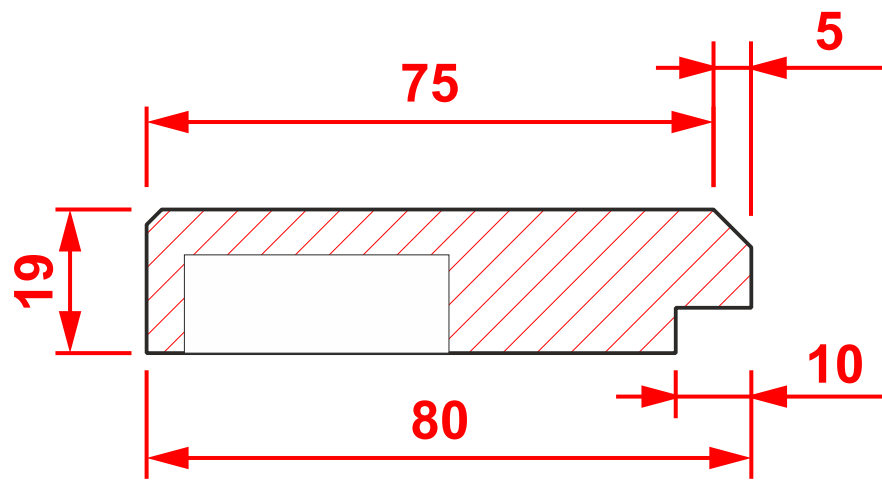

М-4 гл.

мин. размеры мм:
высота - 190
ширина - 190

М-4 вкладыш

высота - 190
ширина - 190

М-4 витрина чет. 6x10

высота - 190
ширина - 190

М-4 решетка 1

высота - 232*
ширина - 232*

М-4 решетка 2

высота - 222*
ширина - 222*