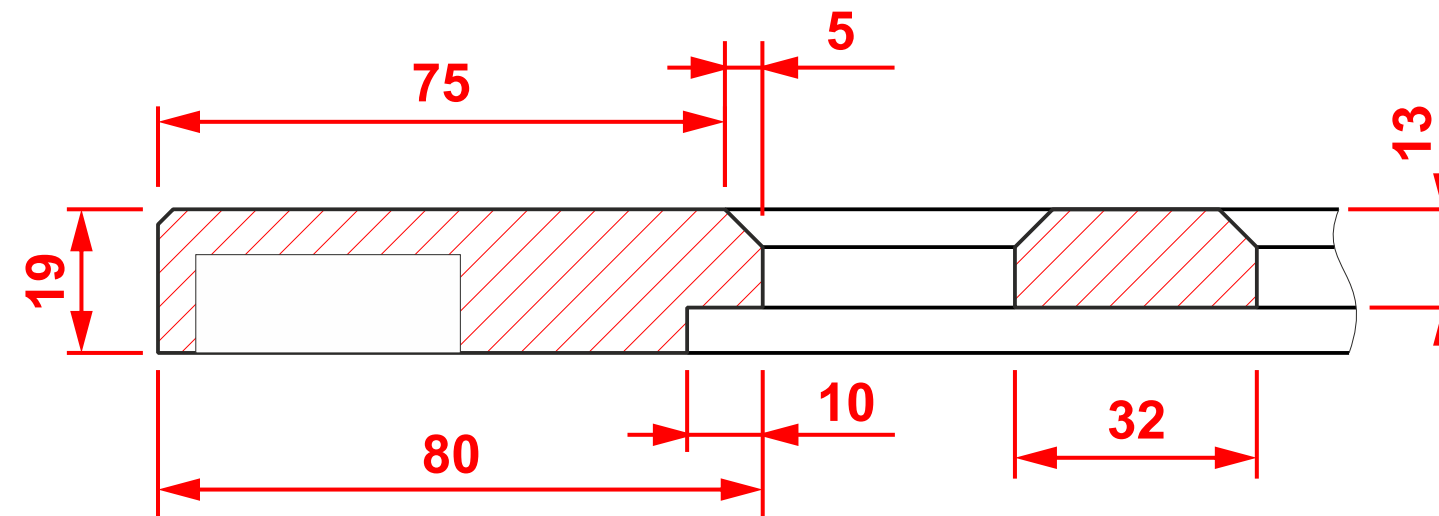

М-4 гл.

мин. размеры мм:
высота - 190
ширина - 190

М-4 вкладыш

высота - 190
ширина - 190

М-4 витрина чет. 6x10

высота - 190
ширина - 190

М-4 решетка 1

высота - 232*
ширина - 232*

М-4 решетка 2

высота - 222*
ширина - 222*