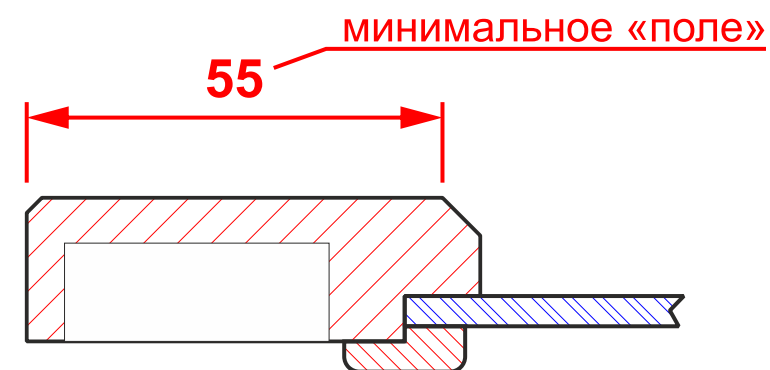

М-4 гл.

мин. размеры мм:
высота - 190
ширина - 190

М-4 вкладыш

высота - 190
ширина - 190

М-4 витрина чет. 6x10

высота - 190
ширина - 190

М-4 решетка 1

высота - 232*
ширина - 232*

М-4 решетка 2

высота - 222*
ширина - 222*