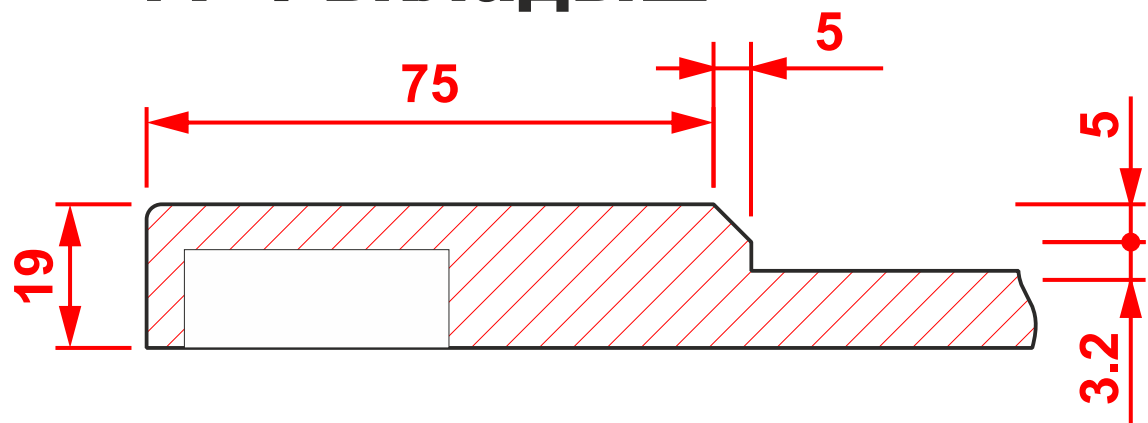

М-4 гл.

мин. размеры мм:
высота - 190
ширина - 190

М-4 вкладыш

высота - 190
ширина - 190

М-4 витрина чет. 6x10

высота - 190
ширина - 190

М-4 решетка 1

высота - 232*
ширина - 232*

М-4 решетка 2

высота - 222*
ширина - 222*