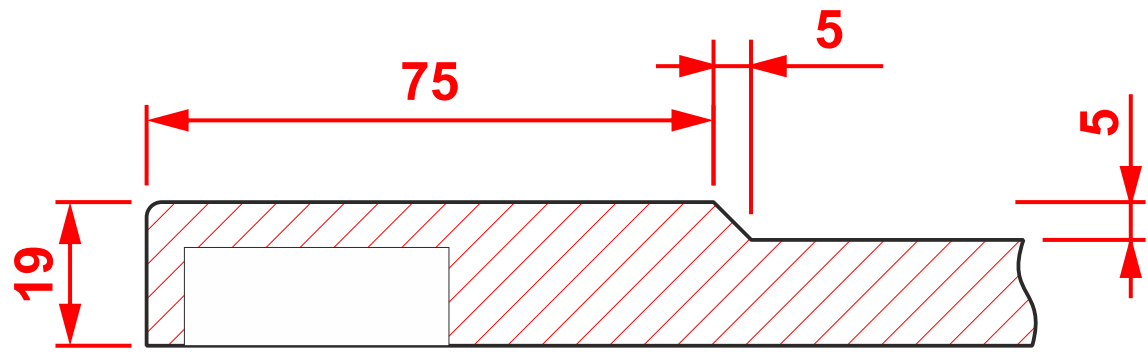

М-4 гл.

мин. размеры мм:
высота - 190
ширина - 190

М-4 вкладыш

высота - 190
ширина - 190

М-4 витрина чет. 6x10

высота - 190
ширина - 190

М-4 решетка 1

высота - 232*
ширина - 232*

М-4 решетка 2

высота - 222*
ширина - 222*