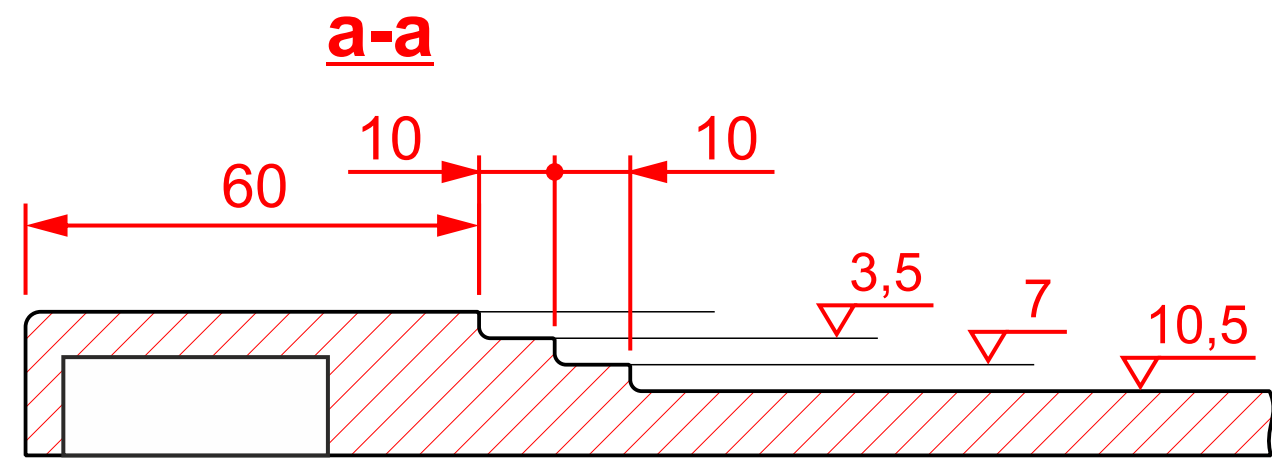

K-660 / 662 / 663

мин. размеры мм:
высота - 180*
ширина - 190

K-660

K-663

K-662