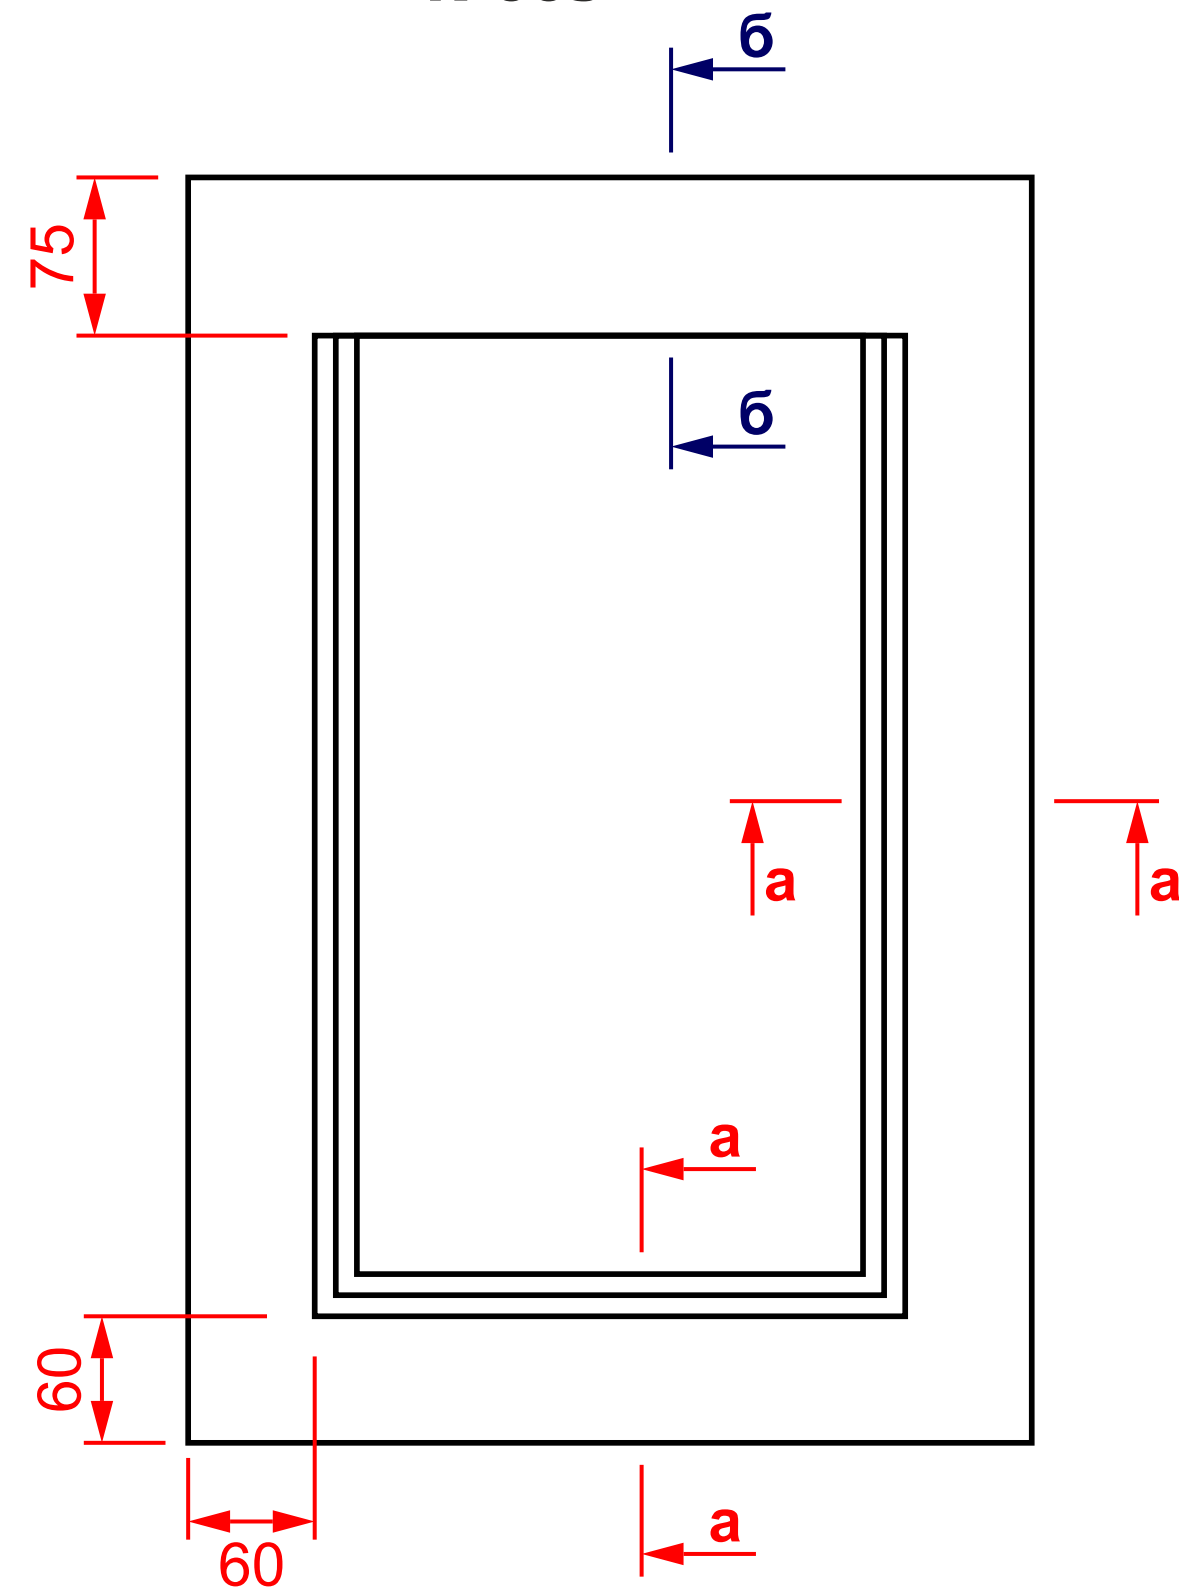

K-660 / 662 / 663

мин. размеры мм:
высота - 180*
ширина - 190

K-660

K-663

K-662