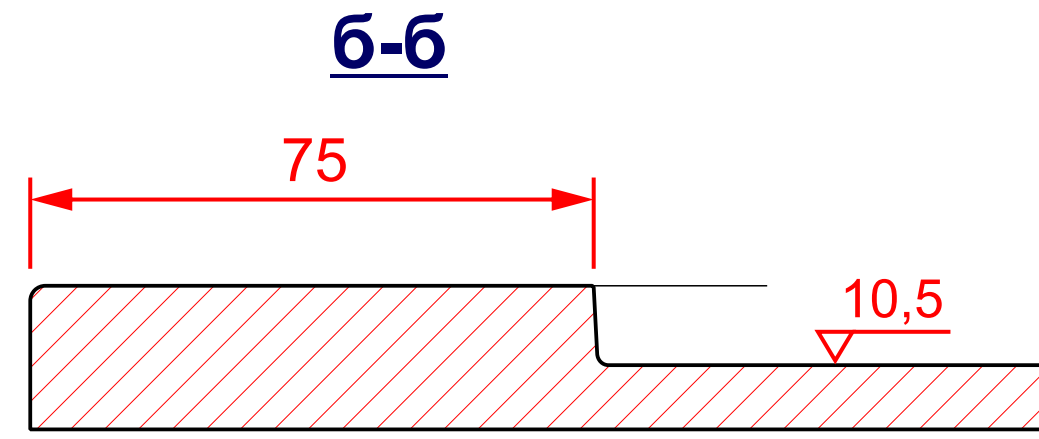

K-660 / 662 / 663

мин. размеры мм:
высота - 180*
ширина - 190

K-660

K-663

K-662