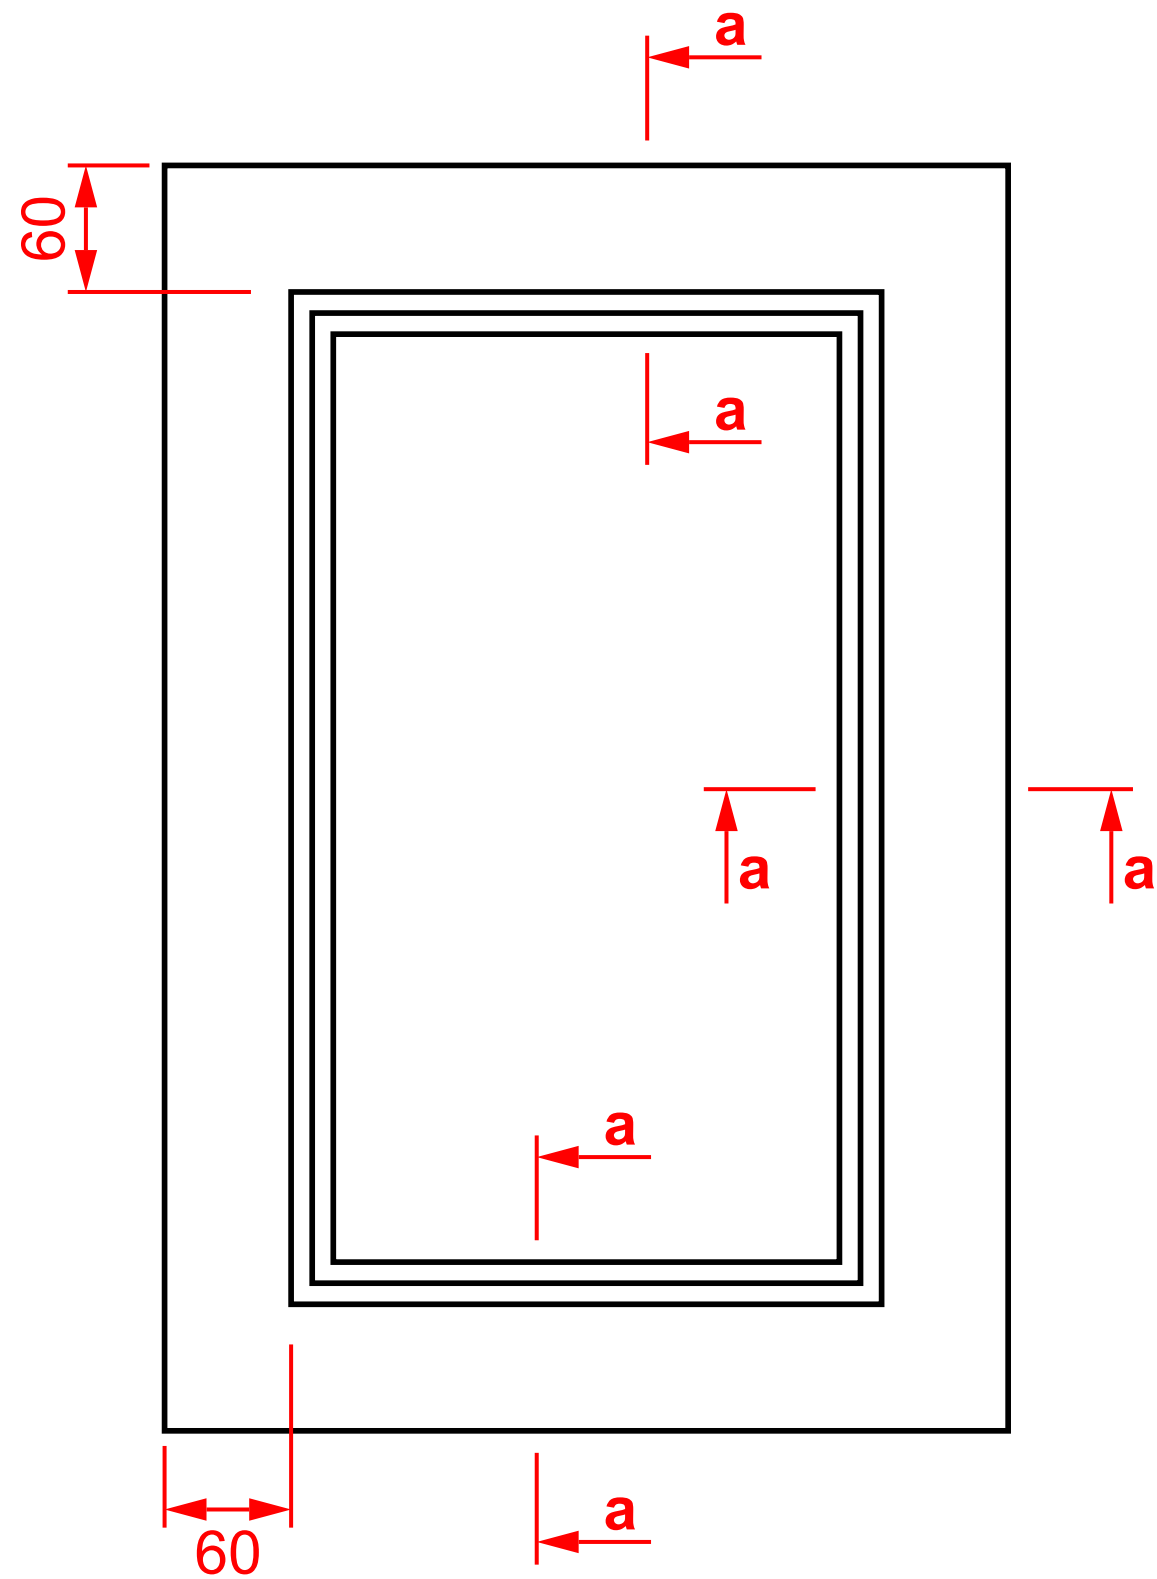

K-660 / 662 / 663

мин. размеры мм:
высота - 180*
ширина - 190

K-660

K-663

K-662