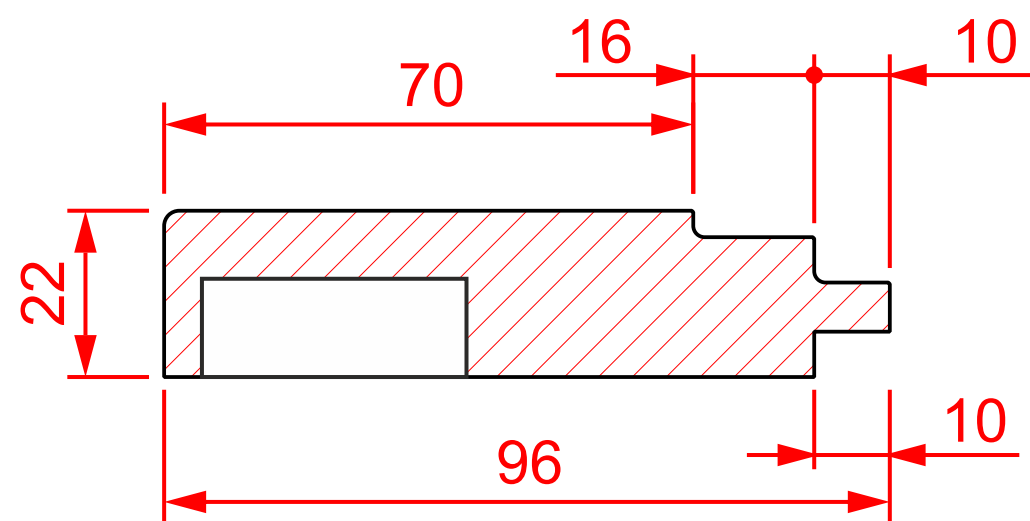

К-650 гл.

мин. размеры мм:
высота - 222
ширина - 222

К-650 ящ.1

мин. размеры мм:
высота - 202
ширина - 202

К-650 ящ.2

мин. размеры мм:
высота - 170
ширина - 170

К-650 вит.

мин. размеры мм:
высота - 212
ширина - 212

К-650 реш.

мин. размеры мм:
высота - 254*
ширина - 254*