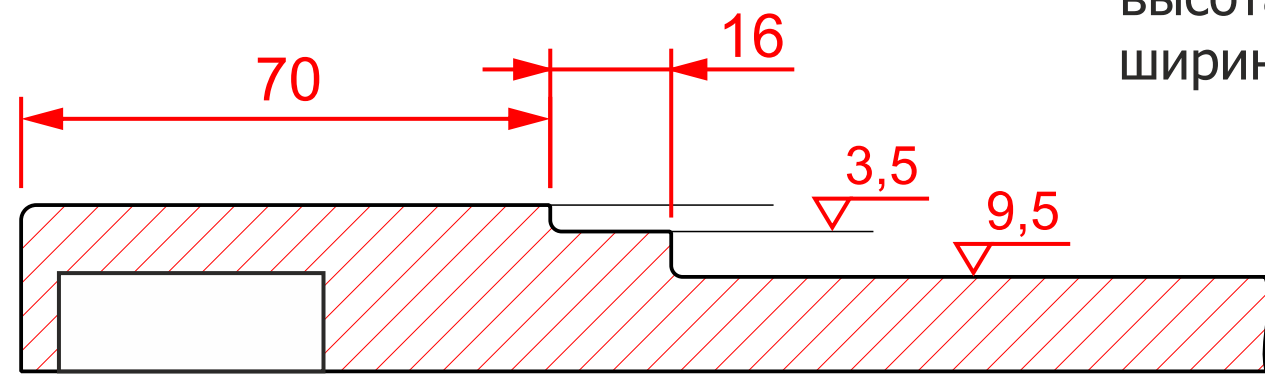

К-650 гл.

мин. размеры мм:
высота - 222
ширина - 222

К-650 ящ.1

мин. размеры мм:
высота - 202
ширина - 202

К-650 ящ.2

мин. размеры мм:
высота - 170
ширина - 170

К-650 вит.

мин. размеры мм:
высота - 212
ширина - 212

К-650 реш.

мин. размеры мм:
высота - 254*
ширина - 254*