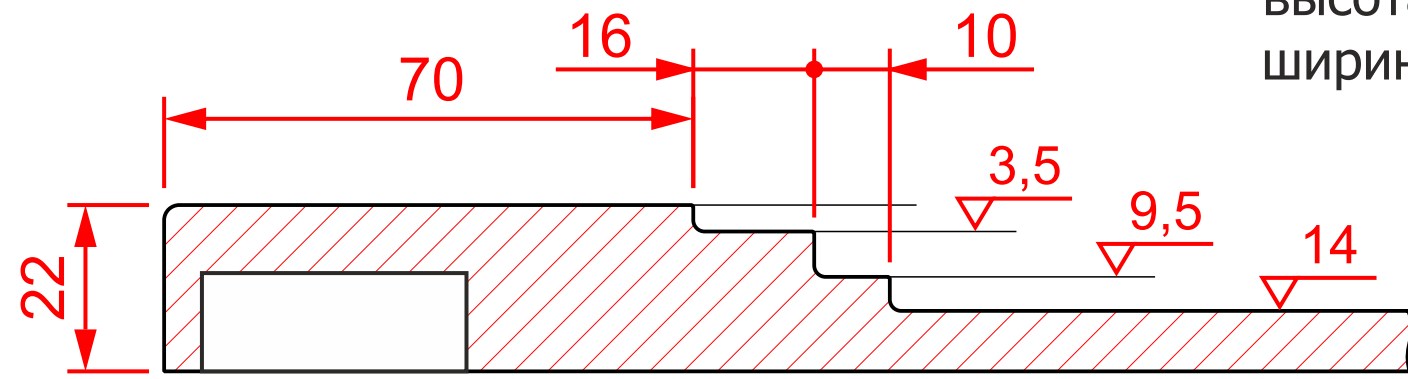

К-650 гл.

мин. размеры мм:
высота - 222
ширина - 222

К-650 ящ.1

мин. размеры мм:
высота - 202
ширина - 202

К-650 ящ.2

мин. размеры мм:
высота - 170
ширина - 170

К-650 вит.

мин. размеры мм:
высота - 212
ширина - 212

К-650 реш.

мин. размеры мм:
высота - 254*
ширина - 254*