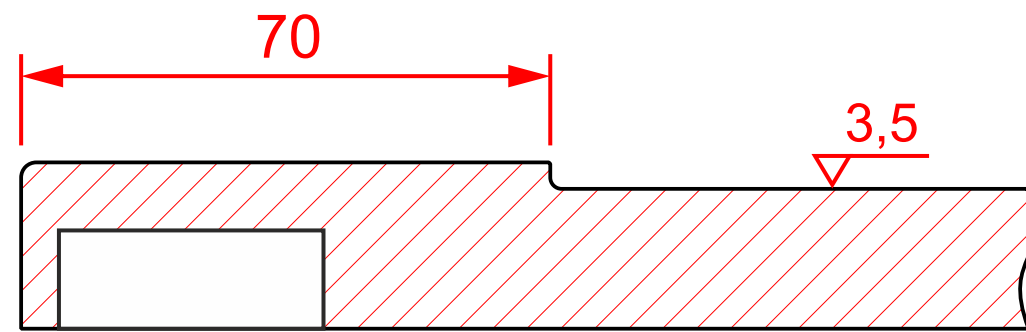

К-650 гл.

мин. размеры мм:
высота - 222
ширина - 222

К-650 ящ.1

мин. размеры мм:
высота - 202
ширина - 202

К-650 ящ.2

мин. размеры мм:
высота - 170
ширина - 170

К-650 вит.

мин. размеры мм:
высота - 212
ширина - 212

К-650 реш.

мин. размеры мм:
высота - 254*
ширина - 254*