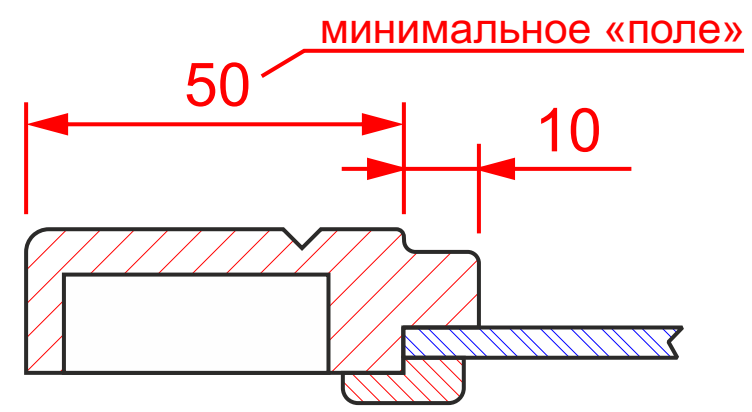

К-642 глухой

мин. размеры мм:
высота - 176
ширина - 176

К-642 ящик 1

мин. размеры мм:
высота - 156
ширина - 156

К-642 витрина

мин. размеры мм:
высота - 176
ширина - 176

К-642 решетка тип-1

мин. размеры мм:
высота - 230*
ширина - 230*

минимальное «поле» для витрины / решетки

К-642

К-642 решетка тип-2

мин. размеры мм:
высота - 220*
ширина - 220*

К-642 решетка-глухая

мин. размеры мм:
высота - 220*
ширина - 220*