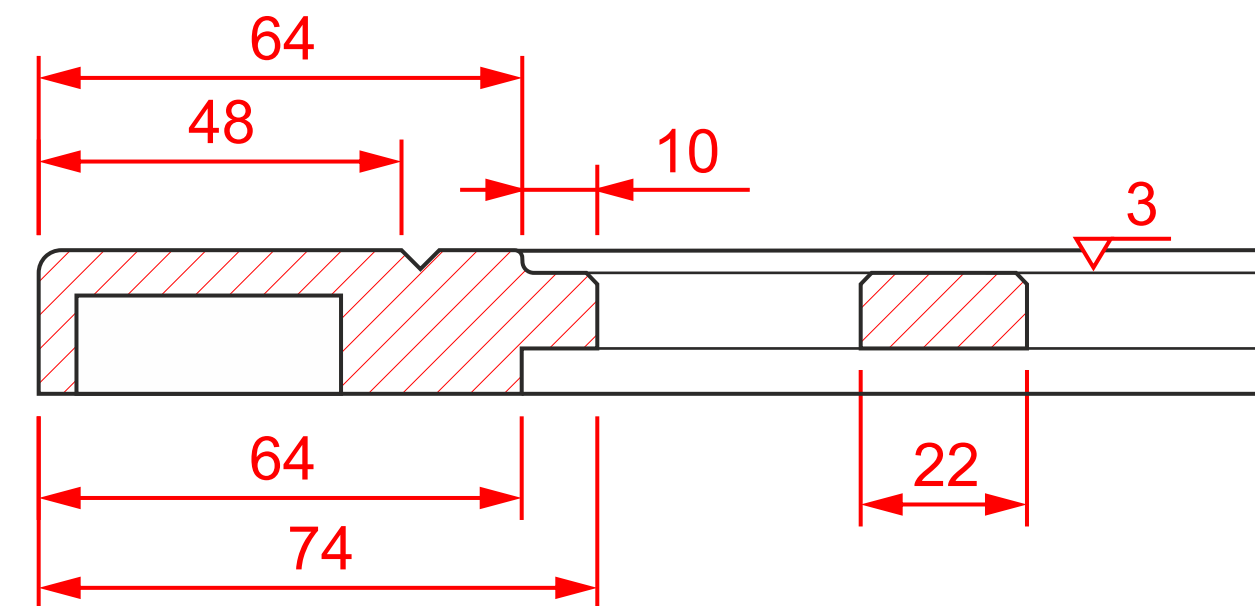

К-642 глухой

мин. размеры мм:
высота - 176
ширина - 176

К-642 ящик 1

мин. размеры мм:
высота - 156
ширина - 156

К-642 витрина

мин. размеры мм:
высота - 176
ширина - 176

К-642 решетка тип-1

мин. размеры мм:
высота - 230*
ширина - 230*

минимальное «поле» для витрины / решетки

К-642

К-642 решетка тип-2

мин. размеры мм:
высота - 220*
ширина - 220*

К-642 решетка-глухая

мин. размеры мм:
высота - 220*
ширина - 220*