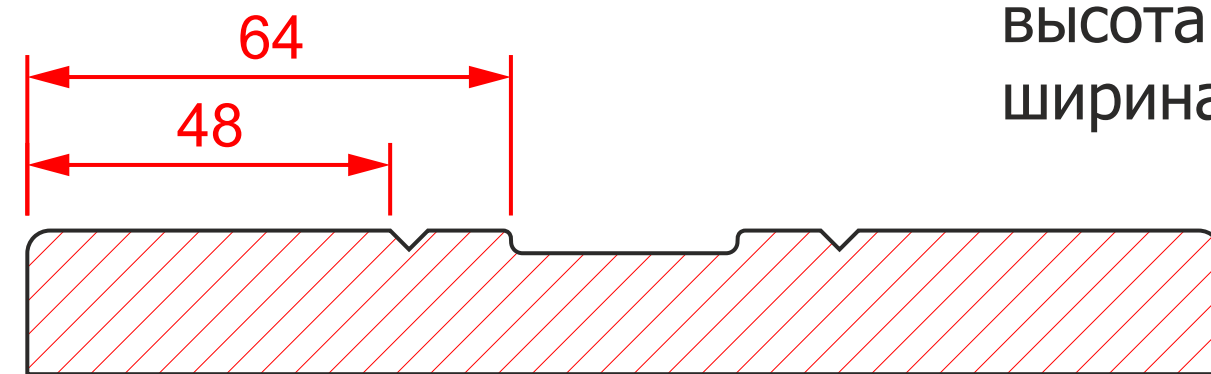

К-642 глухой

мин. размеры мм:
высота - 176
ширина - 176

К-642 ящик 1

мин. размеры мм:
высота - 156
ширина - 156

К-642 витрина

мин. размеры мм:
высота - 176
ширина - 176

К-642 решетка тип-1

мин. размеры мм:
высота - 230*
ширина - 230*

минимальное «поле» для витрины / решетки

К-642

К-642 решетка тип-2

мин. размеры мм:
высота - 220*
ширина - 220*

К-642 решетка-глухая

мин. размеры мм:
высота - 220*
ширина - 220*