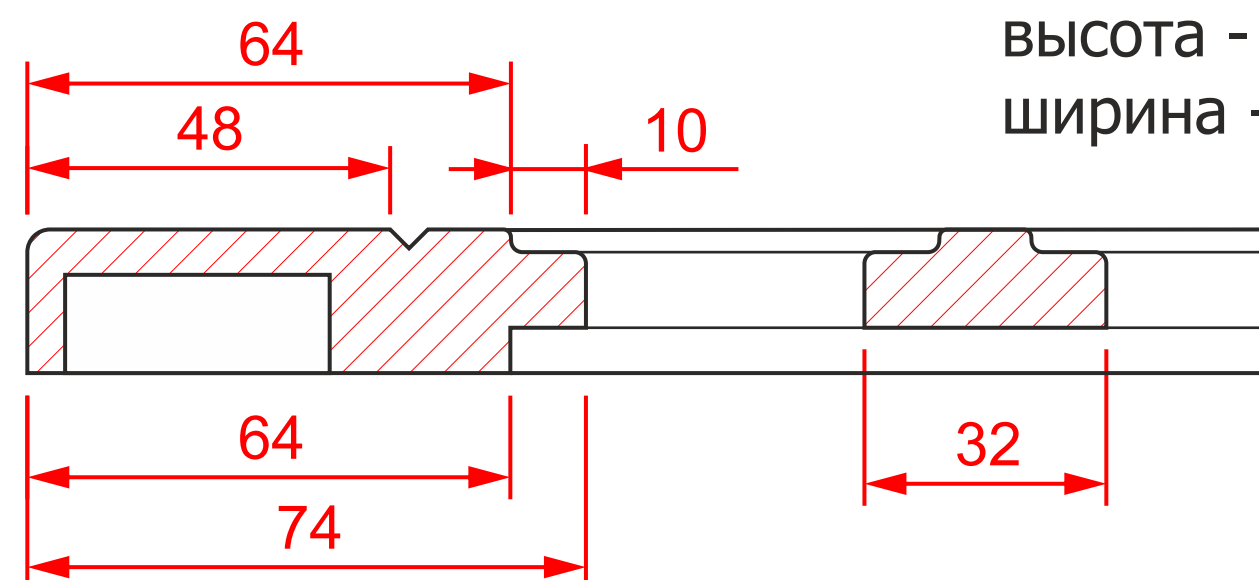

К-642 глухой

мин. размеры мм:
высота - 176
ширина - 176

К-642 ящик 1

мин. размеры мм:
высота - 156
ширина - 156

К-642 витрина

мин. размеры мм:
высота - 176
ширина - 176

К-642 решетка тип-1

мин. размеры мм:
высота - 230*
ширина - 230*

минимальное «поле» для витрины / решетки

К-642

К-642 решетка тип-2

мин. размеры мм:
высота - 220*
ширина - 220*

К-642 решетка-глухая

мин. размеры мм:
высота - 220*
ширина - 220*