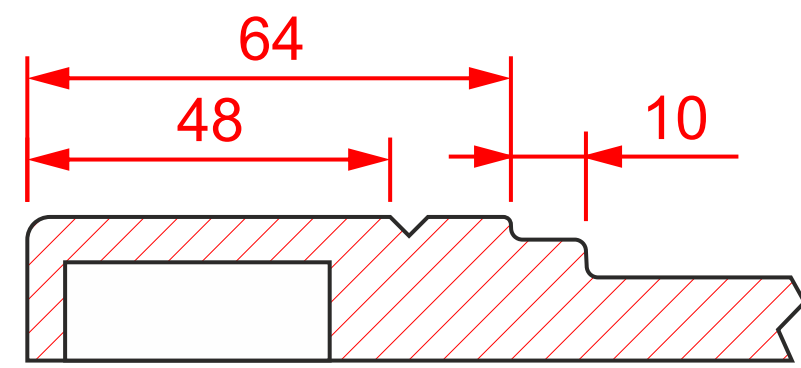

К-642 глухой

мин. размеры мм:
высота - 176
ширина - 176

К-642 ящик 1

мин. размеры мм:
высота - 156
ширина - 156

К-642 витрина

мин. размеры мм:
высота - 176
ширина - 176

К-642 решетка тип-1

мин. размеры мм:
высота - 230*
ширина - 230*

минимальное «поле» для витрины / решетки

К-642

К-642 решетка тип-2

мин. размеры мм:
высота - 220*
ширина - 220*

К-642 решетка-глухая

мин. размеры мм:
высота - 220*
ширина - 220*