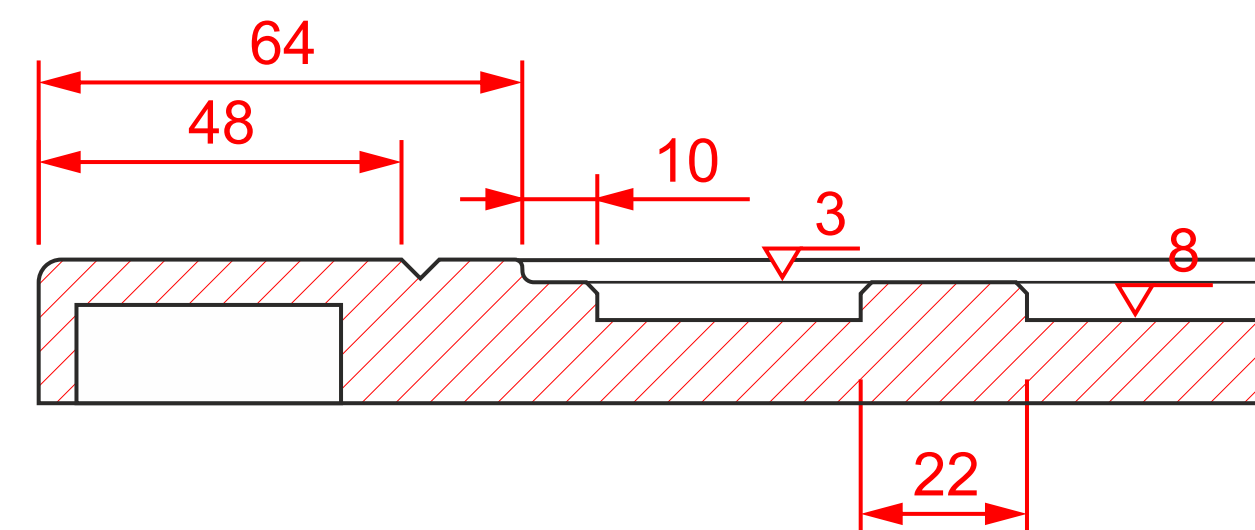

К-642 глухой

мин. размеры мм:
высота - 176
ширина - 176

К-642 ящик 1

мин. размеры мм:
высота - 156
ширина - 156

К-642 витрина

мин. размеры мм:
высота - 176
ширина - 176

К-642 решетка тип-1

мин. размеры мм:
высота - 230*
ширина - 230*

минимальное «поле» для витрины / решетки

К-642

К-642 решетка тип-2

мин. размеры мм:
высота - 220*
ширина - 220*

К-642 решетка-глухая

мин. размеры мм:
высота - 220*
ширина - 220*