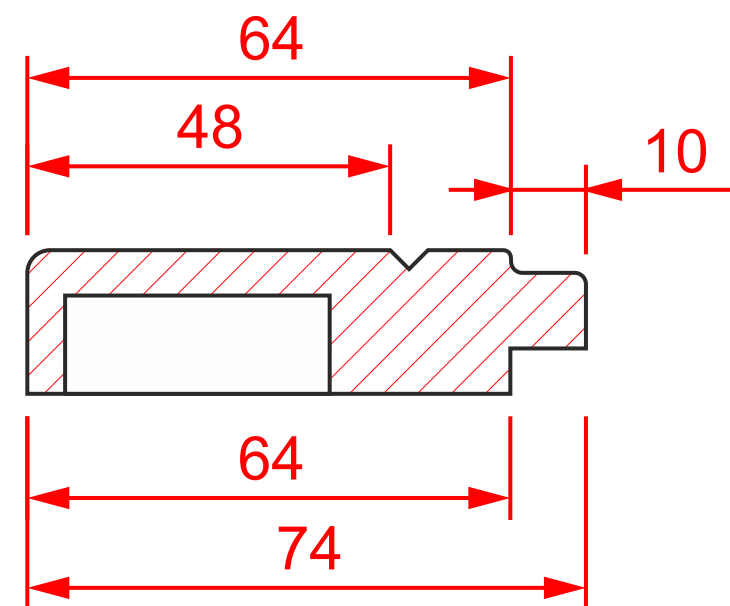

К-642 глухой

мин. размеры мм:
высота - 176
ширина - 176

К-642 ящик 1

мин. размеры мм:
высота - 156
ширина - 156

К-642 витрина

мин. размеры мм:
высота - 176
ширина - 176

К-642 решетка тип-1

мин. размеры мм:
высота - 230*
ширина - 230*

минимальное «поле» для витрины / решетки

К-642

К-642 решетка тип-2

мин. размеры мм:
высота - 220*
ширина - 220*

К-642 решетка-глухая

мин. размеры мм:
высота - 220*
ширина - 220*