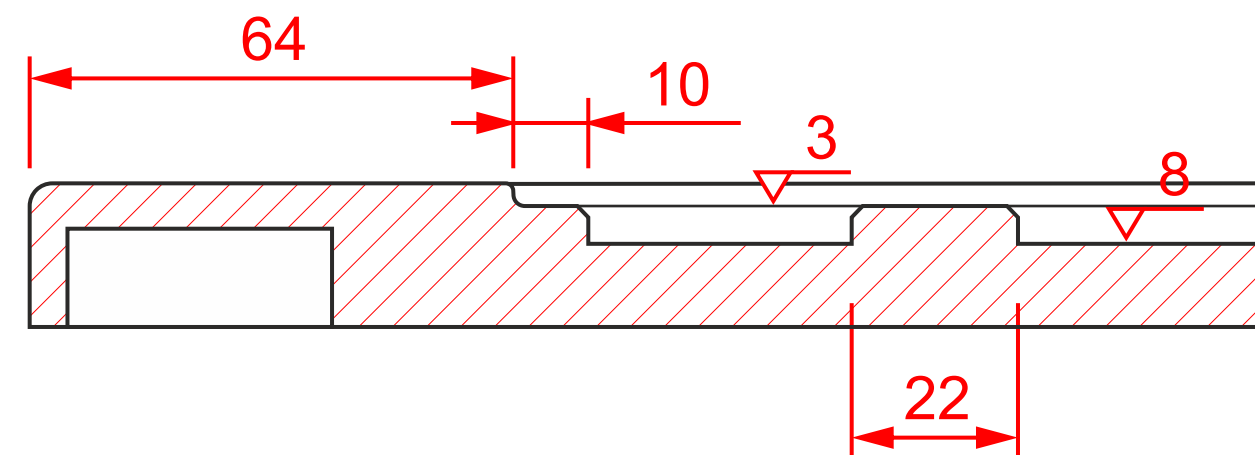

### К-640 витрина

мин. размеры мм:  
высота - 176  
ширина - 176

### К-640 решетка тип-1

мин. размеры мм:  
высота - 230\*  
ширина - 230\*

минимальное «поле»  
для витрины / решетки

### К-640 решетка тип-2

мин. размеры мм:  
высота - 220\*  
ширина - 220\*

### К-640 решетка-глухая

мин. размеры мм:  
высота - 220\*  
ширина - 220\*