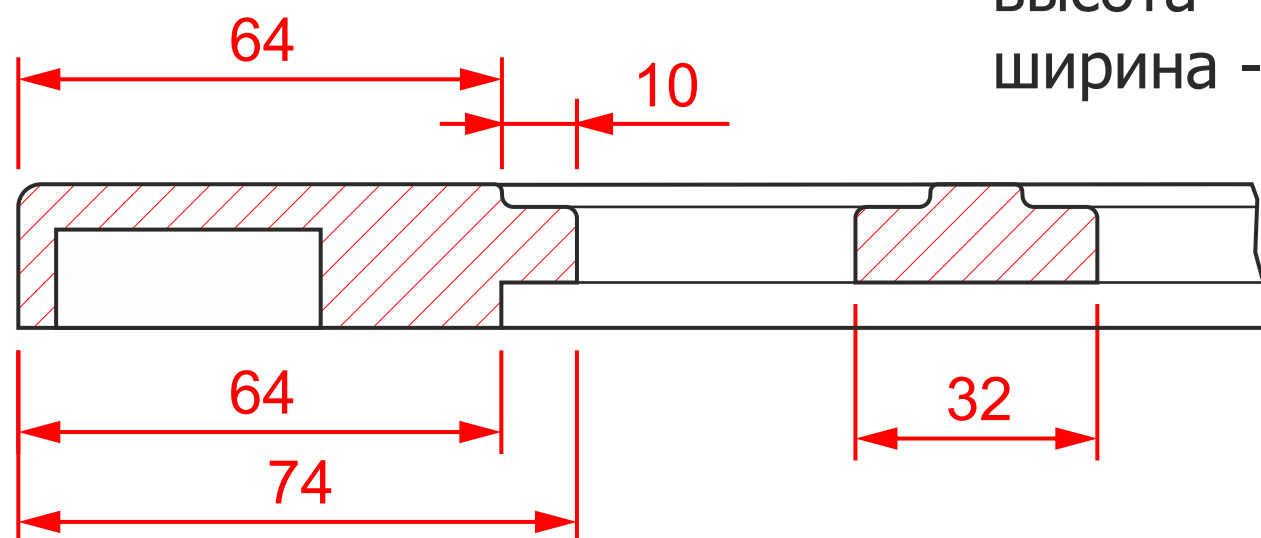

### К-640 глухой

мин. размеры мм:  
высота - 176  
ширина - 176

### К-640 ящик 1

мин. размеры мм:  
высота - 156  
ширина - 156

### К-640 витрина

мин. размеры мм:  
высота - 176  
ширина - 176

### К-640 решетка тип-1

мин. размеры мм:  
высота - 230\*  
ширина - 230\*

минимальное «поле»  
для витрины / решетки