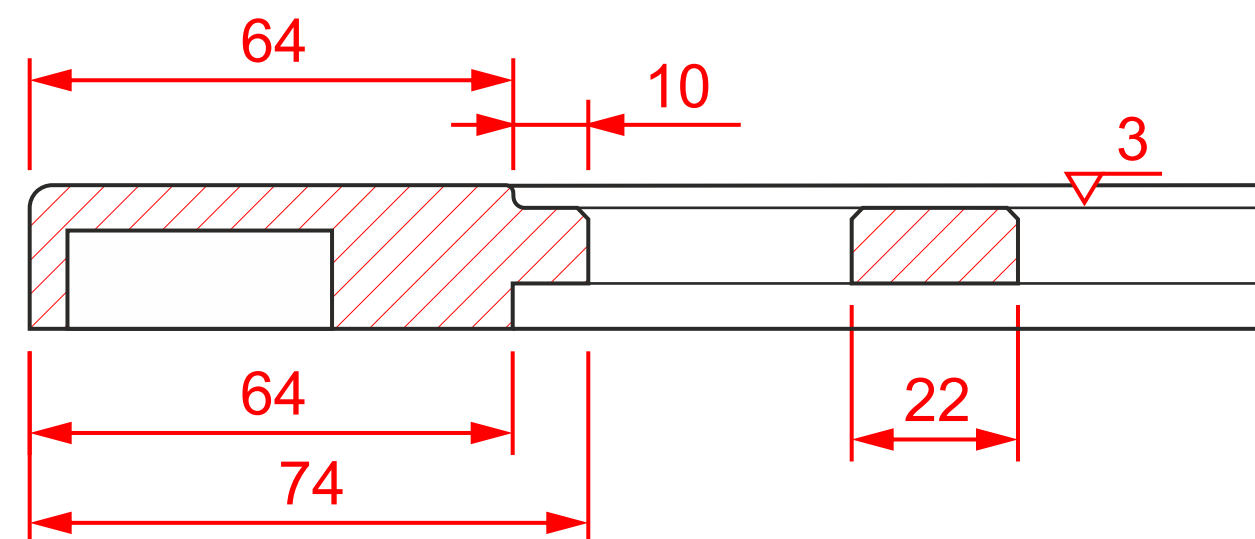

### К-640 витрина

мин. размеры мм:  
высота - 176  
ширина - 176

### К-640 решетка тип-1

мин. размеры мм:  
высота - 230\*  
ширина - 230\*

минимальное «поле»  
для витрины / решетки

### К-640 решетка тип-2

мин. размеры мм:  
высота - 220\*  
ширина - 220\*

### К-640 решетка-глухая

мин. размеры мм:  
высота - 220\*  
ширина - 220\*