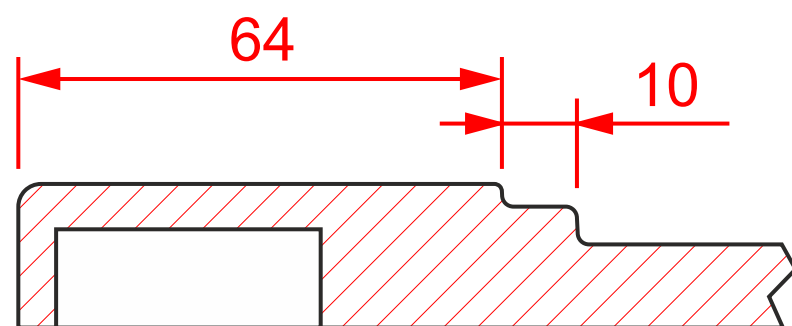

### К-640 глухой

мин. размеры мм:  
высота - 176  
ширина - 176

### К-640 витрина

мин. размеры мм:  
высота - 176  
ширина - 176

### К-640 решетка тип-1

мин. размеры мм:  
высота - 230\*  
ширина - 230\*

минимальное «поле»  
для витрины / решетки

### К-640 решетка-глухая

мин. размеры мм:  
высота - 220\*  
ширина - 220\*