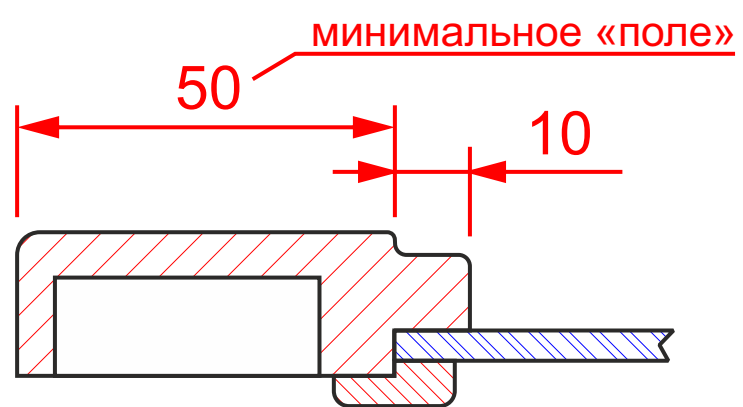

### К-640 витрина

мин. размеры мм:  
высота - 176  
ширина - 176

### К-640 решетка тип-1

мин. размеры мм:  
высота - 230\*  
ширина - 230\*

минимальное «поле»  
для витрины / решетки

### К-640 решетка тип-2

мин. размеры мм:  
высота - 220\*  
ширина - 220\*

### К-640 решетка-глухая

мин. размеры мм:  
высота - 220\*  
ширина - 220\*