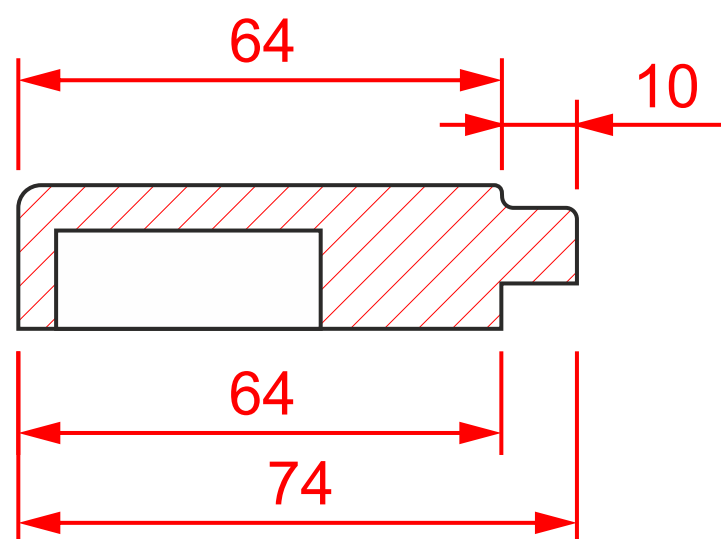

### К-640 глухой

мин. размеры мм:  
высота - 176  
ширина - 176

### К-640 витрина

мин. размеры мм:  
высота - 176  
ширина - 176

### К-640 решетка тип-1

мин. размеры мм:  
высота - 230\*  
ширина - 230\*

минимальное «поле»  
для витрины / решетки

### К-640 решетка тип-2

мин. размеры мм:  
высота - 220\*  
ширина - 220\*