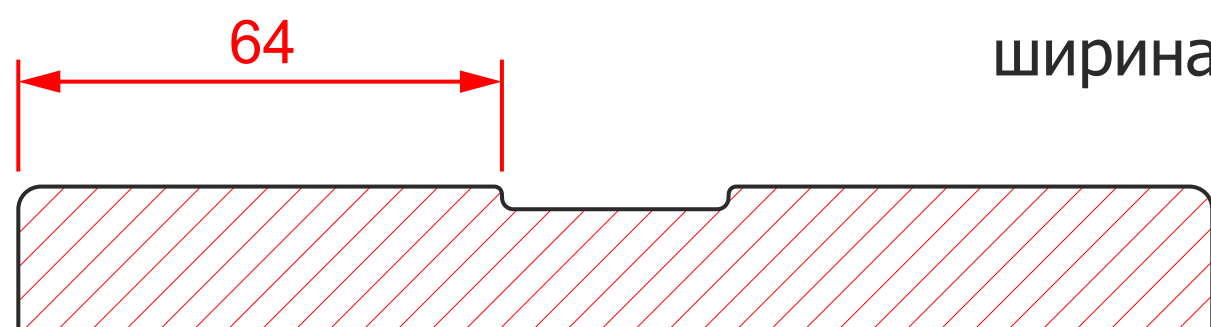

### К-640 глухой

мин. размеры мм:  
высота - 176  
ширина - 176

### К-640 ящик 1

мин. размеры мм:  
высота - 156  
ширина - 156

### К-640 витрина

мин. размеры мм:  
высота - 176  
ширина - 176

### К-640 решетка тип-1

мин. размеры мм:  
высота - 230\*  
ширина - 230\*

минимальное «поле»  
для витрины / решетки