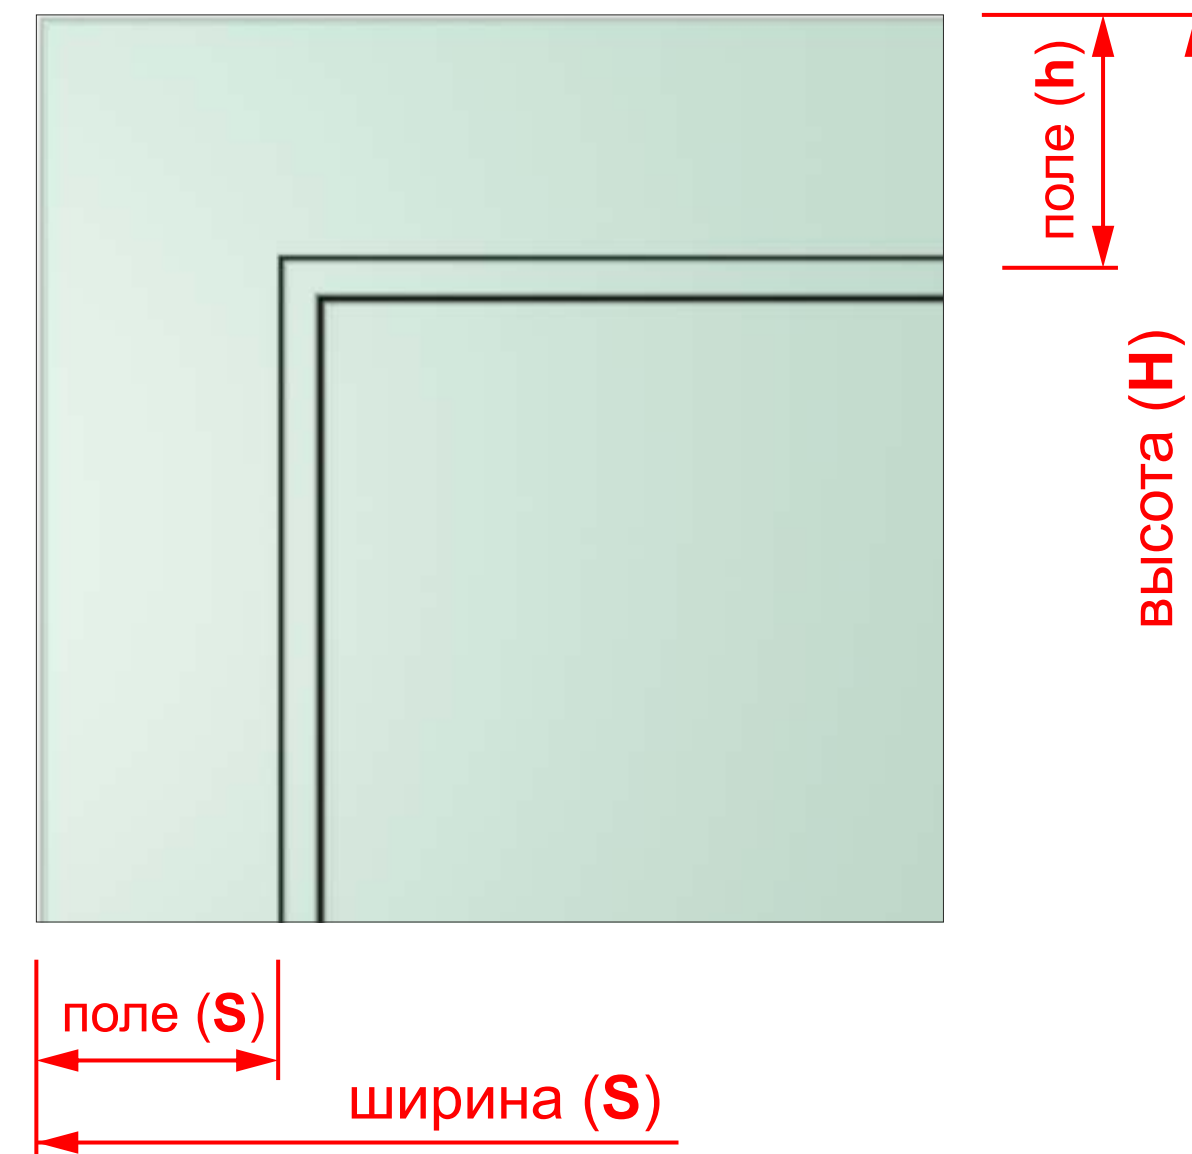

К-640 глухой

мин. размеры мм:
высота - 176
ширина - 176

К-640 ящик 1

мин. размеры мм:
высота - 156
ширина - 156

К-640 витрина

мин. размеры мм:
высота - 176
ширина - 176

К-640 решетка тип-1

мин. размеры мм:
высота - 230*
ширина - 230*

минимальное «поле»
для витрины / решетки

К-640

К-640 решетка тип-2

мин. размеры мм:
высота - 220*
ширина - 220*

К-640 решетка-глухая

мин. размеры мм:
высота - 220*
ширина - 220*