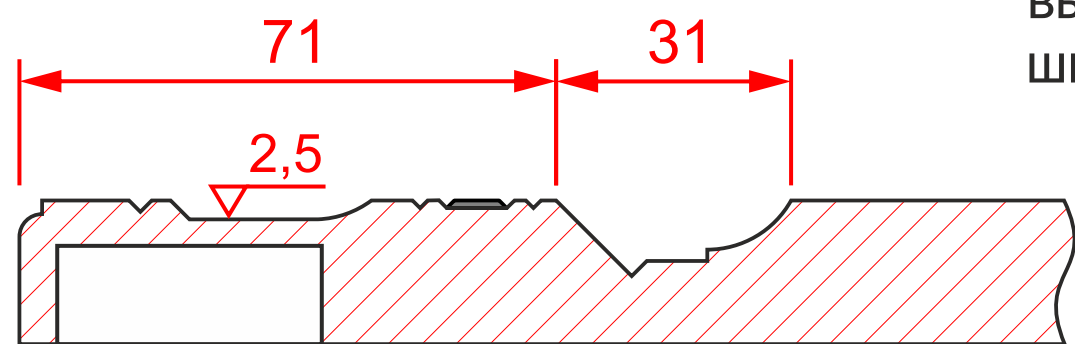

К-32 гл.

мин. размеры мм:  
высота - 234  
ширина - 234

К-32 ящ.1

мин. размеры мм:  
высота - 184  
ширина - 184

К-32 выб.

мин. размеры мм:  
высота - 194  
ширина - 194

К-32 вит.

мин. размеры мм:  
высота - 180  
ширина - 180

13,5

К-32 реш.1

мин. размеры мм:  
высота - 252\*  
ширина - 252\*

К-32 реш.2

мин. размеры мм:  
высота - 242\*  
ширина - 242\*