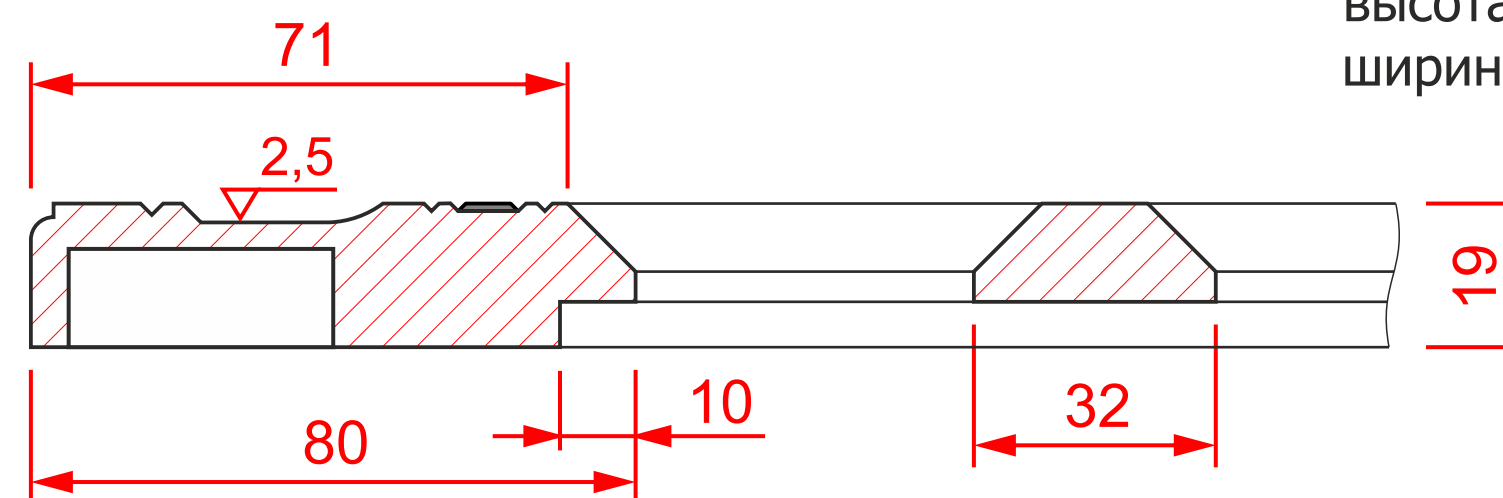

К-32 гл.

мин. размеры мм:  
высота - 234  
ширина - 234

К-32 ящ.1

мин. размеры мм:  
высота - 184  
ширина - 184

К-32 выб.

мин. размеры мм:  
высота - 194  
ширина - 194

К-32 вит.

мин. размеры мм:  
высота - 180  
ширина - 180

13,5

К-32 реш.1

мин. размеры мм:  
высота - 252\*  
ширина - 252\*

К-32 реш.2

мин. размеры мм:  
высота - 242\*  
ширина - 242\*