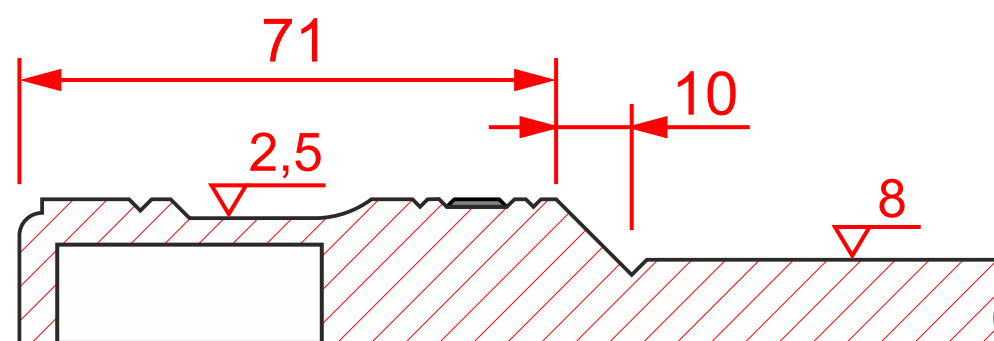

К-32 гл.

мин. размеры мм:  
высота - 234  
ширина - 234

К-32 ящ.1

мин. размеры мм:  
высота - 184  
ширина - 184

К-32 выб.

мин. размеры мм:  
высота - 194  
ширина - 194

К-32 вит.

мин. размеры мм:  
высота - 180  
ширина - 180

13,5

К-32 реш.1

мин. размеры мм:  
высота - 252\*  
ширина - 252\*

К-32 реш.2

мин. размеры мм:  
высота - 242\*  
ширина - 242\*