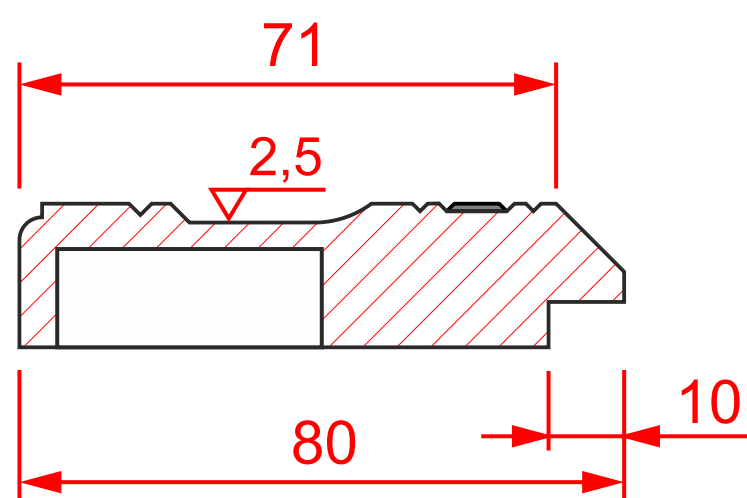

К-32 гл.

мин. размеры мм:  
высота - 234  
ширина - 234

К-32 ящ.1

мин. размеры мм:  
высота - 184  
ширина - 184

К-32 выб.

мин. размеры мм:  
высота - 194  
ширина - 194

К-32 вит.

мин. размеры мм:  
высота - 180  
ширина - 180

13,5

К-32 реш.1

мин. размеры мм:  
высота - 252\*  
ширина - 252\*

К-32 реш.2

мин. размеры мм:  
высота - 242\*  
ширина - 242\*