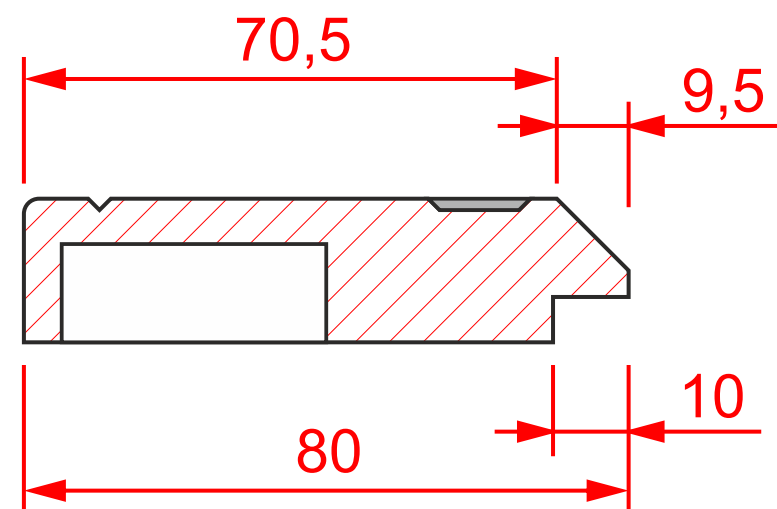

К-277 глухой

мин. размеры мм:

высота - 270

ширина - 270

К-277 выборка

мин. размеры мм:

высота - 190

ширина - 190

К-277 витрина

мин. размеры мм:

высота - 180

ширина - 180

К-277 решетка1

мин. размеры мм:

высота - 232*

ширина - 232*

К-277 решетка2

мин. размеры мм:

высота - 222*

ширина - 222*