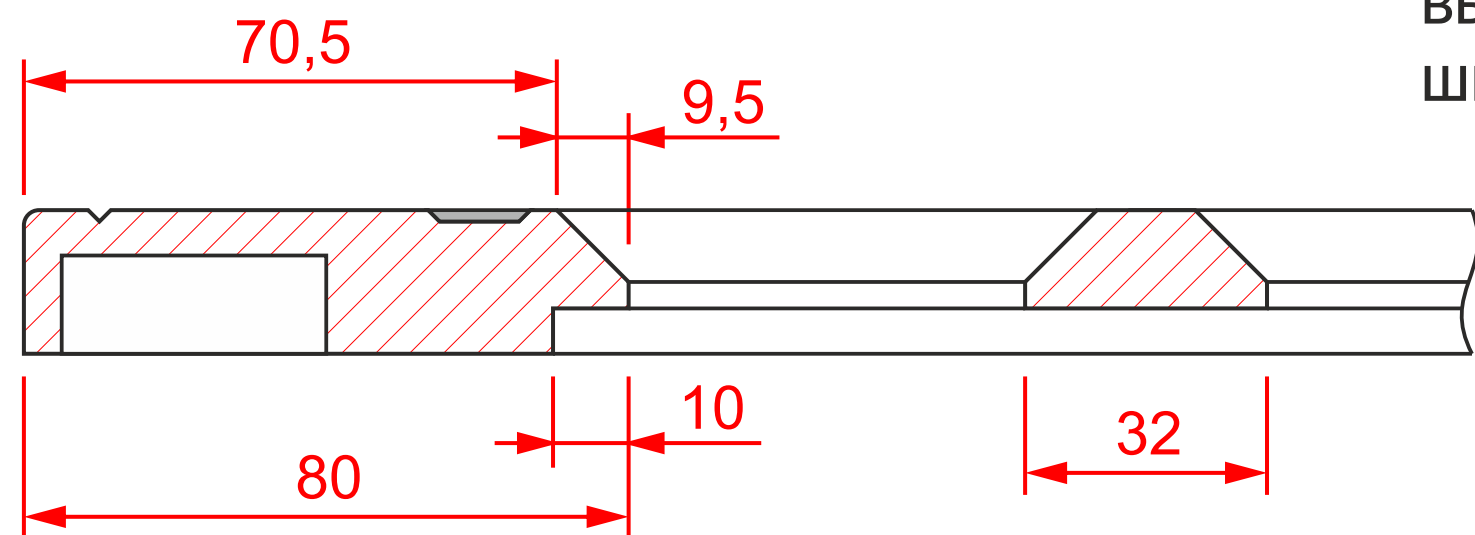

К-277 глухой

мин. размеры мм:

высота - 270

ширина - 270

К-277 выборка

мин. размеры мм:

высота - 190

ширина - 190

К-277 витрина

мин. размеры мм:

высота - 180

ширина - 180

К-277 решетка1

мин. размеры мм:

высота - 232*

ширина - 232*

К-277 решетка2

мин. размеры мм:

высота - 222*

ширина - 222*