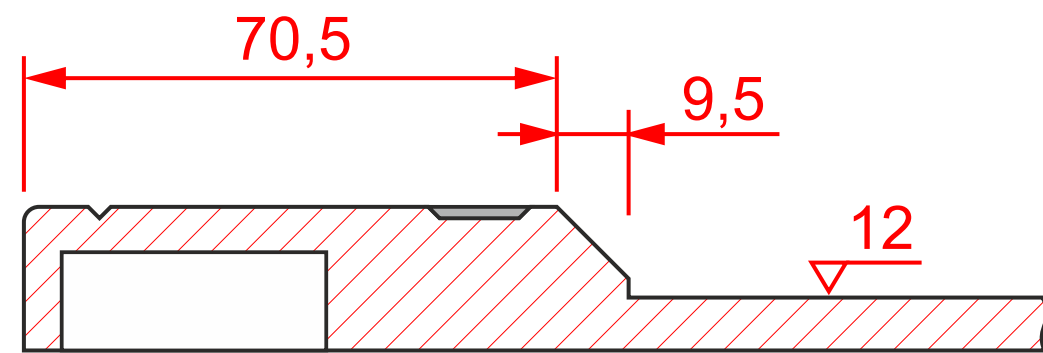

К-277 глухой

мин. размеры мм:

высота - 270

ширина - 270

К-277 выборка

мин. размеры мм:

высота - 190

ширина - 190

К-277 витрина

мин. размеры мм:

высота - 180

ширина - 180

К-277 решетка1

мин. размеры мм:

высота - 232*

ширина - 232*

К-277 решетка2

мин. размеры мм:

высота - 222*

ширина - 222*