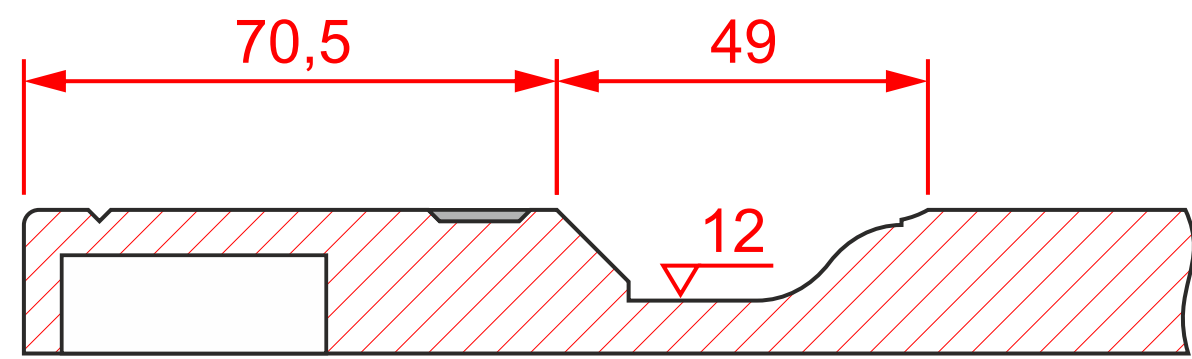

К-277 глухой

мин. размеры мм:

высота - 270

ширина - 270

К-277 выборка

мин. размеры мм:

высота - 190

ширина - 190

К-277 витрина

мин. размеры мм:

высота - 180

ширина - 180

К-277 решетка1

мин. размеры мм:

высота - 232*

ширина - 232*

К-277 решетка2

мин. размеры мм:

высота - 222*

ширина - 222*