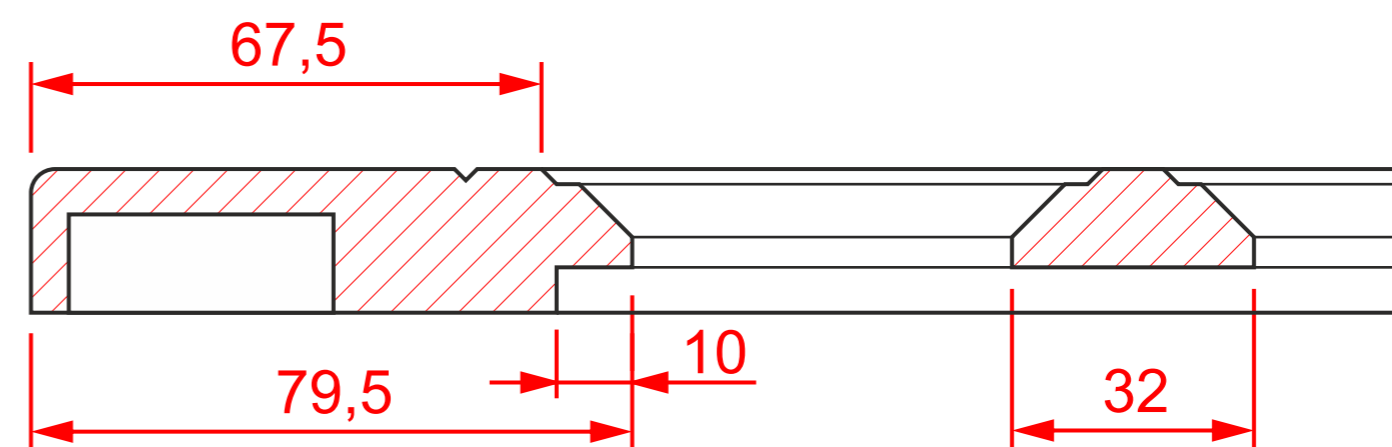

К-237 гл.

мин. размеры мм:
высота - 276
ширина - 276

К-237 ящик 1

мин. размеры мм:
высота - 176
ширина - 176

К-237 ящик 2

мин. размеры мм:
высота - 146
ширина - 146

К-237 выборка

мин. размеры мм:
высота - 186
ширина - 186

К-237 витрина

мин. размеры мм:
высота - 196
ширина - 196

К-237 решетка 1

мин. размеры мм:
высота - 265*
ширина - 265*

К-237 решетка 2

мин. размеры мм:
высота - 255*
ширина - 255*

К-237 решетка 3

мин. размеры мм:
высота - 248*
ширина - 248*