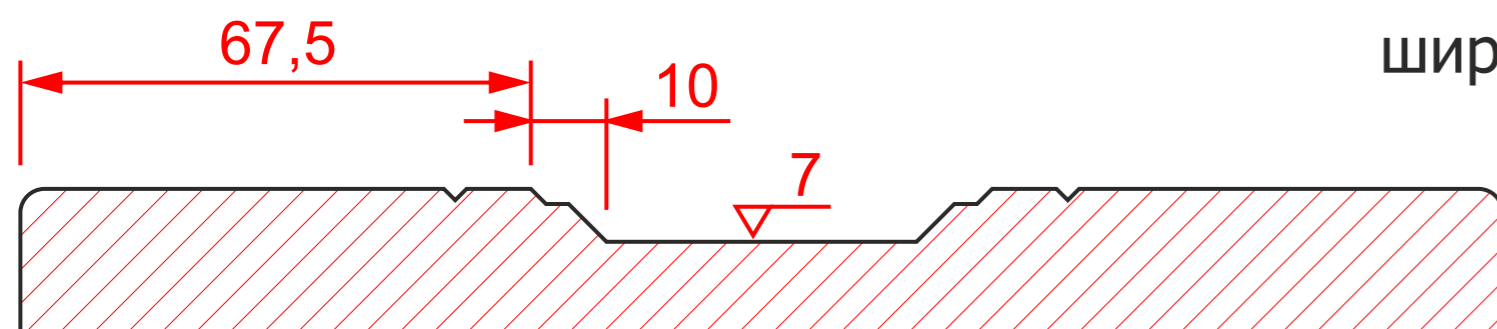

К-237 гл.

мин. размеры мм:
высота - 276
ширина - 276

К-237 ящик 1

мин. размеры мм:
высота - 176
ширина - 176

К-237 ящик 2

мин. размеры мм:
высота - 146
ширина - 146

К-237 выборка

мин. размеры мм:
высота - 186
ширина - 186

К-237 витрина

мин. размеры мм:
высота - 196
ширина - 196

К-237 решетка 1

мин. размеры мм:
высота - 265*
ширина - 265*

К-237 решетка 2

мин. размеры мм:
высота - 255*
ширина - 255*

К-237 решетка 3

мин. размеры мм:
высота - 248*
ширина - 248*