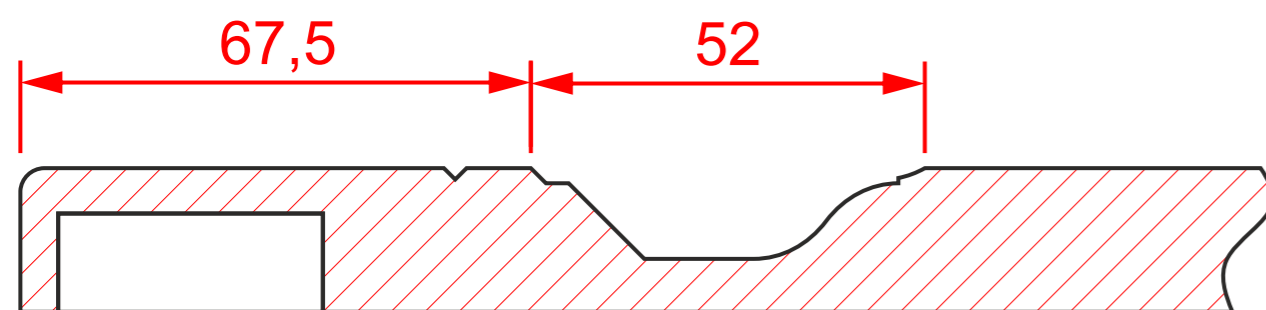

К-237 гл.

мин. размеры мм:
высота - 276
ширина - 276

К-237 ящик 1

мин. размеры мм:
высота - 176
ширина - 176

К-237 ящик 2

мин. размеры мм:
высота - 146
ширина - 146

К-237 выборка

мин. размеры мм:
высота - 186
ширина - 186

К-237 витрина

мин. размеры мм:
высота - 196
ширина - 196

К-237 решетка 1

мин. размеры мм:
высота - 265*
ширина - 265*

К-237 решетка 2

мин. размеры мм:
высота - 255*
ширина - 255*

К-237 решетка 3

мин. размеры мм:
высота - 248*
ширина - 248*