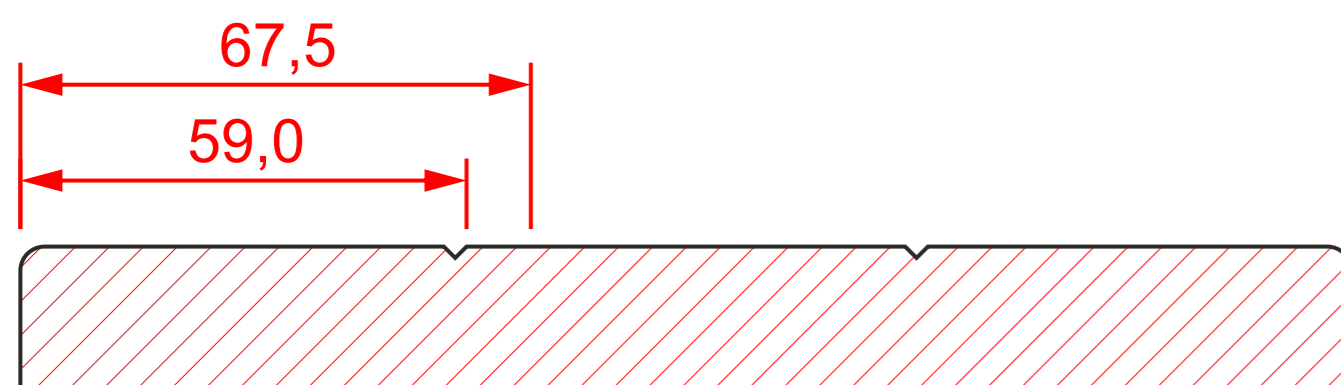

К-237 гл.

мин. размеры мм:
высота - 276
ширина - 276

К-237 ящик 1

мин. размеры мм:
высота - 176
ширина - 176

К-237 ящик 2

мин. размеры мм:
высота - 146
ширина - 146

К-237 выборка

мин. размеры мм:
высота - 186
ширина - 186

К-237 витрина

мин. размеры мм:
высота - 196
ширина - 196

К-237 решетка 1

мин. размеры мм:
высота - 265*
ширина - 265*

К-237 решетка 2

мин. размеры мм:
высота - 255*
ширина - 255*

К-237 решетка 3

мин. размеры мм:
высота - 248*
ширина - 248*