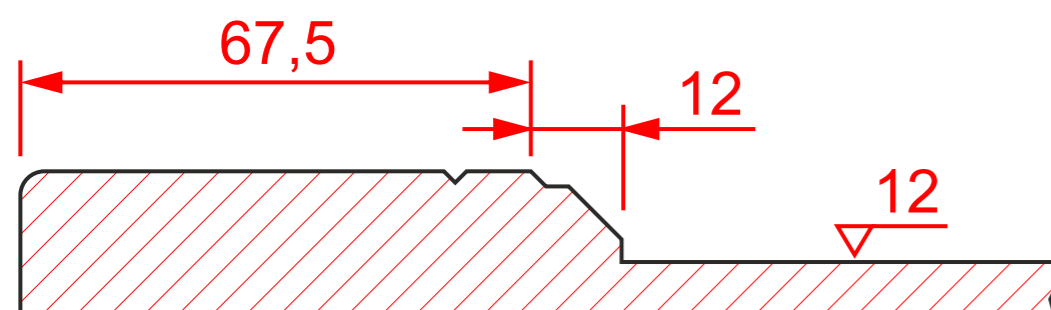

К-237 гл.

мин. размеры мм:
высота - 276
ширина - 276

К-237 ящик 1

мин. размеры мм:
высота - 176
ширина - 176

К-237 ящик 2

мин. размеры мм:
высота - 146
ширина - 146

К-237 выборка

мин. размеры мм:
высота - 186
ширина - 186

К-237 витрина

мин. размеры мм:
высота - 196
ширина - 196

К-237 решетка 1

мин. размеры мм:
высота - 265*
ширина - 265*

К-237 решетка 2

мин. размеры мм:
высота - 255*
ширина - 255*

К-237 решетка 3

мин. размеры мм:
высота - 248*
ширина - 248*