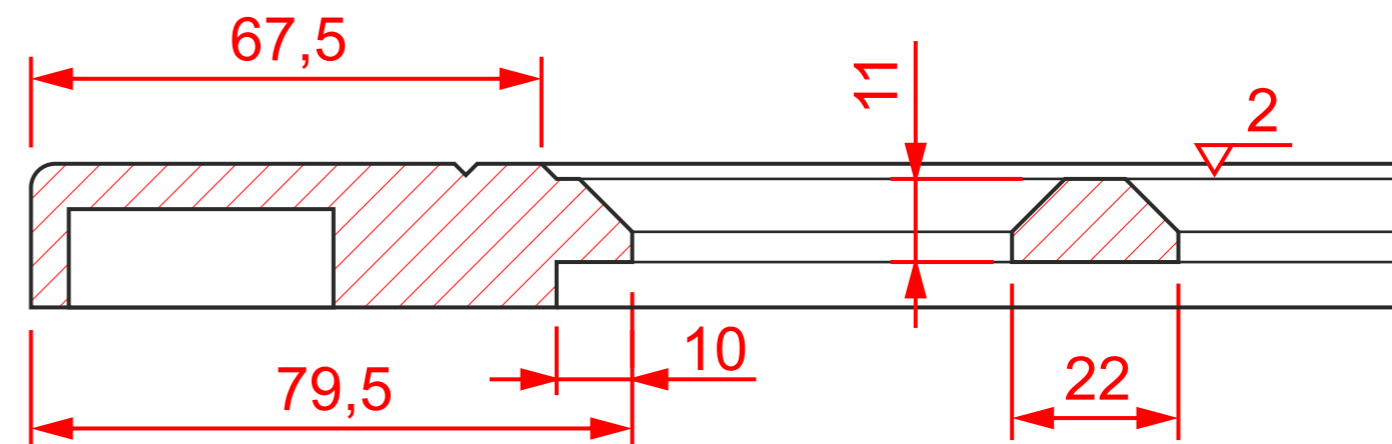

К-237 гл.

мин. размеры мм:
высота - 276
ширина - 276

К-237 ящик 1

мин. размеры мм:
высота - 176
ширина - 176

К-237 ящик 2

мин. размеры мм:
высота - 146
ширина - 146

К-237 выборка

мин. размеры мм:
высота - 186
ширина - 186

К-237 витрина

мин. размеры мм:
высота - 196
ширина - 196

К-237 решетка 1

мин. размеры мм:
высота - 265*
ширина - 265*

К-237 решетка 2

мин. размеры мм:
высота - 255*
ширина - 255*

К-237 решетка 3

мин. размеры мм:
высота - 248*
ширина - 248*