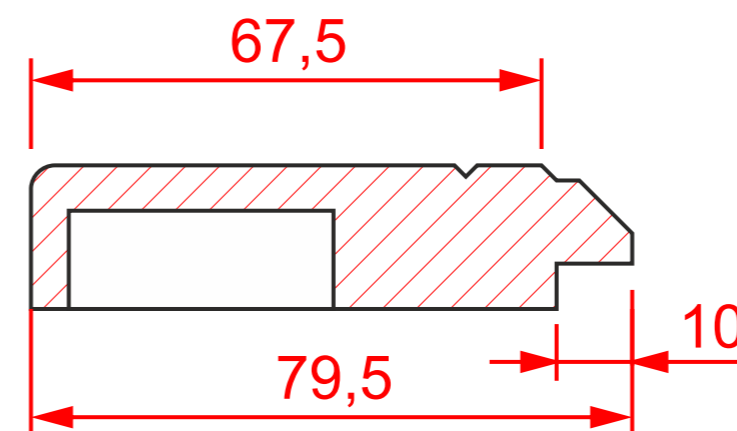

К-237 гл.

мин. размеры мм:
высота - 276
ширина - 276

К-237 ящик 1

мин. размеры мм:
высота - 176
ширина - 176

К-237 ящик 2

мин. размеры мм:
высота - 146
ширина - 146

К-237 выборка

мин. размеры мм:
высота - 186
ширина - 186

К-237 витрина

мин. размеры мм:
высота - 196
ширина - 196

К-237 решетка 1

мин. размеры мм:
высота - 265*
ширина - 265*

К-237 решетка 2

мин. размеры мм:
высота - 255*
ширина - 255*

К-237 решетка 3

мин. размеры мм:
высота - 248*
ширина - 248*