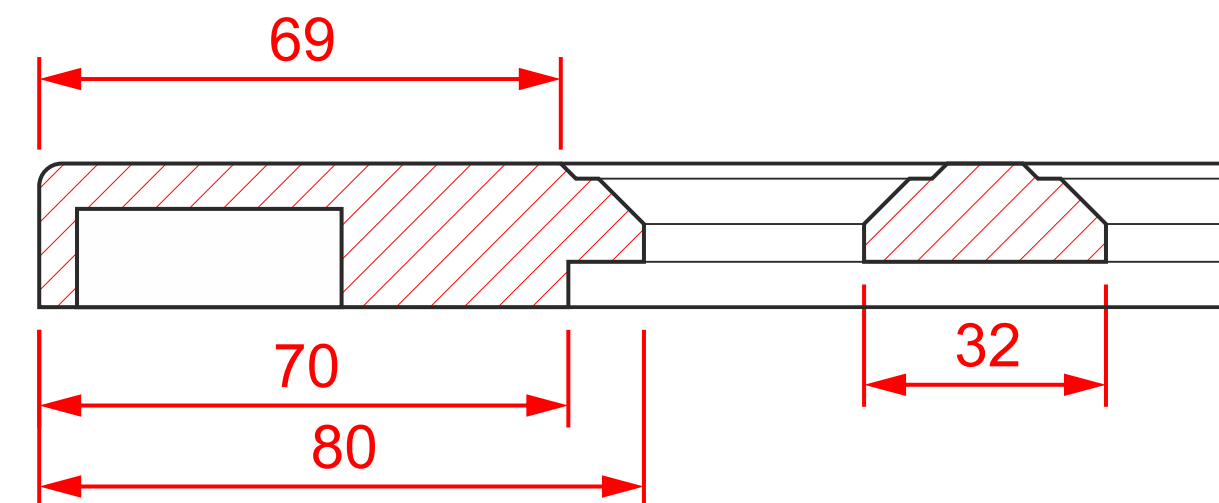

К-210 глухой

мин. размеры мм:
 высота - 190
 ширина - 190

К-210 ящик1

мин. размеры мм:
 высота - 172
 ширина - 172

К-210 витрина

мин. размеры мм:
 высота - 180
 ширина - 180

К-211 / 212 (рассечка)

К-210

К-211

К-212

К-210 решетка1

мин. размеры мм:
 высота - 232*
 ширина - 232*

К-210 решетка2

мин. размеры мм:
 высота - 222*
 ширина - 222*