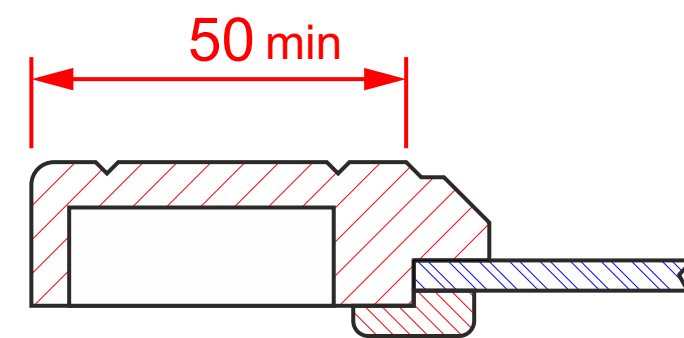

К-210 глухой

мин. размеры мм:
 высота - 190
 ширина - 190

К-210 ящик1

мин. размеры мм:
 высота - 172
 ширина - 172

К-210 витрина

мин. размеры мм:
 высота - 180
 ширина - 180

К-211 / 212 (рассечка)

К-210

К-211

К-212

К-210 решетка1

мин. размеры мм:
 высота - 232*
 ширина - 232*

К-210 решетка2

мин. размеры мм:
 высота - 222*
 ширина - 222*