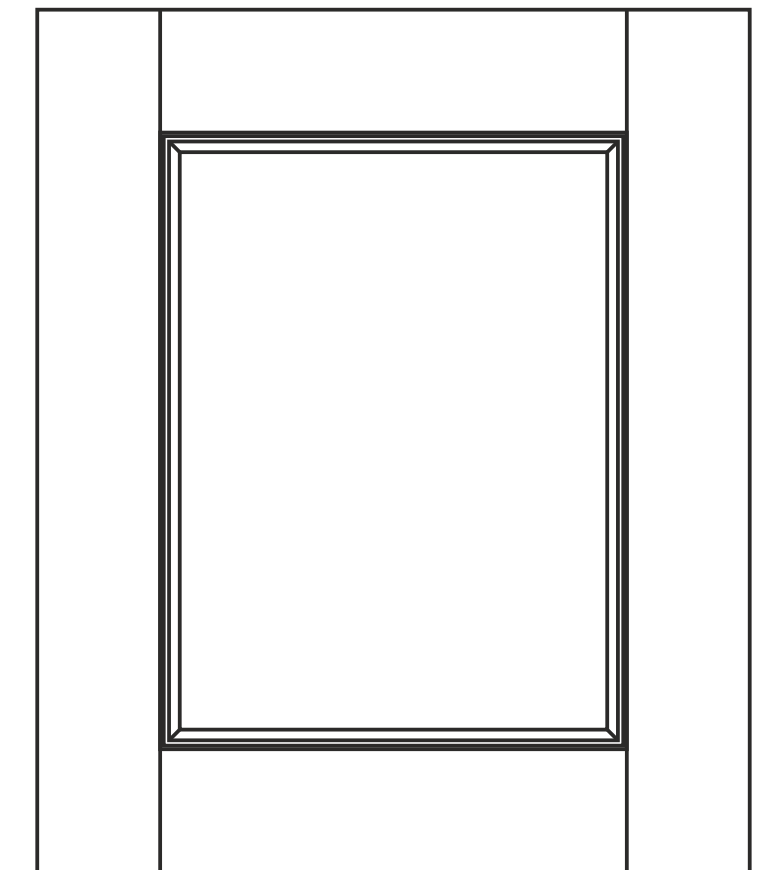

К-210 глухой

мин. размеры мм:
 высота - 190
 ширина - 190

К-210 ящик1

мин. размеры мм:
 высота - 172
 ширина - 172

К-210 витрина

мин. размеры мм:
 высота - 180
 ширина - 180

К-211 / 212 (рассечка)

К-210

К-211

К-212

К-210 решетка1

мин. размеры мм:
 высота - 232*
 ширина - 232*

К-210 решетка2

мин. размеры мм:
 высота - 222*
 ширина - 222*