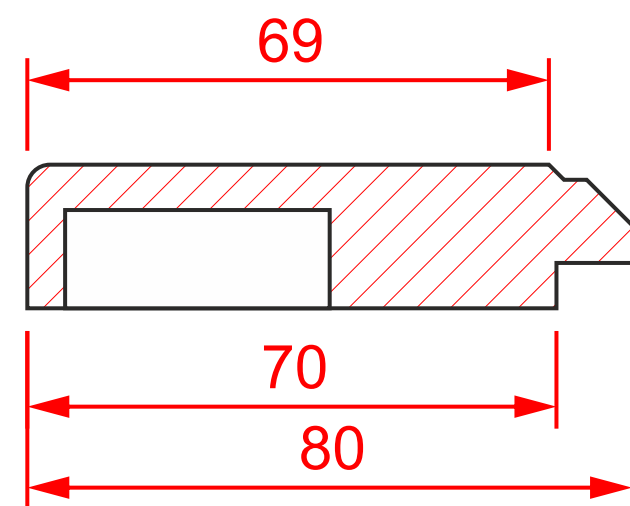

К-210 глухой

мин. размеры мм:
 высота - 190
 ширина - 190

К-210 ящик1

мин. размеры мм:
 высота - 172
 ширина - 172

К-210 витрина

мин. размеры мм:
 высота - 180
 ширина - 180

К-211 / 212 (рассечка)

К-210

К-211

К-212

К-210 решетка1

мин. размеры мм:
 высота - 232*
 ширина - 232*

К-210 решетка2

мин. размеры мм:
 высота - 222*
 ширина - 222*