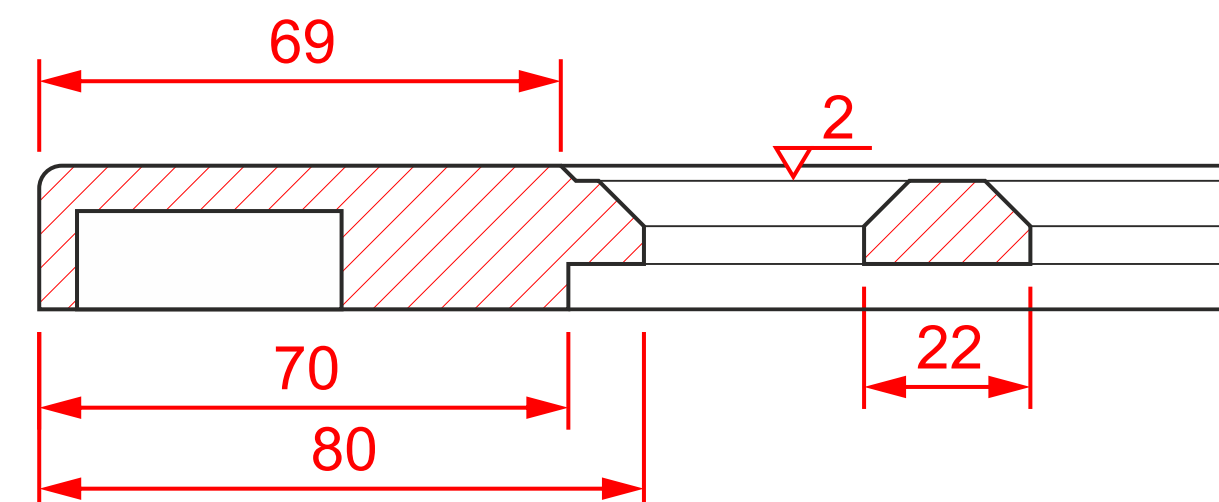

К-210 глухой

мин. размеры мм:
 высота - 190
 ширина - 190

К-210 ящик1

мин. размеры мм:
 высота - 172
 ширина - 172

К-210 витрина

мин. размеры мм:
 высота - 180
 ширина - 180

К-211 / 212 (рассечка)

К-210

К-211

К-212

К-210 решетка1

мин. размеры мм:
 высота - 232*
 ширина - 232*

К-210 решетка2

мин. размеры мм:
 высота - 222*
 ширина - 222*