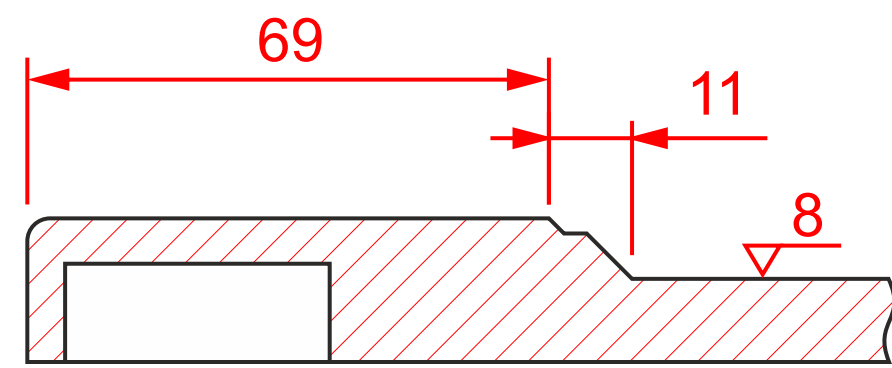

К-210 глухой

мин. размеры мм:
 высота - 190
 ширина - 190

К-210 ящик1

мин. размеры мм:
 высота - 172
 ширина - 172

К-210 витрина

мин. размеры мм:
 высота - 180
 ширина - 180

К-211 / 212 (рассечка)

К-210

К-211

К-212

К-210 решетка1

мин. размеры мм:
 высота - 232*
 ширина - 232*

К-210 решетка2

мин. размеры мм:
 высота - 222*
 ширина - 222*