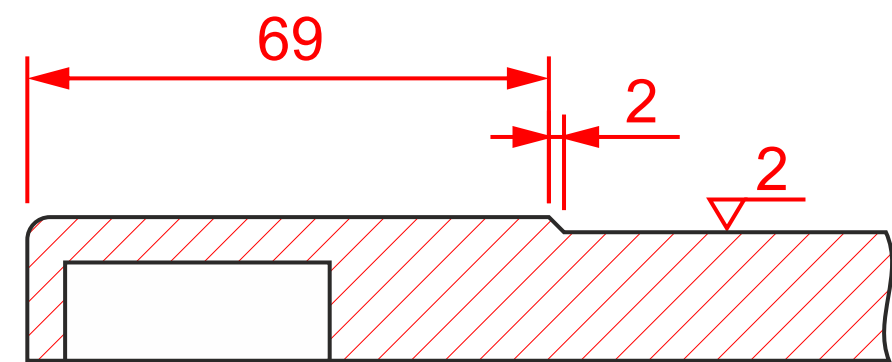

К-210 глухой

мин. размеры мм:
 высота - 190
 ширина - 190

К-210 ящик1

мин. размеры мм:
 высота - 172
 ширина - 172

К-210 витрина

мин. размеры мм:
 высота - 180
 ширина - 180

К-211 / 212 (рассечка)

К-210

К-211

К-212

К-210 решетка1

мин. размеры мм:
 высота - 232*
 ширина - 232*

К-210 решетка2

мин. размеры мм:
 высота - 222*
 ширина - 222*