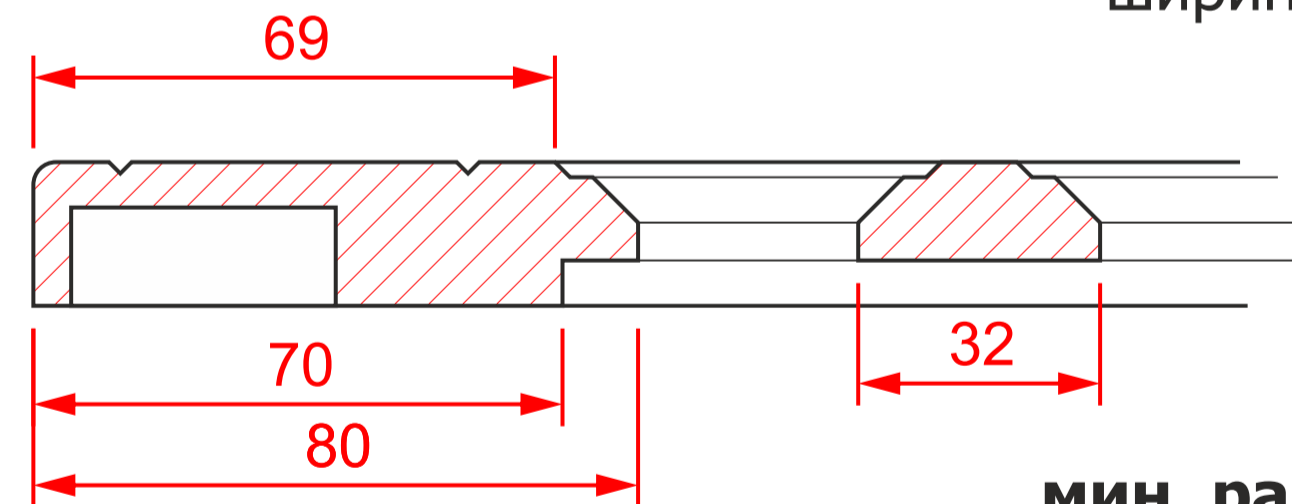

К-142 гл.

мин. размеры мм:

высота - 241
ширина - 241

минимальное «поле»
для витрины / решетки

К-140 выборка

высота - 190
ширина - 190

К-140 витрина

мин. размеры мм:

высота - 190
ширина - 190

К-140 ящик1

высота - 146
ширина - 146

К-140 решетка1

мин. размеры мм:

высота - 232*
ширина - 232*

К-140 ящик2

высота - 46
ширина - 46

К-140 решетка2

мин. размеры мм:

высота - 222*
ширина - 222*