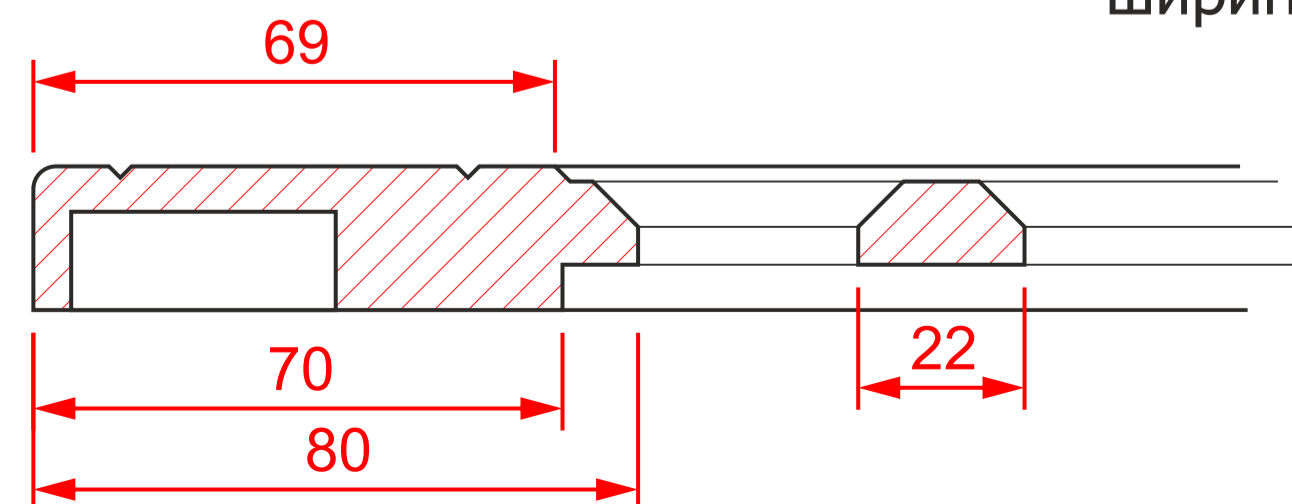

К-142 гл.

мин. размеры мм:

высота - 241
ширина - 241

минимальное «поле»
для витрины / решетки

К-140 выборка

высота - 190
ширина - 190

К-140 витрина

мин. размеры мм:

высота - 190
ширина - 190

К-140 ящик1

высота - 146
ширина - 146

К-140 решетка1

мин. размеры мм:

высота - 232*
ширина - 232*

К-140 ящик2

высота - 46
ширина - 46

К-140 решетка2

мин. размеры мм:

высота - 222*
ширина - 222*