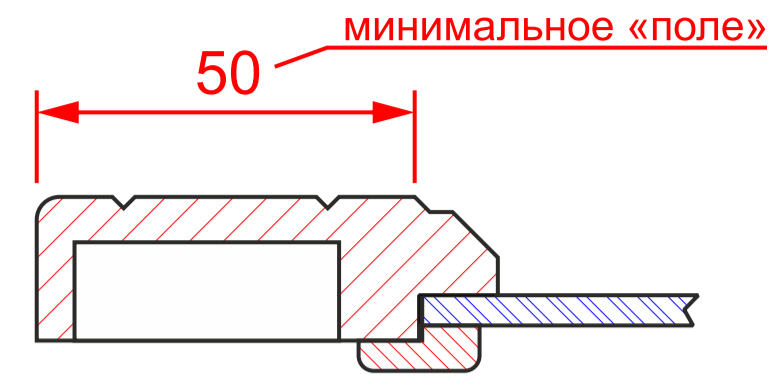

К-142 гл.

мин. размеры мм:

высота - 241
ширина - 241

минимальное «поле»
для витрины / решетки

К-140 выборка

высота - 190
ширина - 190

К-140 витрина

мин. размеры мм:

высота - 190
ширина - 190

К-140 ящик1

высота - 146
ширина - 146

К-140 решетка1

мин. размеры мм:

высота - 232*
ширина - 232*

К-140 ящик2

высота - 46
ширина - 46

К-140 решетка2

мин. размеры мм:

высота - 222*
ширина - 222*