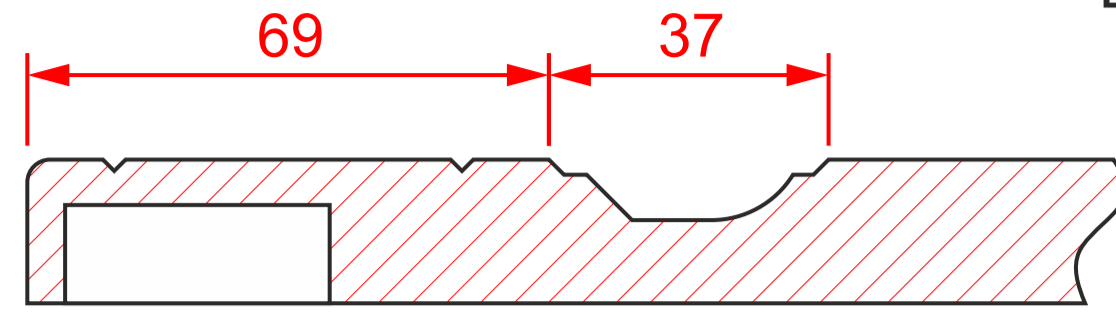

К-142 гл.

мин. размеры мм:

высота - 241
ширина - 241

минимальное «поле»
для витрины / решетки

К-140 выборка

высота - 190
ширина - 190

К-140 витрина

мин. размеры мм:

высота - 190
ширина - 190

К-140 ящик1

высота - 146
ширина - 146

К-140 решетка1

мин. размеры мм:

высота - 232*
ширина - 232*

К-140 ящик2

высота - 46
ширина - 46

К-140 решетка2

мин. размеры мм:

высота - 222*
ширина - 222*