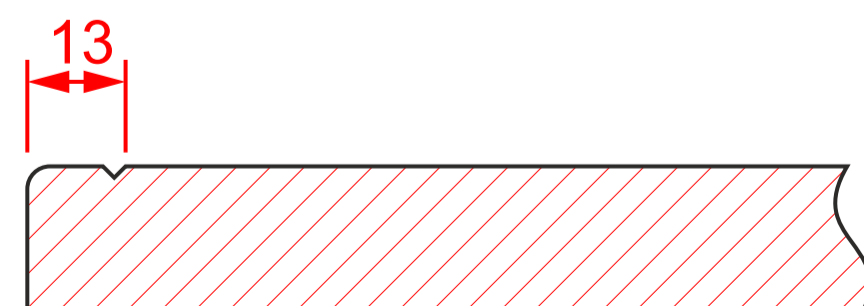

К-142 гл.

мин. размеры мм:

высота - 241
ширина - 241

минимальное «поле»
для витрины / решетки

К-140 выборка

высота - 190
ширина - 190

К-140 витрина

мин. размеры мм:

высота - 190
ширина - 190

К-140 ящик1

высота - 146
ширина - 146

К-140 решетка1

мин. размеры мм:

высота - 232*
ширина - 232*

К-140 ящик2

высота - 46
ширина - 46

К-140 решетка2

мин. размеры мм:

высота - 222*
ширина - 222*