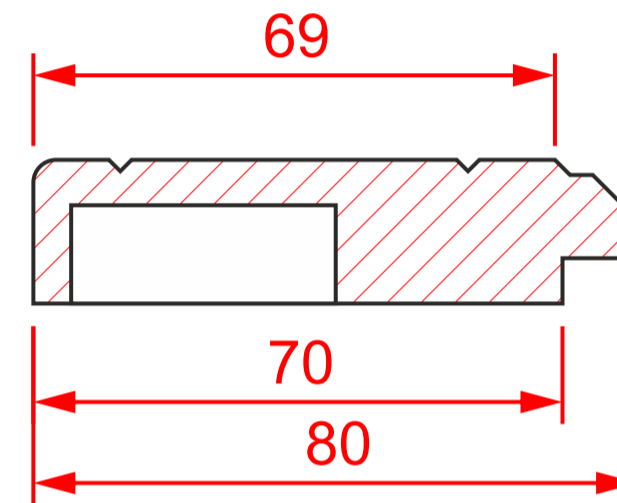

К-142 гл.

мин. размеры мм:

высота - 241
ширина - 241

минимальное «поле»
для витрины / решетки

К-140 выборка

высота - 190
ширина - 190

К-140 витрина

мин. размеры мм:

высота - 190
ширина - 190

К-140 ящик1

высота - 146
ширина - 146

К-140 решетка1

мин. размеры мм:

высота - 232*
ширина - 232*

К-140 ящик2

высота - 46
ширина - 46

К-140 решетка2

мин. размеры мм:

высота - 222*
ширина - 222*