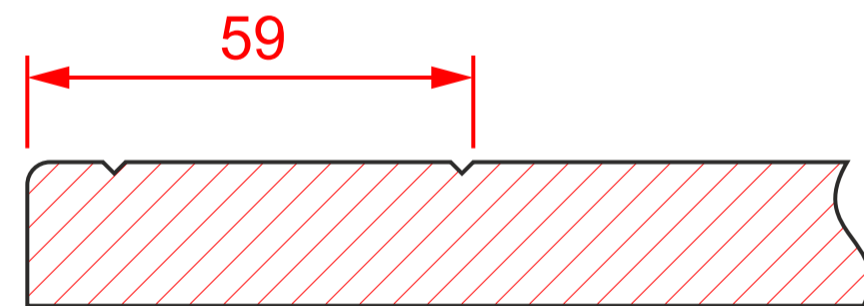

К-142 гл.

мин. размеры мм:

высота - 241
ширина - 241

минимальное «поле»
для витрины / решетки

К-140 выборка

высота - 190
ширина - 190

К-140 витрина

мин. размеры мм:

высота - 190
ширина - 190

К-140 ящик1

высота - 146
ширина - 146

К-140 решетка1

мин. размеры мм:

высота - 232*
ширина - 232*

К-140 ящик2

высота - 46
ширина - 46

К-140 решетка2

мин. размеры мм:

высота - 222*
ширина - 222*