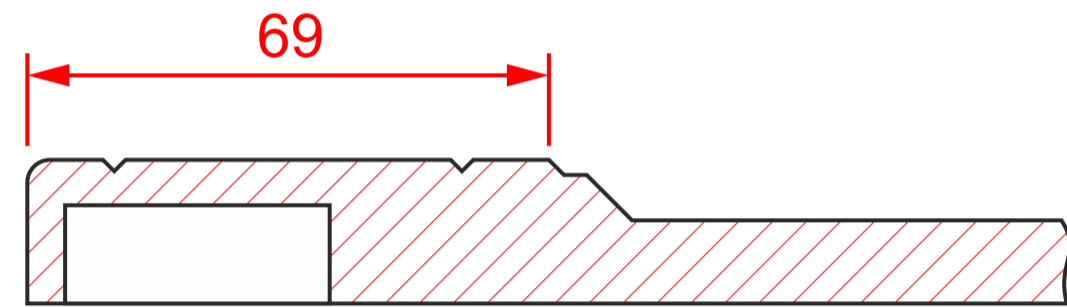

К-142 гл.

мин. размеры мм:

высота - 241
ширина - 241

минимальное «поле»
для витрины / решетки

К-140 выборка

высота - 190
ширина - 190

К-140 витрина

мин. размеры мм:

высота - 190
ширина - 190

К-140 ящик1

высота - 146
ширина - 146

К-140 решетка1

мин. размеры мм:

высота - 232*
ширина - 232*

К-140 ящик2

высота - 46
ширина - 46

К-140 решетка2

мин. размеры мм:

высота - 222*
ширина - 222*