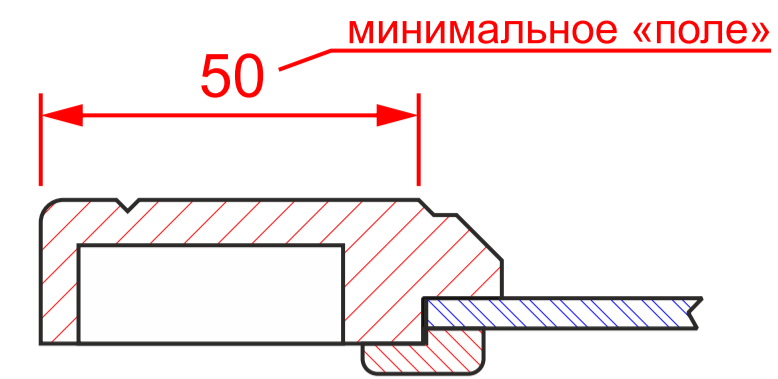

К-1412 гл.

мин. размеры мм:

высота - 236

ширина - 236

К-1412 выборка

высота - 190

ширина - 190

К-140 ящик2

высота - 46

ширина - 46

минимальное «поле»
для витрины / решетки

К-1412 витрина

мин. размеры мм:

высота - 190

ширина - 190

К-1412 решетка1

мин. размеры мм:

высота - 232*

ширина - 232*

К-1412 решетка2

мин. размеры мм:

высота - 222*

ширина - 222*