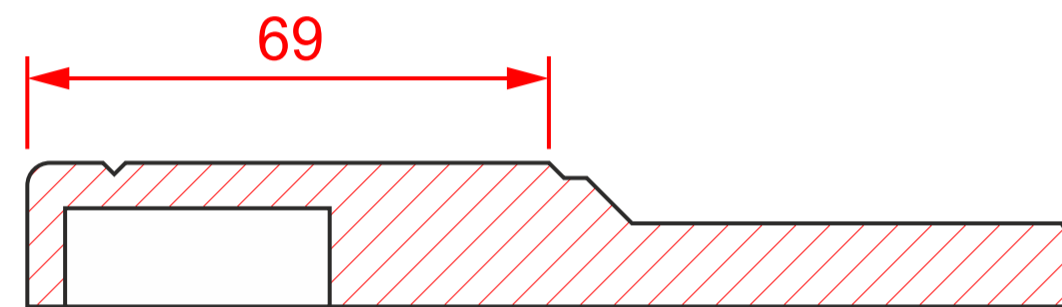

К-1412 гл.

мин. размеры мм:

высота - 236

ширина - 236

К-1412 выборка

высота - 190

ширина - 190

К-140 ящик2

высота - 46

ширина - 46

минимальное «поле»
для витрины / решетки

К-1412 витрина

мин. размеры мм:

высота - 190

ширина - 190

К-1412 решетка1

мин. размеры мм:

высота - 232*

ширина - 232*

К-1412 решетка2

мин. размеры мм:

высота - 222*

ширина - 222*