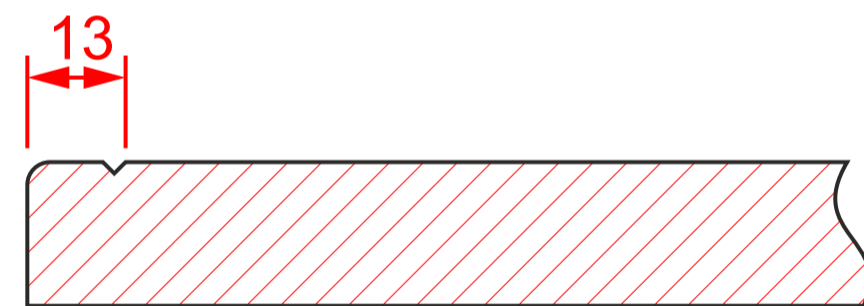

К-1412 гл.

мин. размеры мм:

высота - 236

ширина - 236

К-1412 выборка

высота - 190

ширина - 190

К-140 ящик2

высота - 46

ширина - 46

минимальное «поле»
для витрины / решетки

К-1412 витрина

мин. размеры мм:

высота - 190

ширина - 190

К-1412 решетка1

мин. размеры мм:

высота - 232*

ширина - 232*

К-1412 решетка2

мин. размеры мм:

высота - 222*

ширина - 222*