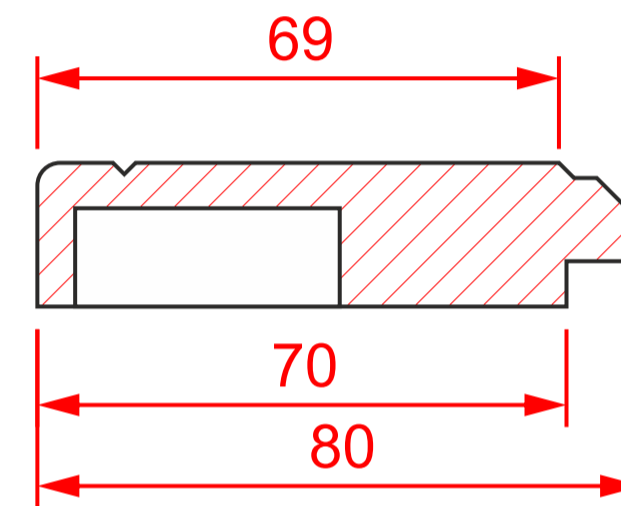

К-1412 гл.

мин. размеры мм:

высота - 236

ширина - 236

К-1412 выборка

высота - 190

ширина - 190

К-140 ящик2

высота - 46

ширина - 46

минимальное «поле»
для витрины / решетки

К-1412 витрина

мин. размеры мм:

высота - 190

ширина - 190

К-1412 решетка1

мин. размеры мм:

высота - 232*

ширина - 232*

К-1412 решетка2

мин. размеры мм:

высота - 222*

ширина - 222*