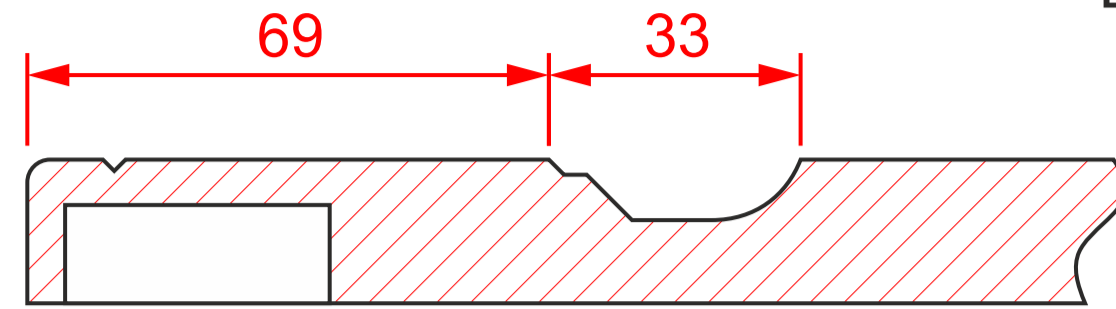

К-1412 гл.

мин. размеры мм:

высота - 236

ширина - 236

К-1412 выборка

высота - 190

ширина - 190

К-140 ящик2

высота - 46

ширина - 46

минимальное «поле»
для витрины / решетки

К-1412 витрина

мин. размеры мм:

высота - 190

ширина - 190

К-1412 решетка1

мин. размеры мм:

высота - 232*

ширина - 232*

К-1412 решетка2

мин. размеры мм:

высота - 222*

ширина - 222*