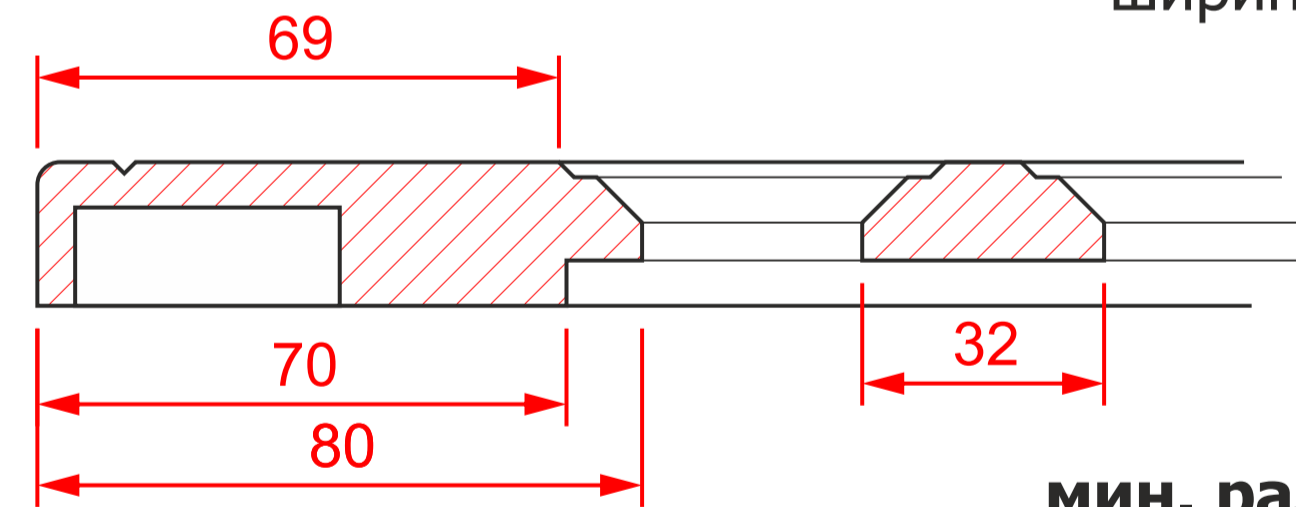

К-1412 гл.

мин. размеры мм:

высота - 236

ширина - 236

К-1412 выборка

высота - 190

ширина - 190

К-140 ящик2

высота - 46

ширина - 46

минимальное «поле»
для витрины / решетки

К-1412 витрина

мин. размеры мм:

высота - 190

ширина - 190

К-1412 решетка1

мин. размеры мм:

высота - 232*

ширина - 232*

К-1412 решетка2

мин. размеры мм:

высота - 222*

ширина - 222*