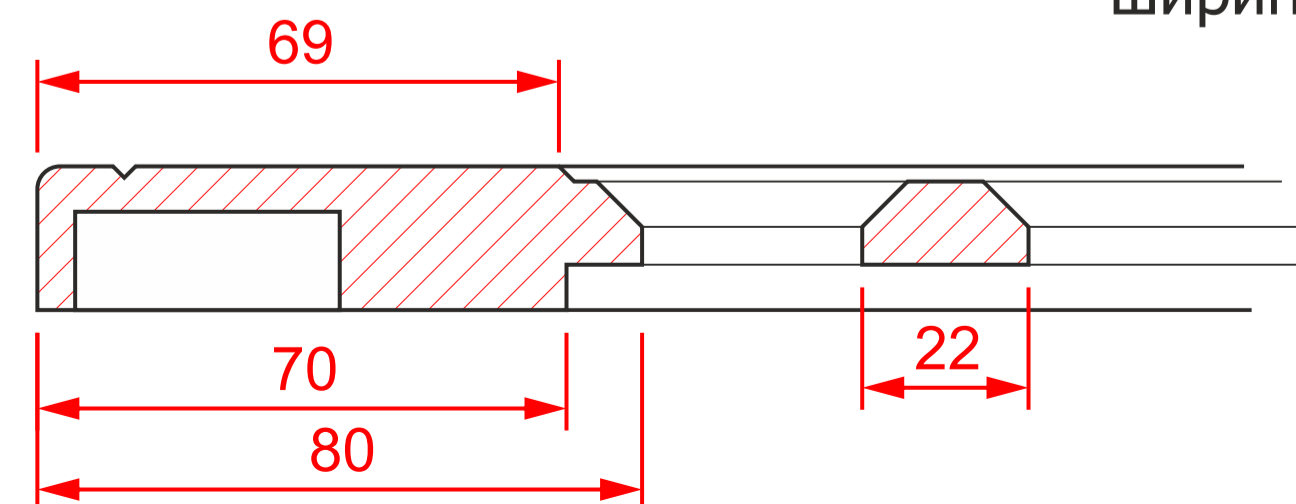

К-1412 гл.

мин. размеры мм:

высота - 236

ширина - 236

К-1412 выборка

высота - 190

ширина - 190

К-140 ящик2

высота - 46

ширина - 46

минимальное «поле»
для витрины / решетки

К-1412 витрина

мин. размеры мм:

высота - 190

ширина - 190

К-1412 решетка1

мин. размеры мм:

высота - 232*

ширина - 232*

К-1412 решетка2

мин. размеры мм:

высота - 222*

ширина - 222*