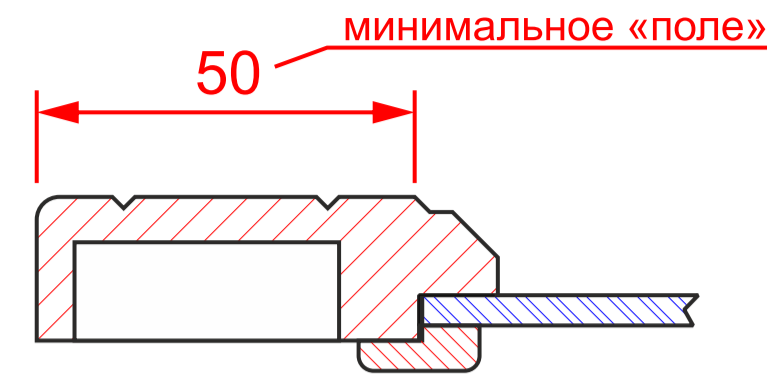

К-141 гл.

мин. размеры мм:

высота - 236

ширина - 236

минимальное «поле»
для витрины / решетки

К-140 выборка

высота - 190

ширина - 190

К-140 витрина

мин. размеры мм:

высота - 190

ширина - 190

К-140 ящик1

высота - 146

ширина - 146

К-140 решетка1

мин. размеры мм:

высота - 232*

ширина - 232*

К-140 ящик2

высота - 46

ширина - 46

К-140 решетка2

мин. размеры мм:

высота - 222*

ширина - 222*