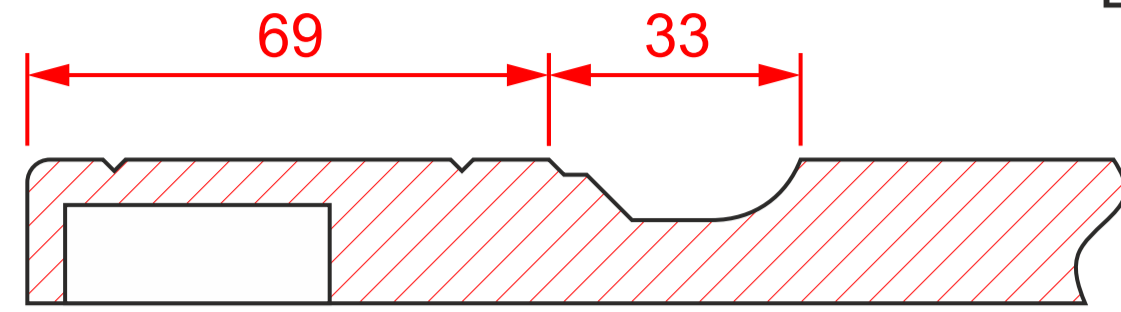

К-141 гл.

мин. размеры мм:

высота - 236

ширина - 236

минимальное «поле»
для витрины / решетки

К-140 выборка

высота - 190

ширина - 190

К-140 витрина

мин. размеры мм:

высота - 190

ширина - 190

К-140 ящик1

высота - 146

ширина - 146

К-140 решетка1

мин. размеры мм:

высота - 232*

ширина - 232*

К-140 ящик2

высота - 46

ширина - 46

К-140 решетка2

мин. размеры мм:

высота - 222*

ширина - 222*