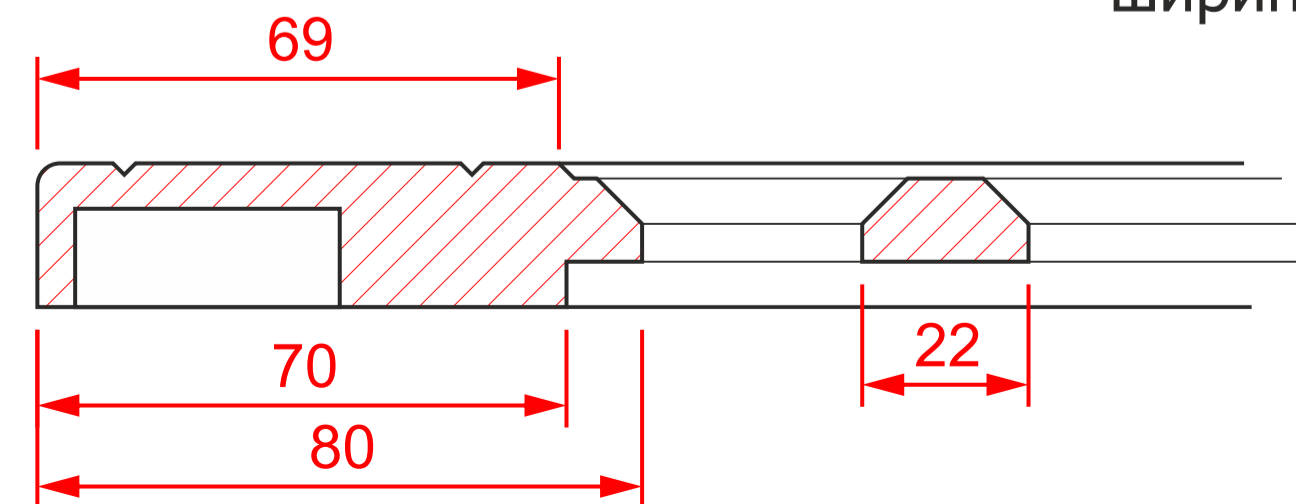

К-141 гл.

мин. размеры мм:

высота - 236

ширина - 236

минимальное «поле»
для витрины / решетки

К-140 выборка

высота - 190

ширина - 190

К-140 витрина

мин. размеры мм:

высота - 190

ширина - 190

К-140 ящик1

высота - 146

ширина - 146

К-140 решетка1

мин. размеры мм:

высота - 232*

ширина - 232*

К-140 ящик2

высота - 46

ширина - 46

К-140 решетка2

мин. размеры мм:

высота - 222*

ширина - 222*