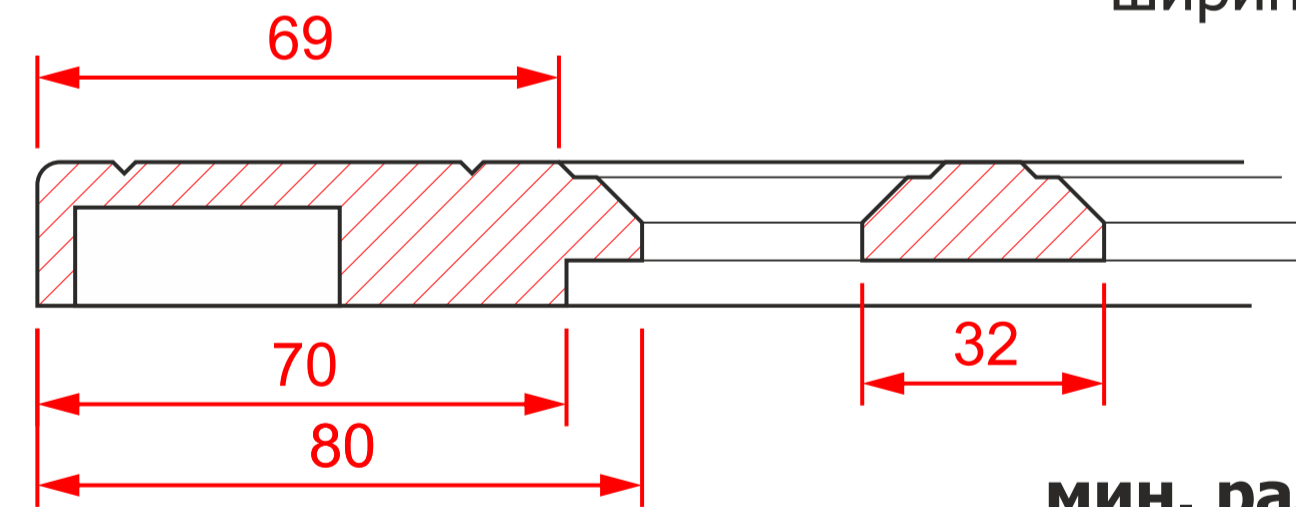

К-141 гл.

мин. размеры мм:

высота - 236

ширина - 236

минимальное «поле»
для витрины / решетки

К-140 выборка

высота - 190

ширина - 190

К-140 витрина

мин. размеры мм:

высота - 190

ширина - 190

К-140 ящик1

высота - 146

ширина - 146

К-140 решетка1

мин. размеры мм:

высота - 232*

ширина - 232*

К-140 ящик2

высота - 46

ширина - 46

К-140 решетка2

мин. размеры мм:

высота - 222*

ширина - 222*