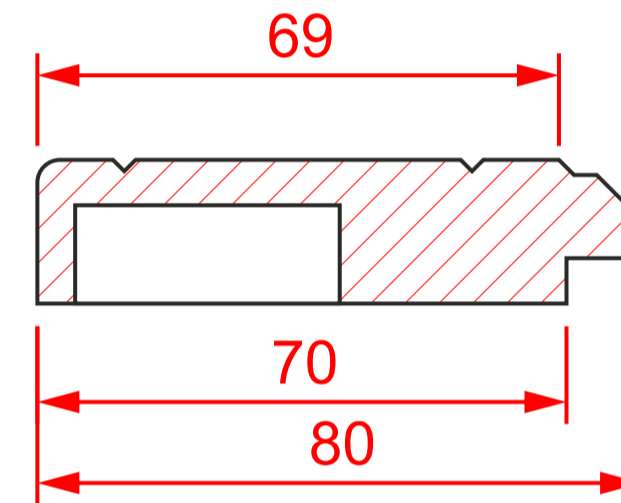

К-141 гл.

мин. размеры мм:

высота - 236

ширина - 236

минимальное «поле»
для витрины / решетки

К-140 выборка

высота - 190

ширина - 190

К-140 витрина

мин. размеры мм:

высота - 190

ширина - 190

К-140 ящик1

высота - 146

ширина - 146

К-140 решетка1

мин. размеры мм:

высота - 232*

ширина - 232*

К-140 ящик2

высота - 46

ширина - 46

К-140 решетка2

мин. размеры мм:

высота - 222*

ширина - 222*