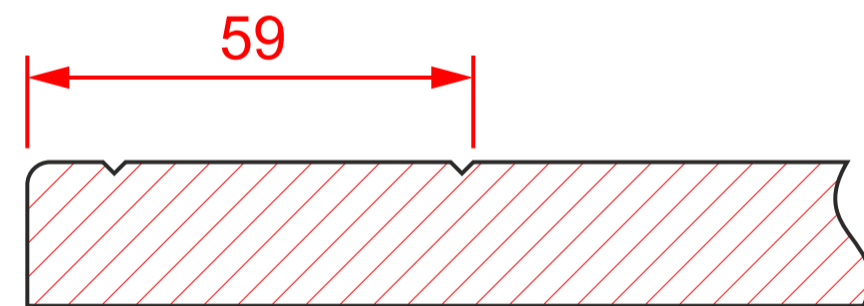

К-141 гл.

мин. размеры мм:

высота - 236

ширина - 236

минимальное «поле»
для витрины / решетки

К-140 выборка

высота - 190

ширина - 190

К-140 витрина

мин. размеры мм:

высота - 190

ширина - 190

К-140 ящик1

высота - 146

ширина - 146

К-140 решетка1

мин. размеры мм:

высота - 232*

ширина - 232*

К-140 ящик2

высота - 46

ширина - 46

К-140 решетка2

мин. размеры мм:

высота - 222*

ширина - 222*