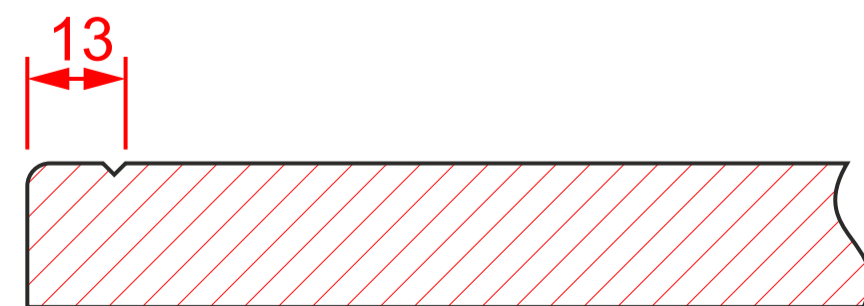

К-141 гл.

мин. размеры мм:

высота - 236

ширина - 236

минимальное «поле»
для витрины / решетки

К-140 выборка

высота - 190

ширина - 190

К-140 витрина

мин. размеры мм:

высота - 190

ширина - 190

К-140 ящик1

высота - 146

ширина - 146

К-140 решетка1

мин. размеры мм:

высота - 232*

ширина - 232*

К-140 ящик2

высота - 46

ширина - 46

К-140 решетка2

мин. размеры мм:

высота - 222*

ширина - 222*