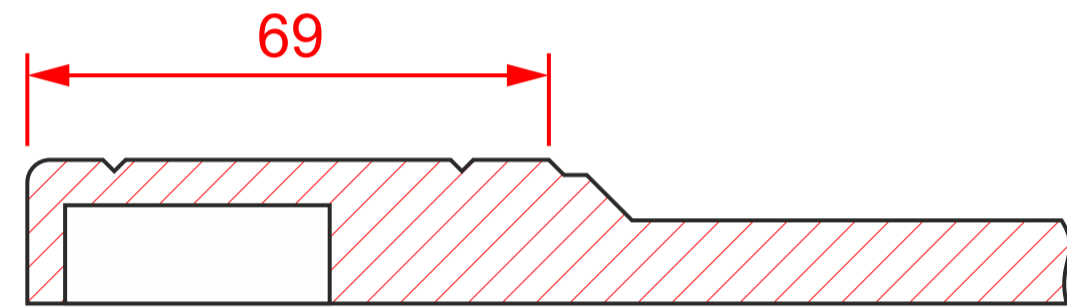

К-141 гл.

мин. размеры мм:

высота - 236

ширина - 236

минимальное «поле»
для витрины / решетки

К-140 выборка

высота - 190

ширина - 190

К-140 витрина

мин. размеры мм:

высота - 190

ширина - 190

К-140 ящик1

высота - 146

ширина - 146

К-140 решетка1

мин. размеры мм:

высота - 232*

ширина - 232*

К-140 ящик2

высота - 46

ширина - 46

К-140 решетка2

мин. размеры мм:

высота - 222*

ширина - 222*