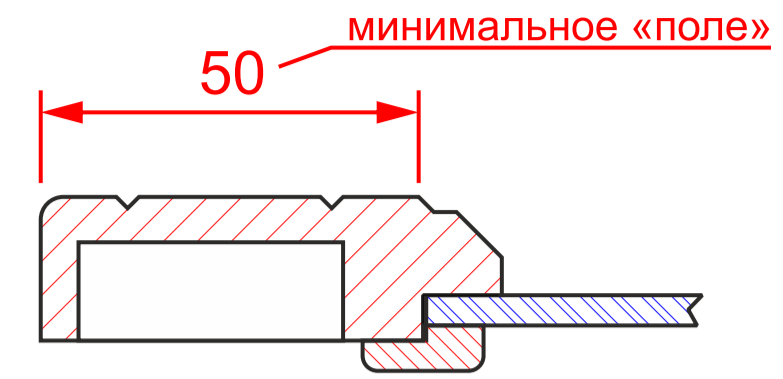

К-140 гл.

мин. размеры мм:

высота - 242

ширина - 242

К-140 выборка

высота - 190

ширина - 190

К-140 ящик1

высота - 146

ширина - 146

К-140 ящик2

высота - 46

ширина - 46

минимальное «поле»
для витрины / решетки

К-140 витрина

мин. размеры мм:

высота - 190

ширина - 190

К-140 решетка1

мин. размеры мм:

высота - 232*

ширина - 232*

К-140 решетка2

мин. размеры мм:

высота - 222*

ширина - 222*