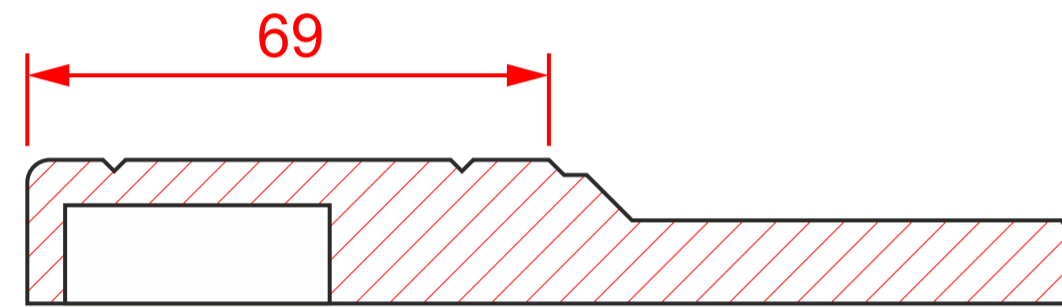

К-140 гл.

мин. размеры мм:

высота - 242

ширина - 242

К-140 выборка

высота - 190

ширина - 190

К-140 ящик1

высота - 146

ширина - 146

К-140 ящик2

высота - 46

ширина - 46

минимальное «поле»
для витрины / решетки

К-140 витрина

мин. размеры мм:

высота - 190

ширина - 190

К-140 решетка1

мин. размеры мм:

высота - 232*

ширина - 232*

К-140 решетка2

мин. размеры мм:

высота - 222*

ширина - 222*