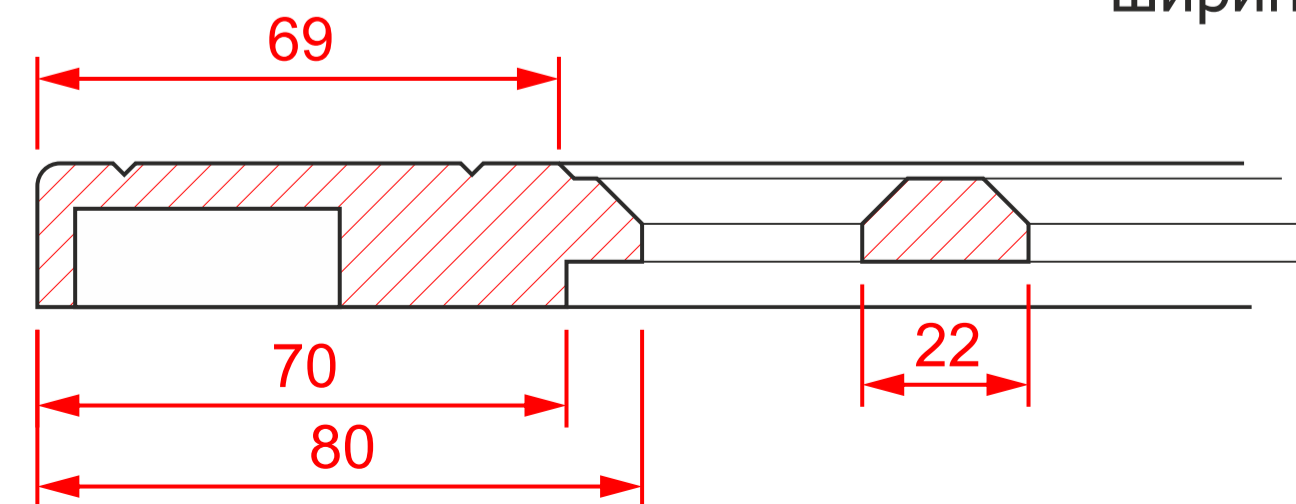

высота - 146

ширина - 146

К-140 ящик2

высота - 46

ширина - 46

минимальное «поле»
для витрины / решетки

К-140 витрина

мин. размеры мм:

высота - 190

ширина - 190

К-140 решетка1

мин. размеры мм:

высота - 232*

ширина - 232*

К-140 решетка2

мин. размеры мм:

высота - 222*

ширина - 222*