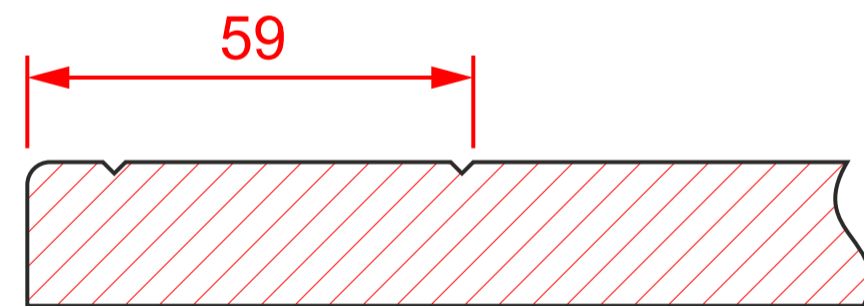

К-140 гл.

мин. размеры мм:

высота - 242

ширина - 242

К-140 выборка

высота - 190

ширина - 190

К-140 ящик1

высота - 146

ширина - 146

К-140 ящик2

высота - 46

ширина - 46

минимальное «поле»
для витрины / решетки

К-140 витрина

мин. размеры мм:

высота - 190

ширина - 190

К-140 решетка1

мин. размеры мм:

высота - 232*

ширина - 232*

К-140 решетка2

мин. размеры мм:

высота - 222*

ширина - 222*