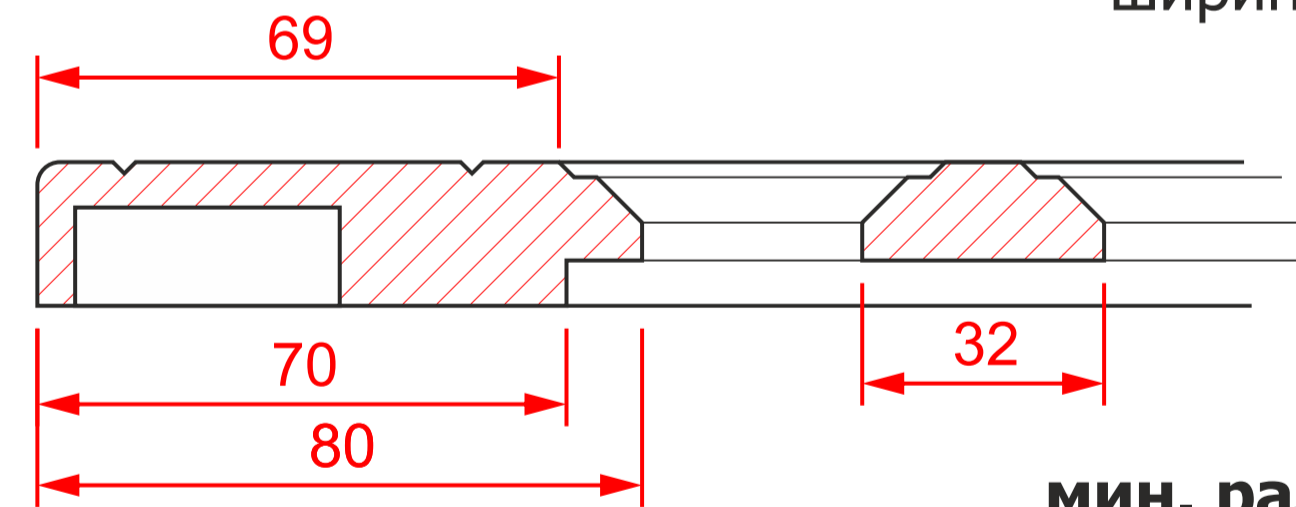

К-140 гл.

мин. размеры мм:

высота - 242

ширина - 242

К-140 выборка

высота - 190

ширина - 190

К-140 ящик1

высота - 146

ширина - 146

К-140 ящик2

высота - 46

ширина - 46

минимальное «поле»
для витрины / решетки

К-140 витрина

мин. размеры мм:

высота - 190

ширина - 190

К-140 решетка1

мин. размеры мм:

высота - 232*

ширина - 232*

К-140 решетка2

мин. размеры мм:

высота - 222*

ширина - 222*