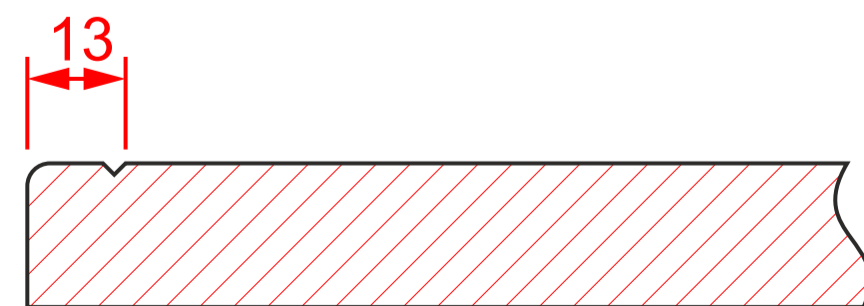

К-140 гл.

мин. размеры мм:

высота - 242

ширина - 242

К-140 выборка

высота - 190

ширина - 190

К-140 ящик1

высота - 146

ширина - 146

К-140 ящик2

высота - 46

ширина - 46

минимальное «поле»
для витрины / решетки

К-140 витрина

мин. размеры мм:

высота - 190

ширина - 190

К-140 решетка1

мин. размеры мм:

высота - 232*

ширина - 232*

К-140 решетка2

мин. размеры мм:

высота - 222*

ширина - 222*