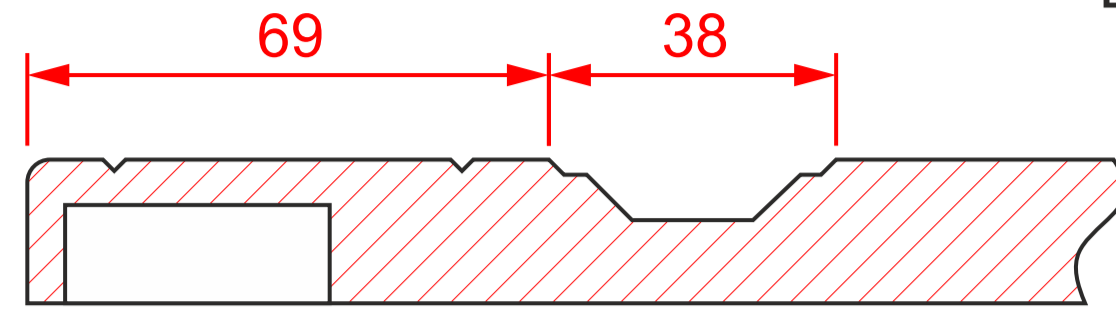

К-140 гл.

мин. размеры мм:

высота - 242

ширина - 242

К-140 выборка

высота - 190

ширина - 190

К-140 ящик1

высота - 146

ширина - 146

К-140 ящик2

высота - 46

ширина - 46

минимальное «поле»
для витрины / решетки

К-140 витрина

мин. размеры мм:

высота - 190

ширина - 190

К-140 решетка1

мин. размеры мм:

высота - 232*

ширина - 232*

К-140 решетка2

мин. размеры мм:

высота - 222*

ширина - 222*