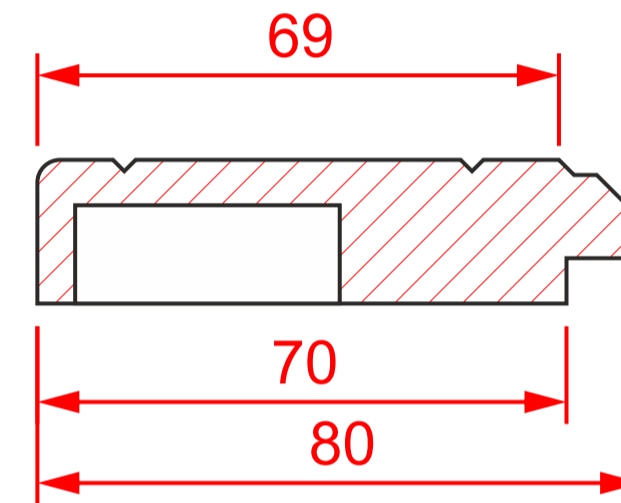

К-140 гл.

мин. размеры мм:

высота - 242

ширина - 242

К-140 выборка

высота - 190

ширина - 190

К-140 ящик1

высота - 146

ширина - 146

К-140 ящик2

высота - 46

ширина - 46

минимальное «поле»
для витрины / решетки

К-140 витрина

мин. размеры мм:

высота - 190

ширина - 190

К-140 решетка1

мин. размеры мм:

высота - 232*

ширина - 232*

К-140 решетка2

мин. размеры мм:

высота - 222*

ширина - 222*