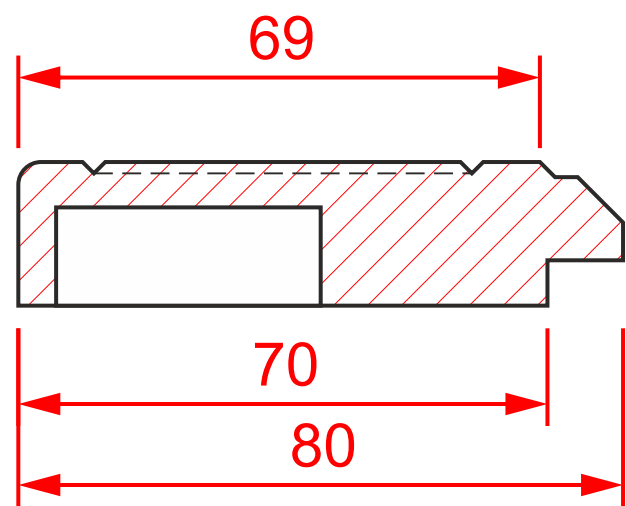

К-131 гл.

мин. размеры мм:
высота - 236
ширина - 236

К-135 гл.

мин. размеры мм:
высота - 242
ширина - 242

К-131 выборка

высота - 190
ширина - 190

К-131 шатерс

высота - 206
ширина - 206

К-131 витрина

высота - 190
ширина - 190

минимальное «поле»
для витрины / решетки

К-131 решетка1

высота - 232*
ширина - 232*

К-131 решетка2

мин. размеры мм:
высота - 222*
ширина - 222*