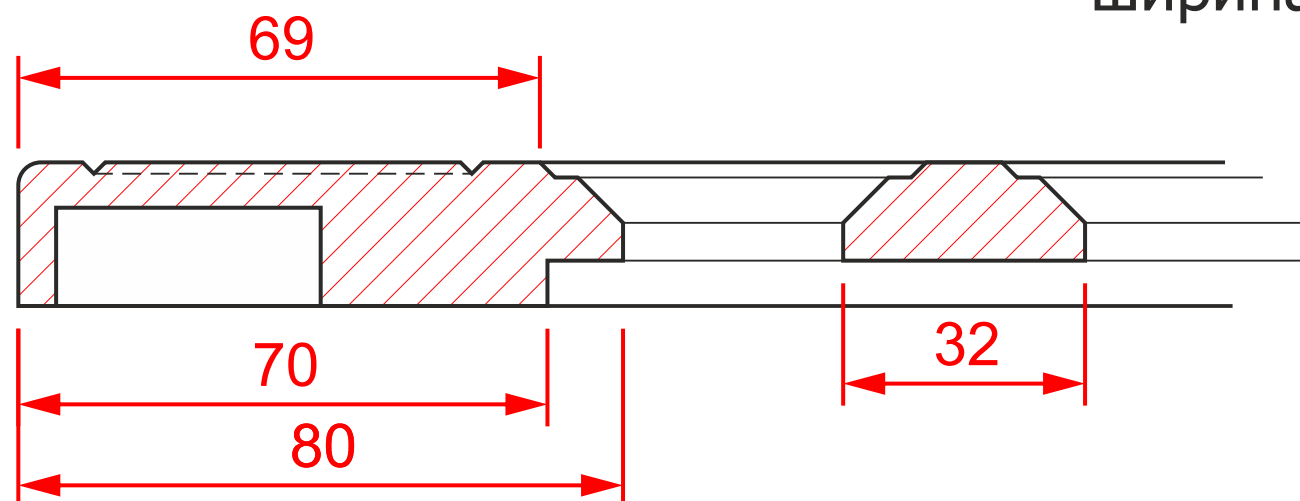

К-131 гл.

мин. размеры мм:
высота - 236
ширина - 236

К-135 гл.

мин. размеры мм:
высота - 242
ширина - 242

К-131 выборка

высота - 190
ширина - 190

К-131 шатерс

высота - 206
ширина - 206

К-131 витрина

высота - 190
ширина - 190

минимальное «поле»
для витрины / решетки

К-131 решетка1

высота - 232*
ширина - 232*

К-131 решетка2

мин. размеры мм:
высота - 222*
ширина - 222*