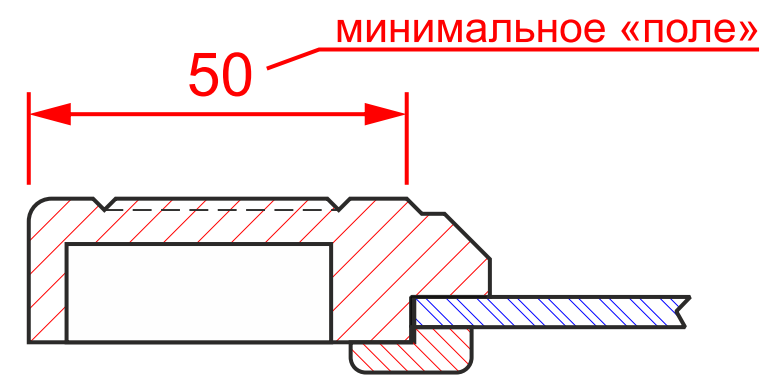

К-131 гл.

мин. размеры мм:
высота - 236
ширина - 236

К-135 гл.

мин. размеры мм:
высота - 242
ширина - 242

К-131 выборка

высота - 190
ширина - 190

К-131 шатерс

высота - 206
ширина - 206

К-131 витрина

высота - 190
ширина - 190

минимальное «поле»
для витрины / решетки

К-131 решетка1

высота - 232*
ширина - 232*

К-131 решетка2

мин. размеры мм:
высота - 222*
ширина - 222*