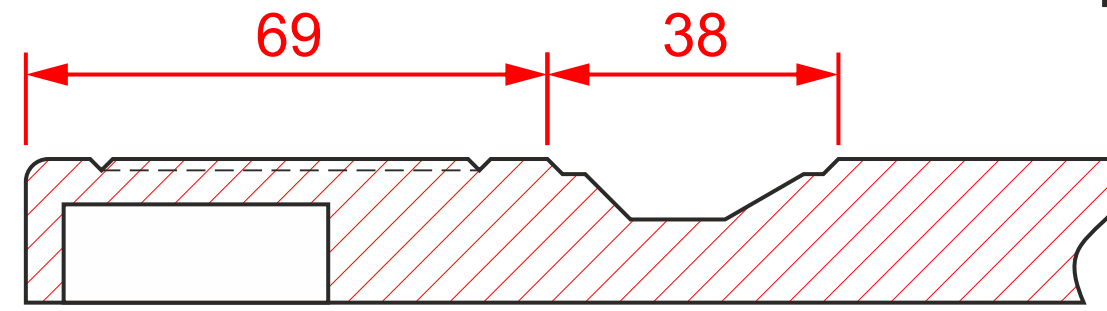

К-131 гл.

мин. размеры мм:
высота - 236
ширина - 236

К-135 гл.

мин. размеры мм:
высота - 242
ширина - 242

К-131 выборка

высота - 190
ширина - 190

К-131 шатерс

высота - 206
ширина - 206

К-131 витрина

высота - 190
ширина - 190

минимальное «поле»
для витрины / решетки

К-131 решетка1

высота - 232*
ширина - 232*

К-131 решетка2

мин. размеры мм:
высота - 222*
ширина - 222*