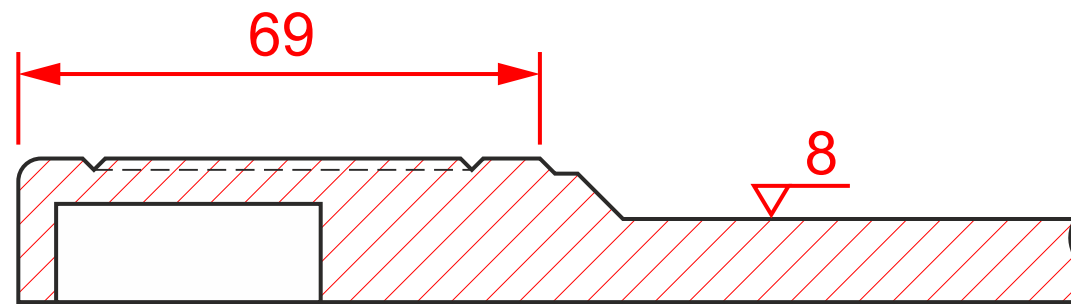

К-131 гл.

мин. размеры мм:
высота - 236
ширина - 236

К-135 гл.

мин. размеры мм:
высота - 242
ширина - 242

К-131 выборка

высота - 190
ширина - 190

К-131 шатерс

высота - 206
ширина - 206

К-131 витрина

высота - 190
ширина - 190

минимальное «поле»
для витрины / решетки

К-131 решетка1

высота - 232*
ширина - 232*

К-131 решетка2

мин. размеры мм:
высота - 222*
ширина - 222*