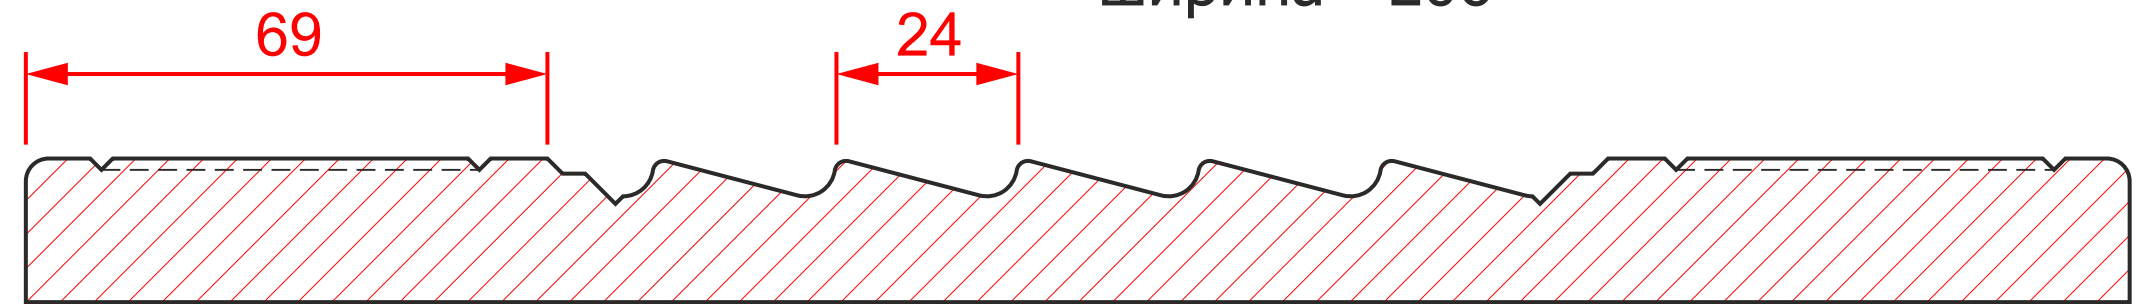

К-131 гл.

мин. размеры мм:
высота - 236
ширина - 236

К-135 гл.

мин. размеры мм:
высота - 242
ширина - 242

К-131 выборка

высота - 190
ширина - 190

К-131 шатерс

высота - 206
ширина - 206

К-131 витрина

высота - 190
ширина - 190

минимальное «поле»
для витрины / решетки

К-131 решетка1

высота - 232*
ширина - 232*

К-131 решетка2

мин. размеры мм:
высота - 222*
ширина - 222*