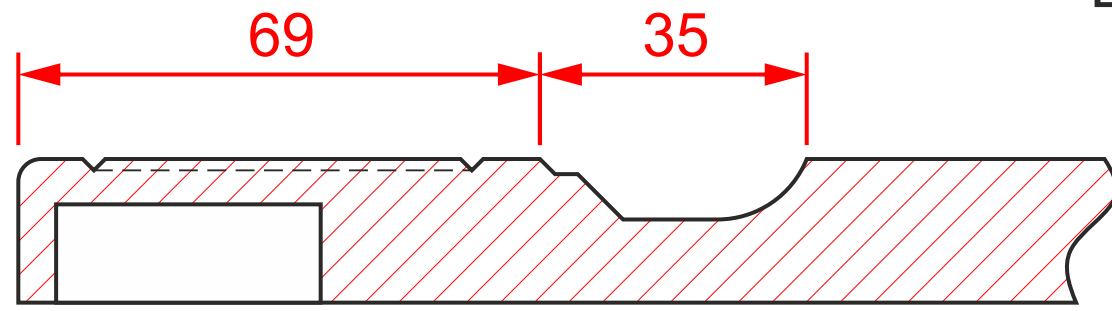

К-131 гл.

мин. размеры мм:
высота - 236
ширина - 236

К-135 гл.

мин. размеры мм:
высота - 242
ширина - 242

К-131 выборка

высота - 190
ширина - 190

К-131 шатерс

высота - 206
ширина - 206

К-131 витрина

высота - 190
ширина - 190

минимальное «поле»
для витрины / решетки

К-131 решетка1

высота - 232*
ширина - 232*

К-131 решетка2

мин. размеры мм:
высота - 222*
ширина - 222*