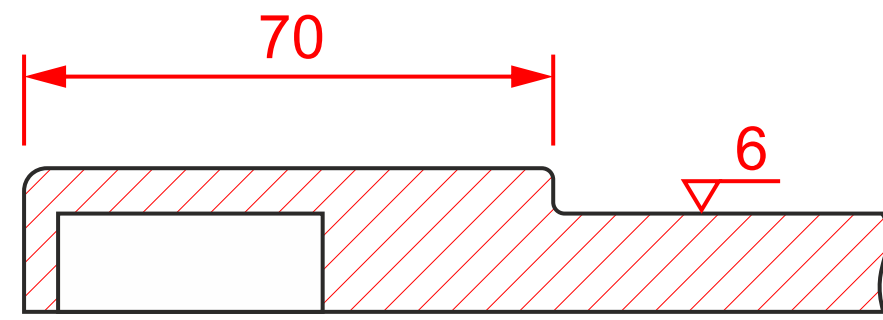

FM-410 глухой

мин. размеры мм:
высота - 170
ширина - 170

FM-410

FM-411

FM-412

FM-422

FM-411 / 412 глухой

мин. размеры мм:
высота - 170
ширина - 170

FM-422 глухой

мин. размеры мм:
высота - 200
ширина - 200

FM-410 / 411 / 412 вит.

мин. размеры мм:
высота - 160
ширина - 160

FM-410 / 411 / 412 реш.2

мин. размеры мм:
высота - 222*
ширина - 222*