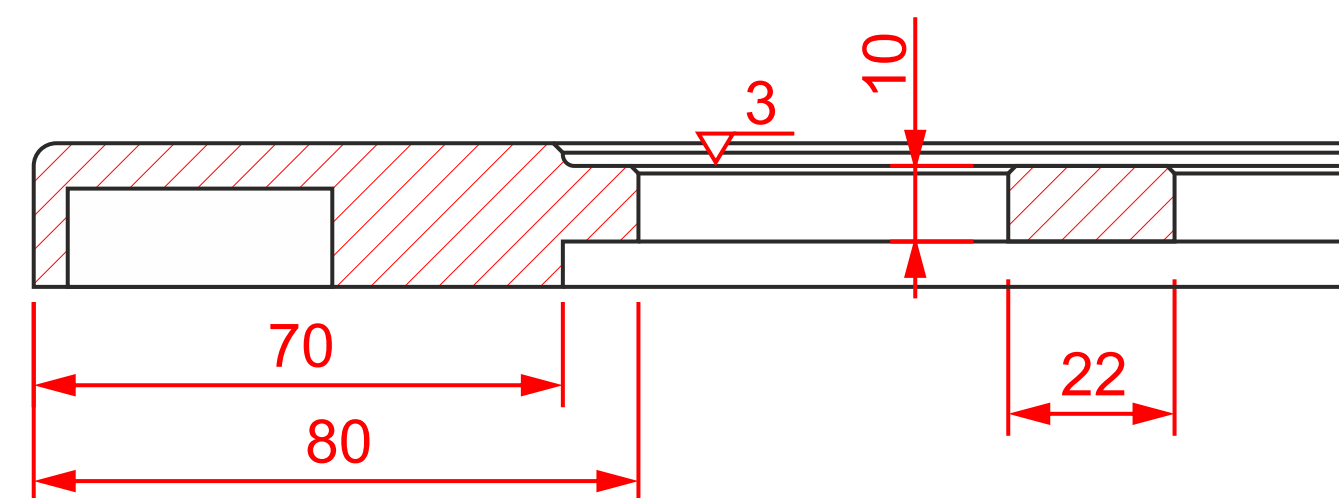

FM-410 глухой

мин. размеры мм:
высота - 170
ширина - 170

FM-410

FM-411

FM-412

FM-422

FM-411 / 412 глухой

мин. размеры мм:
высота - 170
ширина - 170

FM-422 глухой

мин. размеры мм:
высота - 200
ширина - 200

FM-410 / 411 / 412 вит.

мин. размеры мм:
высота - 160
ширина - 160

FM-410 / 411 / 412 реш.2

мин. размеры мм:
высота - 222*
ширина - 222*