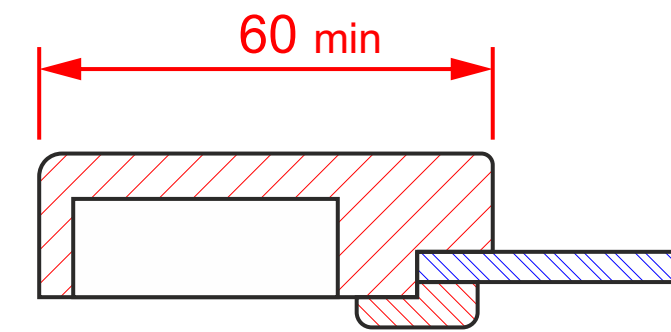

FM-410 глухой

мин. размеры мм:
высота - 170
ширина - 170

FM-410

FM-411

FM-412

FM-422

FM-411 / 412 глухой

мин. размеры мм:
высота - 170
ширина - 170

FM-422 глухой

мин. размеры мм:
высота - 200
ширина - 200

FM-410 / 411 / 412 вит.

мин. размеры мм:
высота - 160
ширина - 160

FM-410 / 411 / 412 реш.2

мин. размеры мм:
высота - 222*
ширина - 222*