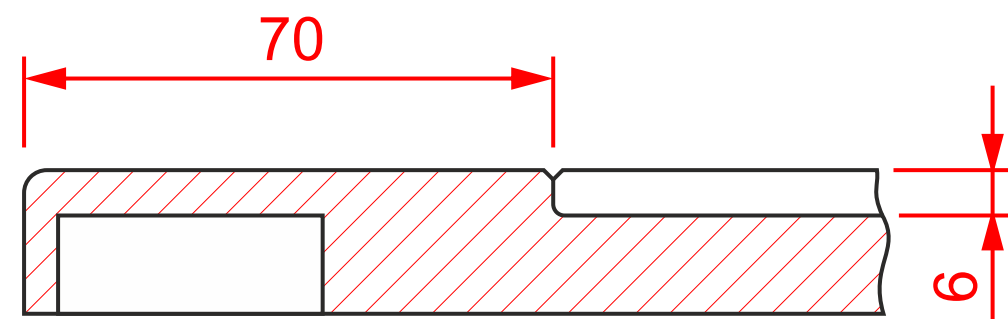

FM-410 глухой

мин. размеры мм:
высота - 170
ширина - 170

FM-410

FM-411

FM-412

FM-422

FM-411 / 412 глухой

мин. размеры мм:
высота - 170
ширина - 170

FM-422 глухой

мин. размеры мм:
высота - 200
ширина - 200

FM-410 / 411 / 412 вит.

мин. размеры мм:
высота - 160
ширина - 160

FM-410 / 411 / 412 реш.2

мин. размеры мм:
высота - 222*
ширина - 222*