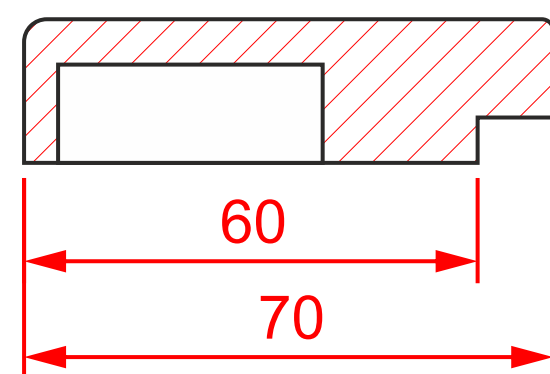

FM-410 глухой

мин. размеры мм:
высота - 170
ширина - 170

FM-410

FM-411

FM-412

FM-422

FM-411 / 412 глухой

мин. размеры мм:
высота - 170
ширина - 170

FM-422 глухой

мин. размеры мм:
высота - 200
ширина - 200

FM-410 / 411 / 412 вит.

мин. размеры мм:
высота - 160
ширина - 160

FM-410 / 411 / 412 реш.2

мин. размеры мм:
высота - 222*
ширина - 222*