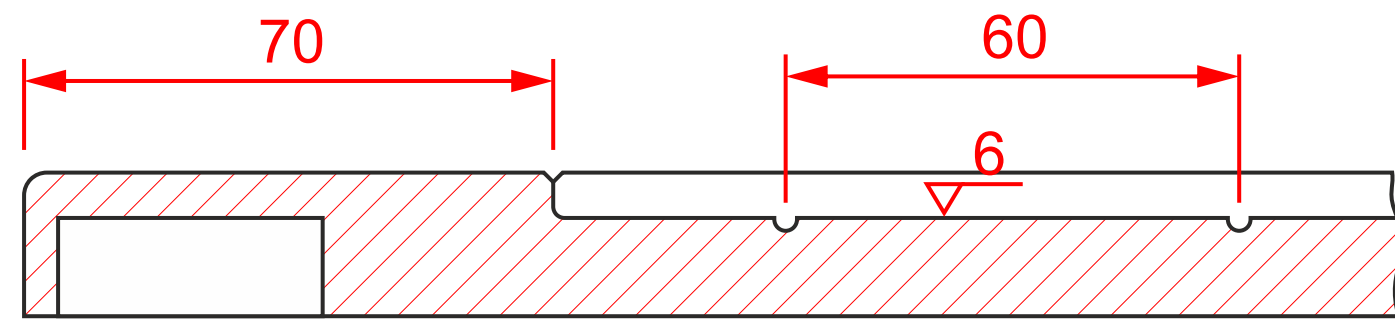

FM-410 глухой

мин. размеры мм:
высота - 170
ширина - 170

FM-410

FM-411

FM-412

FM-422

FM-411 / 412 глухой

мин. размеры мм:
высота - 170
ширина - 170

FM-422 глухой

мин. размеры мм:
высота - 200
ширина - 200

FM-410 / 411 / 412 вит.

мин. размеры мм:
высота - 160
ширина - 160

FM-410 / 411 / 412 реш.2

мин. размеры мм:
высота - 222*
ширина - 222*