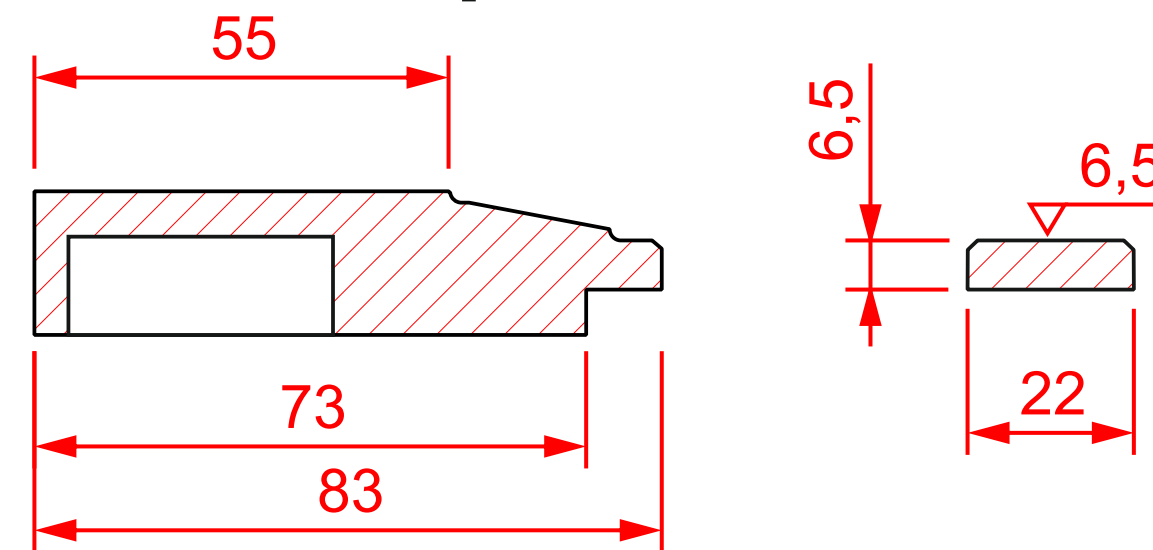

### Cashmere решетка тип-1

мин. размеры мм:  
 высота - 296\*  
 ширина - 296\*

### Cashmere (ламель)

мин. размеры мм:  
 высота - 186  
 ширина - 186

### Cashmere решетка тип-2

мин. размеры мм:  
 высота - 246\*  
 ширина - 246\*

### Cashmere решетка тип-3

мин. размеры мм:  
 высота - 246\*  
 ширина - 246\*