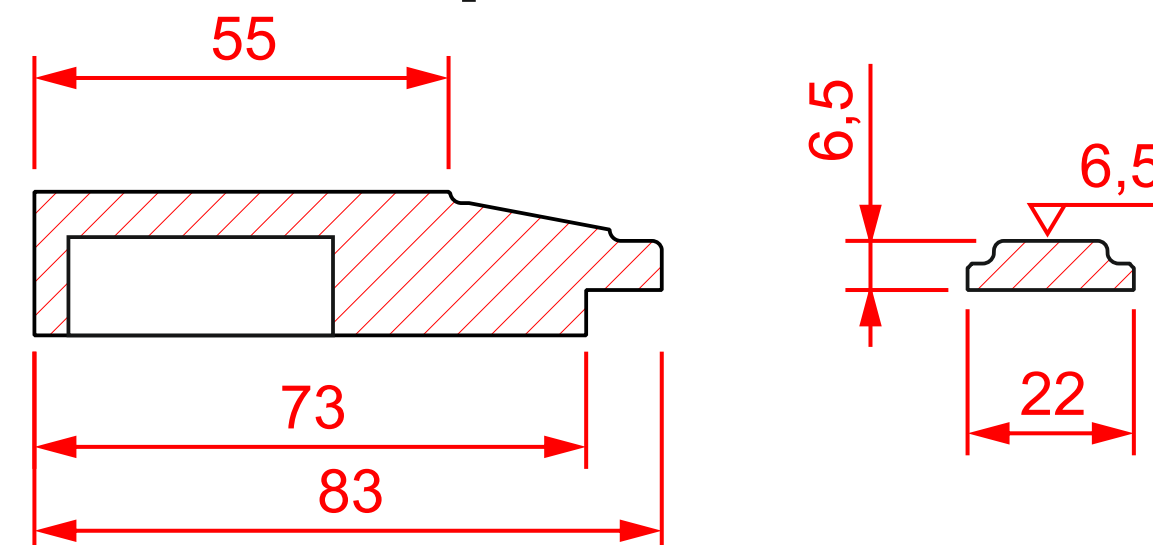

### Cashmere (ламель)

мин. размеры мм:  
 высота - 186  
 ширина - 186

### Cashmere решетка тип-2

мин. размеры мм:  
 высота - 246\*  
 ширина - 246\*

### Cashmere витрина

мин. размеры мм:  
 высота - 196  
 ширина - 196

### Cashmere решетка тип-3

мин. размеры мм:  
 высота - 246\*  
 ширина - 246\*