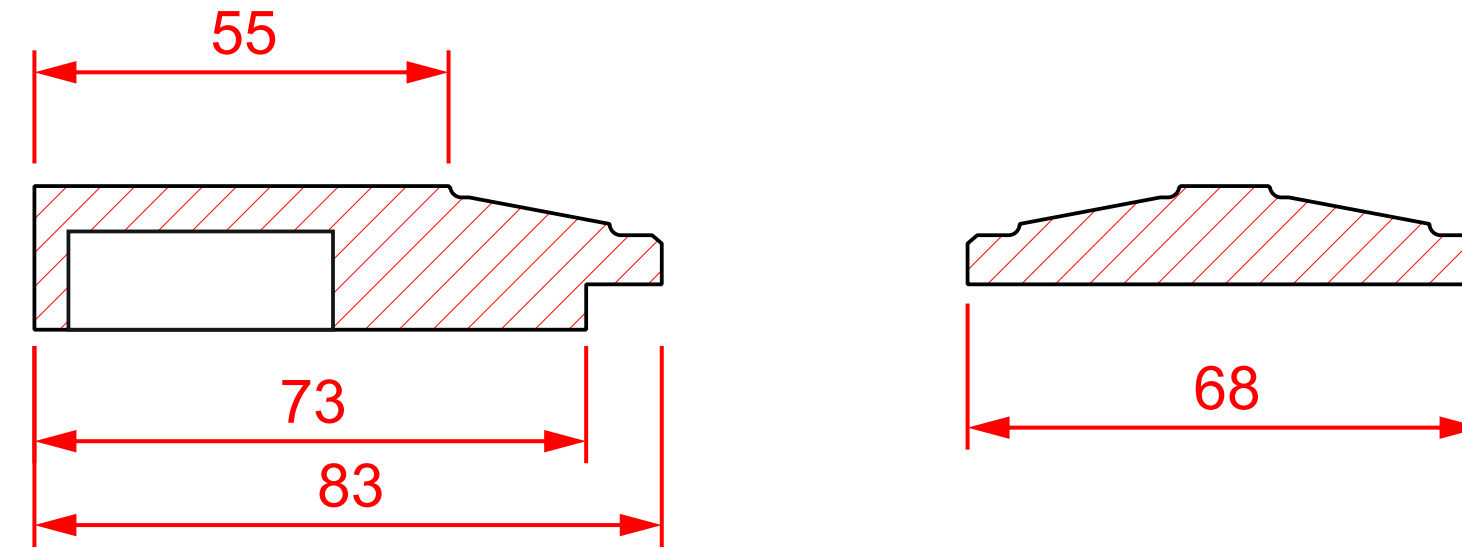

### Cashmere глухой

мин. размеры мм:  
 высота - 196  
 ширина - 196

минимальное «поле»  
 для витрины / решетки

### Cashmere ящик-1

мин. размеры мм:  
 высота - 186  
 ширина - 186

### Cashmere решетка тип-1

мин. размеры мм:  
 высота - 296\*  
 ширина - 296\*

### Cashmere (ламель)

мин. размеры мм:  
 высота - 186  
 ширина - 186