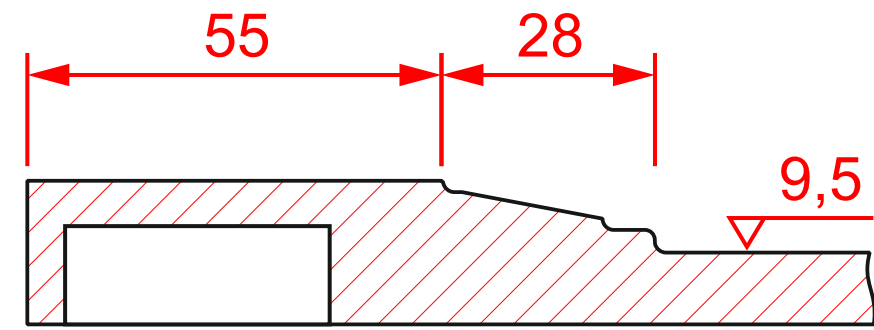

### Cashmere глухой

мин. размеры мм:  
 высота - 196  
 ширина - 196

минимальное «поле»  
 для витрины / решетки

### Cashmere ящик-1

мин. размеры мм:  
 высота - 186  
 ширина - 186

### Cashmere решетка тип-1

мин. размеры мм:  
 высота - 296\*  
 ширина - 296\*

### Cashmere (ламель)

мин. размеры мм:  
 высота - 186  
 ширина - 186