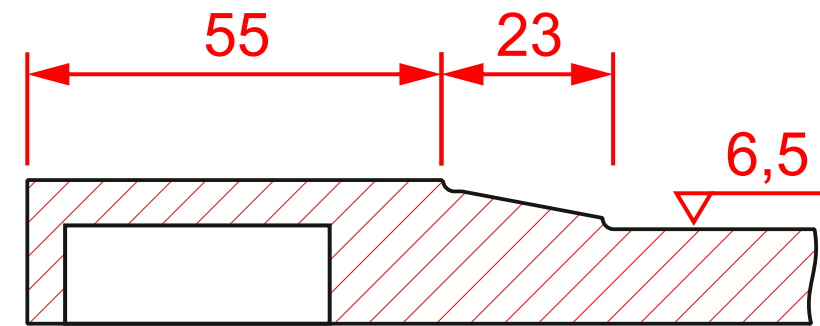

### Cashmere глухой

мин. размеры мм:  
 высота - 196  
 ширина - 196

минимальное «поле»  
 для витрины / решетки

### Cashmere ящик-1

мин. размеры мм:  
 высота - 186  
 ширина - 186

### Cashmere решетка тип-1

мин. размеры мм:  
 высота - 296\*  
 ширина - 296\*

### Cashmere (ламель)

мин. размеры мм:  
 высота - 186  
 ширина - 186