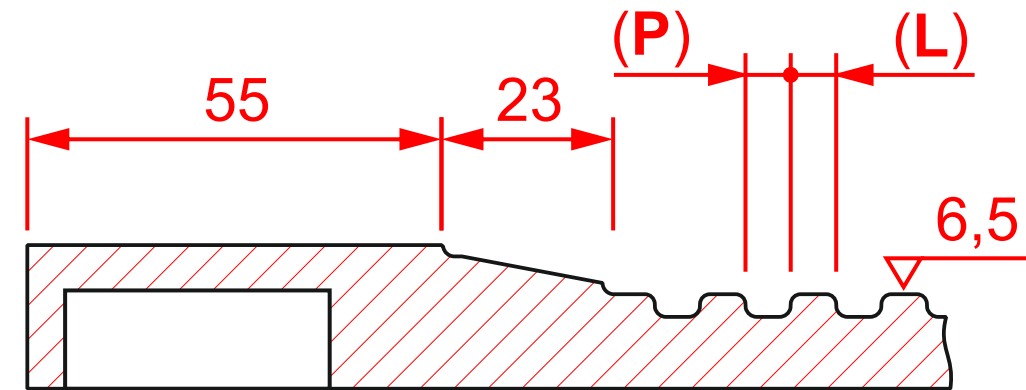

### Cashmere ящик-1

мин. размеры мм:  
 высота - 186  
 ширина - 186

### Cashmere решетка тип-1

мин. размеры мм:  
 высота - 296\*  
 ширина - 296\*

### Cashmere (ламель)

мин. размеры мм:  
 высота - 186  
 ширина - 186

### Cashmere решетка тип-2

мин. размеры мм:  
 высота - 246\*  
 ширина - 246\*