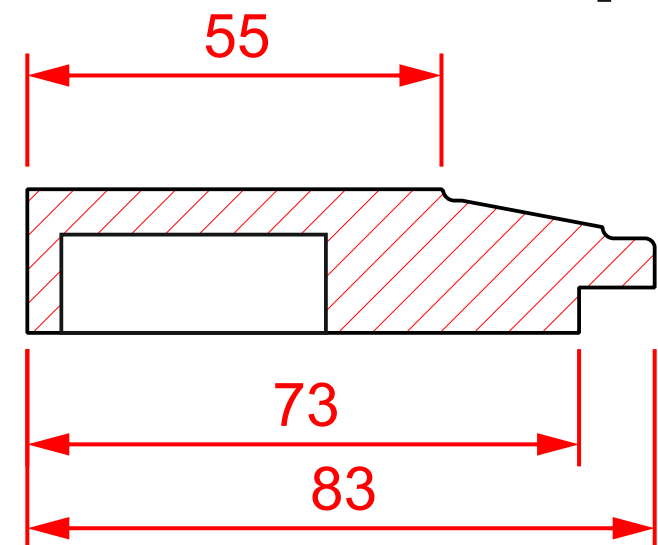

### Cashmere решетка тип-1

мин. размеры мм:  
 высота - 296\*  
 ширина - 296\*

### Cashmere (ламель)

мин. размеры мм:  
 высота - 186  
 ширина - 186

### Cashmere решетка тип-2

мин. размеры мм:  
 высота - 246\*  
 ширина - 246\*

### Cashmere витрина

мин. размеры мм:  
 высота - 196  
 ширина - 196