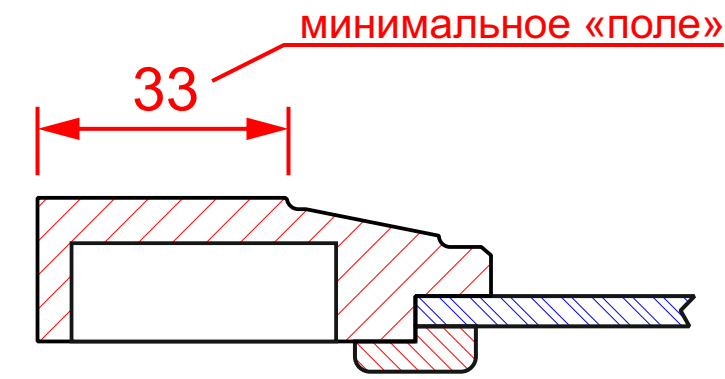

### Cashmere глухой

мин. размеры мм:  
 высота - 196  
 ширина - 196

минимальное «поле»  
 для витрины / решетки

### Cashmere ящик-1

мин. размеры мм:  
 высота - 186  
 ширина - 186

### Cashmere решетка тип-1

мин. размеры мм:  
 высота - 296\*  
 ширина - 296\*

### Cashmere (ламель)

мин. размеры мм:  
 высота - 186  
 ширина - 186