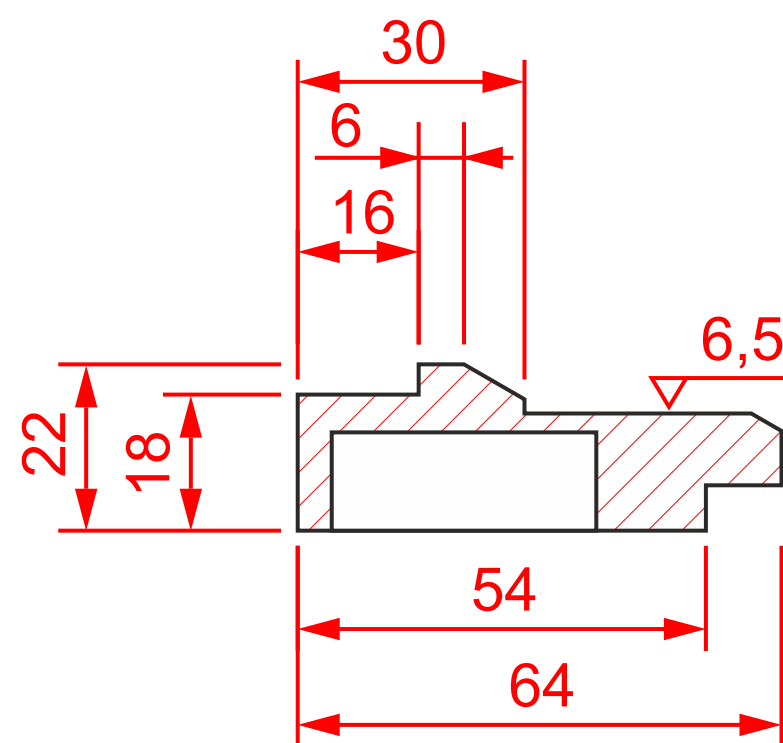

Фр. №43 глухой

мин. размеры мм:
высота - 90
ширина - 90

Фр. №43 решетка 1

мин. размеры мм:
высота - 210*
ширина - 210*

Фр. №43 витрина

мин. размеры мм:
высота - 158
ширина - 158

Фр. №43 решетка 2

мин. размеры мм:
высота - 190*
ширина - 190*