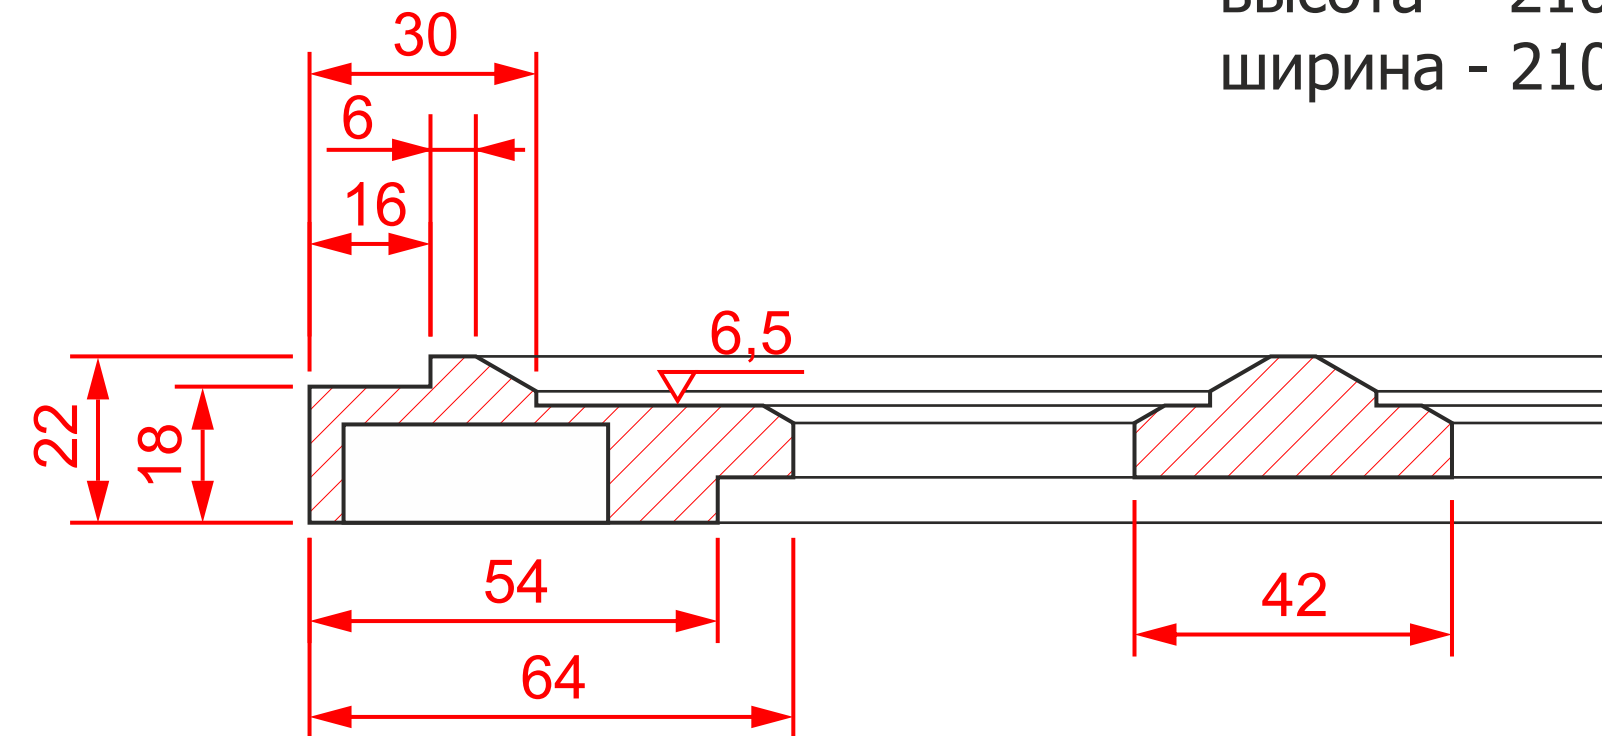

Фр. №43 глухой

мин. размеры мм:
высота - 90
ширина - 90

Фр. №43 решетка 1

мин. размеры мм:
высота - 210*
ширина - 210*

Фр. №43 витрина

мин. размеры мм:
высота - 158
ширина - 158

Фр. №43 решетка 2

мин. размеры мм:
высота - 190*
ширина - 190*