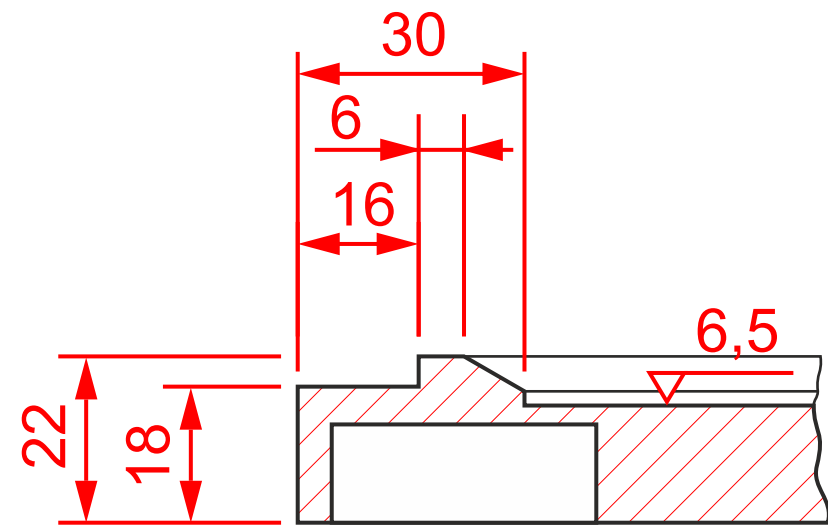

Фр. №43 глухой

мин. размеры мм:
высота - 90
ширина - 90

Фр. №43 решетка 1

мин. размеры мм:
высота - 210*
ширина - 210*

Фр. №43 витрина

мин. размеры мм:
высота - 158
ширина - 158

Фр. №43 решетка 2

мин. размеры мм:
высота - 190*
ширина - 190*