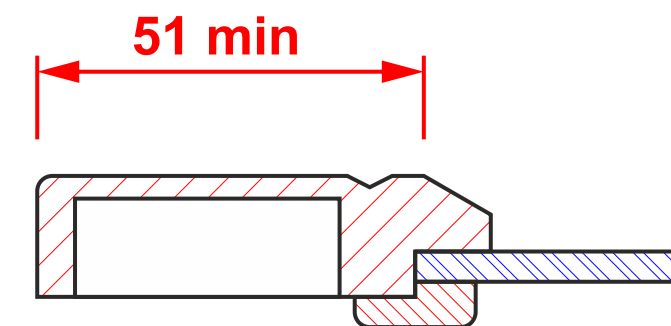

Фр. № 244 гл.

мин. размеры мм:  
высота - 326  
ширина - 326

Фр. № 242 гл.

мин. размеры мм:  
высота - 226  
ширина - 326

Фр. № 244 реш.1

мин. размеры мм:  
высота - 398\*  
ширина - 398\*

Фр. № 244 реш.2

мин. размеры мм:  
высота - 388\*  
ширина - 388\*

Фр. № 244 выб.

мин. размеры мм:  
высота - 326  
ширина - 326

Фр. № 244 витр.

высота - 326  
ширина - 326

Фр. № 242 витр.

высота - 148  
ширина - 326

Фр. № 242 выб.

высота - 166  
ширина - 326