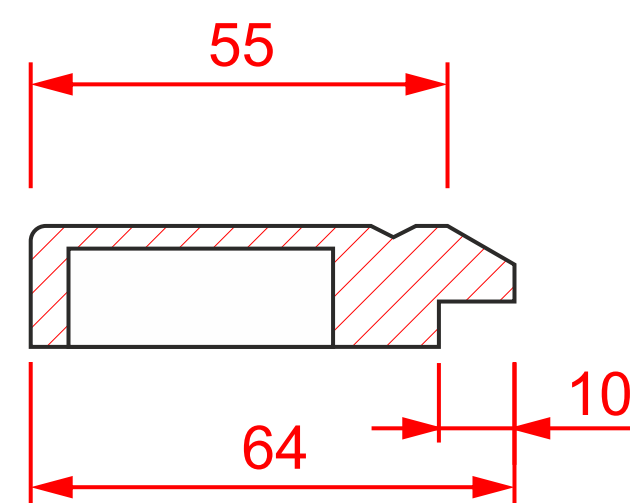

Фр. № 244 гл.

мин. размеры мм:  
высота - 326  
ширина - 326

Фр. № 242 гл.

мин. размеры мм:  
высота - 226  
ширина - 326

Фр. № 244 реш.1

мин. размеры мм:  
высота - 398\*  
ширина - 398\*

Фр. № 244 реш.2

мин. размеры мм:  
высота - 388\*  
ширина - 388\*

Фр. № 244 выб.

мин. размеры мм:  
высота - 326  
ширина - 326

Фр. № 244 витр.

высота - 326  
ширина - 326

Фр. № 242 витр.

высота - 148  
ширина - 326

Фр. № 242 выб.

высота - 166  
ширина - 326