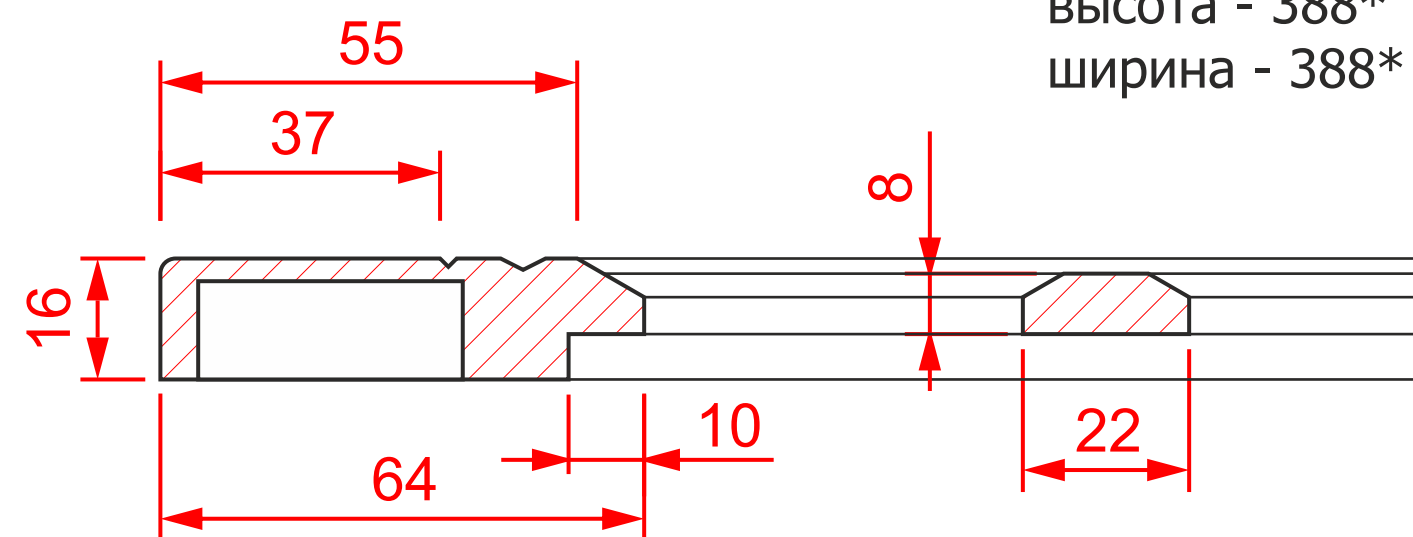

Фр. № 244 гл.

мин. размеры мм:  
высота - 326  
ширина - 326

Фр. № 242 гл.

мин. размеры мм:  
высота - 226  
ширина - 326

Фр. № 244 реш.1

мин. размеры мм:  
высота - 398\*  
ширина - 398\*

Фр. № 244 реш.2

мин. размеры мм:  
высота - 388\*  
ширина - 388\*

Фр. № 244 выб.

мин. размеры мм:  
высота - 326  
ширина - 326

Фр. № 244 витр.

высота - 326  
ширина - 326

Фр. № 242 витр.

высота - 148  
ширина - 326

Фр. № 242 выб.

высота - 166  
ширина - 326