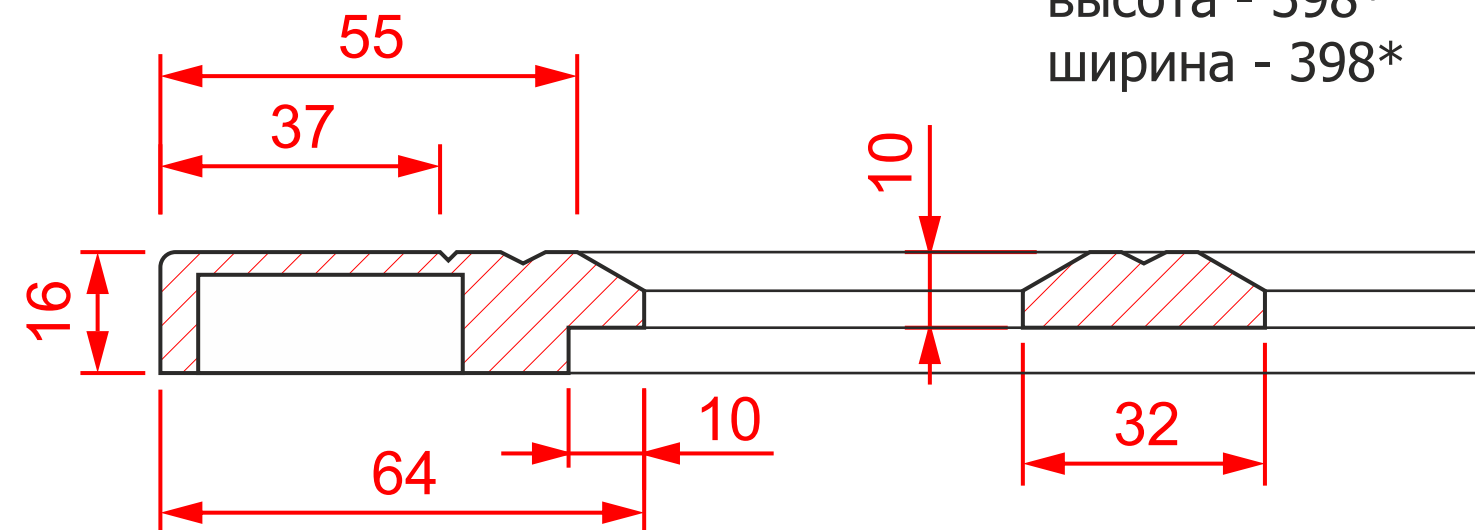

Фр. № 244 гл.

мин. размеры мм:  
высота - 326  
ширина - 326

Фр. № 242 гл.

мин. размеры мм:  
высота - 226  
ширина - 326

Фр. № 244 реш.1

мин. размеры мм:  
высота - 398\*  
ширина - 398\*

Фр. № 244 реш.2

мин. размеры мм:  
высота - 388\*  
ширина - 388\*

Фр. № 244 выб.

мин. размеры мм:  
высота - 326  
ширина - 326

Фр. № 244 витр.

высота - 326  
ширина - 326

Фр. № 242 витр.

высота - 148  
ширина - 326

Фр. № 242 выб.

высота - 166  
ширина - 326