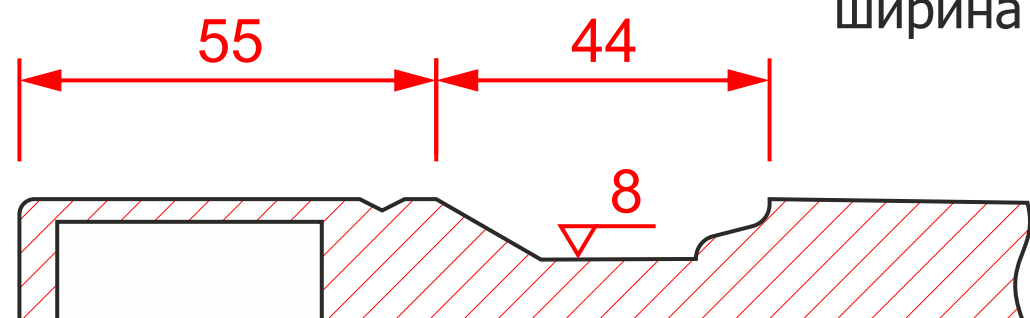

Фр. № 244 гл.

мин. размеры мм:  
высота - 326  
ширина - 326

Фр. № 242 гл.

мин. размеры мм:  
высота - 226  
ширина - 326

Фр. № 244 реш.1

мин. размеры мм:  
высота - 398\*  
ширина - 398\*

Фр. № 244 реш.2

мин. размеры мм:  
высота - 388\*  
ширина - 388\*

Фр. № 244 выб.

мин. размеры мм:  
высота - 326  
ширина - 326

Фр. № 244 витр.

высота - 326  
ширина - 326

Фр. № 242 витр.

высота - 148  
ширина - 326

Фр. № 242 выб.

высота - 166  
ширина - 326