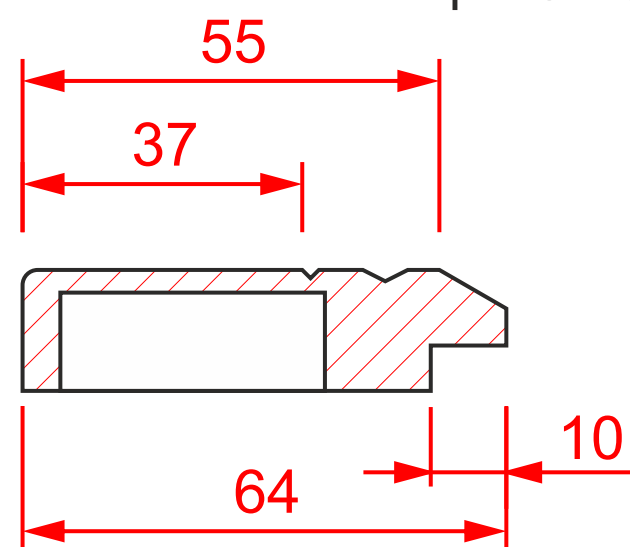

Фр. № 244 гл.

мин. размеры мм:  
высота - 326  
ширина - 326

Фр. № 242 гл.

мин. размеры мм:  
высота - 226  
ширина - 326

Фр. № 244 реш.1

мин. размеры мм:  
высота - 398\*  
ширина - 398\*

Фр. № 244 реш.2

мин. размеры мм:  
высота - 388\*  
ширина - 388\*

Фр. № 244 выб.

мин. размеры мм:  
высота - 326  
ширина - 326

Фр. № 244 витр.

высота - 326  
ширина - 326

Фр. № 242 витр.

высота - 148  
ширина - 326

Фр. № 242 выб.

высота - 166  
ширина - 326