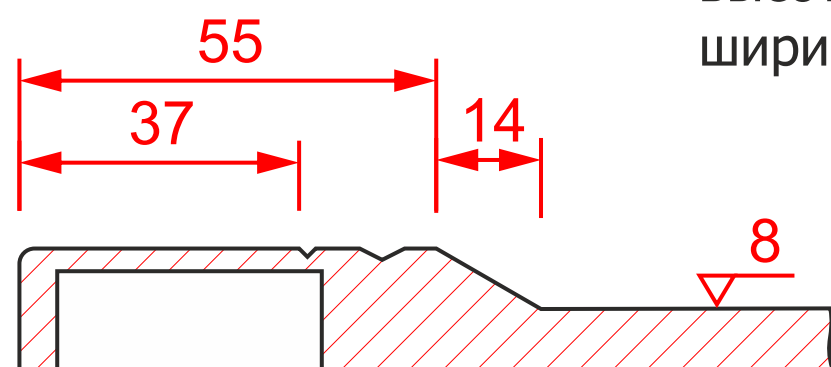

Фр. № 244 гл.

мин. размеры мм:  
высота - 326  
ширина - 326

Фр. № 242 гл.

мин. размеры мм:  
высота - 226  
ширина - 326

Фр. № 244 реш.1

мин. размеры мм:  
высота - 398\*  
ширина - 398\*

Фр. № 244 реш.2

мин. размеры мм:  
высота - 388\*  
ширина - 388\*

Фр. № 244 выб.

мин. размеры мм:  
высота - 326  
ширина - 326

Фр. № 244 витр.

высота - 326  
ширина - 326

Фр. № 242 витр.

высота - 148  
ширина - 326

Фр. № 242 выб.

высота - 166  
ширина - 326