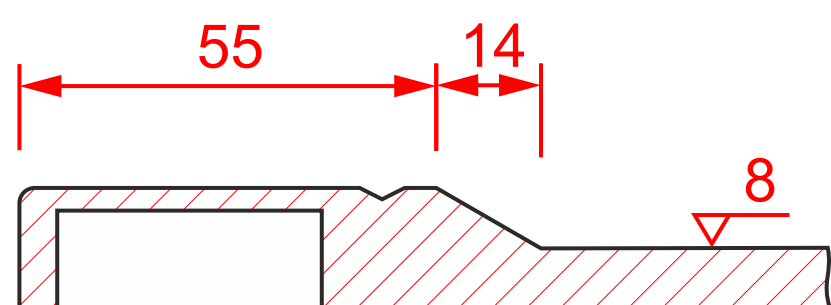

Фр. № 244 гл.

мин. размеры мм:  
высота - 326  
ширина - 326

Фр. № 242 гл.

мин. размеры мм:  
высота - 226  
ширина - 326

Фр. № 244 реш.1

мин. размеры мм:  
высота - 398\*  
ширина - 398\*

Фр. № 244 реш.2

мин. размеры мм:  
высота - 388\*  
ширина - 388\*

Фр. № 244 выб.

мин. размеры мм:  
высота - 326  
ширина - 326

Фр. № 244 витр.

высота - 326  
ширина - 326

Фр. № 242 витр.

высота - 148  
ширина - 326

Фр. № 242 выб.

высота - 166  
ширина - 326