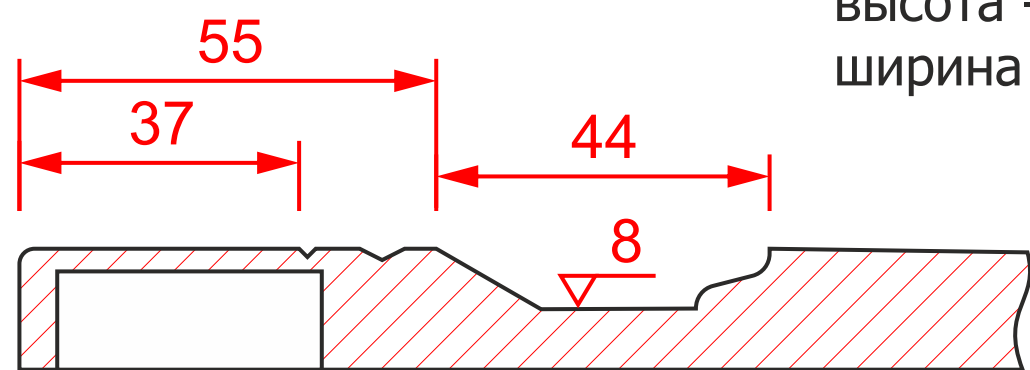

Фр. № 244 гл.

мин. размеры мм:  
высота - 326  
ширина - 326

Фр. № 242 гл.

мин. размеры мм:  
высота - 226  
ширина - 326

Фр. № 244 реш.1

мин. размеры мм:  
высота - 398\*  
ширина - 398\*

Фр. № 244 реш.2

мин. размеры мм:  
высота - 388\*  
ширина - 388\*

Фр. № 244 выб.

мин. размеры мм:  
высота - 326  
ширина - 326

Фр. № 244 витр.

высота - 326  
ширина - 326

Фр. № 242 витр.

высота - 148  
ширина - 326

Фр. № 242 выб.

высота - 166  
ширина - 326