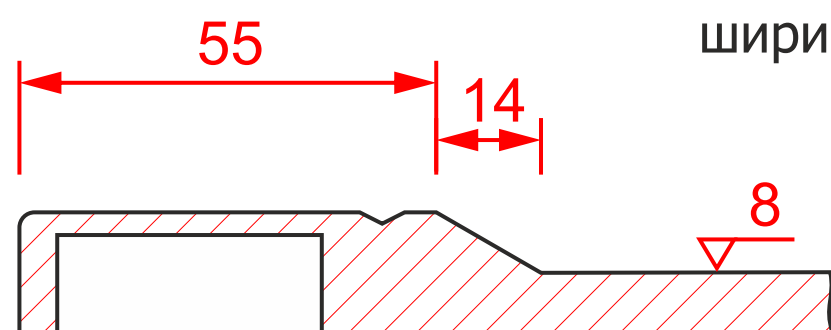

Фр. № 24 гл.

мин. размеры мм:  
высота - 226  
ширина - 226

Фр. № 24 реш.1

мин. размеры мм:  
высота - 220\*  
ширина - 220\*

Фр. № 24 выб.

мин. размеры мм:  
высота - 166  
ширина - 166

Фр. № 24 реш.2

мин. размеры мм:  
высота - 210\*  
ширина - 210\*

Фр. № 244 витр.

мин. размеры мм:  
высота - 148  
ширина - 148