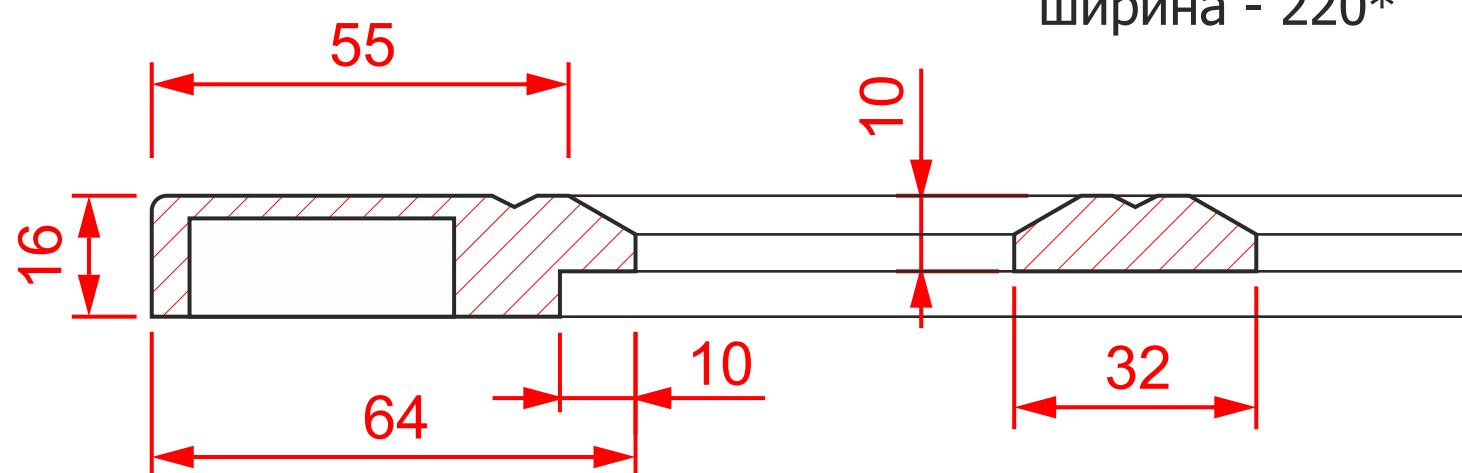

Фр. № 24 гл.

мин. размеры мм:  
высота - 226  
ширина - 226

Фр. № 24 реш.1

мин. размеры мм:  
высота - 220\*  
ширина - 220\*

Фр. № 24 выб.

мин. размеры мм:  
высота - 166  
ширина - 166

Фр. № 24 реш.2

мин. размеры мм:  
высота - 210\*  
ширина - 210\*

Фр. № 244 витр.

мин. размеры мм:  
высота - 148  
ширина - 148