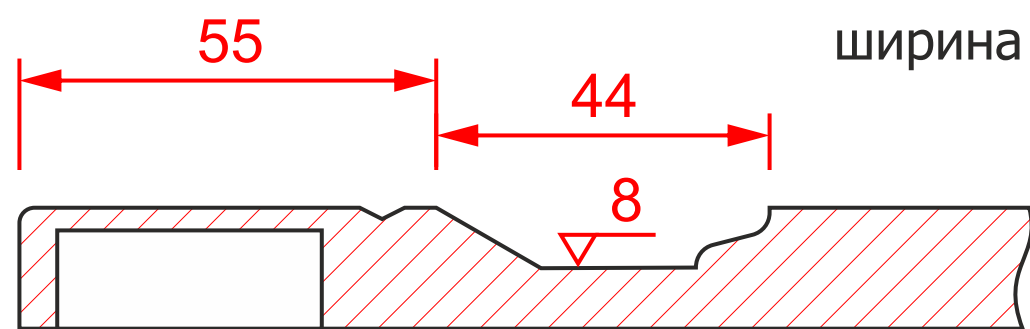

Фр. № 24 гл.

мин. размеры мм:  
высота - 226  
ширина - 226

Фр. № 24 реш.1

мин. размеры мм:  
высота - 220\*  
ширина - 220\*

Фр. № 24 выб.

мин. размеры мм:  
высота - 166  
ширина - 166

Фр. № 24 реш.2

мин. размеры мм:  
высота - 210\*  
ширина - 210\*

Фр. № 244 витр.

мин. размеры мм:  
высота - 148  
ширина - 148