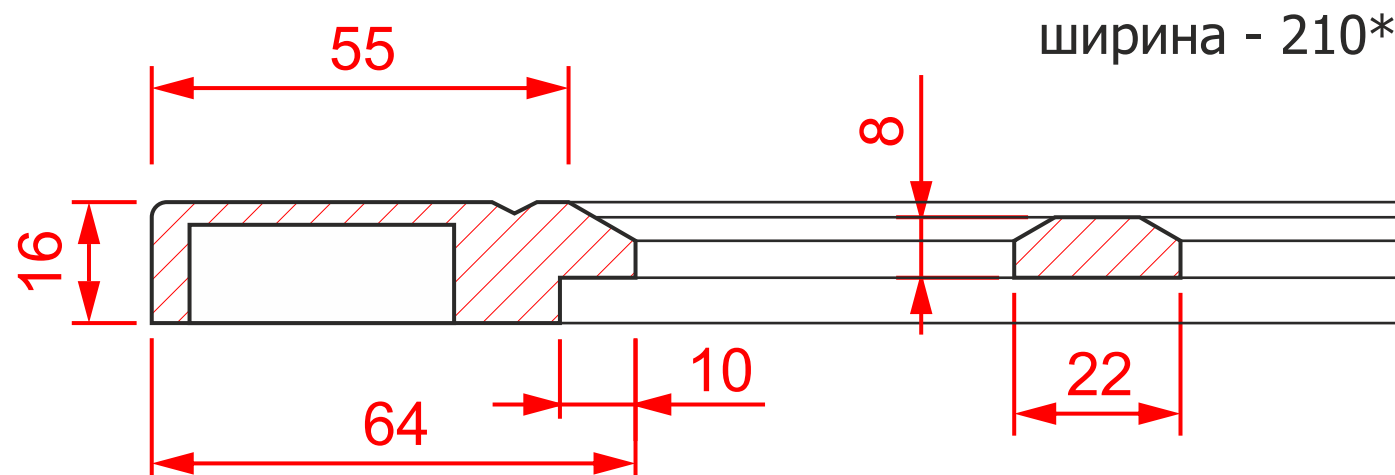

Фр. № 24 гл.

мин. размеры мм:  
высота - 226  
ширина - 226

Фр. № 24 реш.1

мин. размеры мм:  
высота - 220\*  
ширина - 220\*

Фр. № 24 выб.

мин. размеры мм:  
высота - 166  
ширина - 166

Фр. № 24 реш.2

мин. размеры мм:  
высота - 210\*  
ширина - 210\*

Фр. № 244 витр.

мин. размеры мм:  
высота - 148  
ширина - 148