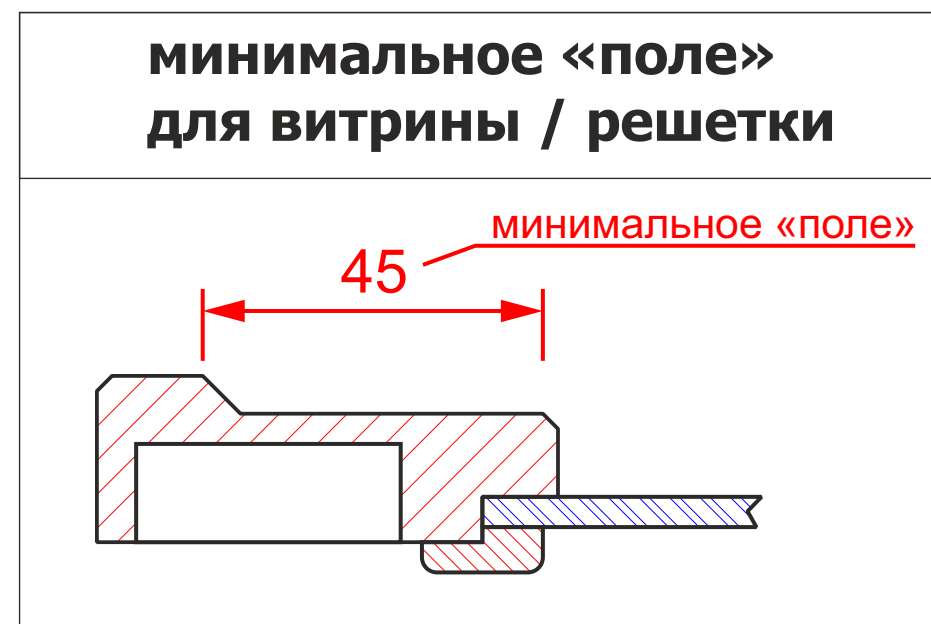

Фр. №152 гл.

мин. размеры мм: высота - 166  
ширина - 166

Фр. №152

М-42 гл.

мин. размеры мм: высота - 68  
ширина - 68

М-42 витрина чет. 6x10

мин. размеры мм: высота - 158  
ширина - 158

М-42 решетка чет. 6x10

мин. размеры мм: высота - 210\*  
ширина - 210\*