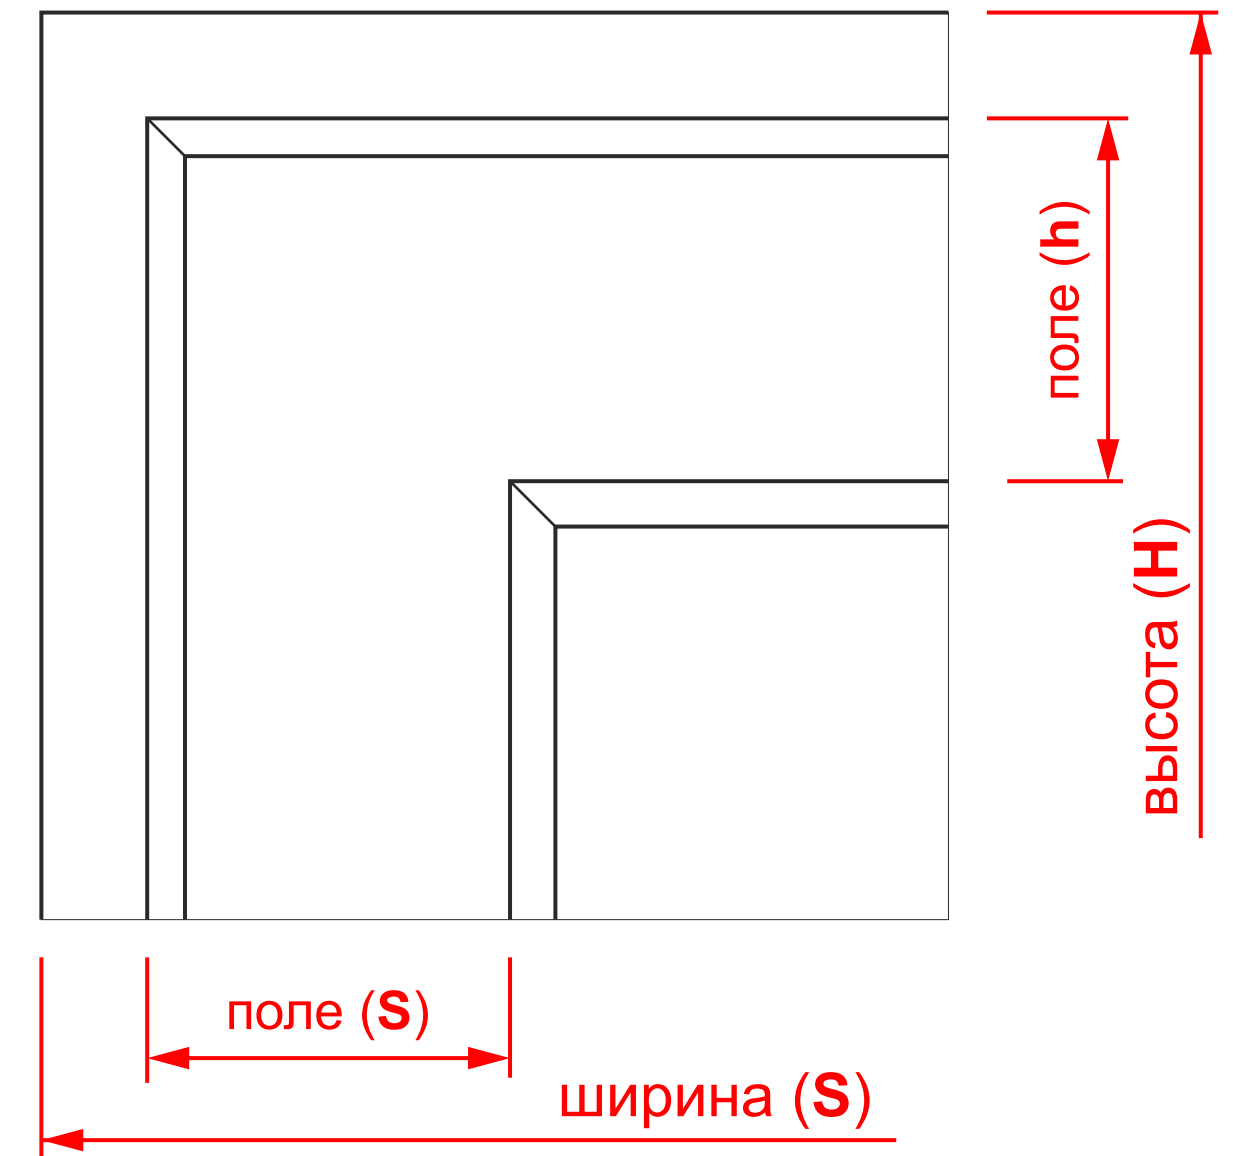

Фр. №152 гл.

мин. размеры мм: высота - 166  
ширина - 166

Фр. №152

М-42 гл.

мин. размеры мм: высота - 68  
ширина - 68

М-42 витрина чет. 6x10

мин. размеры мм: высота - 158  
ширина - 158

М-42 решетка чет. 6x10

мин. размеры мм: высота - 210\*  
ширина - 210\*