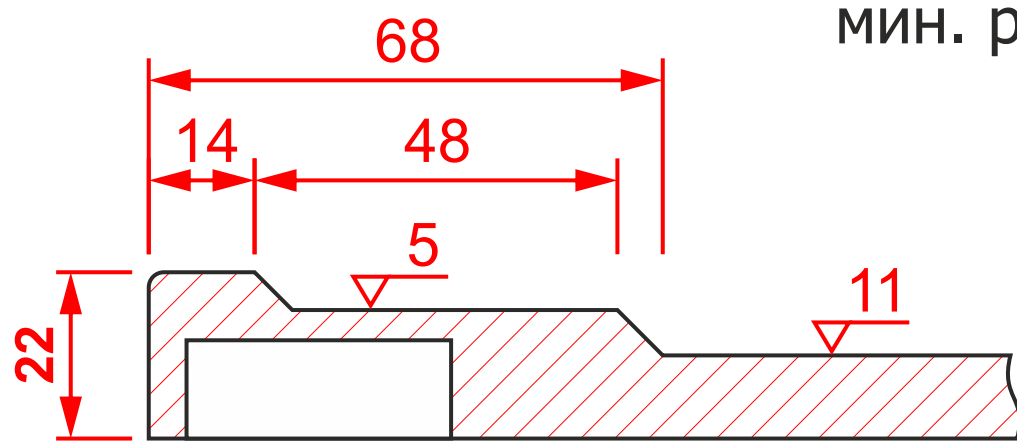

Фр. №152 гл.

мин. размеры мм: высота - 166  
ширина - 166

Фр. №152

М-42 гл.

мин. размеры мм: высота - 68  
ширина - 68

М-42 витрина чет. 6x10

мин. размеры мм: высота - 158  
ширина - 158

М-42 решетка чет. 6x10

мин. размеры мм: высота - 210\*  
ширина - 210\*