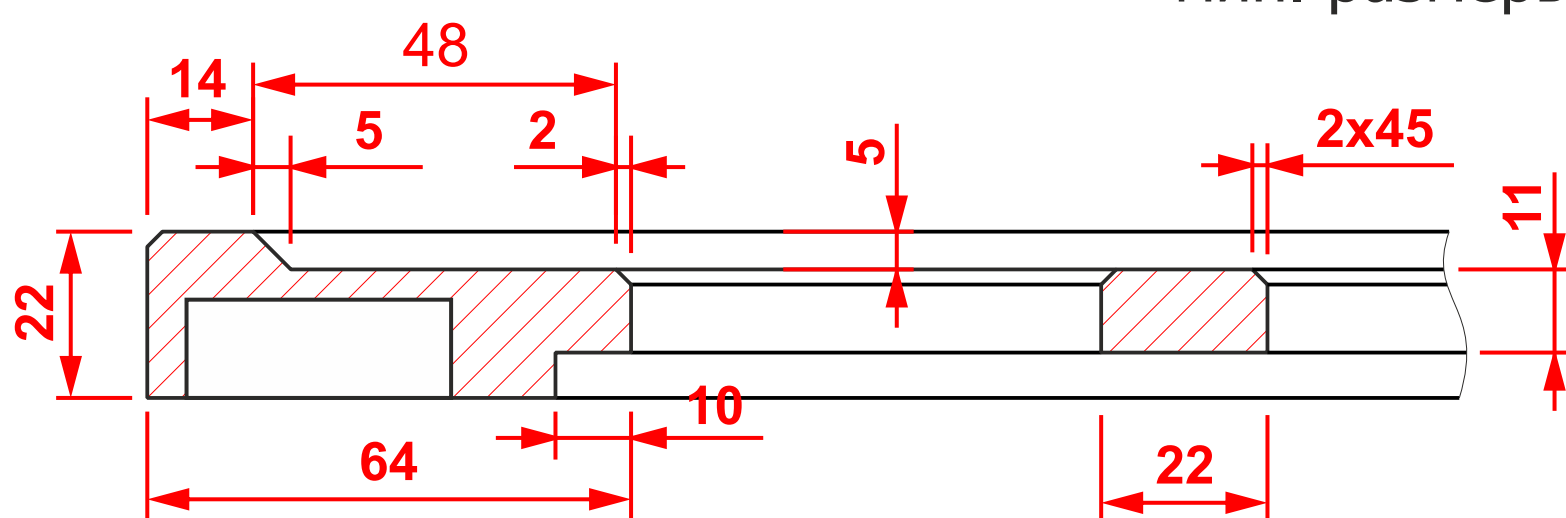

Фр. №152 гл.

мин. размеры мм: высота - 166  
ширина - 166

Фр. №152

М-42 гл.

мин. размеры мм: высота - 68  
ширина - 68

М-42 витрина чет. 6x10

мин. размеры мм: высота - 158  
ширина - 158

М-42 решетка чет. 6x10

мин. размеры мм: высота - 210\*  
ширина - 210\*