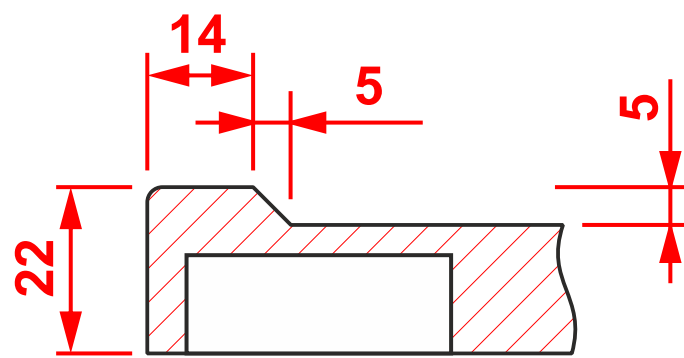

Фр. №152 гл.

мин. размеры мм: высота - 166  
ширина - 166

Фр. №152

М-42 гл.

мин. размеры мм: высота - 68  
ширина - 68

М-42 витрина чет. 6x10

мин. размеры мм: высота - 158  
ширина - 158

М-42 решетка чет. 6x10

мин. размеры мм: высота - 210\*  
ширина - 210\*