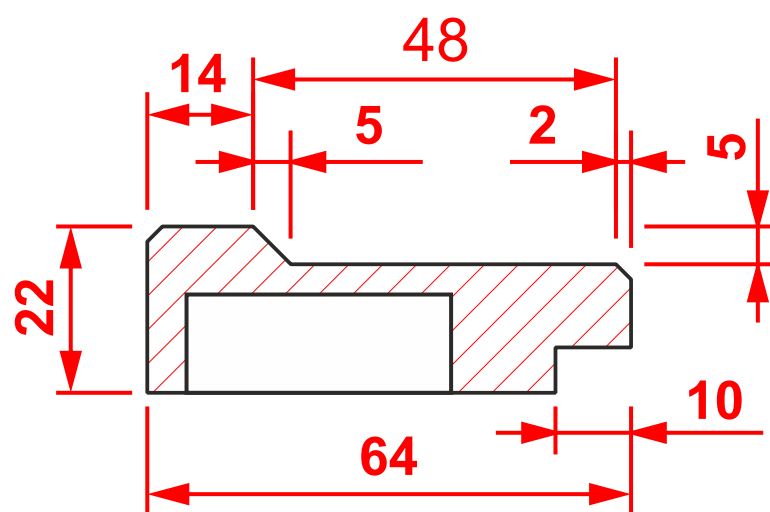

Фр. №152 гл.

мин. размеры мм: высота - 166  
ширина - 166

Фр. №152

М-42 гл.

мин. размеры мм: высота - 68  
ширина - 68

М-42 витрина чет. 6x10

мин. размеры мм: высота - 158  
ширина - 158

М-42 решетка чет. 6x10

мин. размеры мм: высота - 210\*  
ширина - 210\*