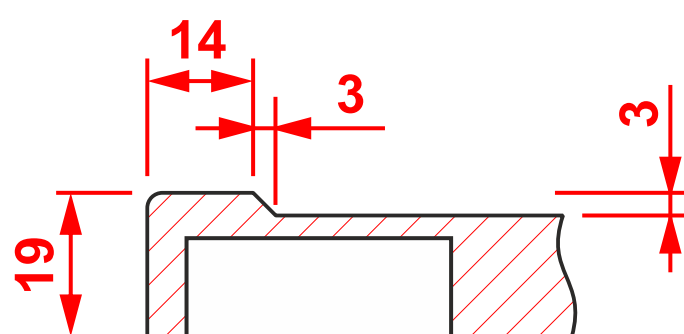

Фр. №151 гл.

мин. размеры мм: высота - 166
ширина - 166

Фр. №151

М-43 гл.

мин. размеры мм: высота - 68
ширина - 68

М-43 витрина чет. 6x10

мин. размеры мм: высота - 158
ширина - 158

М-43 решетка чет. 6x10

мин. размеры мм: высота - 210*
ширина - 210*