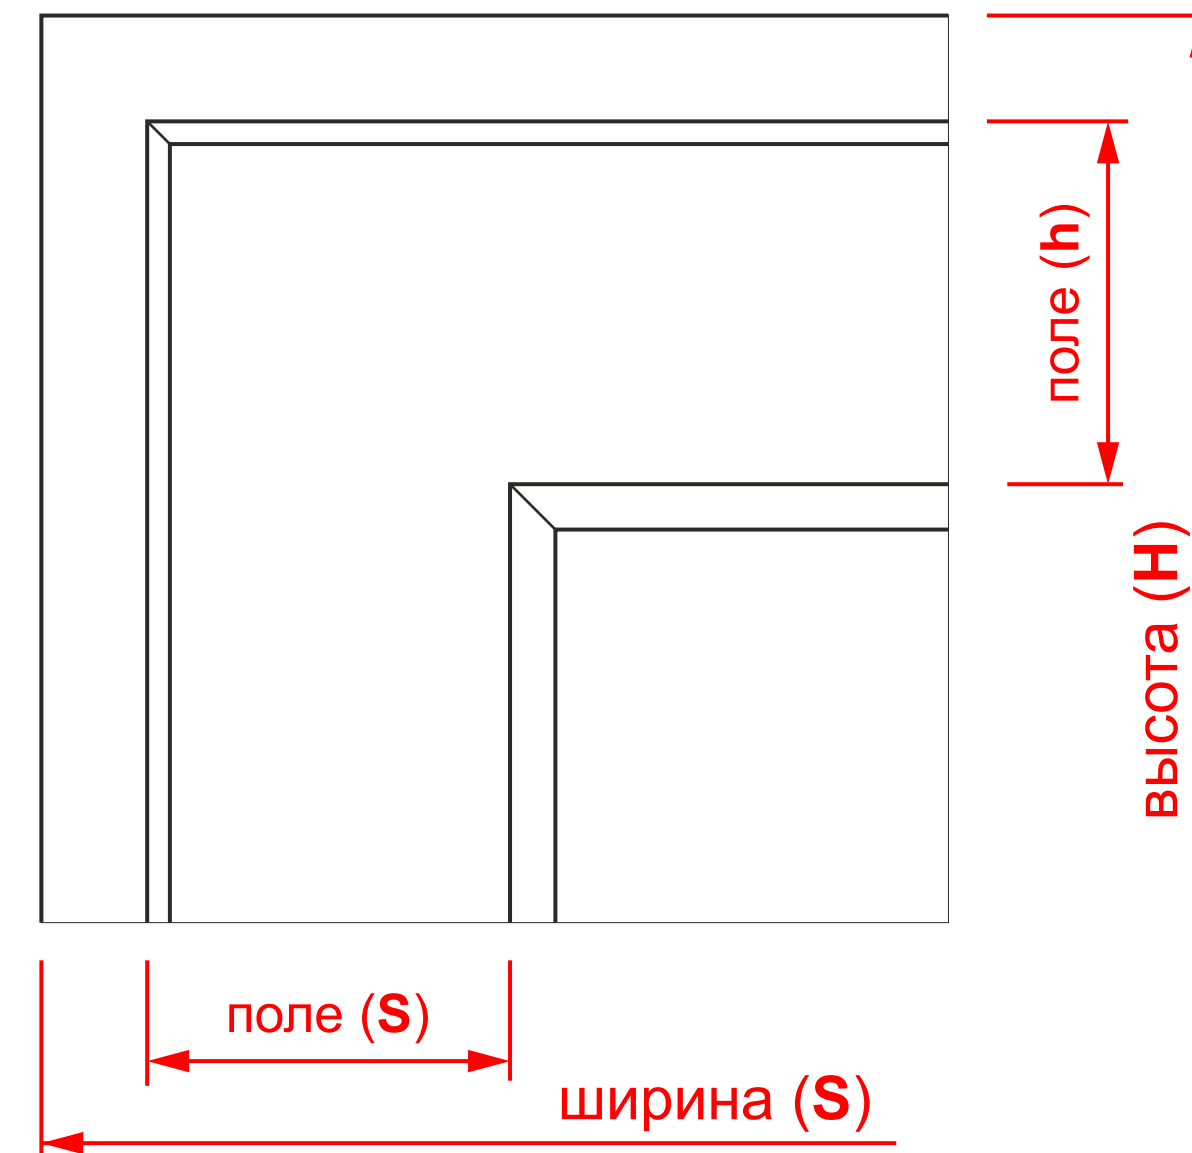

Фр. №151 гл.

мин. размеры мм: высота - 166
ширина - 166

Фр. №151

М-43 гл.

мин. размеры мм: высота - 68
ширина - 68

М-43 витрина чет. 6x10

мин. размеры мм: высота - 158
ширина - 158

М-43 решетка чет. 6x10

мин. размеры мм: высота - 210*
ширина - 210*