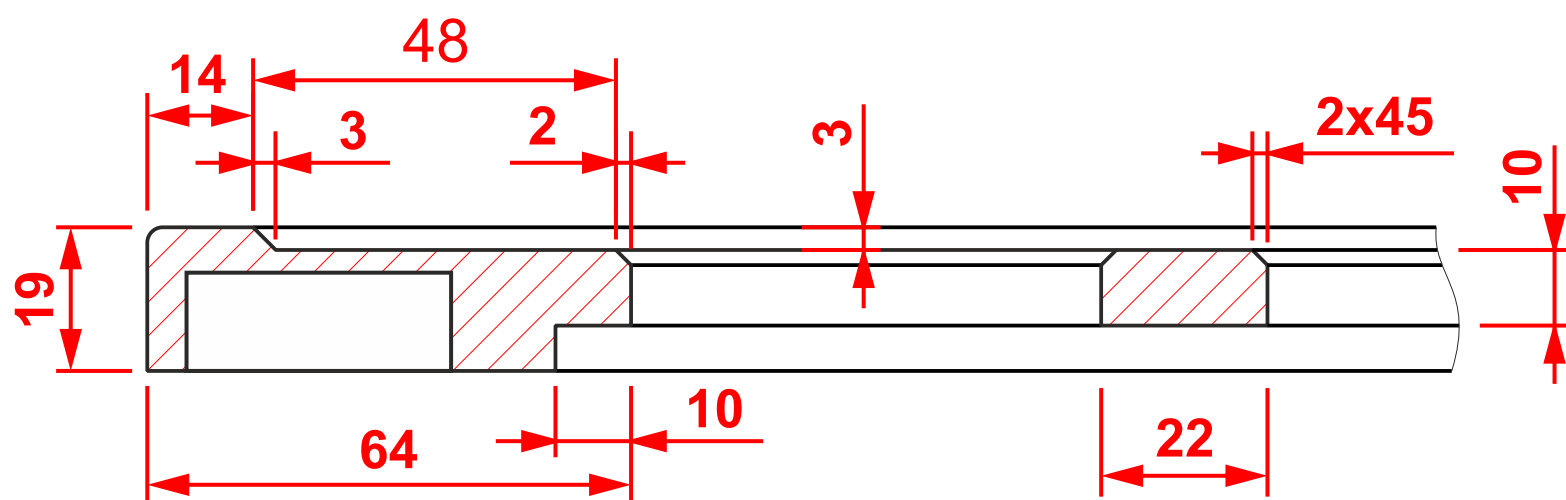

Фр. №151 гл.

мин. размеры мм: высота - 166
ширина - 166

Фр. №151

М-43 гл.

мин. размеры мм: высота - 68
ширина - 68

М-43 витрина чет. 6x10

мин. размеры мм: высота - 158
ширина - 158

М-43 решетка чет. 6x10

мин. размеры мм: высота - 210*
ширина - 210*