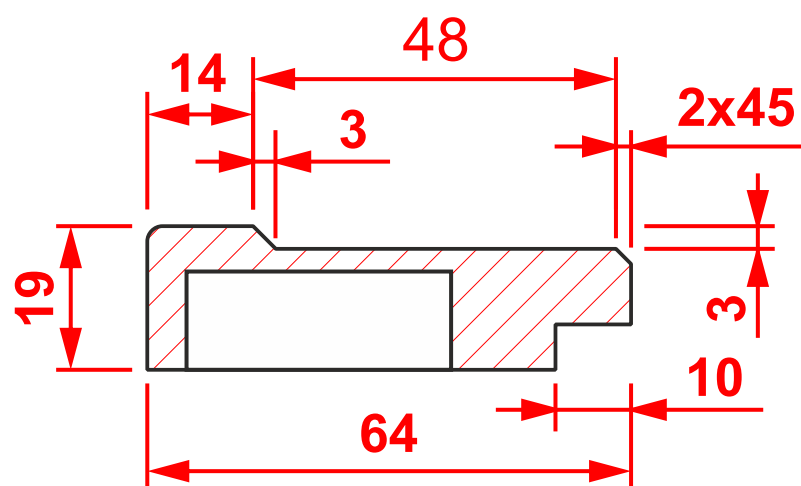

Фр. №151 гл.

мин. размеры мм: высота - 166
ширина - 166

Фр. №151

М-43 гл.

мин. размеры мм: высота - 68
ширина - 68

М-43 витрина чет. 6x10

мин. размеры мм: высота - 158
ширина - 158

М-43 решетка чет. 6x10

мин. размеры мм: высота - 210*
ширина - 210*