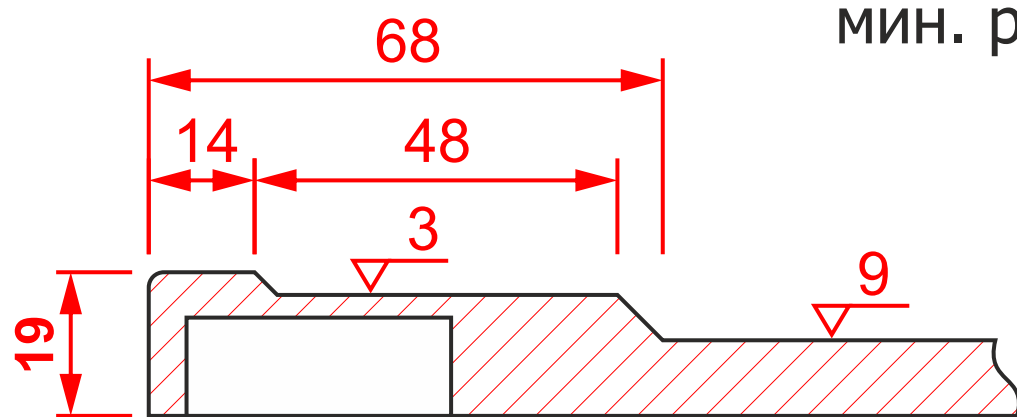

Фр. №151 гл.

мин. размеры мм: высота - 166
ширина - 166

Фр. №151

М-43 гл.

мин. размеры мм: высота - 68
ширина - 68

М-43 витрина чет. 6x10

мин. размеры мм: высота - 158
ширина - 158

М-43 решетка чет. 6x10

мин. размеры мм: высота - 210*
ширина - 210*