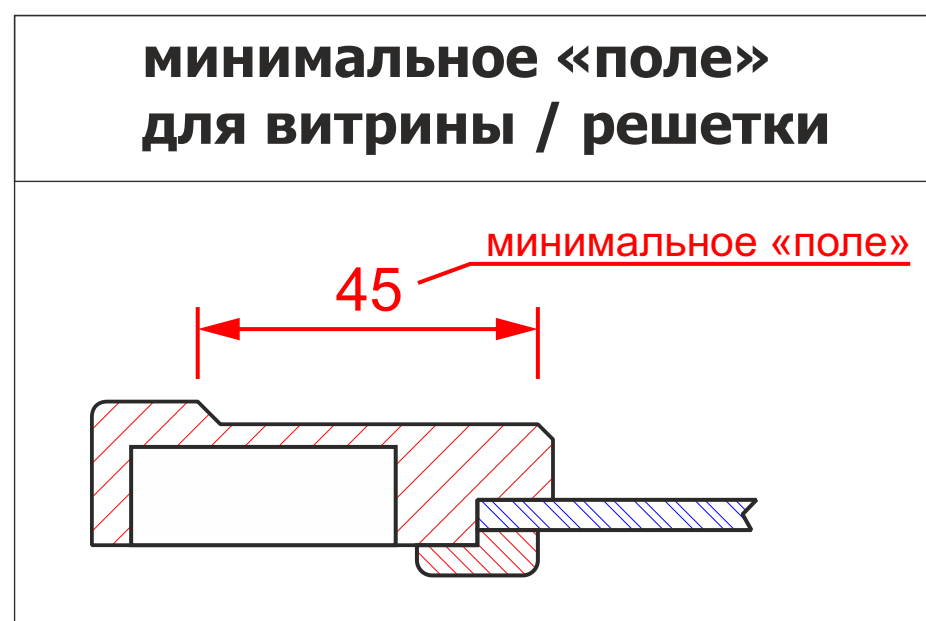

Фр. №151 гл.

мин. размеры мм: высота - 166
ширина - 166

Фр. №151

М-43 гл.

мин. размеры мм: высота - 68
ширина - 68

М-43 витрина чет. 6x10

мин. размеры мм: высота - 158
ширина - 158

М-43 решетка чет. 6x10

мин. размеры мм: высота - 210*
ширина - 210*