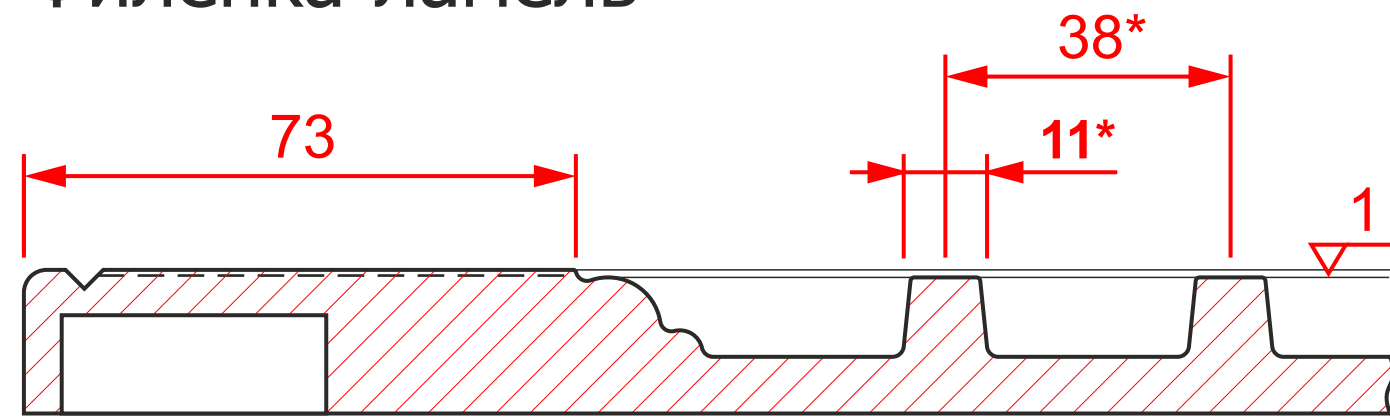

Филёнка глухой

мин. размеры мм: высота - 212
ширина - 212

Филёнка-ламель

*- размер под заказ

высота - 240*
ширина - 212

Филёнка витрина

мин. размеры мм: высота - 202
ширина - 202

глухой