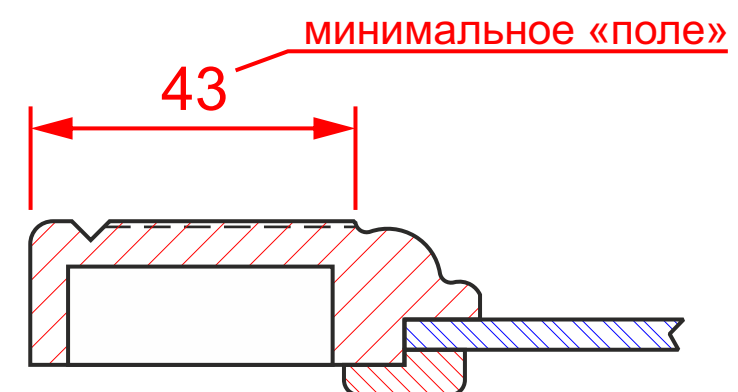

Филёнка глухой

мин. размеры мм: высота - 212
ширина - 212

Филёнка-ламель

*- размер под заказ

высота - 240*
ширина - 212

Филёнка витрина

мин. размеры мм: высота - 202
ширина - 202

глухой