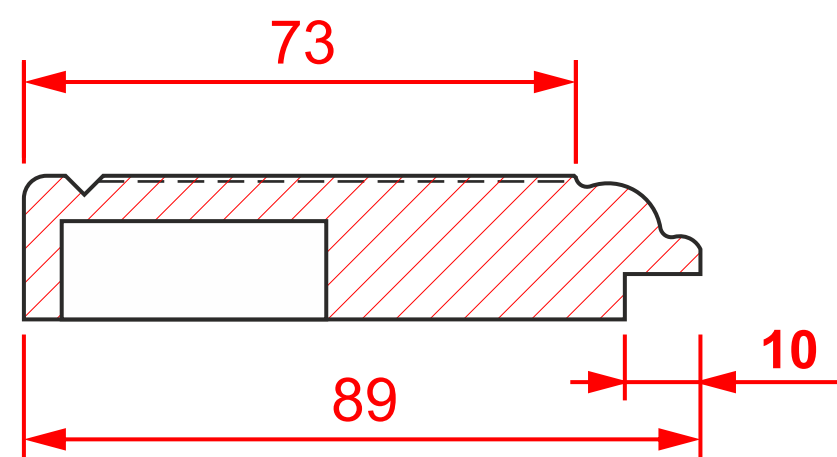

Филёнка глухой

мин. размеры мм: высота - 212
ширина - 212

Филёнка-ламель

*- размер под заказ

высота - 240*
ширина - 212

Филёнка витрина

мин. размеры мм: высота - 202
ширина - 202

глухой