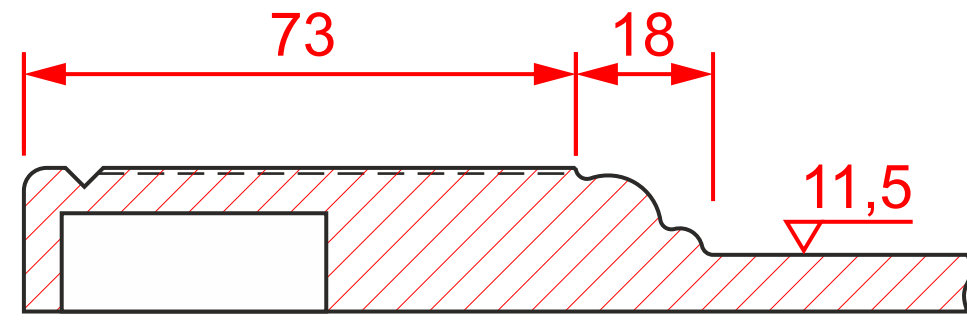

Филёнка глухой

мин. размеры мм: высота - 212
ширина - 212

Филёнка-ламель

*- размер под заказ

высота - 240*
ширина - 212

Филёнка витрина

мин. размеры мм: высота - 202
ширина - 202

глухой