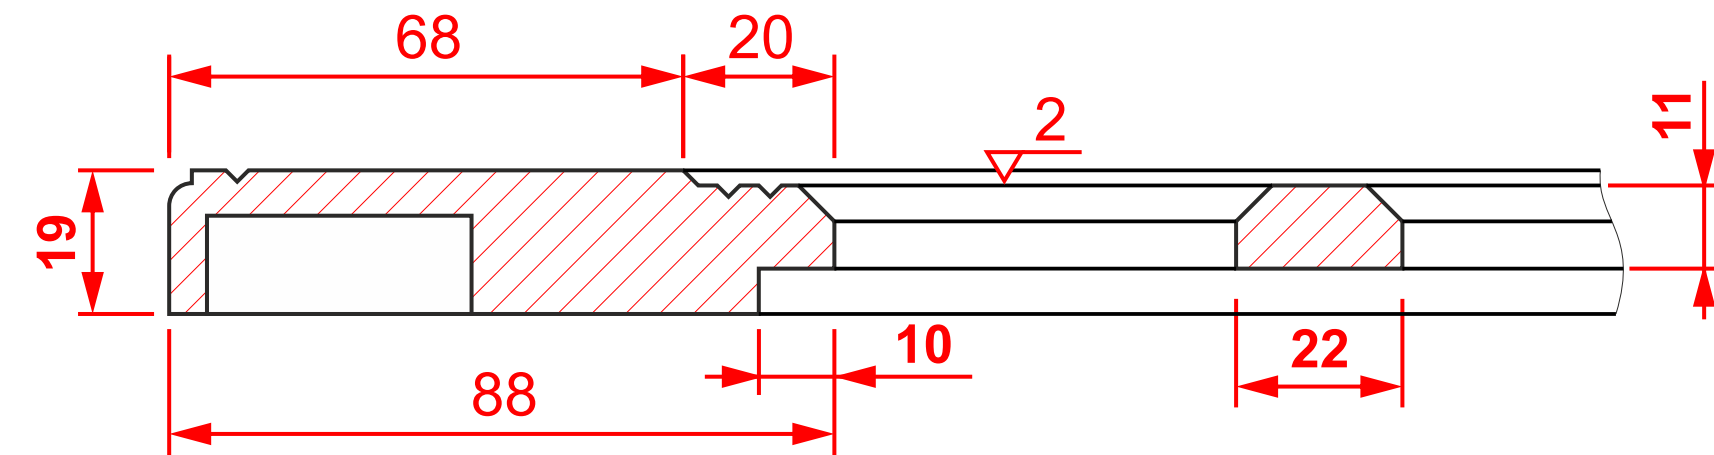

Этьен гл.

мин. размеры мм: высота - 286  
ширина - 286

Этьен витрина

мин. размеры мм: высота - 196  
ширина - 196

Этьен выборка

мин. размеры мм: высота - 210  
ширина - 210

Этьен решетка 2

мин. размеры мм: высота - 238\*  
ширина - 238\*

Этьен ящ.1

мин. размеры мм: высота - 186  
ширина - 186