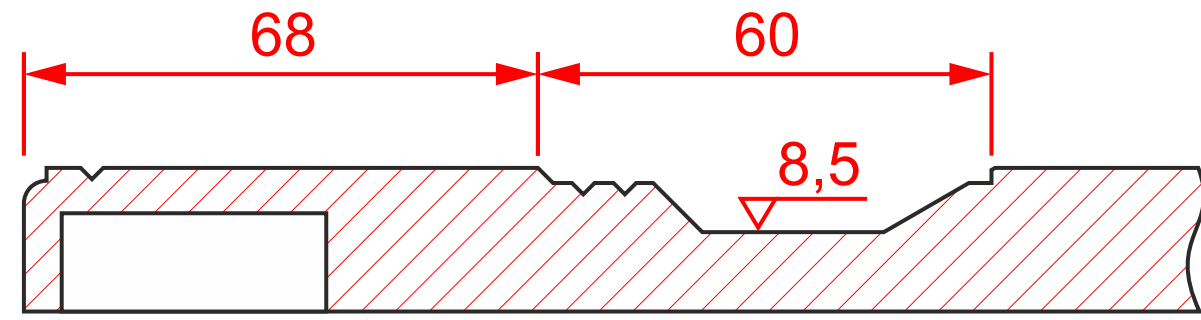

Этьен гл.

мин. размеры мм: высота - 286  
ширина - 286

Этьен витрина

мин. размеры мм: высота - 196  
ширина - 196

Этьен выборка

мин. размеры мм: высота - 210  
ширина - 210

Этьен решетка 2

мин. размеры мм: высота - 238\*  
ширина - 238\*

Этьен ящ.1

мин. размеры мм: высота - 186  
ширина - 186