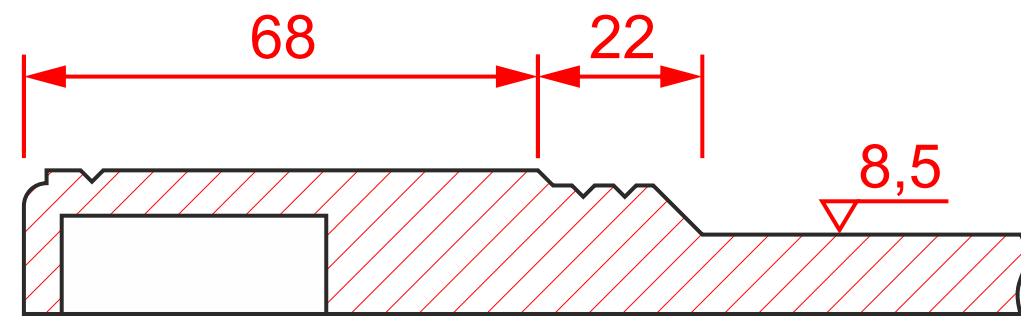

Этьен гл.

мин. размеры мм: высота - 286  
ширина - 286

Этьен витрина

мин. размеры мм: высота - 196  
ширина - 196

Этьен выборка

мин. размеры мм: высота - 210  
ширина - 210

Этьен решетка 2

мин. размеры мм: высота - 238\*  
ширина - 238\*

Этьен ящ.1

мин. размеры мм: высота - 186  
ширина - 186