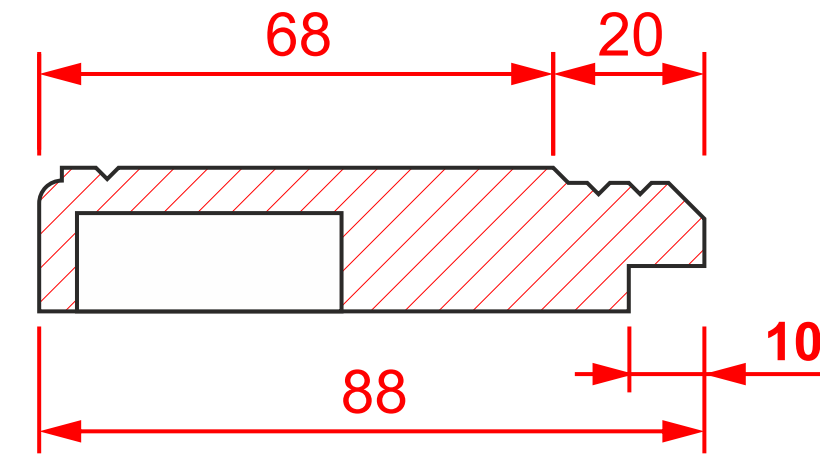

Этьен гл.

мин. размеры мм: высота - 286  
ширина - 286

Этьен витрина

мин. размеры мм: высота - 196  
ширина - 196

Этьен выборка

мин. размеры мм: высота - 210  
ширина - 210

Этьен решетка 2

мин. размеры мм: высота - 238\*  
ширина - 238\*

Этьен ящ.1

мин. размеры мм: высота - 186  
ширина - 186