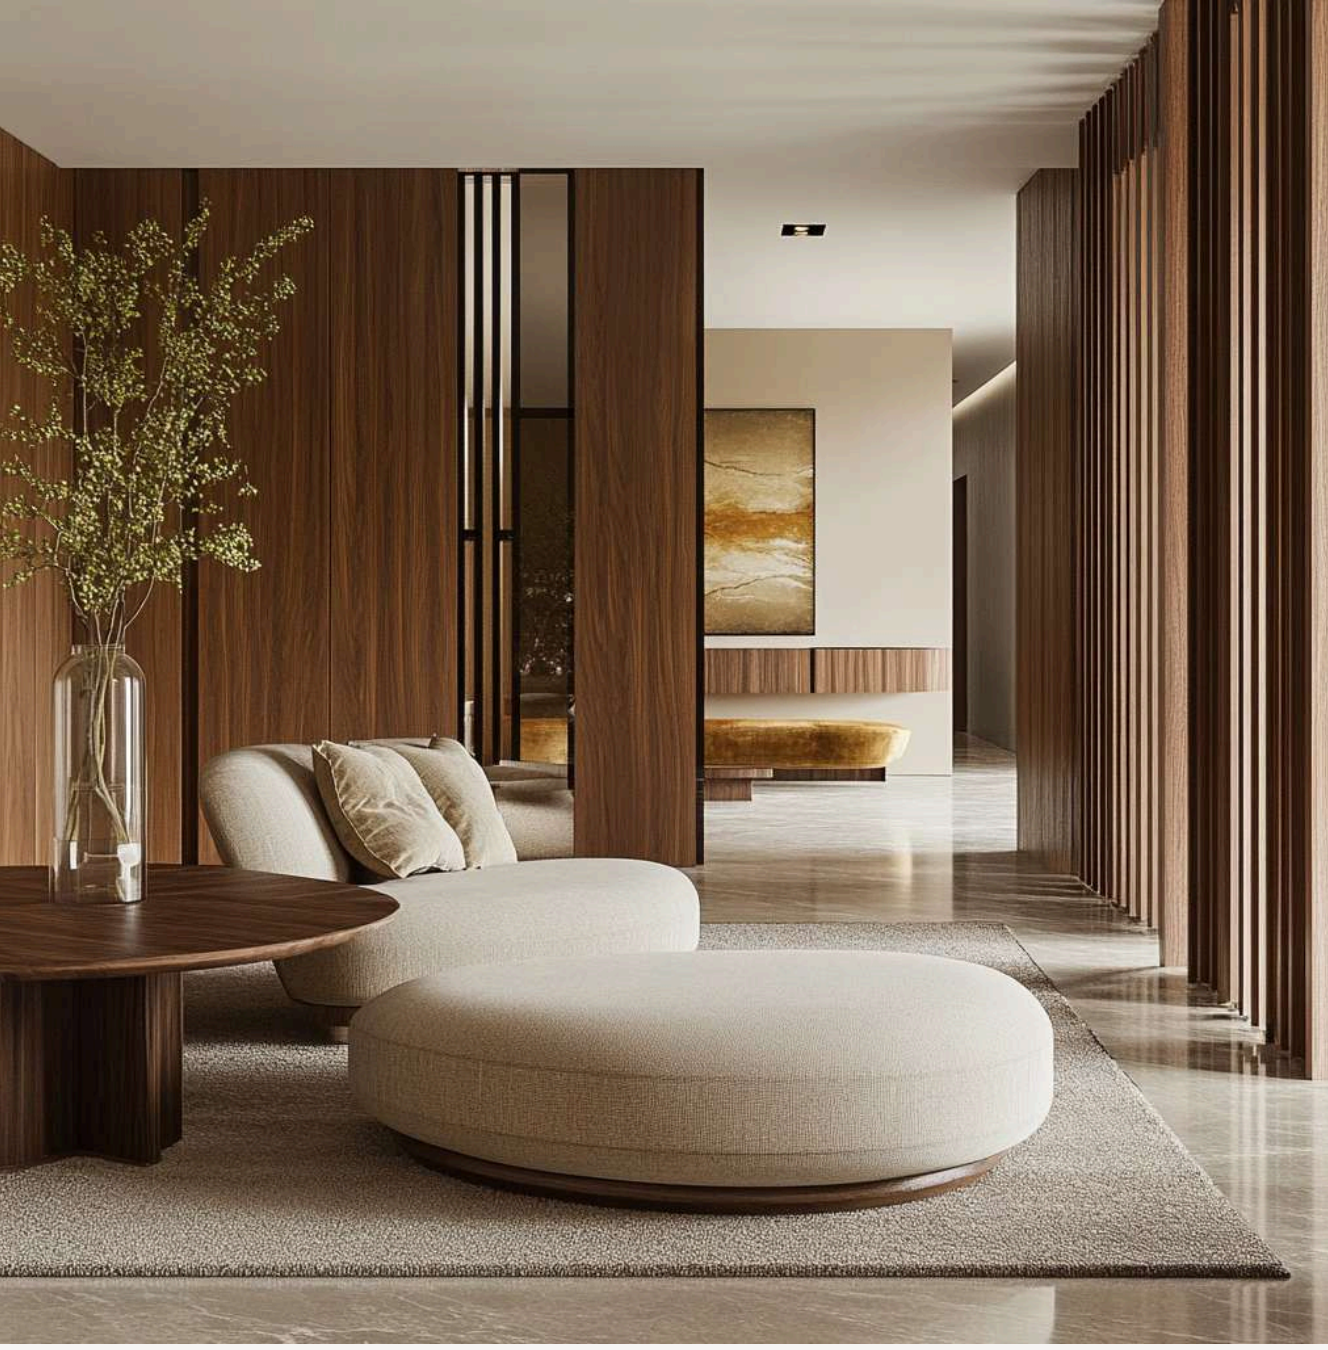

# ДИЗАЙН ПЕНТХАУСА ОККО

Данный проект дизайна пентхауса воплощает современные тренды, сочетая роскошь с органичными, плавными формами и спокойной цветовой палитрой. Пространство спроектировано таким образом, чтобы быть одновременно стильным и уютным, используя мягкую округлую мебель, натуральные материалы и продуманные цветовые акценты.

Округлая мягкая мебель: Зона гостиной оформлена с помощью изогнутых, мягких диванов и кресел, которые создают как комфорт, так и элегантность.

Year : 2023

Location : Moscow

# ДИЗАЙН КОТТЕДЖА ЕСО STAY

Проект этого двухэтажного коттеджа в минималистичном стиле был создан с акцентом на слияние современной архитектуры с природным окружением. Основным элементом фасада выступает чистый белый цвет, который символизирует простоту и чистоту, а также подчёркивает лаконичность форм. Фасад коттеджа выполнен с круговым панорамным остеклением, что создаёт впечатление лёгкости и воздушности, позволяя внешней среде стать частью интерьера.