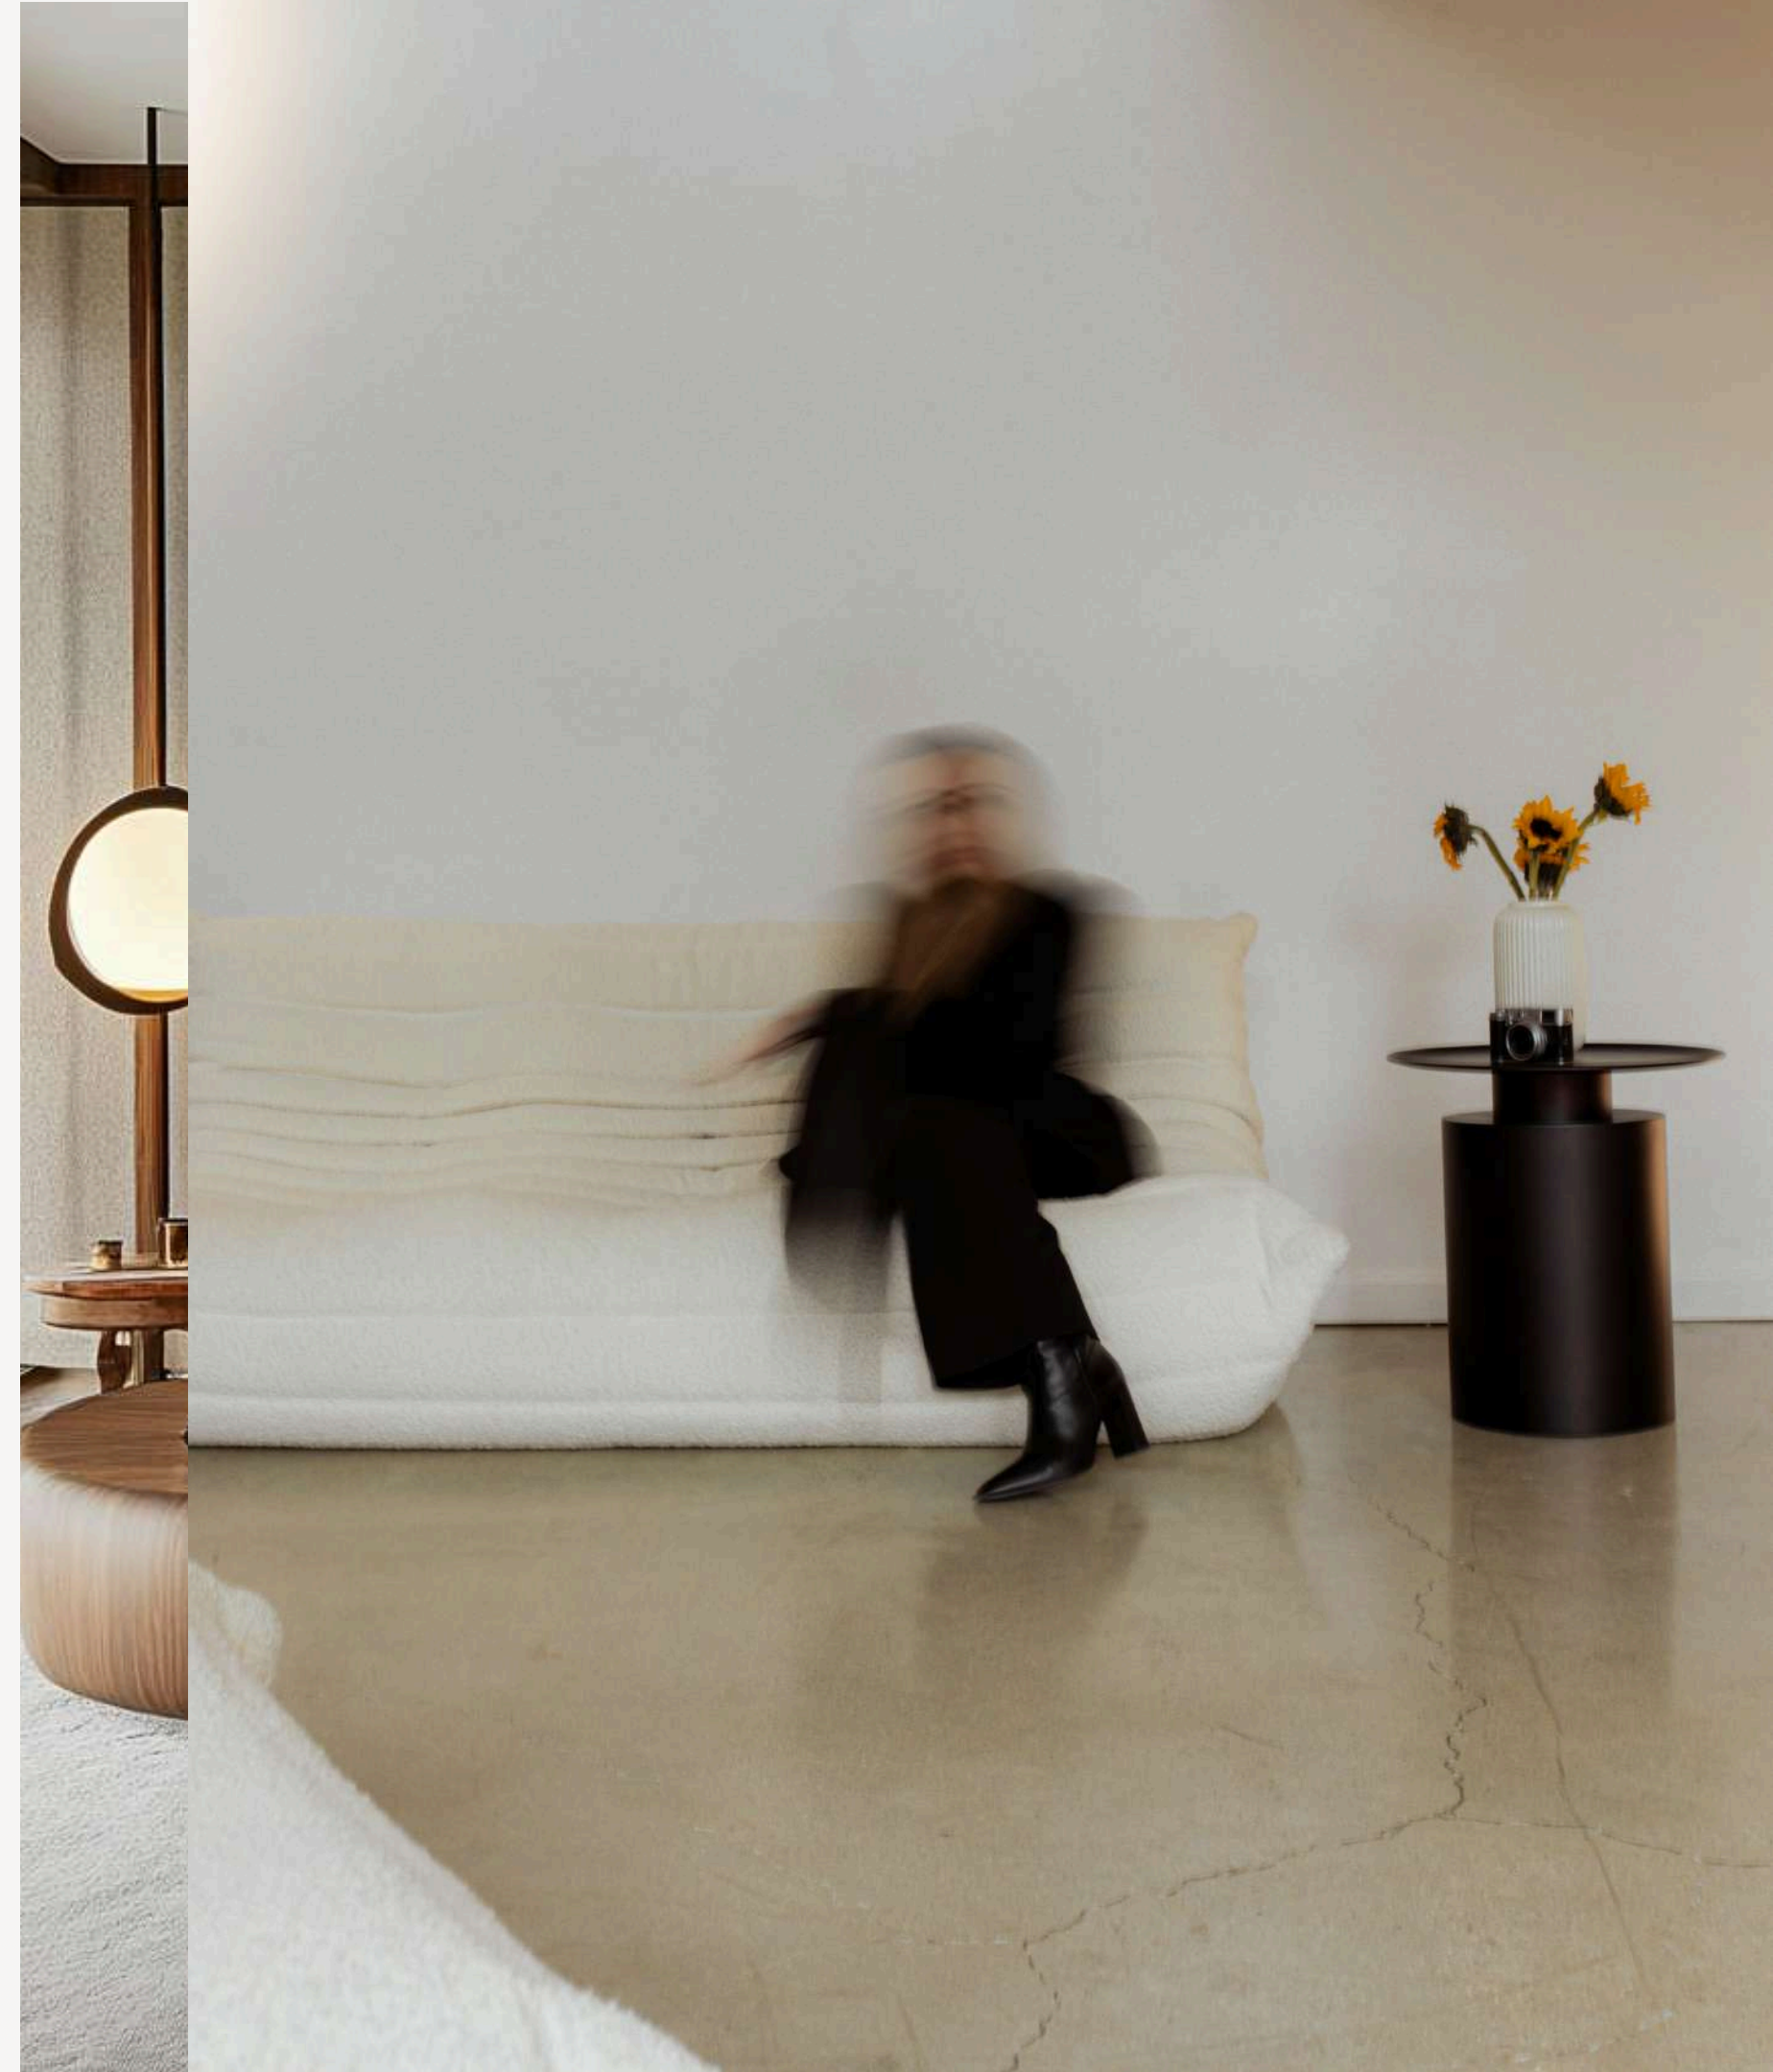

ПРЕИМУЩЕСТВА

ТО, ЧТО ДЕЛАЕТ СОВМЕСТНУЮ РАБОТУ КОМФОРТНОЙ

Главным преимуществом студии Design Next является безусловная ориентированность на результат. Мы доводим клиента до желаемого результата без ограничений по этапам дизайн-проекта. Например, в нашей практике отсутствуют ограничения на количество планировочных решений – мы предлагаем различные варианты, пока не находим оптимальный. Также мы не устанавливаем лимиты на корректировки дизайн-проекта и визуализаций, стремясь достичь идеального результата, который полностью отражает видение и потребности клиента.

Придерживаемся качественного подхода к проектам. Мы намеренно не берем на себя большое количество проектов, чтобы обеспечить нашим дизайнерам и проектировщикам комфортную рабочую нагрузку. Это позволяет каждому специалисту уделить максимум внимания деталям каждого проекта, подходить к работе скрупулезно и с трепетным отношением к мелочам. Такой подход гарантирует тщательную проработку каждого аспекта и высокую степень персонализации для наших клиентов.

INTERIOR
DESIGN STUDIO