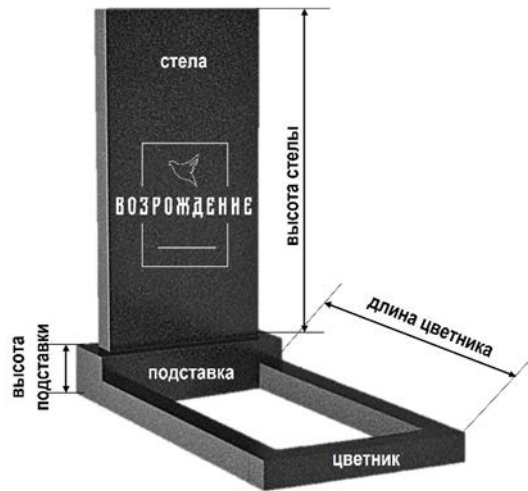

Подставки - стандартные размеры						
		дхвхг, см	Лицевая (одно-сторонняя) полировка, руб.	Кругло-полированный (со всех сторон), руб.		
		50x20x20	9500	10800		
		60x20x20	11500	12600		
		70x20x20	13500	14700		
		80x20x20	15200	16600		
		90x20x15	12900	14500		
		100x20x12	11500	13000		
		100x20x20	19000	21000		
		120x20x12	13800	15500		
		120x20x15	17000	20000		