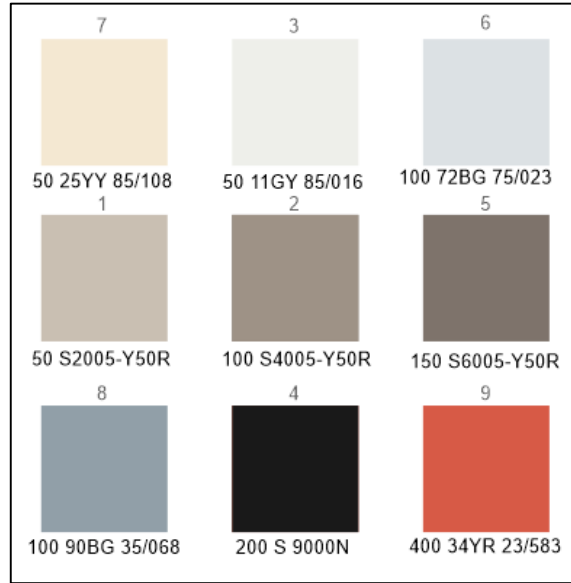

Вспомогательные материалы

Палитра оттенков покраски и распределение по стенам

Помощь и контроль доставки материалов