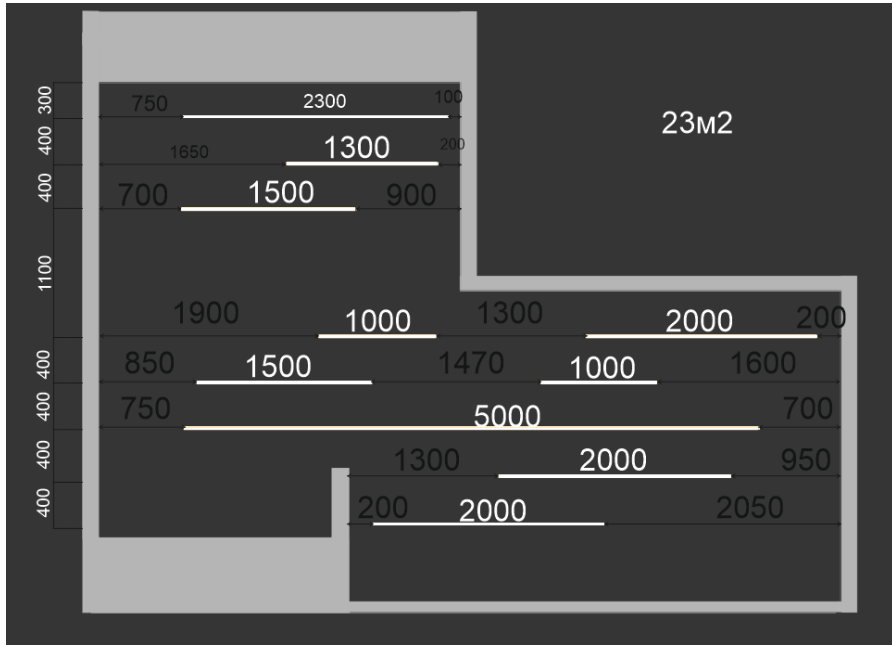

# Вспомогательные материалы

Расположение световых линий в кухне-гостиной

Размеры и виды на расположение полочек встраиваемого шкафа с разных ракурсов