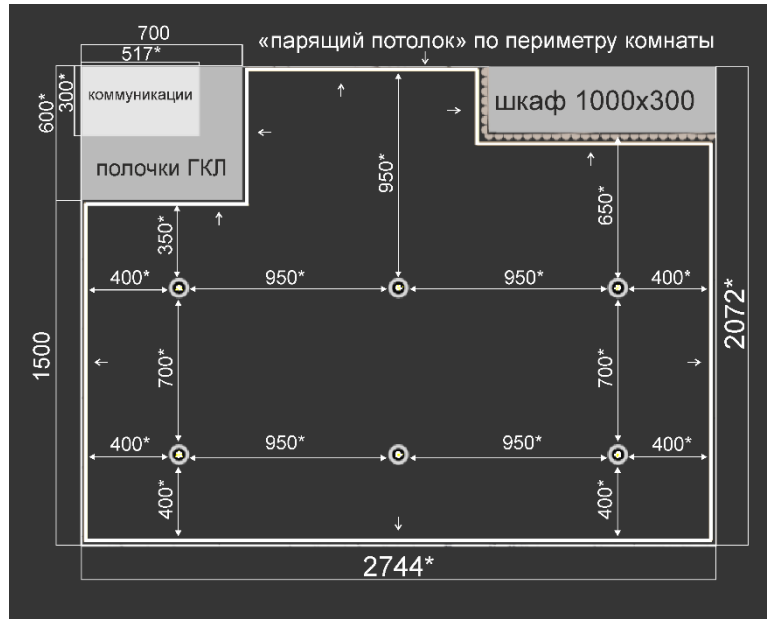

Вспомогательные материалы

Расположение светильников в ванной