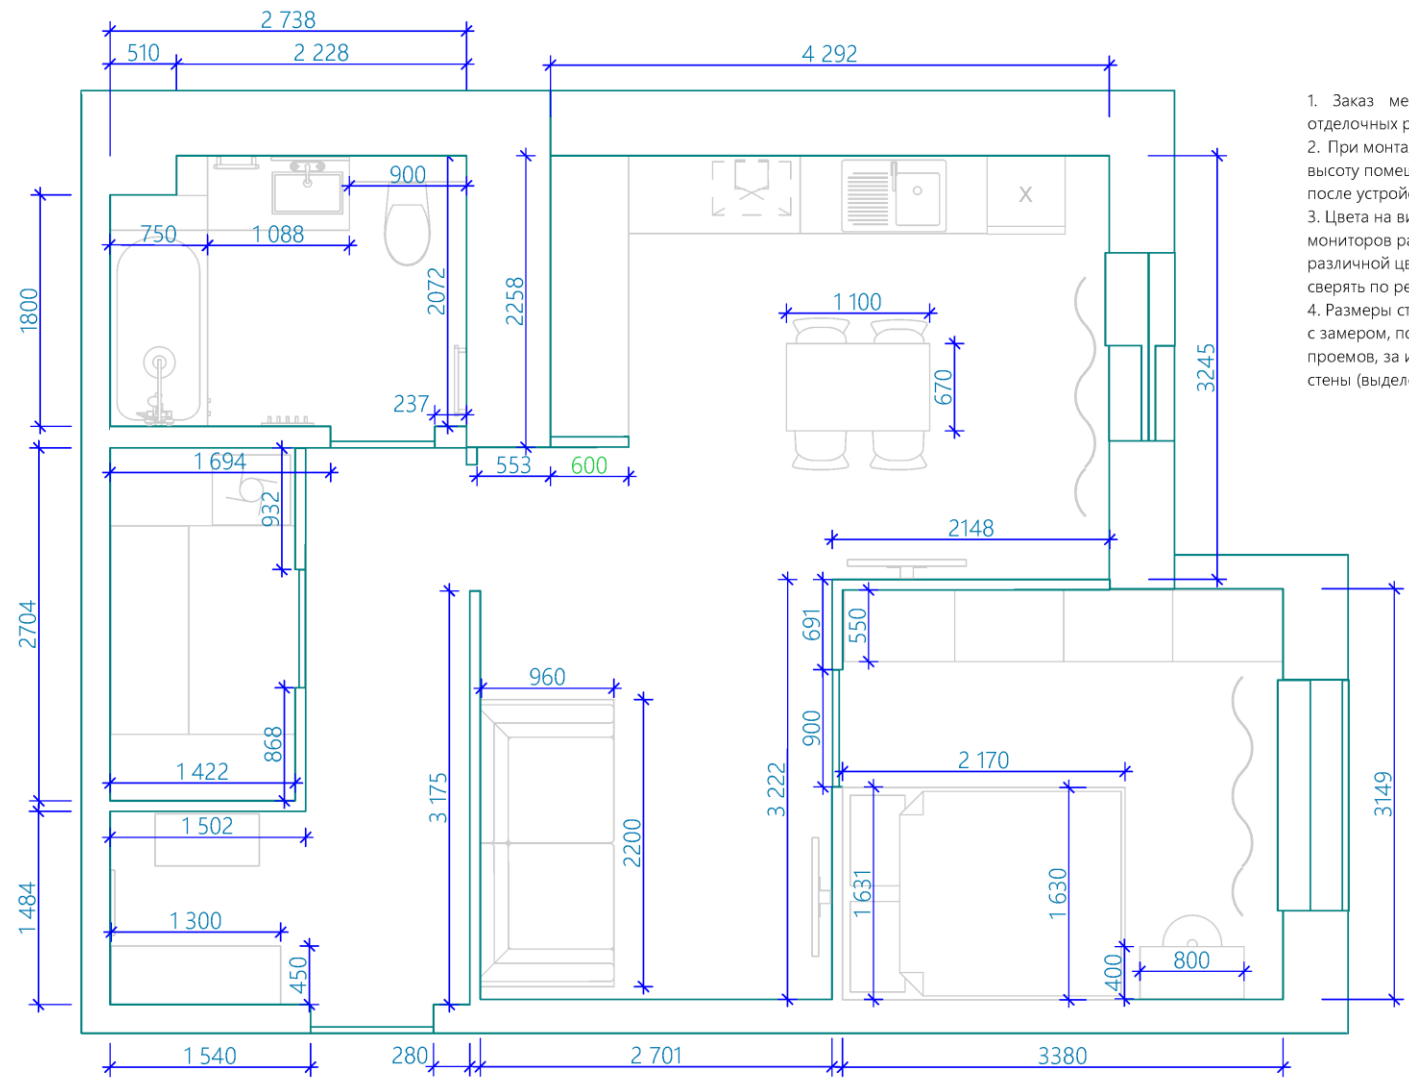

1. Заказ мебели производится после окончания ремонтно-отделочных работ на основании замеров компании-поставщика.
2. При монтаже мебельных и декоративных конструкций на всю высоту помещения замеры фирмой-изготовителем производить после устройства чистого пола и подвесного потолка.
3. Цвета на визуализации, в печатном виде и на экранах мониторов различных устройств будут различаться в связи с различной цветопередачей, для правильного восприятия все цвета сверять по реальным образцам.
4. Размеры стен, в том числе возведенных, указаны в соответствии с замером, произведенным после возведения перегородок и проемов, за исключением не установленной на момент замера стены (выделена размером зеленого цвета)

Экспликация помещений		
№пом.	Наименование помещения	Площадь м²
1	Прихожая	7,72
2	Кухня-гостиная	23,0
3	Спальня	10,65
4	Ванная	5,65
5	Гардеробная	3,87
Общая площадь		50,89

Контакты исполнителя и фирмы

Логотип
фирмы

Планировочное решение

Адрес объекта

Дизайнер-исполнитель

Лист 1