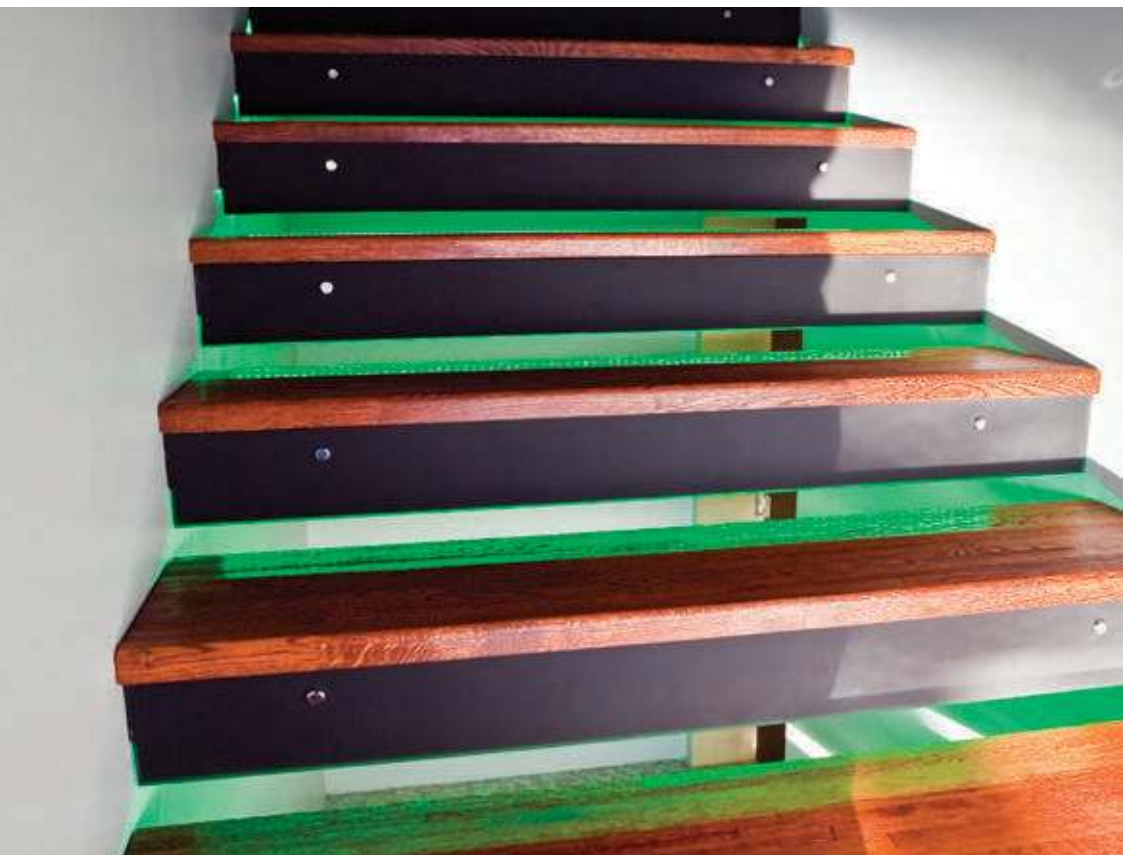

НАШИ УСЛУГИ

СТЕКЛЯННЫЕ ЛЕСТНИЦЫ И ОГРАЖДЕНИЯ

Стеклянные лестницы – невероятно красивое зрелище! Они не скрадывают пространство помещения, не заслоняют свет, что придает интерьеру легкость, воздушность и изящность. Их хрупкость – это только видимость. Стеклянные лестницы прочны, надежны и безопасны. Специальное стекло, которое используется при изготовлении лестниц, – гораздо более стойкий к внешним воздействиям материал, чем сталь, железо или бетон (и прочие традиционные материалы). Устремляющиеся ввысь и парящие, казалось бы, в воздухе стеклянные ступени не оставят равнодушным ваших посетителей и гостей.