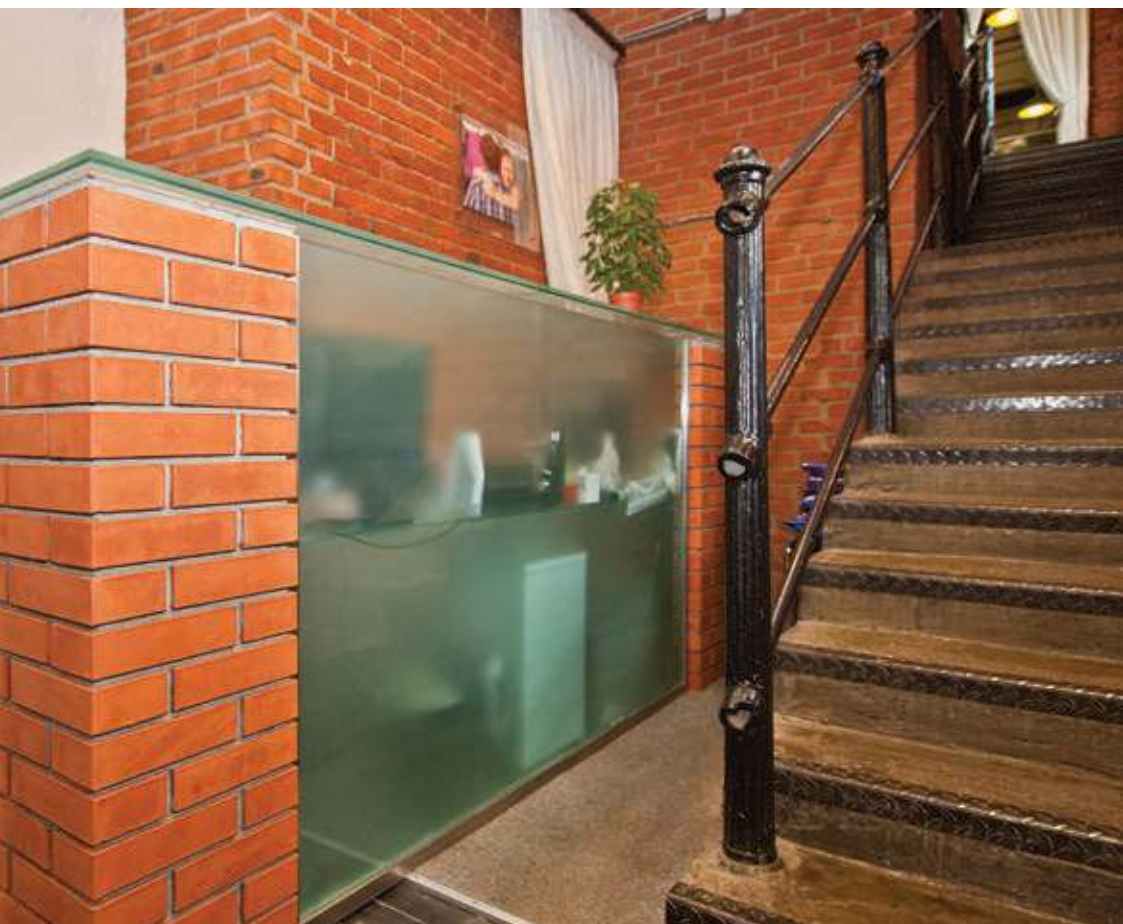

НАШИ УСЛУГИ

СТЕКЛЯННЫЕ ПОТОЛКИ И КОЗЫРЬКИ

Стеклянные потолки визуально расширяют пространство, наполняют интерьер светом, создают атмосферу воздушности и легкости, придают помещению торжественность.

За основу стеклянного потолка может быть взято любое стекло: матовое, акриловое, гладкое, зеркальное, витражное, в стеклянный потолок можно вмонтировать подсветку или нанести любой рисунок, декорировать фото- или пескоструйным витражом – по Вашему желанию. При создании стеклянного потолка можно комбинировать различные виды стекла, создавая тем самым неповторимые узоры и добиваясь самых оригинальных эффектов.

НАШИ УСЛУГИ

МЕБЕЛЬ ИЗ СТЕКЛА

Стекланный стол может быть абсолютно любого предназначения: обеденный, журнальный, офисный, переговорный, компьютерный и так далее. Форма стеклнного стола тоже зависит только от предпочтений заказчика: круглый, квадратный, овальный, ромбовидный, гнутый... Стекло можно комбинировать с ценными породами дерева, металлом, натуральным камнем, в стекло можно запечь самые различные декоративные наполнители: морские раковины, лепестки роз, камушки, цветной песок – варианты ограничены только фантазией.

НАШИ УСЛУГИ

МЕБЕЛЬ ИЗ СТЕКЛА

Стеклянные стойки-reception – функциональный предмет интерьера, необходимый при оформлении рабочего места секретаря, в гостиницах, приемной администратора, в торговых залах, салонах красоты, автомобильных салонах. Стойка-reception – практически первое, что видят посетители и гости компании, поэтому и требования к оформлению такой стойки предъявляются высокие, ведь, как известно, «встречают по одежке».