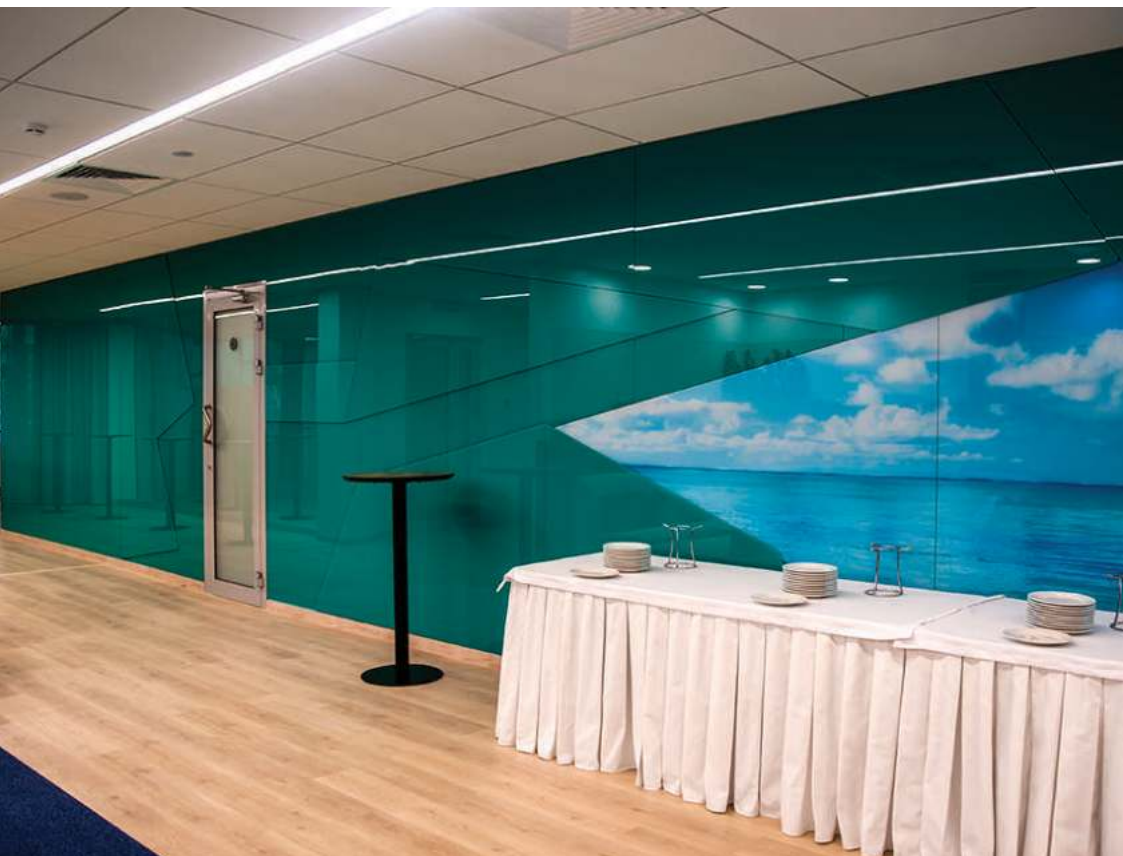

ИНТЕРЕСНЫЕ ПРОЕКТЫ

СИБУР КОРПОРАТИВНЫЙ ЦЕНТР
ОЗДОРОВЛЕНИЯ СИБУР-ЮГ

Перед компанией БУДЕТ ОКЕЙ была поставлена сложная и интересная задача: менее чем за месяц необходимо было разработать и выполнить работы по установке уникальных конструкций из стекла.

Все колонны и пилястры облицованы закаленным стеклом, оклеенным цветной пленкой ORACAL, толщина стекла 6мм и белым оргстеклом толщиной 3мм. Стыки кромок обрабатывались под углом 45 градусов, что позволило состыковать стекла на углах с минимальными зазорами. Общее количество стеклянных элементов для столбов и пилястр составило более 500шт.