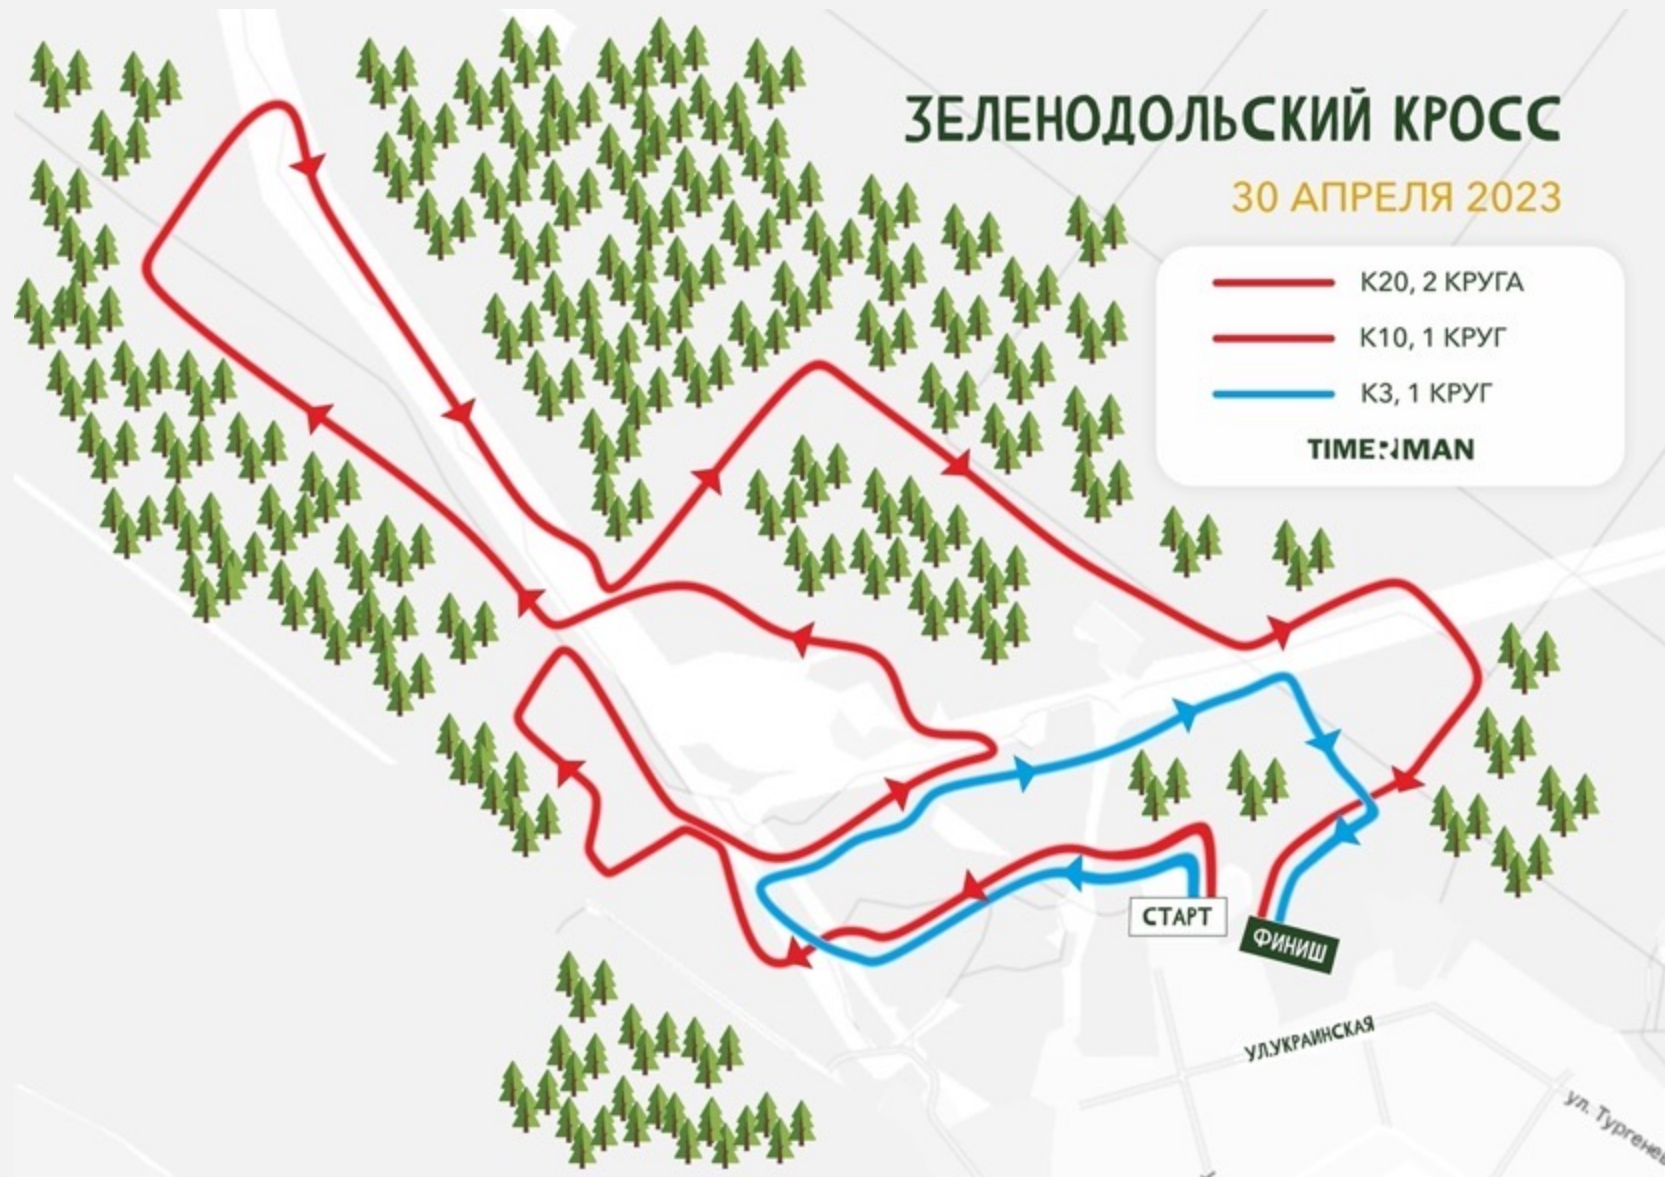

ЗЕЛЕНОДОЛЬСКИЙ КРОСС

30 АПРЕЛЯ 2023

- K20, 2 КРУГА
- K10, 1 КРУГ
- K3, 1 КРУГ

TIME:MAN

LIMETIME.IO

Номера

Изготовлены, прошиты и упакованы
стартовые номера участников:

- аналог Тувек, А5
- чип