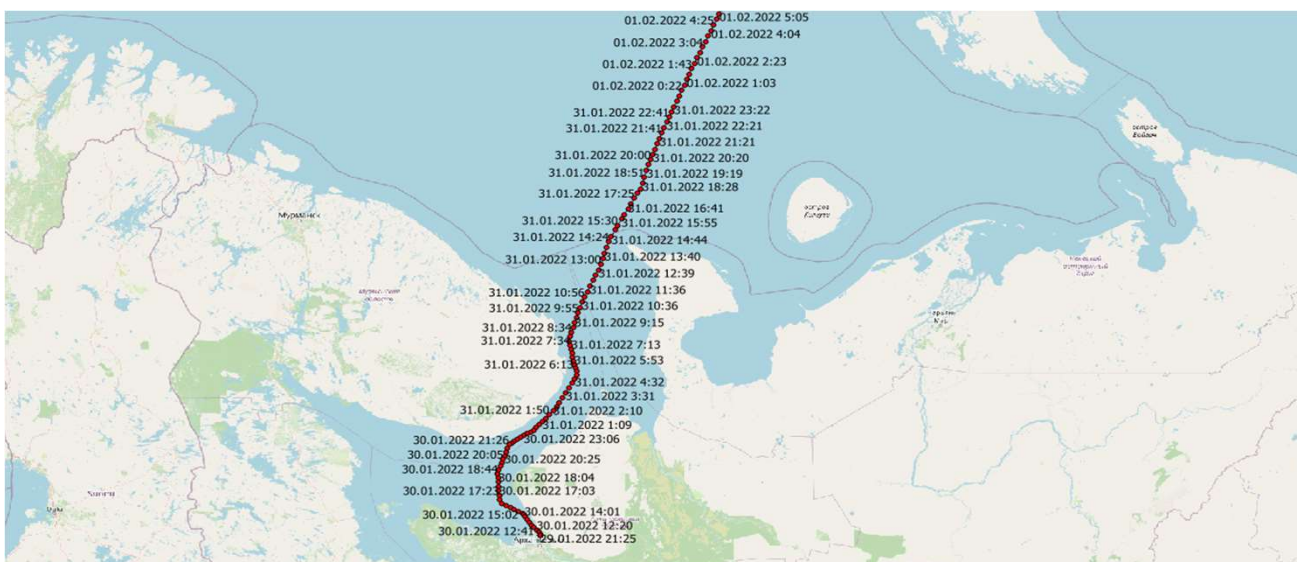

Промежуточный отчет по работе трекера "Моской комплект Galileosky Base Block Iridium мод. 321H-12/24V" на судне "Ямал Беркут" за период с 24.01.2022 по 09.02.2022

Трекер запрограммирован на передачу отчетов каждые 20 мин.

Получено **1161 отчет**. Пропусков нет.

100 % - результат по стабильности передачи отчетов.