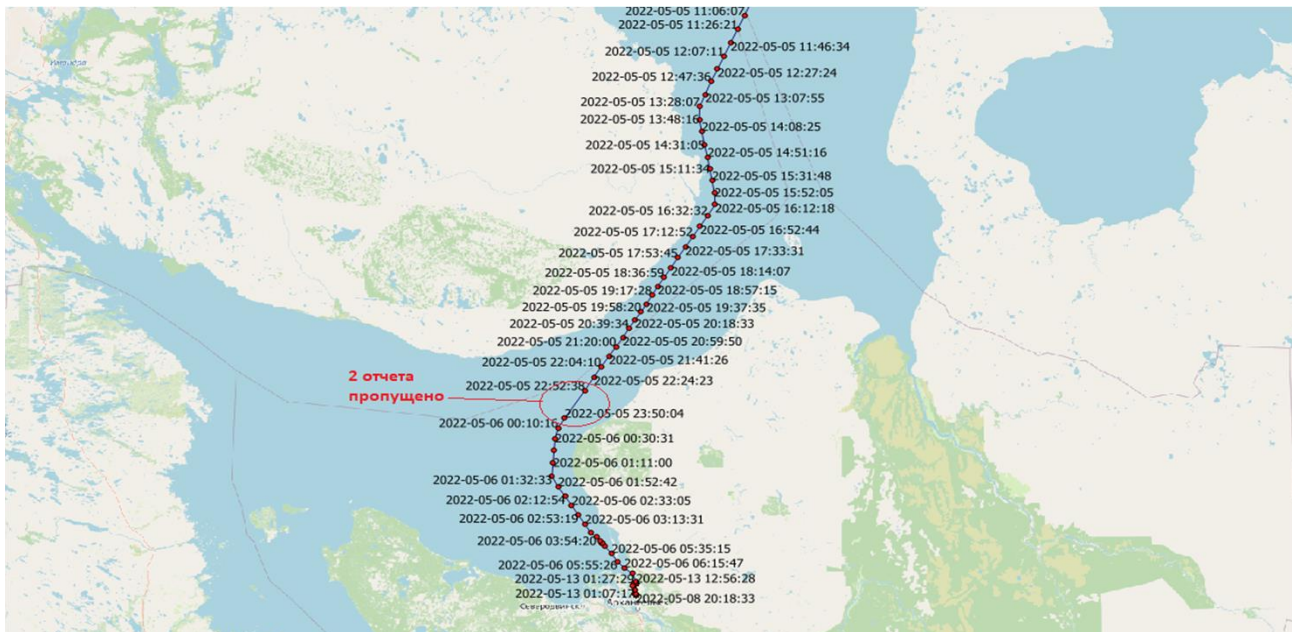

Номер точки	Широта	Долгота	Скорость, узл.	Курс, град.	Дата, UTC	Интервал между отчетами, чч:мм:сс	Кол-во пропущенных отчетов
2090	64.70733	40.519897	0.0	0.0	18.05.2022 8:06	0:20:09	
2089	64.70733	40.519897	0.0	0.0	18.05.2022 7:46	0:21:09	
2088	64.70733	40.519897	0.0	0.0	18.05.2022 7:25	0:20:15	
2087	64.70733	40.519897	0.0	0.0	18.05.2022 7:04	0:20:10	
2086	64.707245	40.519897	0.0	0.0	18.05.2022 6:44	0:20:10	
2085	64.70733	40.519897	0.0	0.0	18.05.2022 6:24	0:20:14	
2084	64.70733	40.519897	0.0	0.0	18.05.2022 6:04	0:20:14	
2083	64.70733	40.519897	0.0	0.0	18.05.2022 5:44	0:20:10	
2082	64.707245	40.519897	0.0	0.0	18.05.2022 5:24	0:20:10	
2081	64.707245	40.519897	0.0	0.0	18.05.2022 5:03	0:20:14	
2080	64.70733	40.519897	0.0	0.0	18.05.2022 4:43	0:20:13	
2079	64.70733	40.519897	0.0	0.0	18.05.2022 4:23	0:20:10	
2078	64.70733	40.519897	0.0	0.0	18.05.2022 4:03	0:20:12	
2077	64.707245	40.519897	0.0	0.0	18.05.2022 3:43	0:20:14	
2076	64.707245	40.519897	0.0	0.0	18.05.2022 3:22	0:20:11	
2075	64.707245	40.51998	0.0	0.0	18.05.2022 3:02	0:20:11	
2074	64.70733	40.519897	0.0	0.0	18.05.2022 2:42	0:20:11	
2073	64.707245	40.51981	0.0	0.0	18.05.2022 2:22	0:20:10	
2072	64.70733	40.51998	0.0	0.0	18.05.2022 2:02	0:20:12	
2071	64.70733	40.519897	0.0	0.0	18.05.2022 1:41	0:20:09	
2070	64.70733	40.519897	0.0	0.0	18.05.2022 1:21	0:20:12	
2069	64.70733	40.519897	0.0	0.0	18.05.2022 1:01	0:20:12	
2068	64.707245	40.519897	0.0	0.0	18.05.2022 0:41	0:20:08	
2067	64.70733	40.519897	0.0	0.0	18.05.2022 0:21	0:20:10	
2066	64.707245	40.519897	0.0	0.0	18.05.2022 0:01	0:20:09	
2065	64.70733	40.519897	0.0	0.0	17.05.2022 23:40	0:20:13	
2064	64.70733	40.519897	0.0	0.0	17.05.2022 23:20	0:20:53	
2063	64.707245	40.519897	0.0	0.0	17.05.2022 22:59	0:20:15	
2062	64.707245	40.519897	0.0	0.0	17.05.2022 22:39	0:20:14	
2061	64.70733	40.519897	0.0	0.0	17.05.2022 22:19	0:20:14