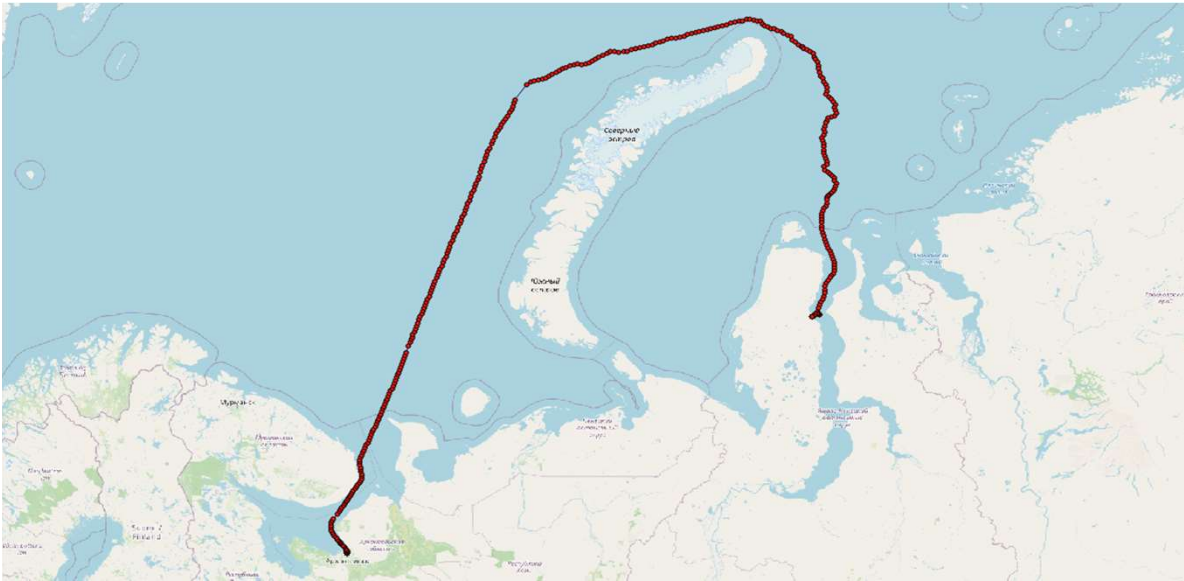

Промежуточный отчет по работе трекера "Galileosky Base Block Iridium мод. 321" на судне "Ямал Беркут" за период с 19.04.2022 по 18.05.2022

Трекер запрограммирован на передачу отчетов каждые 20 мин.

Получено **2082 отчетов**. **Пропущено 8 отчетов**.

99,62 % - результат по стабильности передачи отчетов.