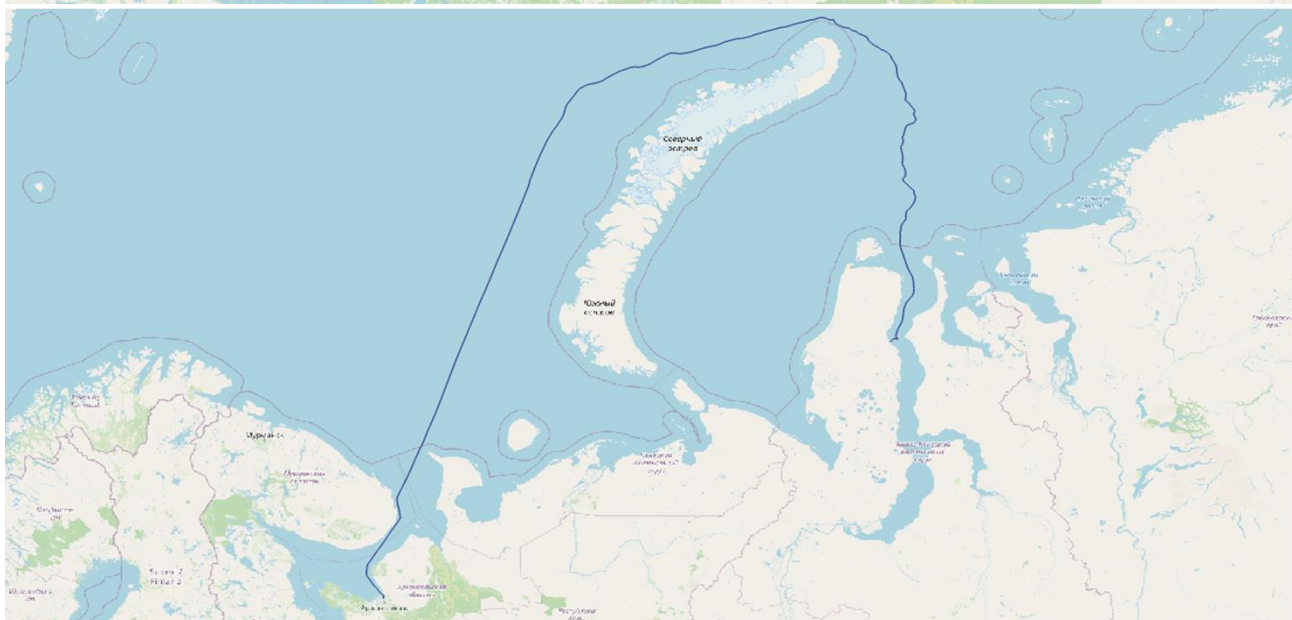

Номер точки	Широта	Долгота	Скорость, узл.	Курс, град.	Дата, UTC	Интервал между отчетами, чч:мм:сс	Кол-во пропущенных отчетов
2090	64.70733	40.519897	0.0	0.0	18.05.2022 8:06	0:20:09	
2089	64.70733	40.519897	0.0	0.0	18.05.2022 7:46	0:21:09	
2088	64.70733	40.519897	0.0	0.0	18.05.2022 7:25	0:20:15	
2087	64.70733	40.519897	0.0	0.0	18.05.2022 7:04	0:20:10	
2086	64.707245	40.519897	0.0	0.0	18.05.2022 6:44	0:20:10	
2085	64.70733	40.519897	0.0	0.0	18.05.2022 6:24	0:20:14	
2084	64.70733	40.519897	0.0	0.0	18.05.2022 6:04	0:20:14	
2083	64.70733	40.519897	0.0	0.0	18.05.2022 5:44	0:20:10	
2082	64.707245	40.519897	0.0	0.0	18.05.2022 5:24	0:20:10	
2081	64.707245	40.519897	0.0	0.0	18.05.2022 5:03	0:20:14	
2080	64.70733	40.519897	0.0	0.0	18.05.2022 4:43	0:20:13	
2079	64.70733	40.519897	0.0	0.0	18.05.2022 4:23	0:20:10	
2078	64.70733	40.519897	0.0	0.0	18.05.2022 4:03	0:20:12	
2077	64.707245	40.519897	0.0	0.0	18.05.2022 3:43	0:20:14	
2076	64.707245	40.519897	0.0	0.0	18.05.2022 3:22	0:20:11	
2075	64.707245	40.51998	0.0	0.0	18.05.2022 3:02	0:20:11	
2074	64.70733	40.519897	0.0	0.0	18.05.2022 2:42	0:20:11	
2073	64.707245	40.51981	0.0	0.0	18.05.2022 2:22	0:20:10	
2072	64.70733	40.51998	0.0	0.0	18.05.2022 2:02	0:20:12	
2071	64.70733	40.519897	0.0	0.0	18.05.2022 1:41	0:20:09	
2070	64.70733	40.519897	0.0	0.0	18.05.2022 1:21	0:20:12	
2069	64.70733	40.519897	0.0	0.0	18.05.2022 1:01	0:20:12	
2068	64.707245	40.519897	0.0	0.0	18.05.2022 0:41	0:20:08	
2067	64.70733	40.519897	0.0	0.0	18.05.2022 0:21	0:20:10	
2066	64.707245	40.519897	0.0	0.0	18.05.2022 0:01	0:20:09	
2065	64.70733	40.519897	0.0	0.0	17.05.2022 23:40	0:20:13	
2064	64.70733	40.519897	0.0	0.0	17.05.2022 23:20	0:20:53	
2063	64.707245	40.519897	0.0	0.0	17.05.2022 22:59	0:20:15	
2062	64.707245	40.519897	0.0	0.0	17.05.2022 22:39	0:20:14	
2061	64.70733	40.519897	0.0	0.0	17.05.2022 22:19	0:20:14