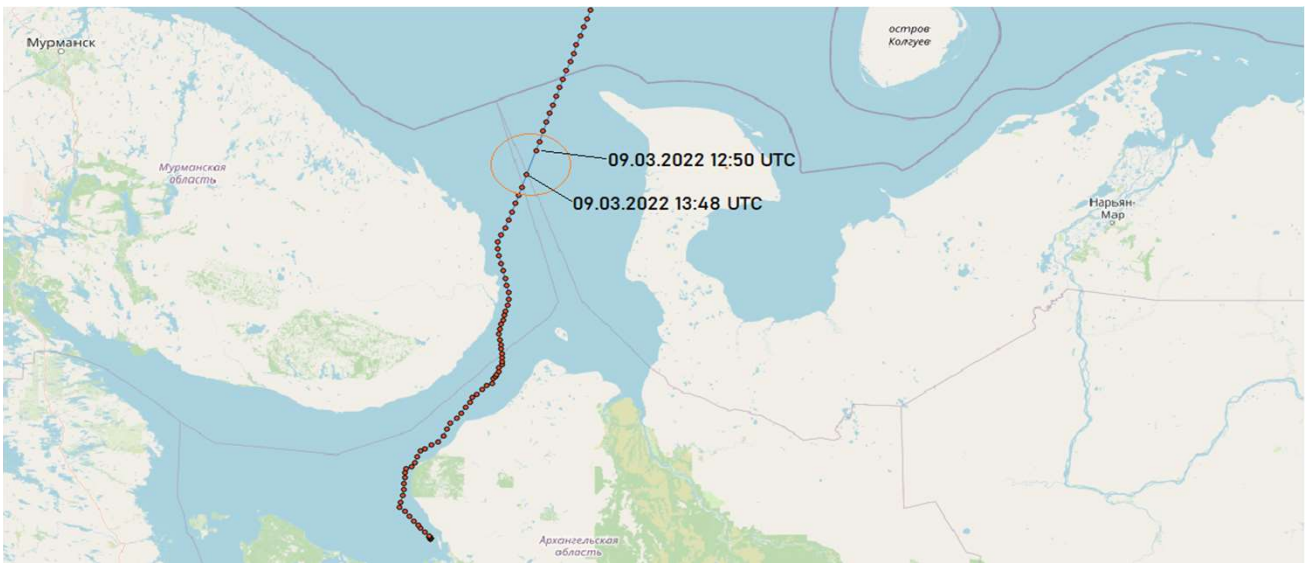

Номер точки	Широта	Долгота	Скорость, узл,	Курс, град.	Дата, UTC	Интервал между отчетами, чч:мм:сс
2120	64.хххххх	40.хххххх	0.0	0.0	10.03.2022 22:03	0:20:00
2119	64.хххххх	40.хххххх	0.0	0.0	10.03.2022 21:43	0:20:00
2118	64.хххххх	40.хххххх	0.0	0.0	10.03.2022 21:23	0:20:00
2117	64.хххххх	40.хххххх	0.0	0.0	10.03.2022 21:03	0:21:00
2116	64.хххххх	40.хххххх	0.0	0.0	10.03.2022 20:42	0:20:00
2115	64.хххххх	40.хххххх	0.0	0.0	10.03.2022 20:22	0:20:00
2114	64.хххххх	40.хххххх	0.0	0.0	10.03.2022 20:02	0:20:00
2113	64.хххххх	40.хххххх	0.0	0.0	10.03.2022 19:42	0:21:00
2112	64.хххххх	40.хххххх	0.0	0.0	10.03.2022 19:21	0:20:00
2111	64.хххххх	40.хххххх	0.0	0.0	10.03.2022 19:01	0:20:00
2110	64.хххххх	40.хххххх	0.0	0.0	10.03.2022 18:41	0:20:00
2109	64.хххххх	40.хххххх	0.0	0.0	10.03.2022 18:21	0:21:00
2108	64.хххххх	40.хххххх	0.0	0.0	10.03.2022 18:00	0:21:00
2107	64.хххххх	40.хххххх	0.0	0.0	10.03.2022 17:39	0:20:00
2106	64.хххххх	40.хххххх	0.0	0.0	10.03.2022 17:19	0:20:00
2105	64.хххххх	40.хххххх	0.0	0.0	10.03.2022 16:59	0:21:00
2104	64.хххххх	40.хххххх	0.0	0.0	10.03.2022 16:38	0:20:00
2103	64.хххххх	40.хххххх	0.0	0.0	10.03.2022 16:18	0:20:00
2102	64.хххххх	40.хххххх	0.0	0.0	10.03.2022 15:58	0:20:00
2101	64.хххххх	40.хххххх	0.0	0.0	10.03.2022 15:38	0:21:00
2100	64.хххххх	40.хххххх	0.0	0.0	10.03.2022 15:17	0:22:00
2099	64.хххххх	40.хххххх	3.2397408	138.0	10.03.2022 14:55	0:20:00
2098	64.хххххх	40.хххххх	0.0	0.0	10.03.2022 14:35	0:20:00
2097	64.хххххх	40.хххххх	0.0	0.0	10.03.2022 14:15	0:21:00
2096	64.хххххх	40.хххххх	0.0	0.0	10.03.2022 13:54	0:20:00
2095	64.хххххх	40.хххххх	5.9395247	145.0	10.03.2022 13:34	0:20:00
2094	65.хххххх	39.хххххх	8.639309	137.0	10.03.2022 13:14	0:22:00
2093	65.хххххх	39.хххххх	7.0194383	137.0	10.03.2022 12:52	0:20:00
2092	65.хххххх	39.хххххх	8.099352	137.0	10.03.2022 12:32	0:20:00
2091	65.хххххх	39.хххххх	8.099352	142.0	10.03.2022 12:12	0:20:00
2090	65.хххххх	39.хххххх	10.259179	143.0	10.03.2022 11:52	0:21:00
2089	65.хххххх	39.хххххх	9.719222	129.0	10.03.2022 11:31	0:20:00
2088	65.хххххх	39.хххххх	8.639309	160.0	10.03.2022 11:11	0:20:00