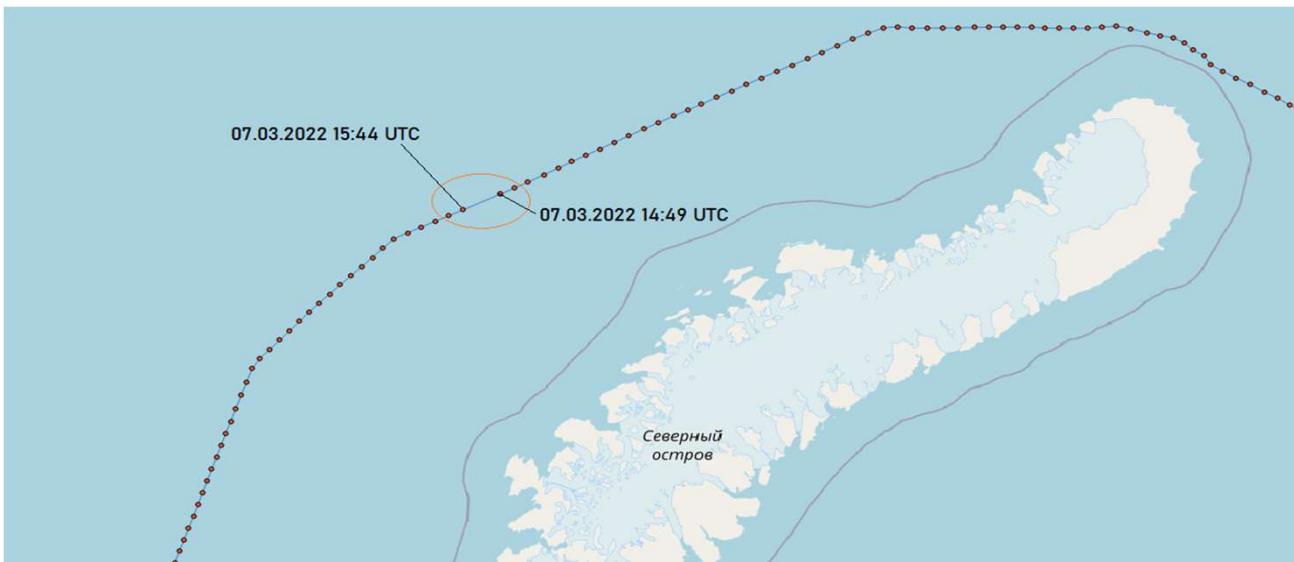

Промежуточный отчет по работе трекера "Galileosky Base Block Iridium мод. 321" на судне "Ямал Беркут" за период с 09.02.2022 по 10.03.2022

Трекер запрограммирован на передачу отчетов каждые 20 мин.

Получено **2120 отчетов**. **Пропущено 6 отчетов**.

99,7 % - результат по стабильности передачи отчетов.