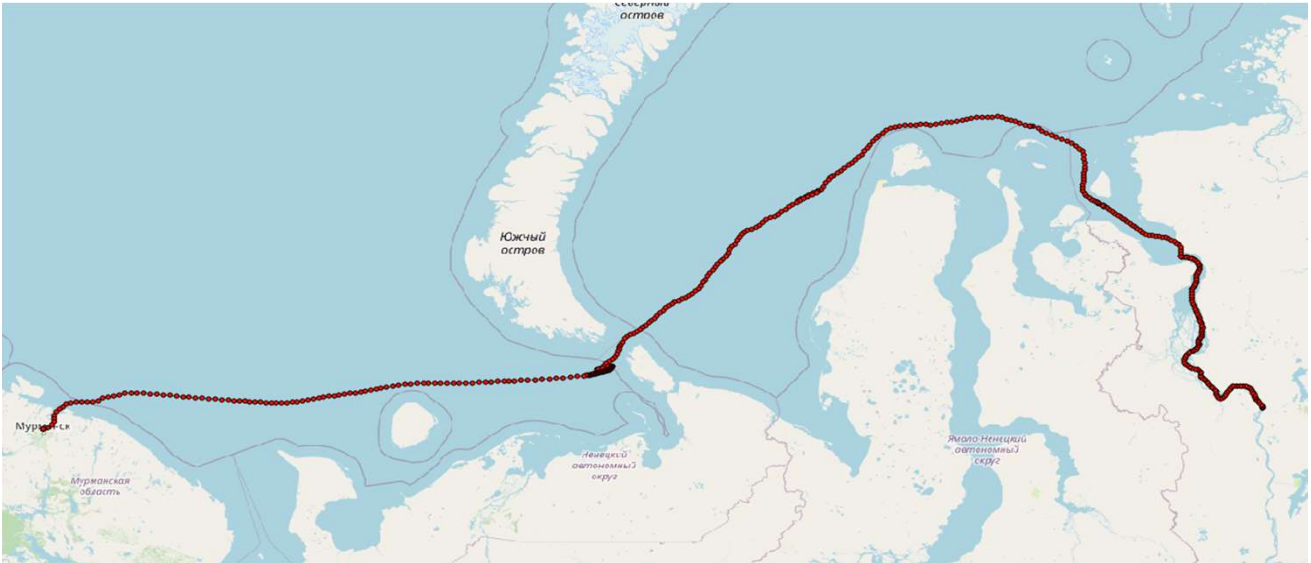

Промежуточный отчет по работе трекера "LookOut Marine 1.0." на УАЛ "Сибирь" за период с 25.01.2022 по 02.02.2022

Трекер запрограммирован на передачу отчетов каждые 20 мин.

Получено **616 отчетов. Пропусков нет.**

100 % - результат по стабильности передачи отчетов.