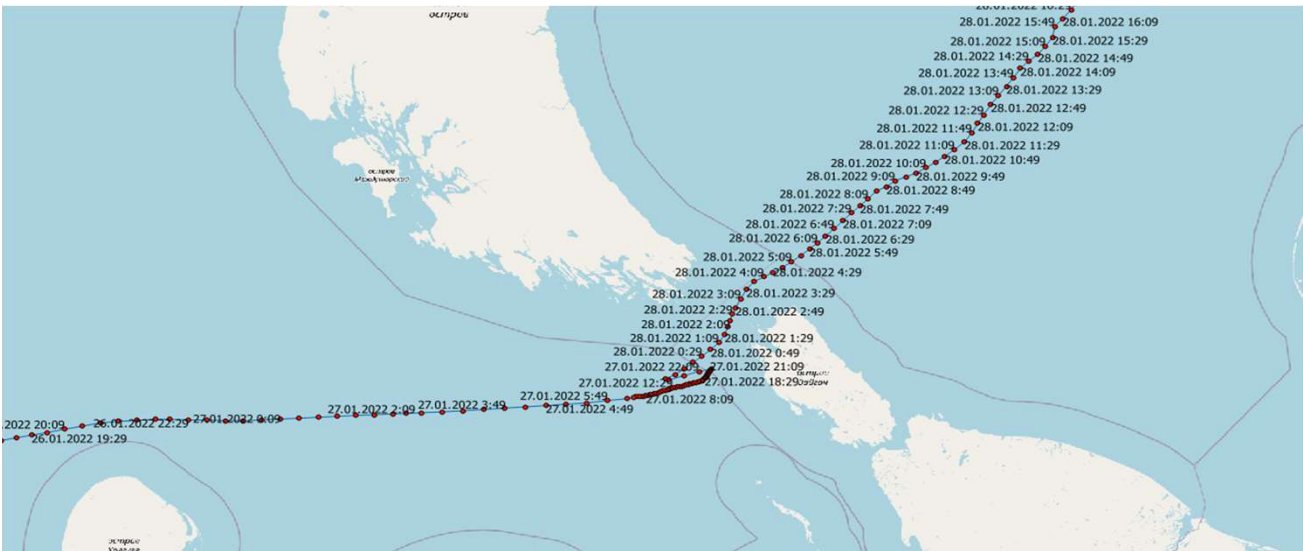

Промежуточный отчет по работе трекера "LookOut Marine 1.0." на УАЛ "Сибирь" за период с 25.01.2022 по 02.02.2022

Трекер запрограммирован на передачу отчетов каждые 20 мин.

Получено **616 отчетов. Пропусков нет.**

100 % - результат по стабильности передачи отчетов.