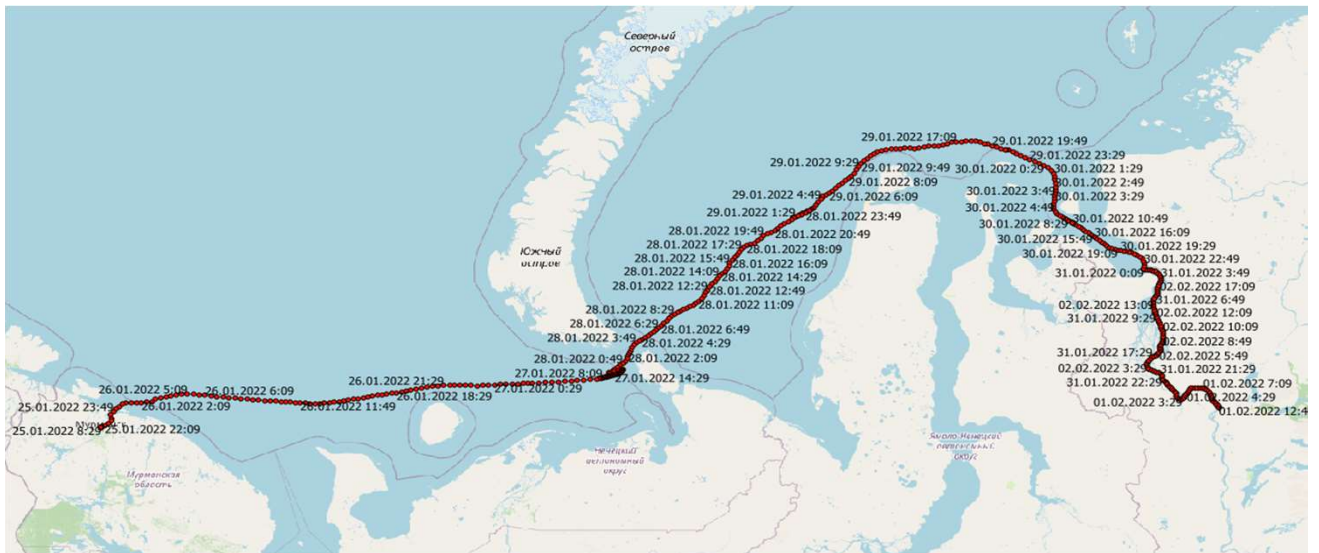

Номер точки	Широта	Долгота	Скорость, узл.	Курс, град.	Дата, UTC	Интервал между отчетами, чч:мм:сс
616	71.хххххх	82.хххххх	6.0	276.0	02.02.2022 20:29	0:20:00
615	71.хххххх	82.хххххх	5.6	282.0	02.02.2022 20:09	0:20:00
614	71.хххххх	83.хххххх	5.6	282.0	02.02.2022 19:49	0:20:00
613	71.хххххх	83.хххххх	5.0	312.0	02.02.2022 19:29	0:20:00
612	71.хххххх	83.хххххх	4.2	318.0	02.02.2022 19:09	0:20:00
611	71.хххххх	83.хххххх	6.2	324.0	02.02.2022 18:49	0:20:00
610	71.хххххх	83.хххххх	5.4	324.0	02.02.2022 18:29	0:20:00
609	71.хххххх	83.хххххх	5.2	354.0	02.02.2022 18:09	0:20:00
608	71.хххххх	83.хххххх	5.4	0.0	02.02.2022 17:49	0:20:00
607	71.хххххх	83.хххххх	6.2	24.0	02.02.2022 17:29	0:20:00
606	71.хххххх	83.хххххх	6.4	24.0	02.02.2022 17:09	0:20:00
605	71.хххххх	83.хххххх	5.6	24.0	02.02.2022 16:49	0:20:00
604	71.хххххх	83.хххххх	5.8	18.0	02.02.2022 16:29	0:20:00
603	71.хххххх	83.хххххх	5.6	12.0	02.02.2022 16:09	0:20:00
602	71.хххххх	83.хххххх	5.8	0.0	02.02.2022 15:49	0:20:00
601	71.хххххх	83.хххххх	7.8	0.0	02.02.2022 15:29	0:20:00
600	71.хххххх	83.хххххх	5.6	30.0	02.02.2022 15:09	0:20:00
599	71.хххххх	83.хххххх	7.8	30.0	02.02.2022 14:49	0:20:00
598	71.хххххх	83.хххххх	8.0	30.0	02.02.2022 14:29	0:20:00
597	71.хххххх	83.хххххх	8.6	6.0	02.02.2022 14:09	0:20:00
596	71.хххххх	83.хххххх	8.2	0.0	02.02.2022 13:49	0:20:00
595	71.хххххх	83.хххххх	8.0	354.0	02.02.2022 13:29	0:20:00
594	71.хххххх	83.хххххх	8.4	354.0	02.02.2022 13:09	0:20:00
593	71.хххххх	83.хххххх	8.2	342.0	02.02.2022 12:49	0:20:00
592	71.хххххх	83.хххххх	7.8	342.0	02.02.2022 12:29	0:20:00
591	71.хххххх	83.хххххх	8.0	342.0	02.02.2022 12:09	0:20:00
590	70.хххххх	83.хххххх	8.0	342.0	02.02.2022 11:49	0:20:00
589	70.хххххх	83.хххххх	8.2	342.0	02.02.2022 11:29	0:20:00
588	70.хххххх	83.хххххх	7.4	342.0	02.02.2022 11:09	0:20:00
587	70.хххххх	83.хххххх	7.4	336.0	02.02.2022 10:49	0:20:00
586	70.хххххх	83.хххххх	7.8	336.0	02.02.2022 10:29	0:20:00
585	70.хххххх	83.хххххх	8.0	336.0	02.02.2022 10:09	0:20:00
584	70.хххххх	83.хххххх	7.8	354.0	02.02.2022 9:49	0:20:00
583	70.хххххх	83.хххххх	7.8	6.0	02.02.2022 9:29	0:20:00
582	70.хххххх	83.хххххх	3.8	12.0	02.02.2022 9:09	0:20:00
581	70.хххххх	83.хххххх	1.6	12.0	02.02.2022 8:49	0:20:00
580	70.хххххх	83.хххххх	5.0	6.0	02.02.2022 8:29	0:20:00
579	70.хххххх	83.хххххх	5.6	354.0	02.02.2022 8:09	0:20:00
578	70.хххххх	83.хххххх	4.4	18.0	02.02.2022 7:49	0:20:00
577	70.хххххх	83.хххххх	5.6	42.0	02.02.2022 7:29	0:20:00
576	70.хххххх	83.хххххх	5.0	36.0	02.02.2022 7:09	0:20:00
575	70.хххххх	83.хххххх	8.2	0.0	02.02.2022 6:49	0:20:00
574	70.хххххх	83.хххххх	5.2	348.0	02.02.2022 6:29	0:20:00
573	70.хххххх	83.хххххх	5.2	6.0	02.02.2022 6:09	0:20:00
572	70.хххххх	83.хххххх	6.8	36.0	02.02.2022 5:49	0:20:00
571	70.хххххх	83.хххххх	7.6	42.0	02.02.2022 5:29	0:20:00
570	70.хххххх	83.хххххх	7.8	66.0	02.02.2022 5:09	0:20:00
569	70.хххххх	83.хххххх	9.0	72.0	02.02.2022 4:49	0:20:00
568	70.хххххх	82.хххххх	8.8	36.0	02.02.2022 4:29	0:20:00
567	70.хххххх	82.хххххх	8.2	36.0	02.02.2022 4:09	0:20:00
566	70.хххххх	82.хххххх	9.8	12.0	02.02.2022 3:49	0:20:00
565	70.хххххх	82.хххххх	8.4	12.0	02.02.2022 3:29	0:20:00
564	70.хххххх	82.хххххх	7.6	342.0	02.02.2022 3:09	0:20:00
563	70.хххххх	82.хххххх	9.0	300.0	02.02.2022 2:49	0:20:00
562	70.хххххх	82.хххххх	8.4	300.0	02.02.2022 2:29	0:20:00
561	70.хххххх	83.хххххх	9.2	306.0	02.02.2022 2:09	0:20:00