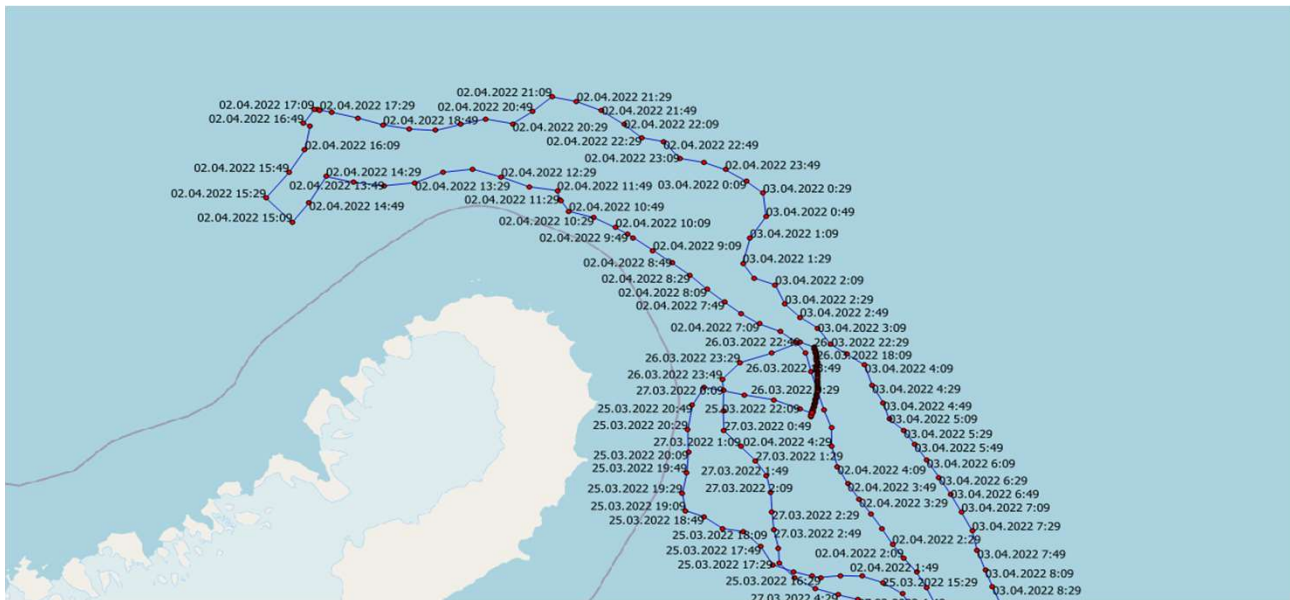

Номер точки	Широта	Долгота	Скорость, узл.	Курс, град.	Дата, UTC	Интервал между отчетами, чч:мм:сс
1791	70.хххххх	83.хххххх	7.2	36.0	06.04.2022 20:49	0:20:00
1790	70.хххххх	83.хххххх	10.2	36.0	06.04.2022 20:29	0:20:00
1789	70.хххххх	83.хххххх	6.6	72.0	06.04.2022 20:09	0:20:00
1788	70.хххххх	83.хххххх	0.0	360.0	06.04.2022 19:49	0:20:00
1787	70.хххххх	83.хххххх	2.2	66.0	06.04.2022 19:29	0:20:00
1786	70.хххххх	82.хххххх	10.0	42.0	06.04.2022 19:09	0:20:00
1785	70.хххххх	82.хххххх	9.8	42.0	06.04.2022 18:49	0:20:00
1784	70.хххххх	82.хххххх	10.0	30.0	06.04.2022 18:29	0:20:00
1783	70.хххххх	82.хххххх	8.8	6.0	06.04.2022 18:09	0:20:00
1782	70.хххххх	82.хххххх	8.8	336.0	06.04.2022 17:49	0:20:00
1781	70.хххххх	82.хххххх	9.0	306.0	06.04.2022 17:29	0:20:00
1780	70.хххххх	82.хххххх	10.0	300.0	06.04.2022 17:09	0:20:00
1779	70.хххххх	83.хххххх	9.8	288.0	06.04.2022 16:49	0:20:00
1778	70.хххххх	83.хххххх	10.6	282.0	06.04.2022 16:29	0:20:00
1777	70.хххххх	83.хххххх	10.0	324.0	06.04.2022 16:09	0:20:00
1776	69.хххххх	83.хххххх	7.6	0.0	06.04.2022 15:49	0:20:00
1775	69.хххххх	83.хххххх	8.0	336.0	06.04.2022 15:29	0:20:00
1774	69.хххххх	83.хххххх	0.8	120.0	06.04.2022 15:09	0:20:00
1773	69.хххххх	83.хххххх	8.4	306.0	06.04.2022 14:49	0:20:00
1772	69.хххххх	83.хххххх	10.0	324.0	06.04.2022 14:29	0:20:00
1771	69.хххххх	83.хххххх	10.0	324.0	06.04.2022 14:09	0:20:00
1770	69.хххххх	83.хххххх	9.4	318.0	06.04.2022 13:49	0:20:00
1769	69.хххххх	83.хххххх	10.2	312.0	06.04.2022 13:29	0:20:00
1768	69.хххххх	84.хххххх	8.0	318.0	06.04.2022 13:09	0:20:00
1767	69.хххххх	84.хххххх	9.4	354.0	06.04.2022 12:49	0:20:00
1766	69.хххххх	84.хххххх	8.8	330.0	06.04.2022 12:29	0:20:00
1765	69.хххххх	84.хххххх	9.6	282.0	06.04.2022 12:09	0:20:00
1764	69.хххххх	84.хххххх	10.2	234.0	06.04.2022 11:49	0:20:00
1763	69.хххххх	84.хххххх	10.0	210.0	06.04.2022 11:29	0:20:00
1762	69.хххххх	84.хххххх	11.0	216.0	06.04.2022 11:09	0:20:00
1761	69.хххххх	84.хххххх	10.8	216.0	06.04.2022 10:49	0:20:00
1760	69.хххххх	84.хххххх	10.8	240.0	06.04.2022 10:29	0:20:00
1759	69.хххххх	84.хххххх	10.0	276.0	06.04.2022 10:09	0:20:00
1758	69.хххххх	85.хххххх	9.6	270.0	06.04.2022 9:49	0:20:00
1757	69.хххххх	85.хххххх	10.2	270.0	06.04.2022 9:29	0:20:00
1756	69.хххххх	85.хххххх	10.6	294.0	06.04.2022 9:09	0:20:00
1755	69.хххххх	85.хххххх	10.0	318.0	06.04.2022 8:49	0:20:00
1754	69.хххххх	85.хххххх	9.8	330.0	06.04.2022 8:29	0:20:00
1753	69.хххххх	85.хххххх	10.2	336.0	06.04.2022 8:09	0:20:00
1752	69.хххххх	85.хххххх	9.4	336.0	06.04.2022 7:49	0:20:00
1751	69.хххххх	85.хххххх	9.4	330.0	06.04.2022 7:29	0:20:00
1750	69.хххххх	85.хххххх	9.2	318.0	06.04.2022 7:09	0:20:00
1749	69.хххххх	86.хххххх	9.6	318.0	06.04.2022 6:49	0:20:00
1748	69.хххххх	86.хххххх	6.8	354.0	06.04.2022 6:29	0:20:00
1747	69.хххххх	86.хххххх	0.0	360.0	06.04.2022 6:09	0:20:00
1746	69.хххххх	86.хххххх	0.0	360.0	06.04.2022 5:49	0:20:00
1745	69.хххххх	86.хххххх	7.0	276.0	06.04.2022 5:29	0:20:00
1744	69.хххххх	86.хххххх	0.0	360.0	06.04.2022 5:09	0:20:00
1743	69.хххххх	86.хххххх	0.0	360.0	06.04.2022 4:49	0:20:00
1742	69.хххххх	86.хххххх	0.0	360.0	06.04.2022 4:29	0:20:00
1741	69.хххххх	86.хххххх	7.6	144.0	06.04.2022 4:09	0:20:00
1740	69.хххххх	85.хххххх	11.2	138.0	06.04.2022 3:49	0:20:00
1739	69.хххххх	85.хххххх	11.0	168.0	06.04.2022 3:29	0:20:00
1738	69.хххххх	85.хххххх	11.2	150.0	06.04.2022 3:09	0:20:00
1737	69.хххххх	85.хххххх	5.8	156.0	06.04.2022 2:49	0:20:00
1736	69.хххххх	85.хххххх	10.0	138.0	06.04.2022 2:29	0:20:00