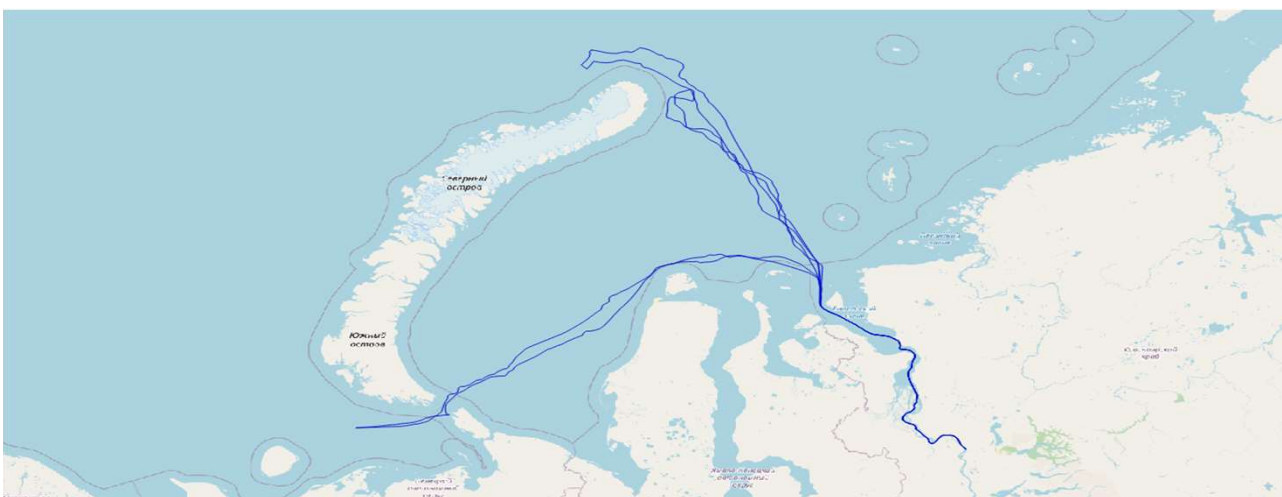

Промежуточный отчет по работе трекера "LookOut Marine 1.0" на УАЛ "Сибирь" за период с 13.03.2022 по 06.04.2022

Трекер запрограммирован на передачу отчетов каждые 20 мин.

Получено **1791 отчет**. **Пропусков нет.**

100 % - результат по стабильности передачи отчетов.