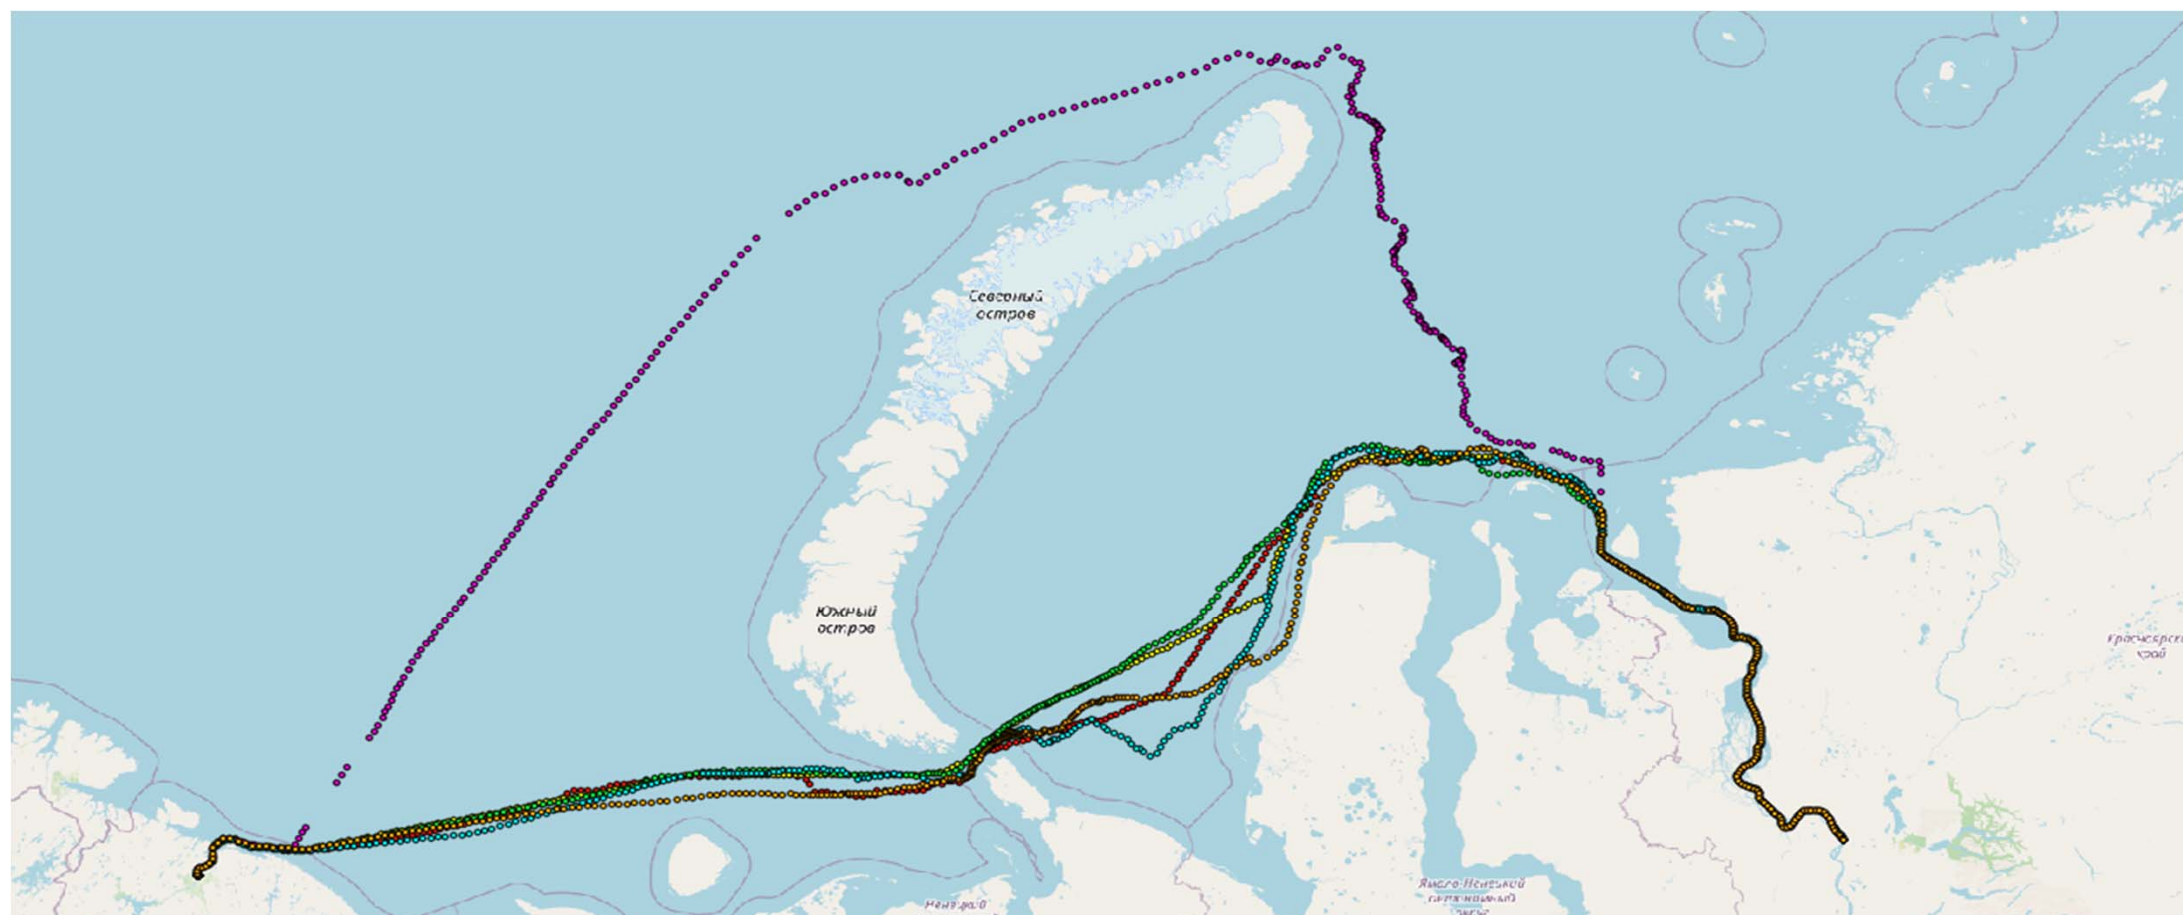

2. "Морской комплект Galileosky Base Block Iridium", проходивший испытания, представлен на рис.1  
Место устновки оборудования представлено на рис. 2 и рис. 3.

Рис. 1

Рис.2

Рис. 3

Треки судна за период с 03.02.2021 по 04.04.2021 с раскраской по рейсам