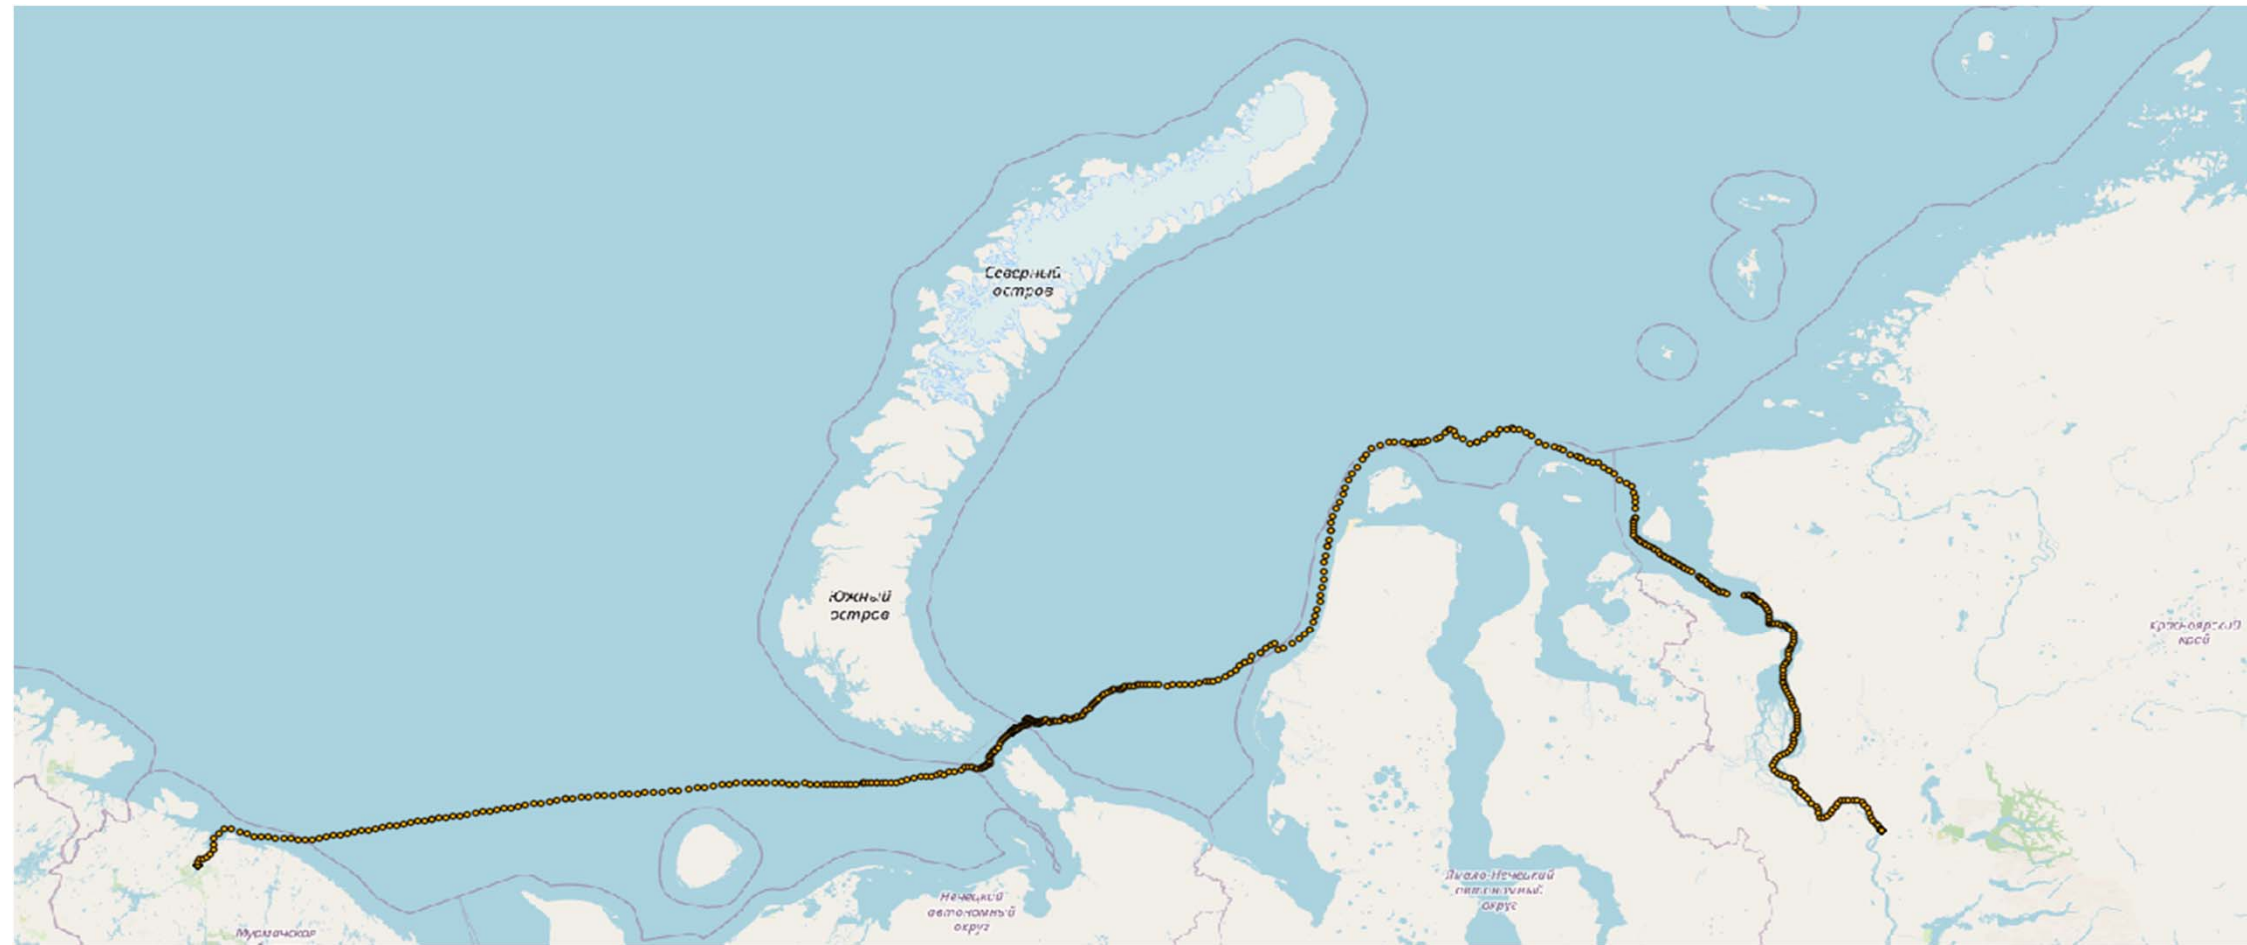

Трек судна за период с 24.03.2021 по 04.04.2021 (Дудинка => Мурманск)

Маршрутная таблица (трекер настроен на передачу отчетов каждые 20 мин)

№	Дата, UTC	Широта	Долгота	Скорость, узл.	Курс, град.	Дата получения, UTC	Интервал между отчетами, чч:мм:сс	Пропуск в передаче отчетов
1	04.04.21 19:54:03	68.975258	33.04224	0	161	04.04.21 19:54:17	0:20:10	
2	04.04.21 19:33:53	68.975258	33.04224	0	161	04.04.21 19:34:01	0:20:10	
3	04.04.21 19:13:43	68.975258	33.04224	0	161	04.04.21 19:13:51	0:20:32	
4	04.04.21 18:53:11	68.975258	33.04224	0	161	04.04.21 18:53:41	0:20:13	
5	04.04.21 18:32:58	68.975258	33.04224	0	161	04.04.21 18:33:09	0:20:10	
6	04.04.21 18:12:48	68.975258	33.04224	0	161	04.04.21 18:12:57	0:20:14	
7	04.04.21 17:52:34	68.975258	33.04224	0	161	04.04.21 17:52:46	0:23:00	
8	04.04.21 17:29:34	68.975258	33.04224	0	161	04.04.21 17:32:30	0:20:49	
9	04.04.21 17:08:45	68.975258	33.04224	0	161	04.04.21 17:09:31	0:20:10	
10	04.04.21 16:48:35	68.975258	33.04224	0	161	04.04.21 16:48:43	0:20:08	
11	04.04.21 16:28:27	68.975258	33.04224	0	161	04.04.21 16:28:34	0:20:56	
12	04.04.21 16:07:31	68.975258	33.04224	0	161	04.04.21 16:08:25	0:20:59	
13	04.04.21 15:46:32	68.975258	33.04224	0	161	04.04.21 15:47:29	0:20:14	
14	04.04.21 15:26:18	68.975258	33.04224	0	161	04.04.21 15:26:30	0:20:59	
15	04.04.21 15:05:19	68.975258	33.04224	0	161	04.04.21 15:06:17	0:20:11	
16	04.04.21 14:45:08	68.975258	33.04224	0	161	04.04.21 14:45:17	0:20:14	
17	04.04.21 14:24:54	68.975258	33.04224	0	161	04.04.21 14:25:05	0:20:13	
18	04.04.21 14:04:41	68.975258	33.04224	0	161	04.04.21 14:04:52	0:21:06