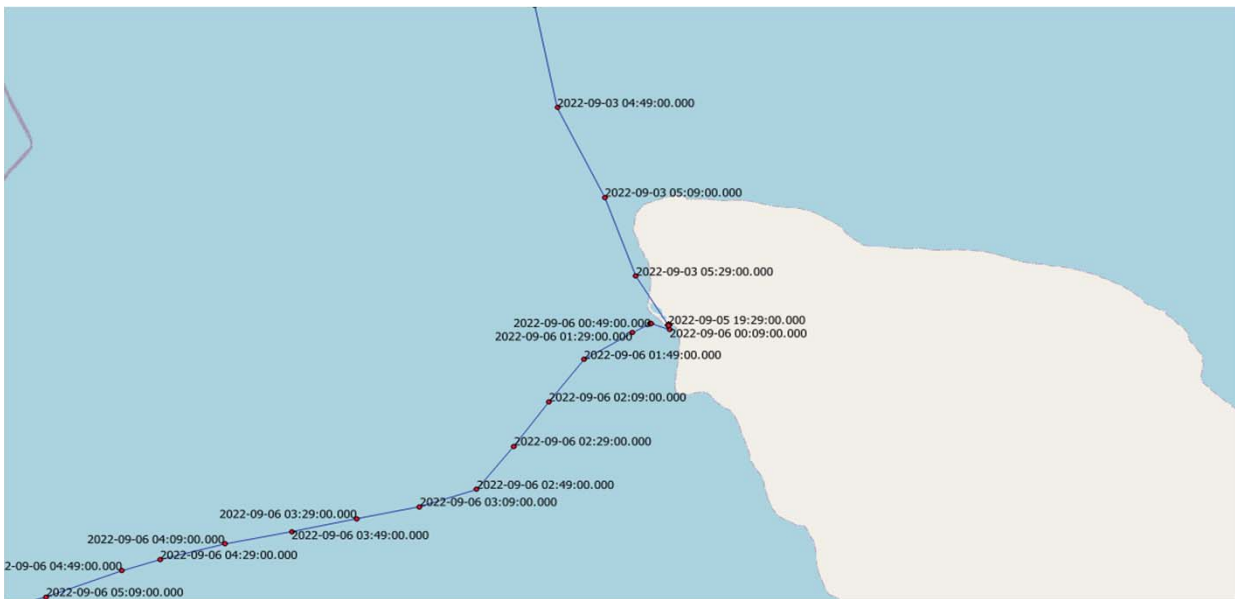

Отчет по работе оборудования
"LookOut Marine 1.0" (автономная версия) на катамаране "Колыма" (бортовой номер: RUS14 0622)
при походе экспедиции на о. Беннетта за период с 24.08.2022 по 07.09.2022

Номер точки	Широта	Долгота	Скорость, узл	Курс, град	Дата, UTC	Дата сеанса связи, UTC	Интервал между отчетами, чч:мм:сс	Пропущенный отчет, шт	Комментарий
1012	71.44213	136.16267	0.0	360.0	07.09.22 1:09	07.09.22 1:10	0:20:02		
1011	71.44213	136.16246	0.0	360.0	07.09.22 0:49	07.09.22 0:50	0:19:58		
1010	71.441864	136.16313	0.0	360.0	07.09.22 0:29	07.09.22 0:30	0:20:00		
1009	71.441864	136.1644	0.0	360.0	07.09.22 0:09	07.09.22 0:10	0:20:05		
1008	71.4412	136.19113	7.0	282.0	06.09.22 23:49	06.09.22 23:50	0:20:05		
1007	71.4442	136.2588	0.0	360.0	06.09.22 23:29	06.09.22 23:30	0:19:53		
1006	71.4458	136.2598	3.2	210.0	06.09.22 23:09	06.09.22 23:10	0:20:09		
1005	71.462	136.284	6.8	180.0	06.09.22 22:49	06.09.22 22:50	0:19:54		
1004	71.48053	136.33046	7.0	282.0	06.09.22 22:29	06.09.22 22:30	0:19:53		
1003	71.49733	136.44067	7.4	240.0	06.09.22 22:09	06.09.22 22:10	0:20:00		
1002	71.51514	136.54167	7.2	270.0	06.09.22 21:49	06.09.22 21:50	0:20:10		
1001	71.532	136.65413	7.4	234.0	06.09.22 21:29	06.09.22 21:30	0:19:55		
1000	71.55973	136.74834	7.0	216.0	06.09.22 21:09	06.09.22 21:10	0:20:05		
999	71.59267	136.7672	7.0	168.0	06.09.22 20:49	06.09.22 20:50	0:19:53		
998	71.62133	136.74153	6.2	180.0	06.09.22 20:29	06.09.22 20:30	0:20:01		
997	71.651535	136.75673	6.6	198.0	06.09.22 20:09	06.09.22 20:10	0:20:04		
996	71.67554	136.795	4.8	156.0	06.09.22 19:49	06.09.22 19:50	0:19:44		
995	71.680534	136.79953	0.0	360.0	06.09.22 19:29	06.09.22 19:30	0:20:16		
994	71.680466	136.79967	0.0	360.0	06.09.22 19:09	06.09.22 19:10	0:19:53		
993	71.68127	136.79573	0.0	360.0	06.09.22 18:49	06.09.22 18:50	0:20:01		
992	71.68227	136.79446	0.0	360.0	06.09.22 18:29	06.09.22 18:30	0:19:57		
991	71.69067	136.82333	4.8	222.0	06.09.22 18:09	06.09.22 18:10	0:20:02		
990	71.7118	136.912	7.0	228.0	06.09.22 17:49	06.09.22 17:50	0:20:10		
989	71.73473	137.01273	6.8	228.0	06.09.22 17:29	06.09.22 17:30	0:19:55		
988	71.758	137.11287	6.8	234.0	06.09.22 17:09	06.09.22 17:10	0:20:02		
987	71.78067	137.2154	6.8	228.0	06.09.22 16:49	06.09.22 16:50	0:19:53		
986	71.803665	137.319	7.0	234.0	06.09.22 16:29	06.09.22 16:30	0:20:08		
985	71.8302	137.41153	6.8	222.0	06.09.22 16:09	06.09.22 16:10	0:20:00		
984	71.85647	137.508	7.0	222.0	06.09.22 15:49	06.09.22 15:50	0:19:55		