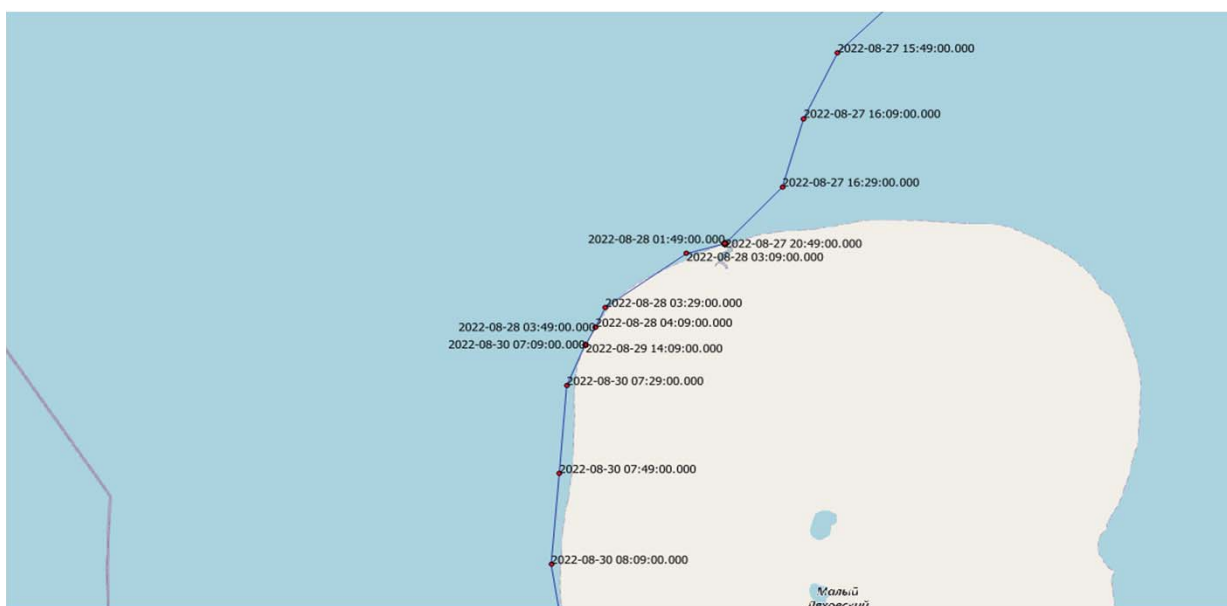

Отчет по работе оборудования
"LookOut Marine 1.0" (автономная версия) на катамаране "Колыма" (бортовой номер: RUS14 0622)
при походе экспедиции на о. Беннетта за период с 24.08.2022 по 07.09.2022

Номер точки	Широта	Долгота	Скорость, узл	Курс, град	Дата, UTC	Дата сеанса связи, UTC	Интервал между отчетами, чч:мм:сс	Пропущенный отчет, шт	Комментарий
1012	71.44213	136.16267	0.0	360.0	07.09.22 1:09	07.09.22 1:10	0:20:02		
1011	71.44213	136.16246	0.0	360.0	07.09.22 0:49	07.09.22 0:50	0:19:58		
1010	71.441864	136.16313	0.0	360.0	07.09.22 0:29	07.09.22 0:30	0:20:00		
1009	71.441864	136.1644	0.0	360.0	07.09.22 0:09	07.09.22 0:10	0:20:05		
1008	71.4412	136.19113	7.0	282.0	06.09.22 23:49	06.09.22 23:50	0:20:05		
1007	71.4442	136.2588	0.0	360.0	06.09.22 23:29	06.09.22 23:30	0:19:53		
1006	71.4458	136.2598	3.2	210.0	06.09.22 23:09	06.09.22 23:10	0:20:09		
1005	71.462	136.284	6.8	180.0	06.09.22 22:49	06.09.22 22:50	0:19:54		
1004	71.48053	136.33046	7.0	282.0	06.09.22 22:29	06.09.22 22:30	0:19:53		
1003	71.49733	136.44067	7.4	240.0	06.09.22 22:09	06.09.22 22:10	0:20:00		
1002	71.51514	136.54167	7.2	270.0	06.09.22 21:49	06.09.22 21:50	0:20:10		
1001	71.532	136.65413	7.4	234.0	06.09.22 21:29	06.09.22 21:30	0:19:55		
1000	71.55973	136.74834	7.0	216.0	06.09.22 21:09	06.09.22 21:10	0:20:05		
999	71.59267	136.7672	7.0	168.0	06.09.22 20:49	06.09.22 20:50	0:19:53		
998	71.62133	136.74153	6.2	180.0	06.09.22 20:29	06.09.22 20:30	0:20:01		
997	71.651535	136.75673	6.6	198.0	06.09.22 20:09	06.09.22 20:10	0:20:04		
996	71.67554	136.795	4.8	156.0	06.09.22 19:49	06.09.22 19:50	0:19:44		
995	71.680534	136.79953	0.0	360.0	06.09.22 19:29	06.09.22 19:30	0:20:16		
994	71.680466	136.79967	0.0	360.0	06.09.22 19:09	06.09.22 19:10	0:19:53		
993	71.68127	136.79573	0.0	360.0	06.09.22 18:49	06.09.22 18:50	0:20:01		
992	71.68227	136.79446	0.0	360.0	06.09.22 18:29	06.09.22 18:30	0:19:57		
991	71.69067	136.82333	4.8	222.0	06.09.22 18:09	06.09.22 18:10	0:20:02		
990	71.7118	136.912	7.0	228.0	06.09.22 17:49	06.09.22 17:50	0:20:10		
989	71.73473	137.01273	6.8	228.0	06.09.22 17:29	06.09.22 17:30	0:19:55		
988	71.758	137.11287	6.8	234.0	06.09.22 17:09	06.09.22 17:10	0:20:02		
987	71.78067	137.2154	6.8	228.0	06.09.22 16:49	06.09.22 16:50	0:19:53		
986	71.803665	137.319	7.0	234.0	06.09.22 16:29	06.09.22 16:30	0:20:08		
985	71.8302	137.41153	6.8	222.0	06.09.22 16:09	06.09.22 16:10	0:20:00		
984	71.85647	137.508	7.0	222.0	06.09.22 15:49	06.09.22 15:50	0:19:55		