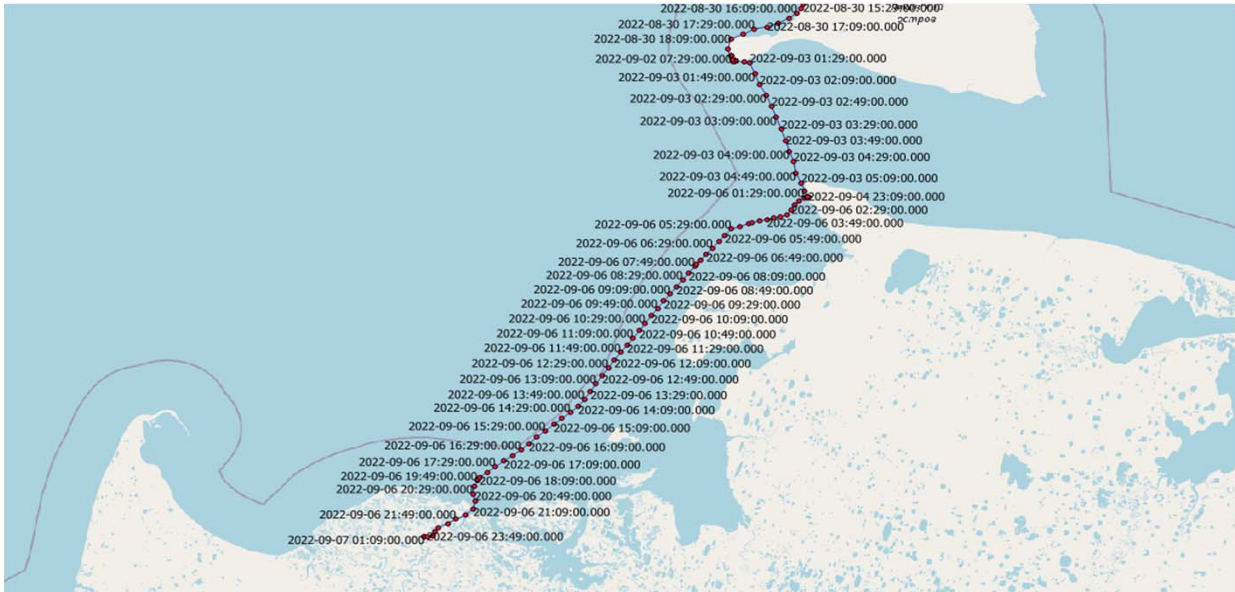

Отчет по работе оборудования
"LookOut Marine 1.0" (автономная версия) на катамаране "Колыма" (бортовой номер: RUS14 0622)
при походе экспедиции на о. Беннетта за период с 24.08.2022 по 07.09.2022

Номер точки	Широта	Долгота	Скорость, узл	Курс, град	Дата, UTC	Дата сеанса связи, UTC	Интервал между отчетами, чч:мм:сс	Пропущенный отчет, шт	Комментарий
1012	71.44213	136.16267	0.0	360.0	07.09.22 1:09	07.09.22 1:10	0:20:02		
1011	71.44213	136.16246	0.0	360.0	07.09.22 0:49	07.09.22 0:50	0:19:58		
1010	71.441864	136.16313	0.0	360.0	07.09.22 0:29	07.09.22 0:30	0:20:00		
1009	71.441864	136.1644	0.0	360.0	07.09.22 0:09	07.09.22 0:10	0:20:05		
1008	71.4412	136.19113	7.0	282.0	06.09.22 23:49	06.09.22 23:50	0:20:05		
1007	71.4442	136.2588	0.0	360.0	06.09.22 23:29	06.09.22 23:30	0:19:53		
1006	71.4458	136.2598	3.2	210.0	06.09.22 23:09	06.09.22 23:10	0:20:09		
1005	71.462	136.284	6.8	180.0	06.09.22 22:49	06.09.22 22:50	0:19:54		
1004	71.48053	136.33046	7.0	282.0	06.09.22 22:29	06.09.22 22:30	0:19:53		
1003	71.49733	136.44067	7.4	240.0	06.09.22 22:09	06.09.22 22:10	0:20:00		
1002	71.51514	136.54167	7.2	270.0	06.09.22 21:49	06.09.22 21:50	0:20:10		
1001	71.532	136.65413	7.4	234.0	06.09.22 21:29	06.09.22 21:30	0:19:55		
1000	71.55973	136.74834	7.0	216.0	06.09.22 21:09	06.09.22 21:10	0:20:05		
999	71.59267	136.7672	7.0	168.0	06.09.22 20:49	06.09.22 20:50	0:19:53		
998	71.62133	136.74153	6.2	180.0	06.09.22 20:29	06.09.22 20:30	0:20:01		
997	71.651535	136.75673	6.6	198.0	06.09.22 20:09	06.09.22 20:10	0:20:04		
996	71.67554	136.795	4.8	156.0	06.09.22 19:49	06.09.22 19:50	0:19:44		
995	71.680534	136.79953	0.0	360.0	06.09.22 19:29	06.09.22 19:30	0:20:16		
994	71.680466	136.79967	0.0	360.0	06.09.22 19:09	06.09.22 19:10	0:19:53		
993	71.68127	136.79573	0.0	360.0	06.09.22 18:49	06.09.22 18:50	0:20:01		
992	71.68227	136.79446	0.0	360.0	06.09.22 18:29	06.09.22 18:30	0:19:57		
991	71.69067	136.82333	4.8	222.0	06.09.22 18:09	06.09.22 18:10	0:20:02		
990	71.7118	136.912	7.0	228.0	06.09.22 17:49	06.09.22 17:50	0:20:10		
989	71.73473	137.01273	6.8	228.0	06.09.22 17:29	06.09.22 17:30	0:19:55		
988	71.758	137.11287	6.8	234.0	06.09.22 17:09	06.09.22 17:10	0:20:02		
987	71.78067	137.2154	6.8	228.0	06.09.22 16:49	06.09.22 16:50	0:19:53		
986	71.803665	137.319	7.0	234.0	06.09.22 16:29	06.09.22 16:30	0:20:08		
985	71.8302	137.41153	6.8	222.0	06.09.22 16:09	06.09.22 16:10	0:20:00		
984	71.85647	137.508	7.0	222.0	06.09.22 15:49	06.09.22 15:50	0:19:55		