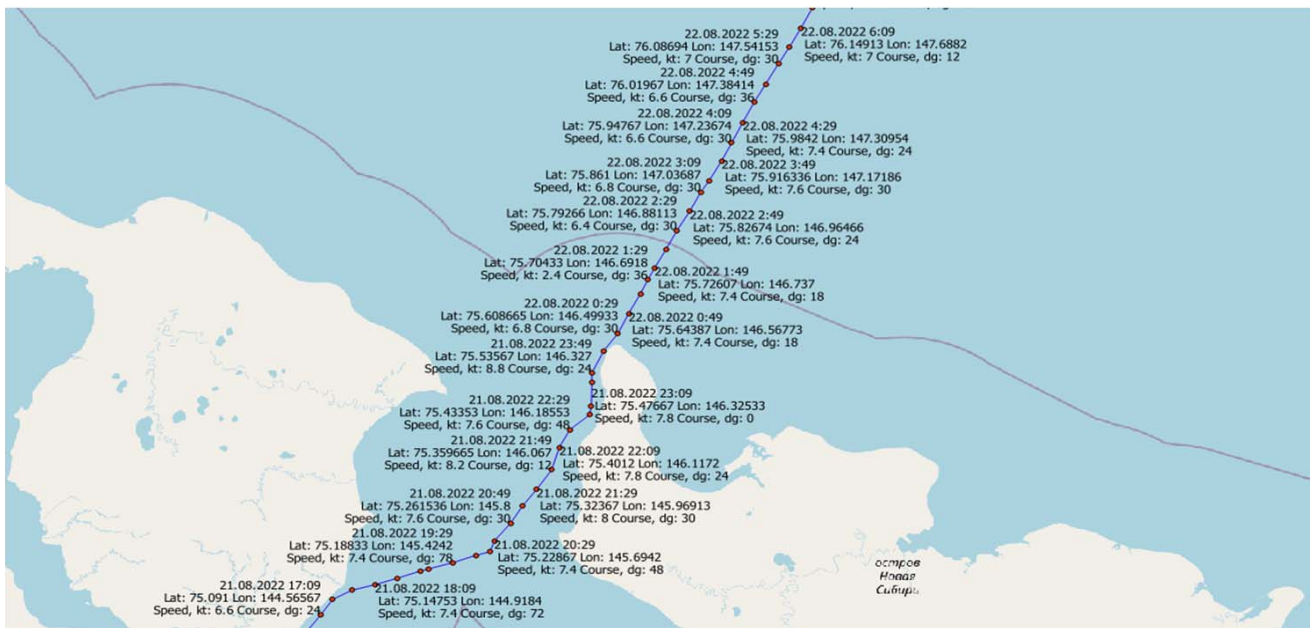

Отчет по работе оборудования  
"LookOut Marine 1.0" (автономная версия) на катамаране "Колыма" (бортовой номер: RUS14 0622)  
при походе экспедиции на о. Беннетта за период с 16.08.2022 по 24.08.2022

Номер точки	Широта	Долгота	Скорость, узл.	Курс, град.	Дата, UTC	Дата сеанса связи, UTC	Интервал между отчетами, чч:мм:сс	Пропущенный отчет, шт	Комментарий
446	76.70313	149.256	0.0	360.0	24.08.2022 9:09	24.08.2022 9:10	0:19:52		
445	76.70313	149.25633	0.0	360.0	24.08.2022 8:49	24.08.2022 8:50	0:20:00		
444	76.70313	149.25613	0.0	360.0	24.08.2022 8:29	24.08.2022 8:30	0:20:11		
443	76.70313	149.25607	0.0	360.0	24.08.2022 8:09	24.08.2022 8:10	0:20:00		
442	76.70313	149.256	0.0	360.0	24.08.2022 7:49	24.08.2022 7:50	0:19:48		
441	76.703064	149.256	0.0	360.0	24.08.2022 7:29	24.08.2022 7:30	0:20:00		
440	76.70313	149.256	0.0	360.0	24.08.2022 7:09	24.08.2022 7:10	0:20:01		
439	76.70313	149.25594	0.0	360.0	24.08.2022 6:49	24.08.2022 6:50	0:20:10		
438	76.7032	149.256	0.0	360.0	24.08.2022 6:29	24.08.2022 6:30	0:19:52		
437	76.70313	149.25607	0.0	360.0	24.08.2022 6:09	24.08.2022 6:10	0:19:59		
436	76.70313	149.25586	0.0	360.0	24.08.2022 5:49	24.08.2022 5:50	0:20:01		
435	76.70313	149.256	0.0	360.0	24.08.2022 5:29	24.08.2022 5:30	0:20:01		
434	76.70313	149.256	0.0	360.0	24.08.2022 5:09	24.08.2022 5:10	0:19:58		
433	76.70313	149.256	0.0	360.0	24.08.2022 4:49	24.08.2022 4:50	0:19:40		
432	76.70313	149.256	0.0	360.0	24.08.2022 4:29	24.08.2022 4:30	0:20:09		
431	76.70313	149.256	0.0	360.0	24.08.2022 4:09	24.08.2022 4:10	0:20:10		
430	76.70313	149.256	0.0	360.0	24.08.2022 3:49	24.08.2022 3:50	0:19:50		
429	76.703064	149.256	0.0	360.0	24.08.2022 3:29	24.08.2022 3:30	0:20:10		
428	76.70313	149.256	0.0	360.0	24.08.2022 3:09	24.08.2022 3:10	0:20:09		
427	76.7032	149.256	0.0	360.0	24.08.2022 2:49	24.08.2022 2:50	0:20:01		