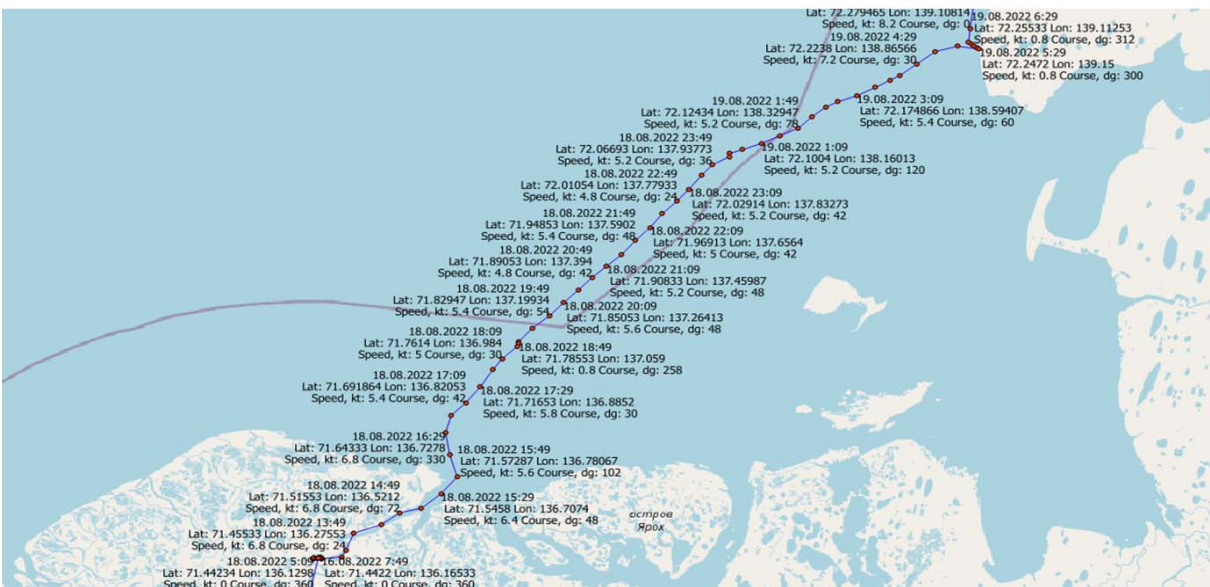

Отчет по работе оборудования  
"LookOut Marine 1.0" (автономная версия) на катамаране "Колыма" (бортовой номер: RUS14 0622)  
при походе экспедиции на о. Беннетта за период с 16.08.2022 по 24.08.2022

Номер точки	Широта	Долгота	Скорость, узл.	Курс, град.	Дата, UTC	Дата сеанса связи, UTC	Интервал между отчетами, чч:мм:сс	Пропущенный отчет, шт	Комментарий
446	76.70313	149.256	0.0	360.0	24.08.2022 9:09	24.08.2022 9:10	0:19:52		
445	76.70313	149.25633	0.0	360.0	24.08.2022 8:49	24.08.2022 8:50	0:20:00		
444	76.70313	149.25613	0.0	360.0	24.08.2022 8:29	24.08.2022 8:30	0:20:11		
443	76.70313	149.25607	0.0	360.0	24.08.2022 8:09	24.08.2022 8:10	0:20:00		
442	76.70313	149.256	0.0	360.0	24.08.2022 7:49	24.08.2022 7:50	0:19:48		
441	76.703064	149.256	0.0	360.0	24.08.2022 7:29	24.08.2022 7:30	0:20:00		
440	76.70313	149.256	0.0	360.0	24.08.2022 7:09	24.08.2022 7:10	0:20:01		
439	76.70313	149.25594	0.0	360.0	24.08.2022 6:49	24.08.2022 6:50	0:20:10		
438	76.7032	149.256	0.0	360.0	24.08.2022 6:29	24.08.2022 6:30	0:19:52		
437	76.70313	149.25607	0.0	360.0	24.08.2022 6:09	24.08.2022 6:10	0:19:59		
436	76.70313	149.25586	0.0	360.0	24.08.2022 5:49	24.08.2022 5:50	0:20:01		
435	76.70313	149.256	0.0	360.0	24.08.2022 5:29	24.08.2022 5:30	0:20:01		
434	76.70313	149.256	0.0	360.0	24.08.2022 5:09	24.08.2022 5:10	0:19:58		
433	76.70313	149.256	0.0	360.0	24.08.2022 4:49	24.08.2022 4:50	0:19:40		
432	76.70313	149.256	0.0	360.0	24.08.2022 4:29	24.08.2022 4:30	0:20:09		
431	76.70313	149.256	0.0	360.0	24.08.2022 4:09	24.08.2022 4:10	0:20:10		
430	76.70313	149.256	0.0	360.0	24.08.2022 3:49	24.08.2022 3:50	0:19:50		
429	76.703064	149.256	0.0	360.0	24.08.2022 3:29	24.08.2022 3:30	0:20:10		
428	76.70313	149.256	0.0	360.0	24.08.2022 3:09	24.08.2022 3:10	0:20:09		
427	76.7032	149.256	0.0	360.0	24.08.2022 2:49	24.08.2022 2:50	0:20:01		