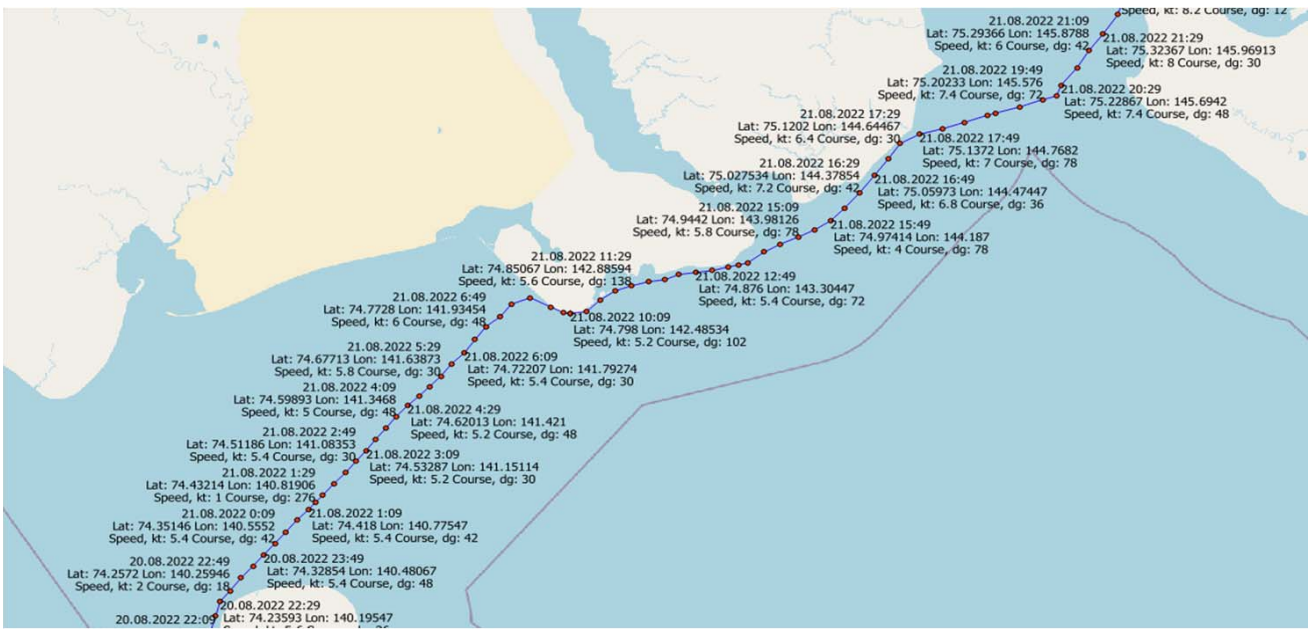

Отчет по работе оборудования  
"LookOut Marine 1.0" (автономная версия) на катамаране "Колыма" (бортовой номер: RUS14 0622)  
при походе экспедиции на о. Беннетта за период с 16.08.2022 по 24.08.2022

Номер точки	Широта	Долгота	Скорость, узл.	Курс, град.	Дата, UTC	Дата сеанса связи, UTC	Интервал между отчетами, чч:мм:сс	Пропущенный отчет, шт	Комментарий
446	76.70313	149.256	0.0	360.0	24.08.2022 9:09	24.08.2022 9:10	0:19:52		
445	76.70313	149.25633	0.0	360.0	24.08.2022 8:49	24.08.2022 8:50	0:20:00		
444	76.70313	149.25613	0.0	360.0	24.08.2022 8:29	24.08.2022 8:30	0:20:11		
443	76.70313	149.25607	0.0	360.0	24.08.2022 8:09	24.08.2022 8:10	0:20:00		
442	76.70313	149.256	0.0	360.0	24.08.2022 7:49	24.08.2022 7:50	0:19:48		
441	76.703064	149.256	0.0	360.0	24.08.2022 7:29	24.08.2022 7:30	0:20:00		
440	76.70313	149.256	0.0	360.0	24.08.2022 7:09	24.08.2022 7:10	0:20:01		
439	76.70313	149.25594	0.0	360.0	24.08.2022 6:49	24.08.2022 6:50	0:20:10		
438	76.7032	149.256	0.0	360.0	24.08.2022 6:29	24.08.2022 6:30	0:19:52		
437	76.70313	149.25607	0.0	360.0	24.08.2022 6:09	24.08.2022 6:10	0:19:59		
436	76.70313	149.25586	0.0	360.0	24.08.2022 5:49	24.08.2022 5:50	0:20:01		
435	76.70313	149.256	0.0	360.0	24.08.2022 5:29	24.08.2022 5:30	0:20:01		
434	76.70313	149.256	0.0	360.0	24.08.2022 5:09	24.08.2022 5:10	0:19:58		
433	76.70313	149.256	0.0	360.0	24.08.2022 4:49	24.08.2022 4:50	0:19:40		
432	76.70313	149.256	0.0	360.0	24.08.2022 4:29	24.08.2022 4:30	0:20:09		
431	76.70313	149.256	0.0	360.0	24.08.2022 4:09	24.08.2022 4:10	0:20:10		
430	76.70313	149.256	0.0	360.0	24.08.2022 3:49	24.08.2022 3:50	0:19:50		
429	76.703064	149.256	0.0	360.0	24.08.2022 3:29	24.08.2022 3:30	0:20:10		
428	76.70313	149.256	0.0	360.0	24.08.2022 3:09	24.08.2022 3:10	0:20:09		
427	76.7032	149.256	0.0	360.0	24.08.2022 2:49	24.08.2022 2:50	0:20:01		