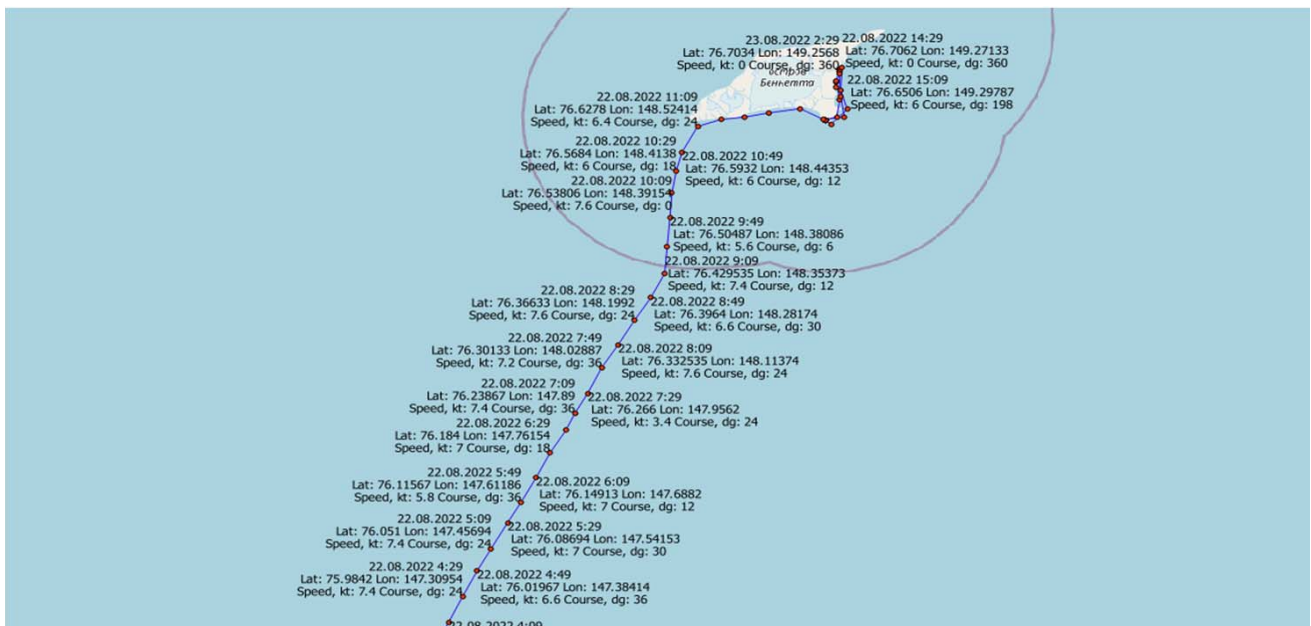

Отчет по работе оборудования  
"LookOut Marine 1.0" (автономная версия) на катамаране "Колыма" (бортовой номер: RUS14 0622)  
при походе экспедиции на о. Беннетта за период с 16.08.2022 по 24.08.2022

Номер точки	Широта	Долгота	Скорость, узл.	Курс, град.	Дата, UTC	Дата сеанса связи, UTC	Интервал между отчетами, чч:мм:сс	Пропущенный отчет, шт	Комментарий
446	76.70313	149.256	0.0	360.0	24.08.2022 9:09	24.08.2022 9:10	0:19:52		
445	76.70313	149.25633	0.0	360.0	24.08.2022 8:49	24.08.2022 8:50	0:20:00		
444	76.70313	149.25613	0.0	360.0	24.08.2022 8:29	24.08.2022 8:30	0:20:11		
443	76.70313	149.25607	0.0	360.0	24.08.2022 8:09	24.08.2022 8:10	0:20:00		
442	76.70313	149.256	0.0	360.0	24.08.2022 7:49	24.08.2022 7:50	0:19:48		
441	76.703064	149.256	0.0	360.0	24.08.2022 7:29	24.08.2022 7:30	0:20:00		
440	76.70313	149.256	0.0	360.0	24.08.2022 7:09	24.08.2022 7:10	0:20:01		
439	76.70313	149.25594	0.0	360.0	24.08.2022 6:49	24.08.2022 6:50	0:20:10		
438	76.7032	149.256	0.0	360.0	24.08.2022 6:29	24.08.2022 6:30	0:19:52		
437	76.70313	149.25607	0.0	360.0	24.08.2022 6:09	24.08.2022 6:10	0:19:59		
436	76.70313	149.25586	0.0	360.0	24.08.2022 5:49	24.08.2022 5:50	0:20:01		
435	76.70313	149.256	0.0	360.0	24.08.2022 5:29	24.08.2022 5:30	0:20:01		
434	76.70313	149.256	0.0	360.0	24.08.2022 5:09	24.08.2022 5:10	0:19:58		
433	76.70313	149.256	0.0	360.0	24.08.2022 4:49	24.08.2022 4:50	0:19:40		
432	76.70313	149.256	0.0	360.0	24.08.2022 4:29	24.08.2022 4:30	0:20:09		
431	76.70313	149.256	0.0	360.0	24.08.2022 4:09	24.08.2022 4:10	0:20:10		
430	76.70313	149.256	0.0	360.0	24.08.2022 3:49	24.08.2022 3:50	0:19:50		
429	76.703064	149.256	0.0	360.0	24.08.2022 3:29	24.08.2022 3:30	0:20:10		
428	76.70313	149.256	0.0	360.0	24.08.2022 3:09	24.08.2022 3:10	0:20:09		
427	76.7032	149.256	0.0	360.0	24.08.2022 2:49	24.08.2022 2:50	0:20:01		