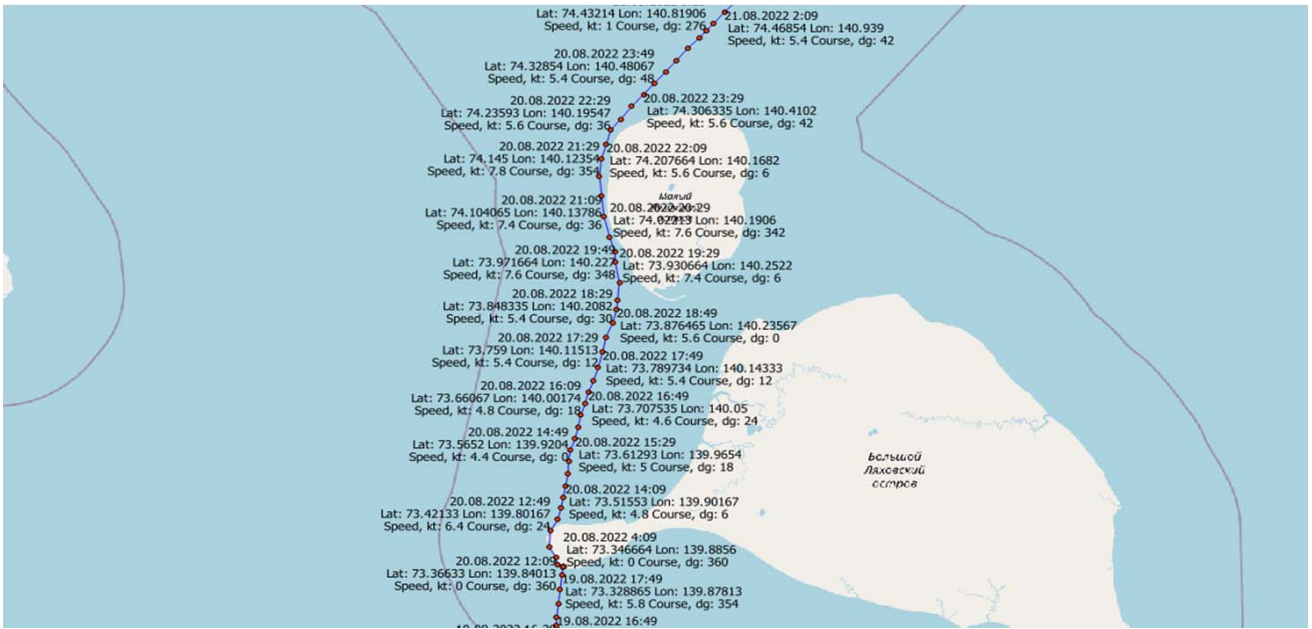

Отчет по работе оборудования  
"LookOut Marine 1.0" (автономная версия) на катамаране "Колыма" (бортовой номер: RUS14 0622)  
при походе экспедиции на о. Беннетта за период с 16.08.2022 по 24.08.2022

Номер точки	Широта	Долгота	Скорость, узл.	Курс, град.	Дата, UTC	Дата сеанса связи, UTC	Интервал между отчетами, чч:мм:сс	Пропущенный отчет, шт	Комментарий
446	76.70313	149.256	0.0	360.0	24.08.2022 9:09	24.08.2022 9:10	0:19:52		
445	76.70313	149.25633	0.0	360.0	24.08.2022 8:49	24.08.2022 8:50	0:20:00		
444	76.70313	149.25613	0.0	360.0	24.08.2022 8:29	24.08.2022 8:30	0:20:11		
443	76.70313	149.25607	0.0	360.0	24.08.2022 8:09	24.08.2022 8:10	0:20:00		
442	76.70313	149.256	0.0	360.0	24.08.2022 7:49	24.08.2022 7:50	0:19:48		
441	76.703064	149.256	0.0	360.0	24.08.2022 7:29	24.08.2022 7:30	0:20:00		
440	76.70313	149.256	0.0	360.0	24.08.2022 7:09	24.08.2022 7:10	0:20:01		
439	76.70313	149.25594	0.0	360.0	24.08.2022 6:49	24.08.2022 6:50	0:20:10		
438	76.7032	149.256	0.0	360.0	24.08.2022 6:29	24.08.2022 6:30	0:19:52		
437	76.70313	149.25607	0.0	360.0	24.08.2022 6:09	24.08.2022 6:10	0:19:59		
436	76.70313	149.25586	0.0	360.0	24.08.2022 5:49	24.08.2022 5:50	0:20:01		
435	76.70313	149.256	0.0	360.0	24.08.2022 5:29	24.08.2022 5:30	0:20:01		
434	76.70313	149.256	0.0	360.0	24.08.2022 5:09	24.08.2022 5:10	0:19:58		
433	76.70313	149.256	0.0	360.0	24.08.2022 4:49	24.08.2022 4:50	0:19:40		
432	76.70313	149.256	0.0	360.0	24.08.2022 4:29	24.08.2022 4:30	0:20:09		
431	76.70313	149.256	0.0	360.0	24.08.2022 4:09	24.08.2022 4:10	0:20:10		
430	76.70313	149.256	0.0	360.0	24.08.2022 3:49	24.08.2022 3:50	0:19:50		
429	76.703064	149.256	0.0	360.0	24.08.2022 3:29	24.08.2022 3:30	0:20:10		
428	76.70313	149.256	0.0	360.0	24.08.2022 3:09	24.08.2022 3:10	0:20:09		
427	76.7032	149.256	0.0	360.0	24.08.2022 2:49	24.08.2022 2:50	0:20:01		