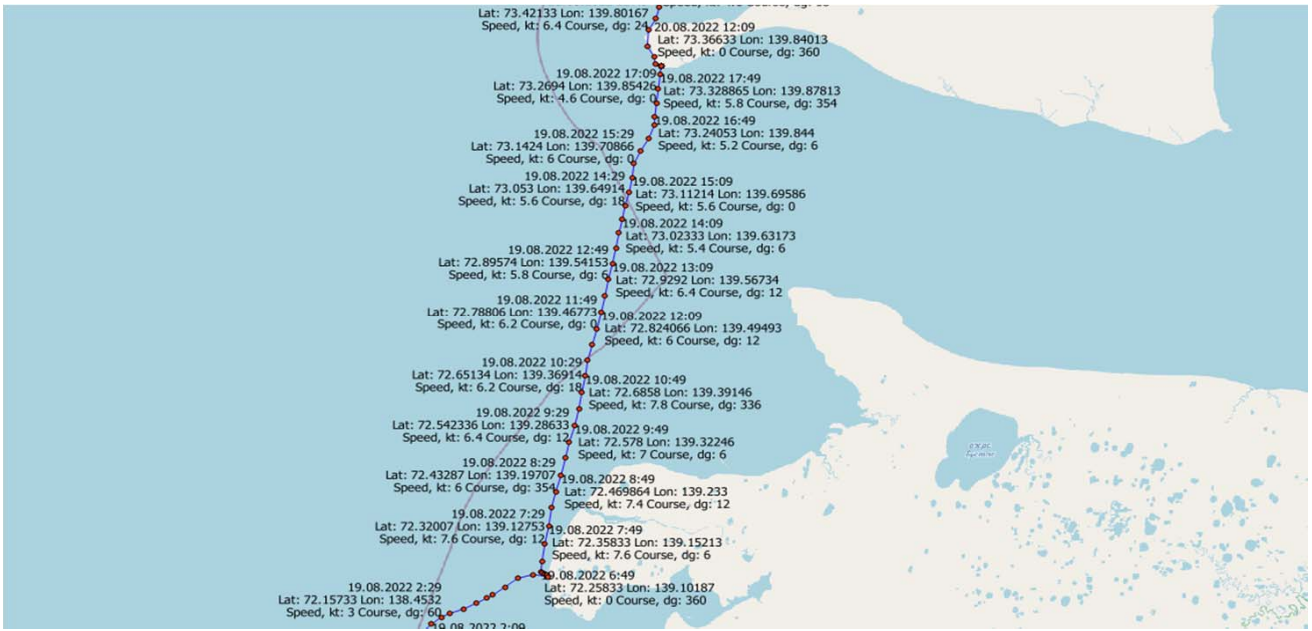

Отчет по работе оборудования  
"LookOut Marine 1.0" (автономная версия) на катамаране "Колыма" (бортовой номер: RUS14 0622)  
при походе экспедиции на о. Беннетта за период с 16.08.2022 по 24.08.2022

Номер точки	Широта	Долгота	Скорость, узл.	Курс, град.	Дата, UTC	Дата сеанса связи, UTC	Интервал между отчетами, чч:мм:сс	Пропущенный отчет, шт	Комментарий
446	76.70313	149.256	0.0	360.0	24.08.2022 9:09	24.08.2022 9:10	0:19:52		
445	76.70313	149.25633	0.0	360.0	24.08.2022 8:49	24.08.2022 8:50	0:20:00		
444	76.70313	149.25613	0.0	360.0	24.08.2022 8:29	24.08.2022 8:30	0:20:11		
443	76.70313	149.25607	0.0	360.0	24.08.2022 8:09	24.08.2022 8:10	0:20:00		
442	76.70313	149.256	0.0	360.0	24.08.2022 7:49	24.08.2022 7:50	0:19:48		
441	76.703064	149.256	0.0	360.0	24.08.2022 7:29	24.08.2022 7:30	0:20:00		
440	76.70313	149.256	0.0	360.0	24.08.2022 7:09	24.08.2022 7:10	0:20:01		
439	76.70313	149.25594	0.0	360.0	24.08.2022 6:49	24.08.2022 6:50	0:20:10		
438	76.7032	149.256	0.0	360.0	24.08.2022 6:29	24.08.2022 6:30	0:19:52		
437	76.70313	149.25607	0.0	360.0	24.08.2022 6:09	24.08.2022 6:10	0:19:59		
436	76.70313	149.25586	0.0	360.0	24.08.2022 5:49	24.08.2022 5:50	0:20:01		
435	76.70313	149.256	0.0	360.0	24.08.2022 5:29	24.08.2022 5:30	0:20:01		
434	76.70313	149.256	0.0	360.0	24.08.2022 5:09	24.08.2022 5:10	0:19:58		
433	76.70313	149.256	0.0	360.0	24.08.2022 4:49	24.08.2022 4:50	0:19:40		
432	76.70313	149.256	0.0	360.0	24.08.2022 4:29	24.08.2022 4:30	0:20:09		
431	76.70313	149.256	0.0	360.0	24.08.2022 4:09	24.08.2022 4:10	0:20:10		
430	76.70313	149.256	0.0	360.0	24.08.2022 3:49	24.08.2022 3:50	0:19:50		
429	76.703064	149.256	0.0	360.0	24.08.2022 3:29	24.08.2022 3:30	0:20:10		
428	76.70313	149.256	0.0	360.0	24.08.2022 3:09	24.08.2022 3:10	0:20:09		
427	76.7032	149.256	0.0	360.0	24.08.2022 2:49	24.08.2022 2:50	0:20:01		