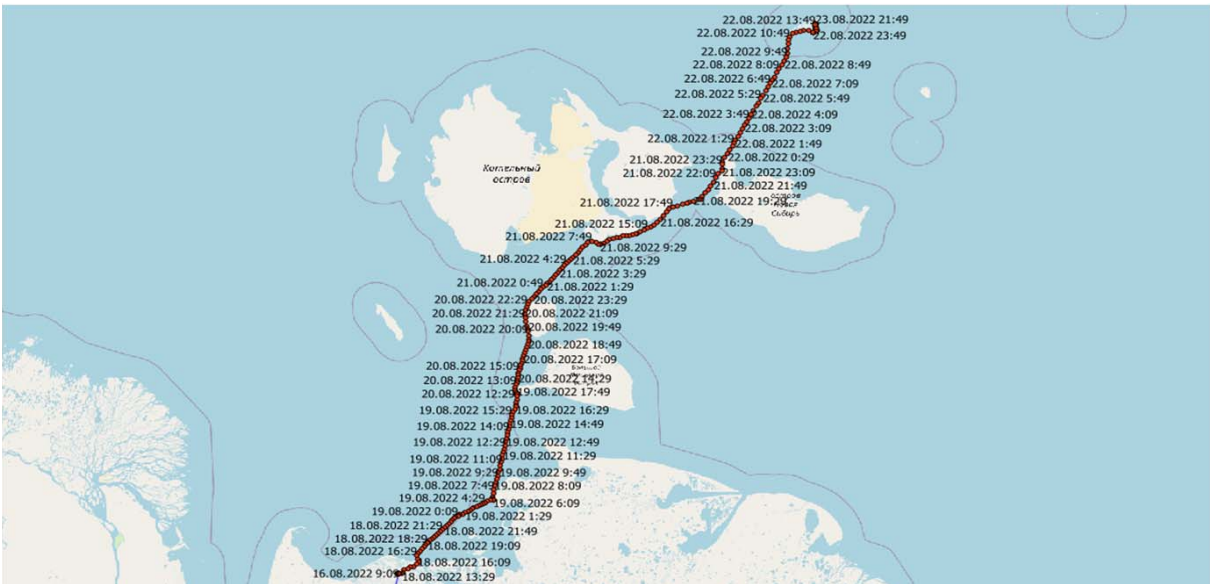

Отчет по работе оборудования  
"LookOut Marine 1.0" (автономная версия) на катамаране "Колыма" (бортовой номер: RUS14 0622)  
при походе экспедиции на о. Беннетта за период с 16.08.2022 по 24.08.2022

Номер точки	Широта	Долгота	Скорость, узл.	Курс, град.	Дата, UTC	Дата сеанса связи, UTC	Интервал между отчетами, чч:мм:сс	Пропущенный отчет, шт	Комментарий
446	76.70313	149.256	0.0	360.0	24.08.2022 9:09	24.08.2022 9:10	0:19:52		
445	76.70313	149.25633	0.0	360.0	24.08.2022 8:49	24.08.2022 8:50	0:20:00		
444	76.70313	149.25613	0.0	360.0	24.08.2022 8:29	24.08.2022 8:30	0:20:11		
443	76.70313	149.25607	0.0	360.0	24.08.2022 8:09	24.08.2022 8:10	0:20:00		
442	76.70313	149.256	0.0	360.0	24.08.2022 7:49	24.08.2022 7:50	0:19:48		
441	76.703064	149.256	0.0	360.0	24.08.2022 7:29	24.08.2022 7:30	0:20:00		
440	76.70313	149.256	0.0	360.0	24.08.2022 7:09	24.08.2022 7:10	0:20:01		
439	76.70313	149.25594	0.0	360.0	24.08.2022 6:49	24.08.2022 6:50	0:20:10		
438	76.7032	149.256	0.0	360.0	24.08.2022 6:29	24.08.2022 6:30	0:19:52		
437	76.70313	149.25607	0.0	360.0	24.08.2022 6:09	24.08.2022 6:10	0:19:59		
436	76.70313	149.25586	0.0	360.0	24.08.2022 5:49	24.08.2022 5:50	0:20:01		
435	76.70313	149.256	0.0	360.0	24.08.2022 5:29	24.08.2022 5:30	0:20:01		
434	76.70313	149.256	0.0	360.0	24.08.2022 5:09	24.08.2022 5:10	0:19:58		
433	76.70313	149.256	0.0	360.0	24.08.2022 4:49	24.08.2022 4:50	0:19:40		
432	76.70313	149.256	0.0	360.0	24.08.2022 4:29	24.08.2022 4:30	0:20:09		
431	76.70313	149.256	0.0	360.0	24.08.2022 4:09	24.08.2022 4:10	0:20:10		
430	76.70313	149.256	0.0	360.0	24.08.2022 3:49	24.08.2022 3:50	0:19:50		
429	76.703064	149.256	0.0	360.0	24.08.2022 3:29	24.08.2022 3:30	0:20:10		
428	76.70313	149.256	0.0	360.0	24.08.2022 3:09	24.08.2022 3:10	0:20:09		
427	76.7032	149.256	0.0	360.0	24.08.2022 2:49	24.08.2022 2:50	0:20:01		