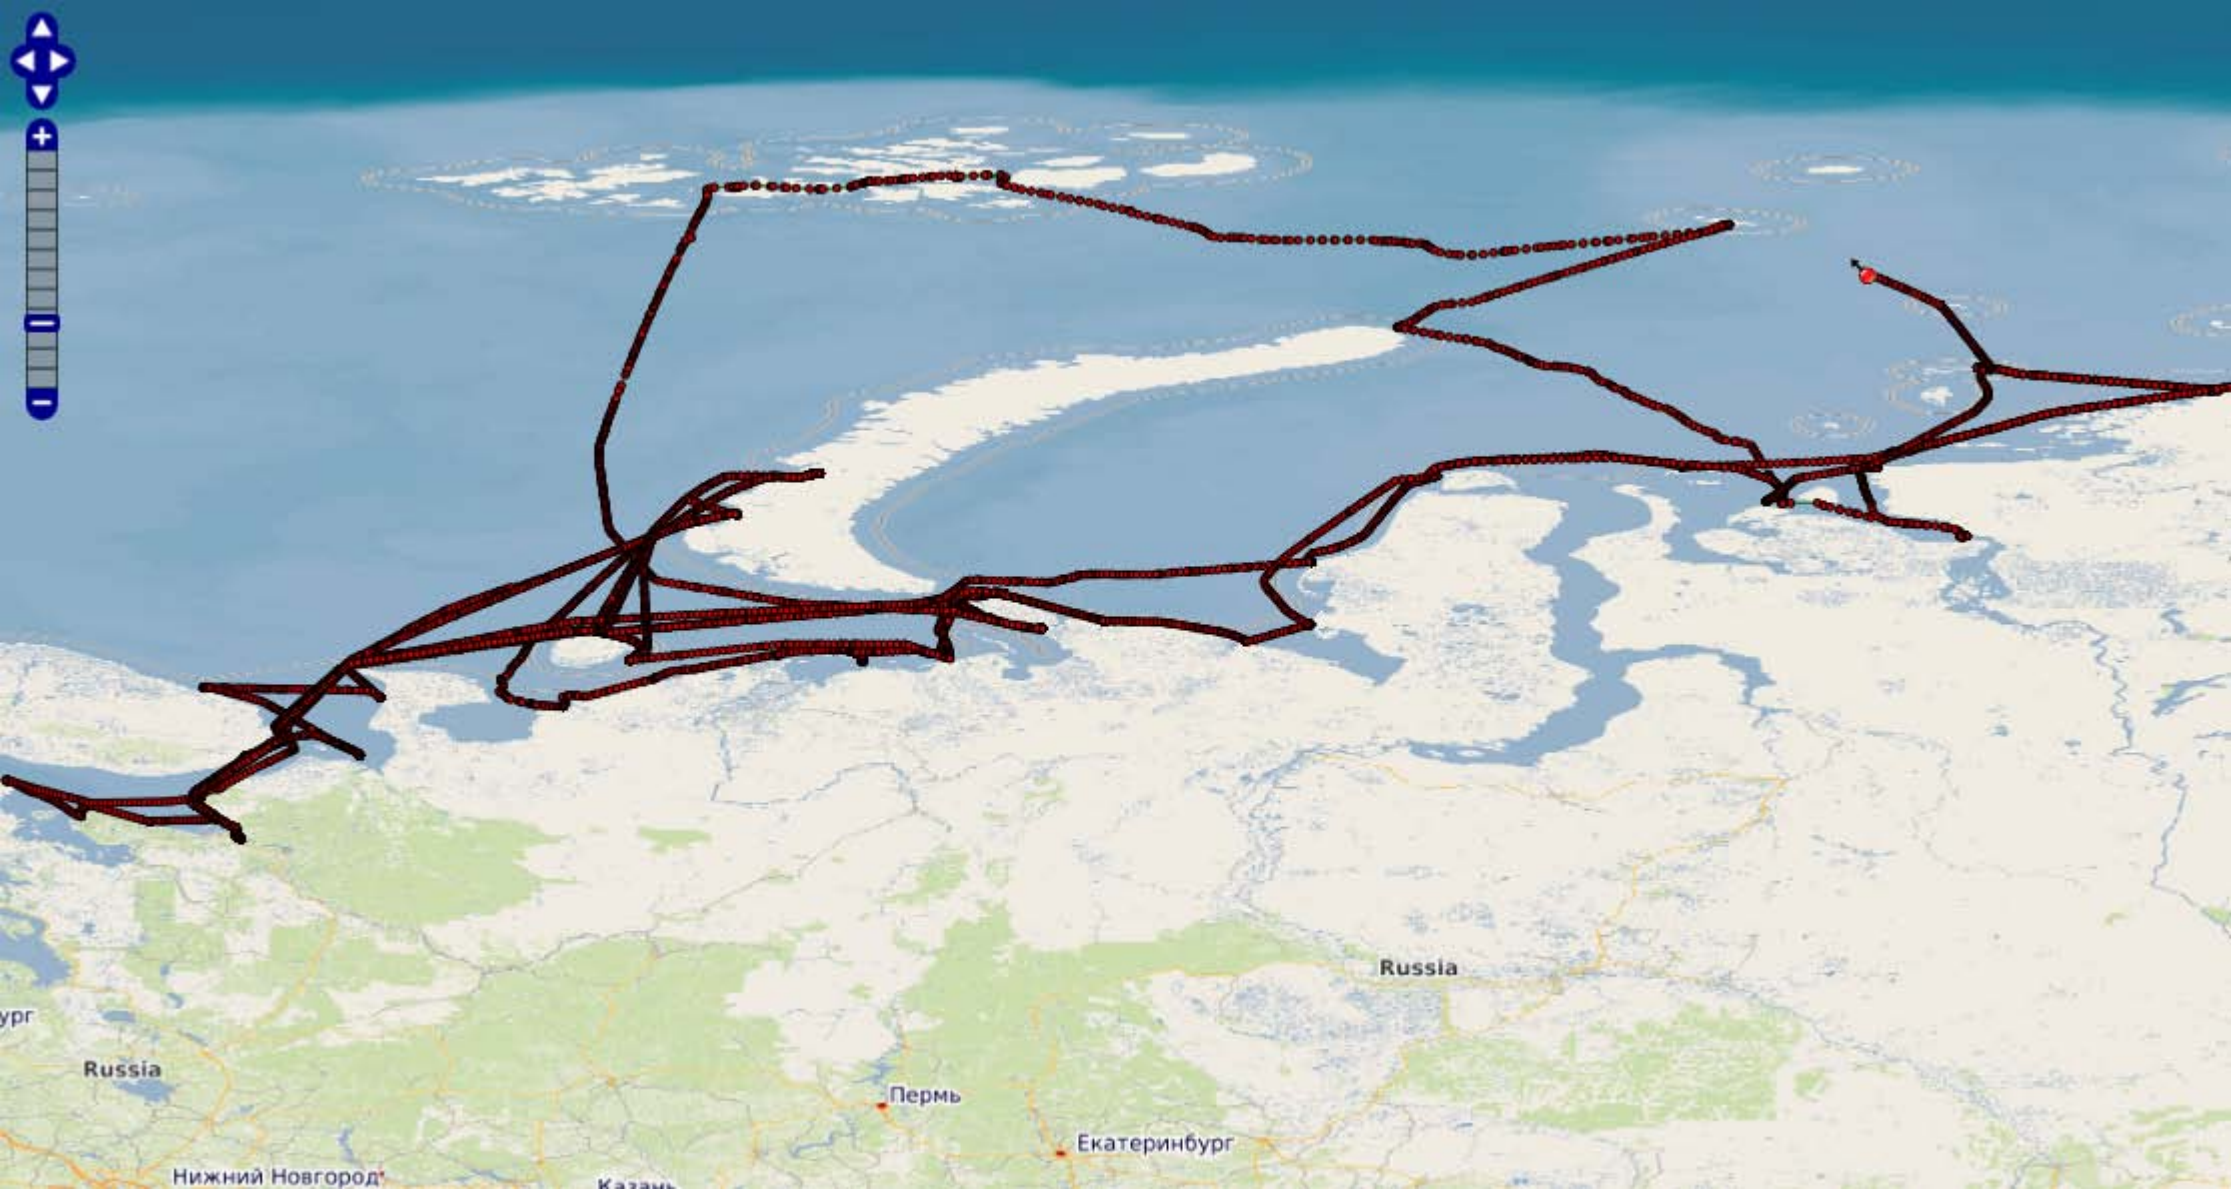

Russia

Russia

Пермь

Екатеринбург

Нижний Новгород

Казань