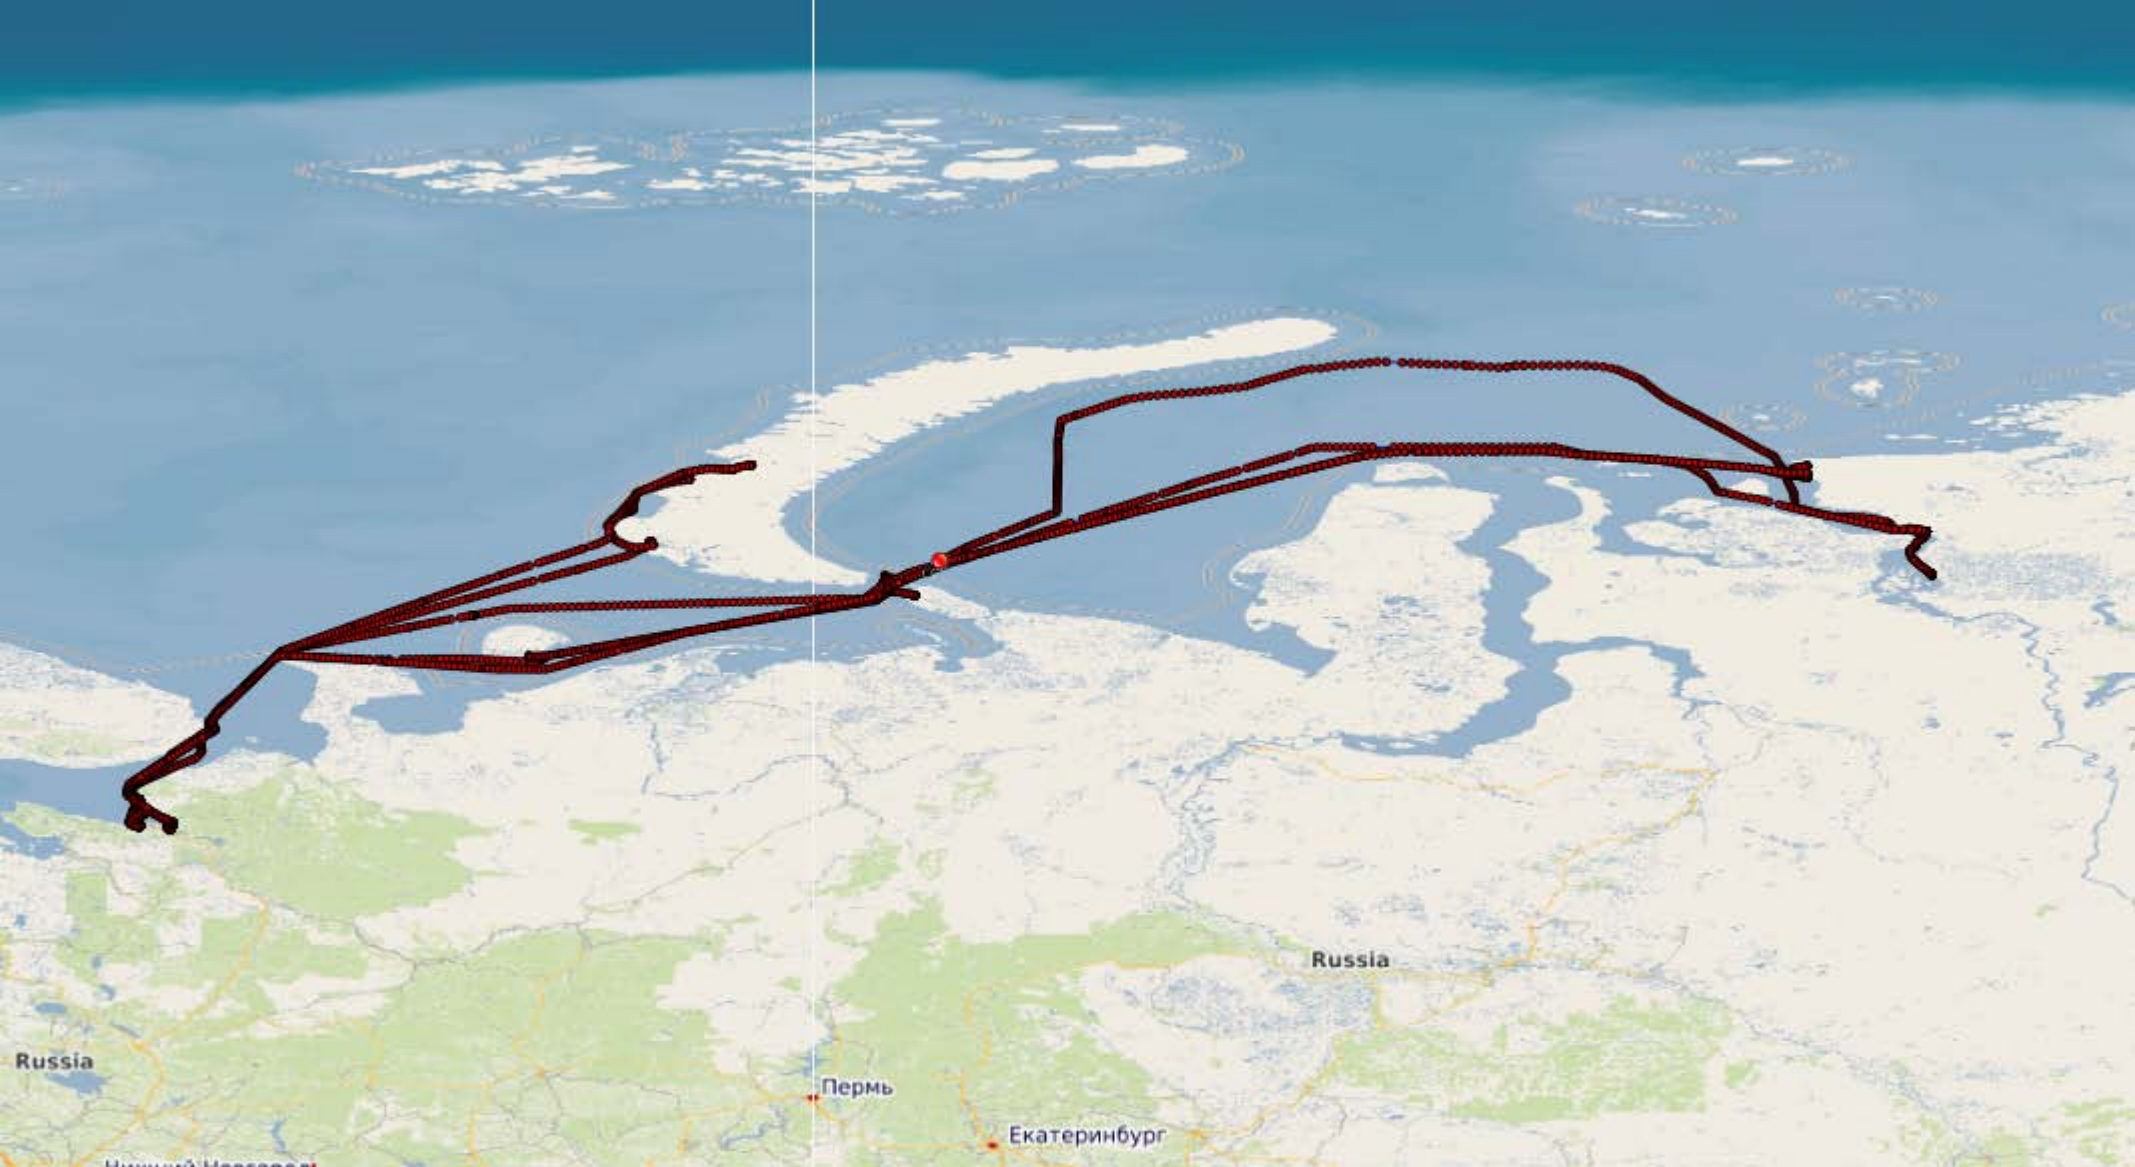

**Модель "Морской комплект
Galileosky Base Block Iridium
SmallCraft"
(маломерное судно)**

Russia

Russia

Пермь

Екатеринбург

Нижний Новгород

Казань

Russia