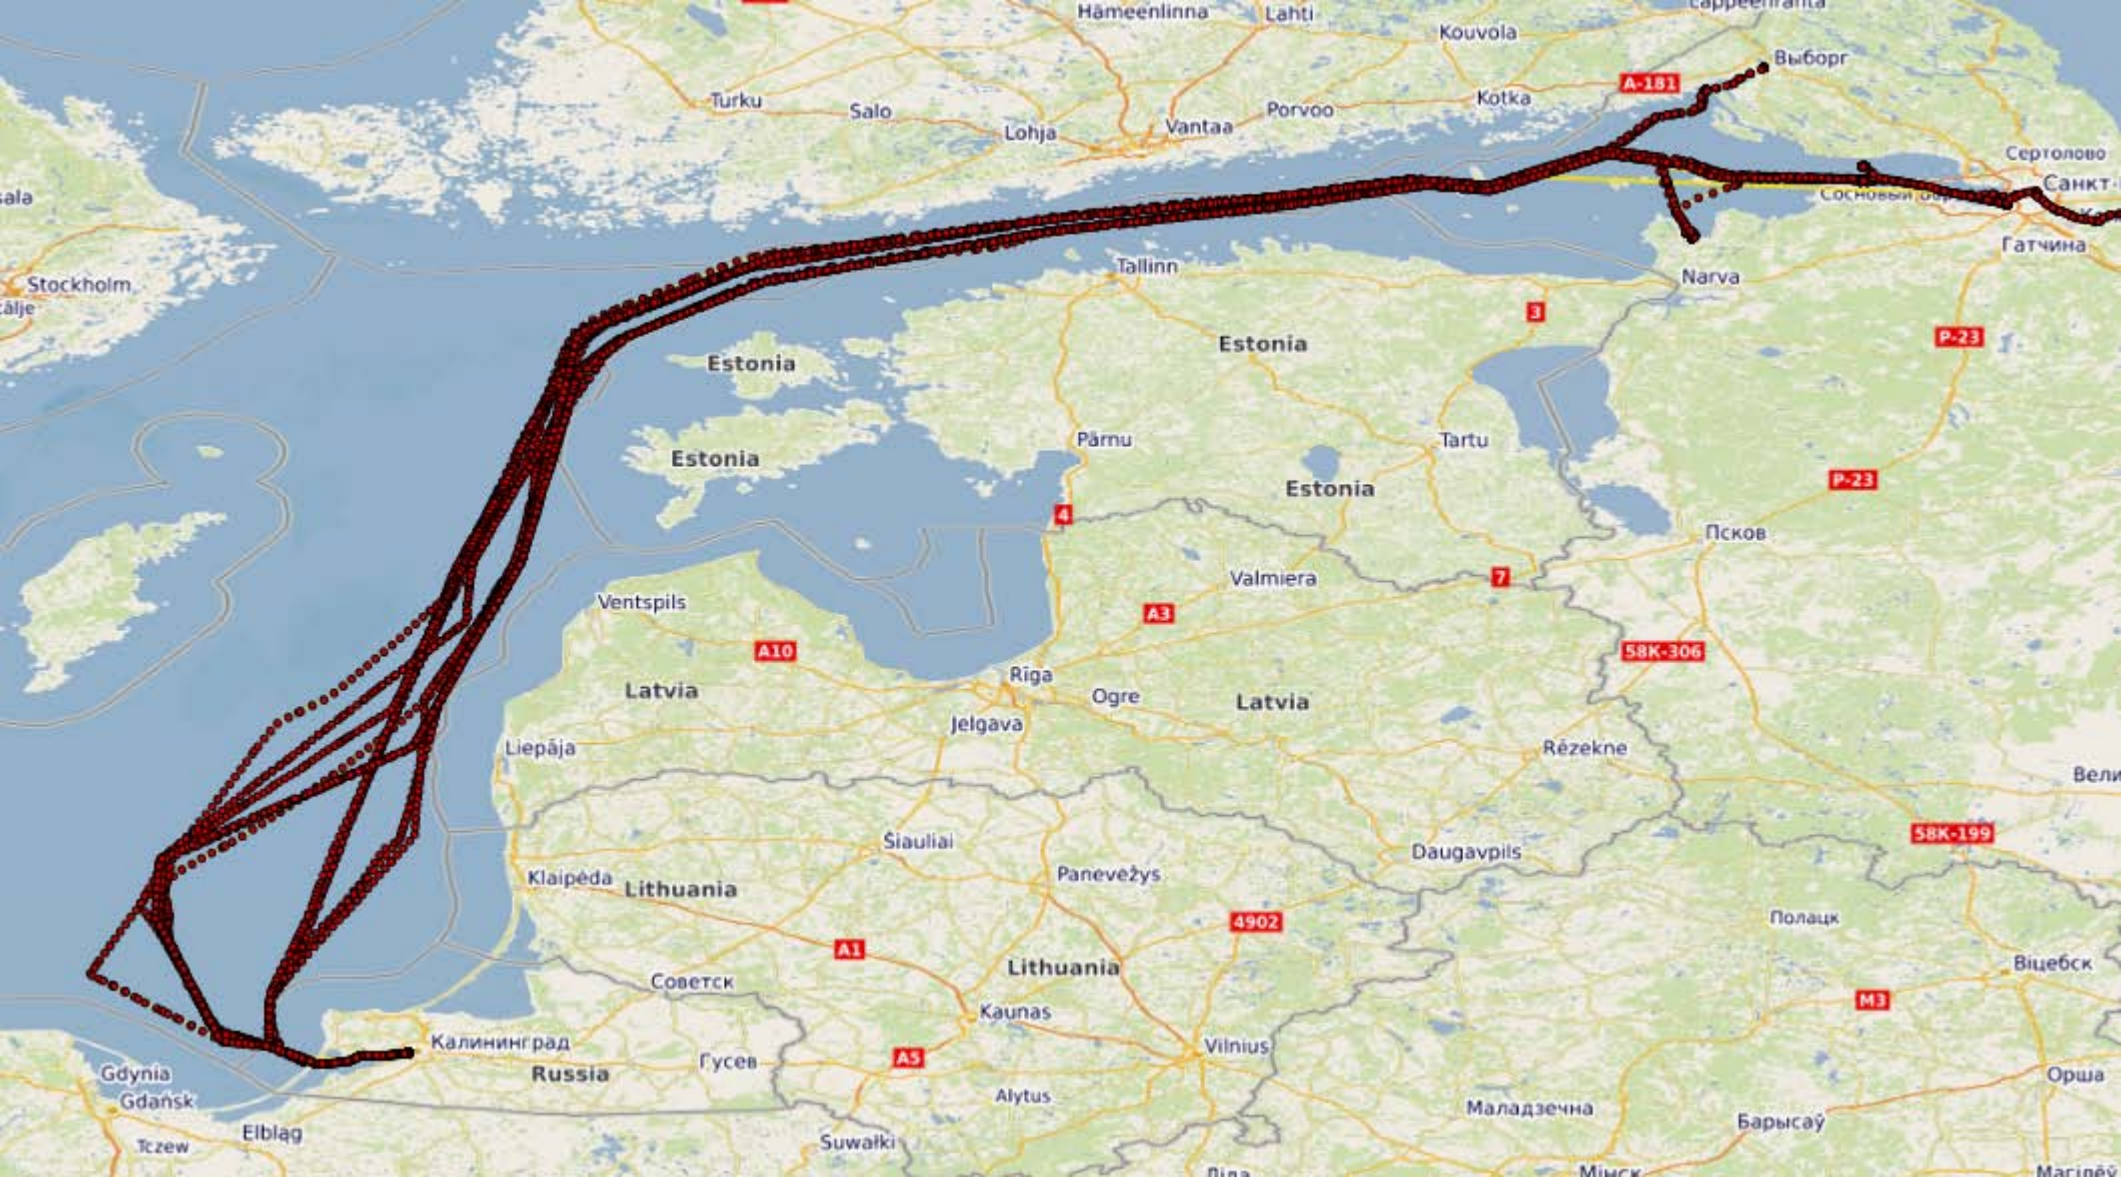

رحان

رشت

آردبیل

ساری

گرگان

Махачкал

Грозный

Астрахань

Ақтау

Kazakhstan

Nókis

Uzbekistan

Turkmenistan

Aşgabat

مشهد

**Модель "Морской комплект
Galileosky Base Block Iridium
SmallCraft"
(маломерное судно)**