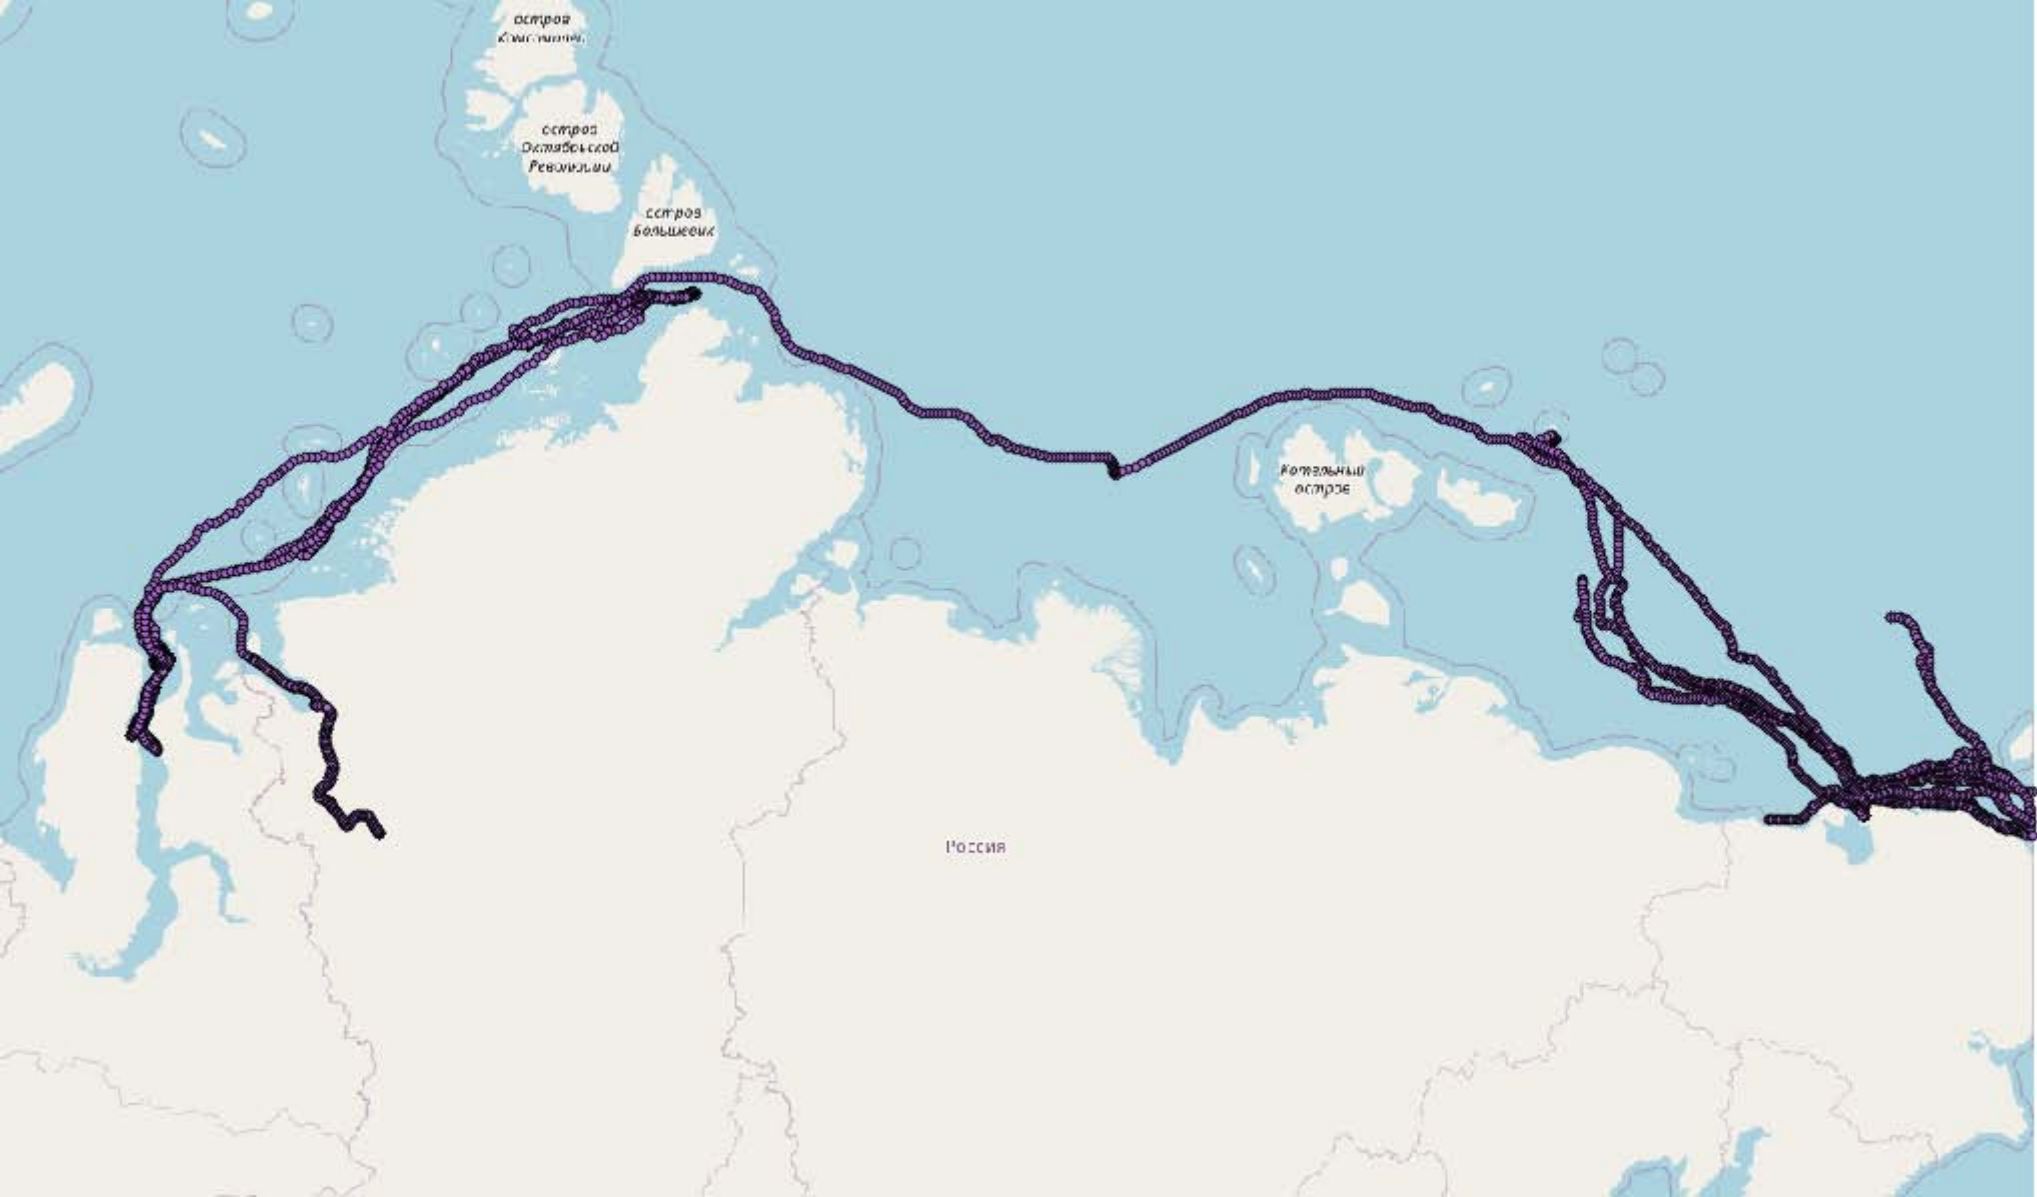

Архангельск

Республика Ханты-Манси

Мурманская область

Южный
остров

Енисейский
дельта

Ненецкий
автономный

Ямало-Ненецкий
автономный
округ

Северный
остров

Южный
остров

Енисейский
залив

Северный остров

Южный остров

Мурманск

Мурманская область

Ненецкий автономный округ

Ямало-Ненецкий автономный округ

остров
Командорский

остров
Открытия
Ревизского

остров
Большой

Котельный
остров

Россия

Петропавловск-Камчатский

Russia

Нижний Новгород

Москва

Казань

Пермь

Екатеринбург

Russia

Iridium SBD
+
Inmarsat-C

Только Inmarsat-C

Архангельск