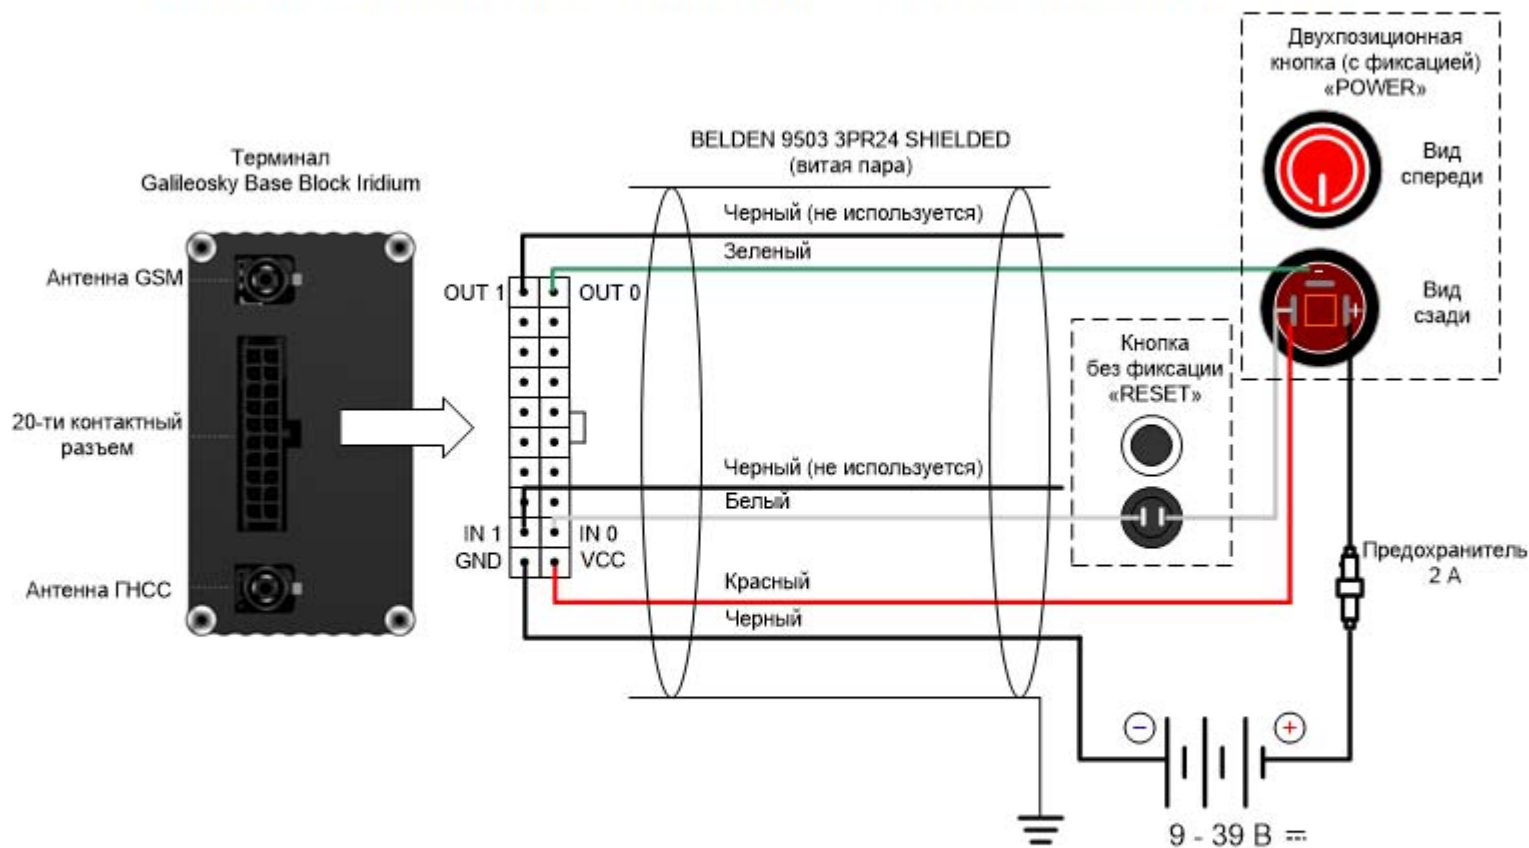

# Принципиальная электрическая схема "Морской комплект Galileosky Base Block Iridium - LITE"

							Принципиальная электрическая схема "Морской комплект GS BBI - LITE"		
Изм.	Кол. изм.	Лист	№ док.	Подп.	Дата		Страниц	Лист	Листов
Разраб.							п	1	1
Н. контр.									