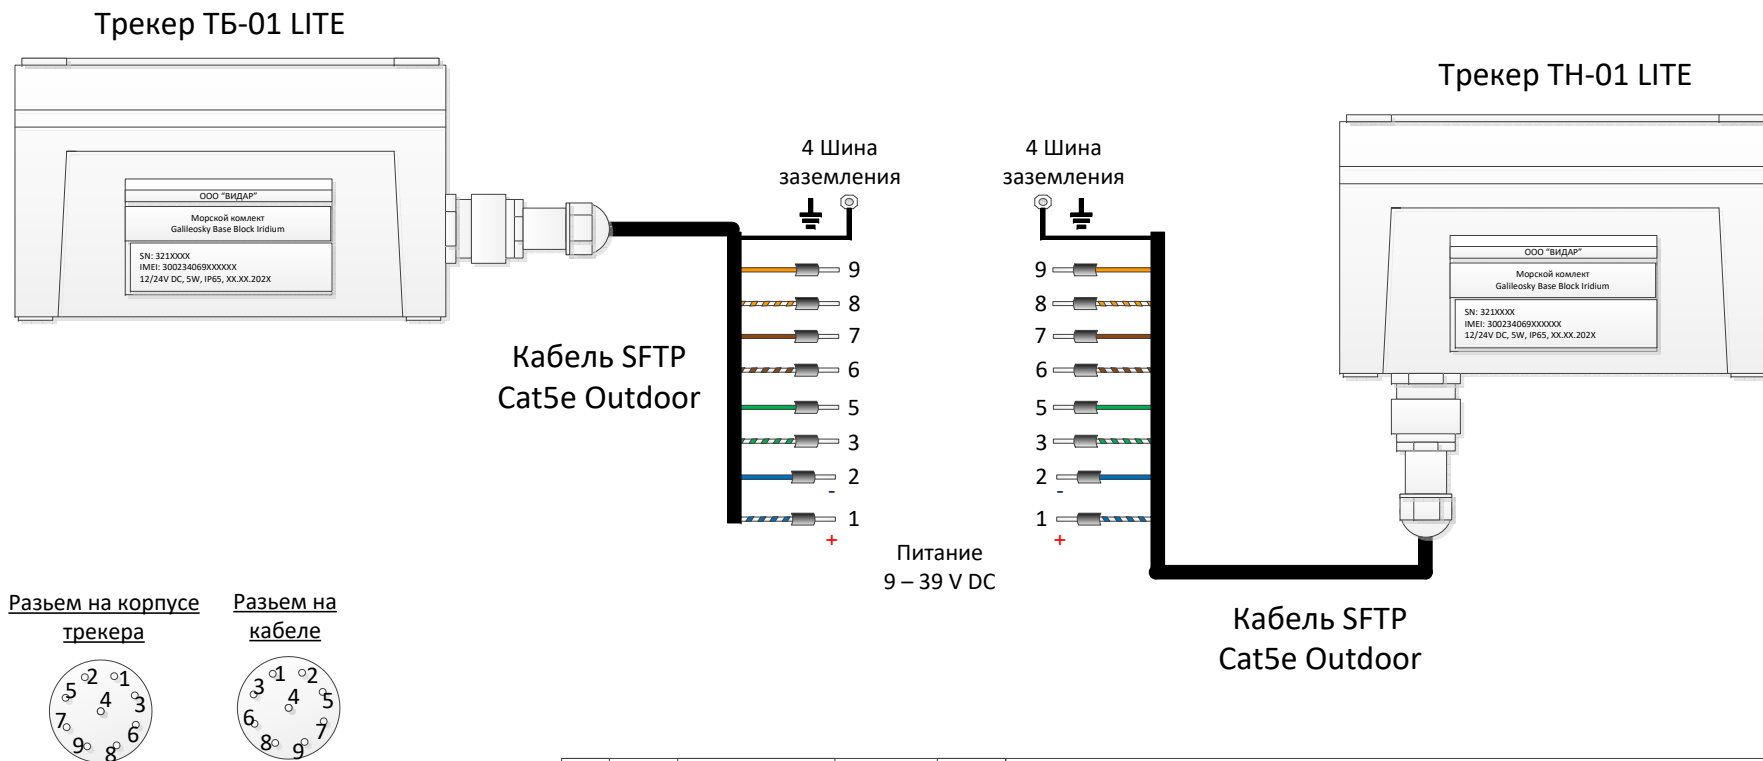

Схема подключения «Трекера ТН-01/ТБ-01 LITE» (кабель SFTP Outdoor)

1. Бело-синий («+» питания)
2. Синий («-» питания)
3. Бело-зеленый (индикатор «DIAG»)
4. Экран кабеля (экран-земля)
5. Зеленый (кнопка)
6. Бело-коричневый (Вход 1)
7. Коричневый (Вход 2)
8. Бело-оранжевый (Вход 3)
9. Оранжевый (Выход 1)

Изм.	Лист	№ Докум	Подп.	Дата
Разраб.		Соколова		
Пров.		Болгарчук		
Т. контр				
Н. контр				
Утв.		Соколов		

ВДАР.210515.008

Схема подключения
«Трекера ТН-01/ТБ-01 LITE»
(SFTP Outdoor)

Литера	Масса	Масштаб
		1:1
Лист	Листов	