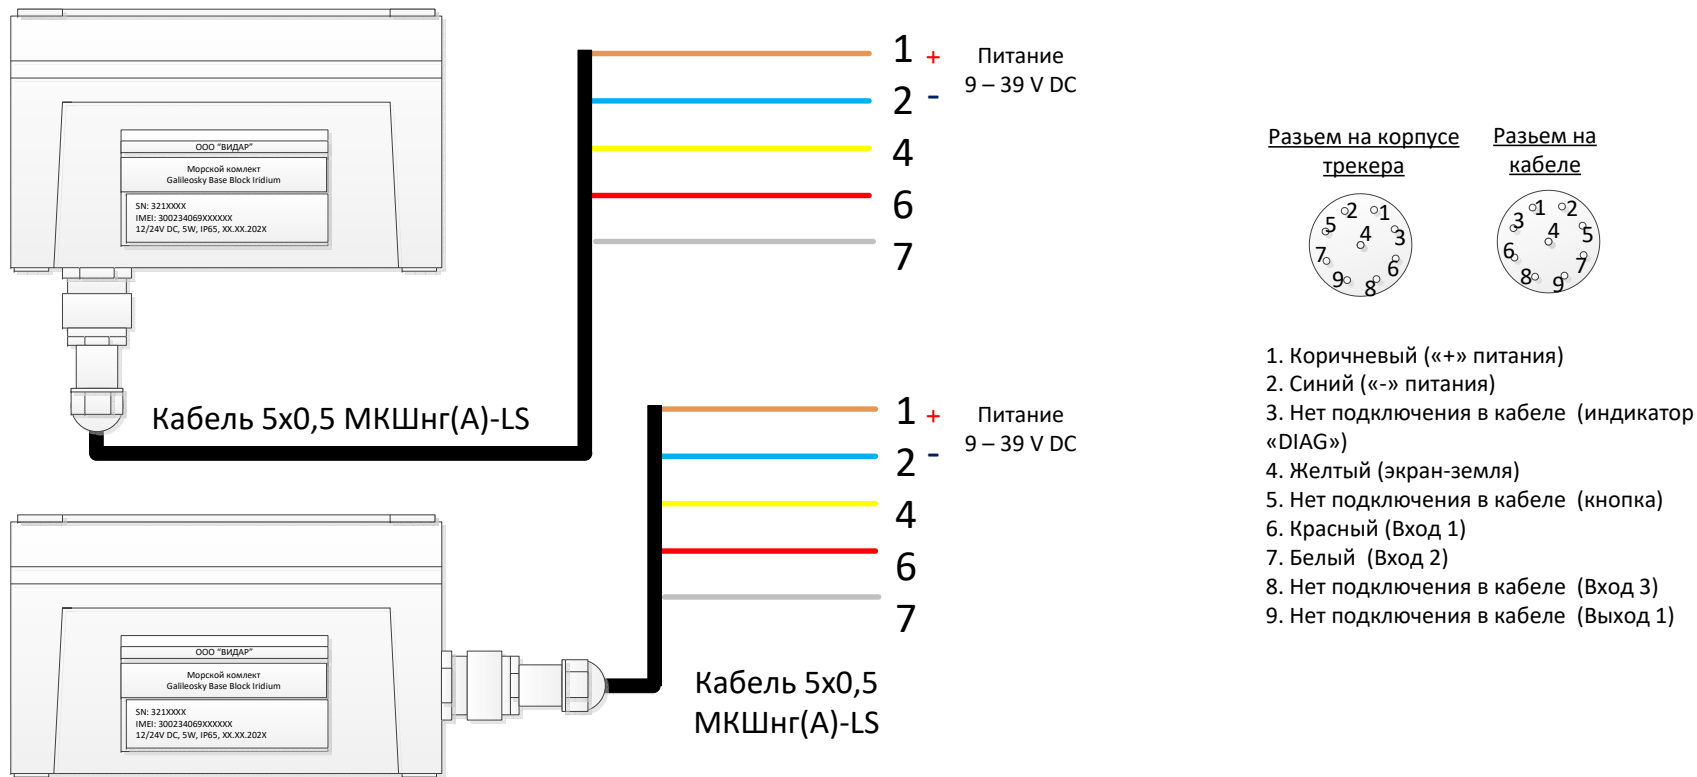

## Схема подключения «Трекера ТН-01/ТБ-01 LITE» (спецзаказ Мурманск – два входа на датчики)

						<b>ВДАР.210515.007</b>				
<i>Изм</i>	<i>Лист</i>	<i>№ Докум</i>	<i>Подп.</i>	<i>Дата</i>	Схема подключения «Трекера ТН-01/ТБ-01 LITE» (Спецзаказ Мурманск)			<i>Литера</i>	<i>Масса</i>	<i>Масштаб</i>
<i>Разраб.</i>		<i>Соколова</i>						<i>Лист</i>	<i>Листов</i>	<b>1:1</b>
<i>Пров.</i>		<i>Болгарчук</i>								
<i>Т. контр</i>										
<i>Н. контр</i>										
<i>Утв.</i>		<i>Соколов</i>								