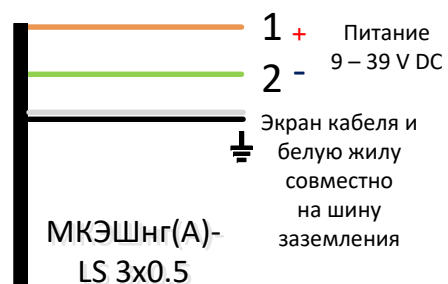

Схема подключения «Трекера ТН-01/ТБ-01 LITE» (экранированный кабель с тремя жилами)

Разъем на корпусе
трекера

Разъем на
кабеле

1. Коричневый («+» питания)
2. Зеленый («-» питания)
3. Нет подключения в кабеле (индикатор «DIAG»)
4. Экран кабеля и белый совместно (экран-земля)
5. Нет подключения в кабеле (кнопка)
6. Нет подключения в кабеле (Вход 1)
7. Нет подключения в кабеле (Вход 2)
8. Нет подключения в кабеле (Вход 3)
9. Нет подключения в кабеле (Выход 1)