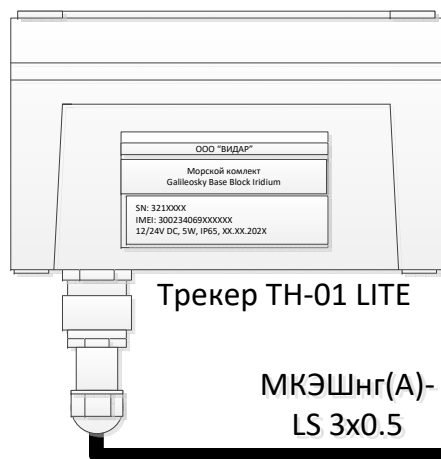

Схема подключения «Трекера ТН-01/ТБ-01 LITE» (экранированный кабель с тремя жилами)

Разъем на корпусе
трекера

Разъем на
кабеле

1. Коричневый («+» питания)
2. Зеленый («-» питания)
3. Нет подключения в кабеле (индикатор «DIAG»)
4. Экран кабеля и белый совместно (экран-земля)
5. Нет подключения в кабеле (кнопка)
6. Нет подключения в кабеле (Вход 1)
7. Нет подключения в кабеле (Вход 2)
8. Нет подключения в кабеле (Вход 3)
9. Нет подключения в кабеле (Выход 1)

Изм.	Лист	№ Докум	Подп.	Дата	
Разраб.		Соколова			
Пров.		Болгарчук			
Т. контр					
Н. контр					
Утв.		Соколов			

ВДАР.210515.006

**Схема подключения
«Трекера ТН-01/ТБ-01 LITE»
(экранированный кабель с
тремя жилами)**