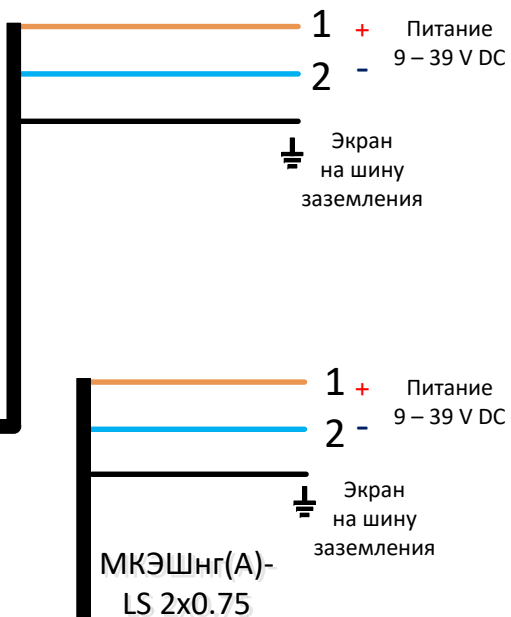

Схема подключения «Трекера ТН-01/ТБ-01 LITE» (экранированный кабель с двумя жилами)

Разъем на корпусе трекера

Разъем на кабеле

1. Коричневый («+» питания)
2. Синий («-» питания)
3. Нет подключения в кабеле (индикатор «DIAG»)
4. Экран кабеля (экран-земля)
5. Нет подключения в кабеле (кнопка)
6. Нет подключения в кабеле (Вход 1)
7. Нет подключения в кабеле (Вход 2)
8. Нет подключения в кабеле (Вход 3)
9. Нет подключения в кабеле (Выход 1)

Изм.	Лист	№ Докум	Подп.	Дата
Разраб.		Соколова		
Пров.		Болгарчук		
Т. контр				
Н. контр				
Утв.		Соколов		

ВДАР.210515.005

**Схема подключения
«Трекера ТН-01/ТБ-01 LITE»
(экранированный кабель с
двумя жилами)**

Литера	Масса	Масштаб
		1:1
Лист	Листов	