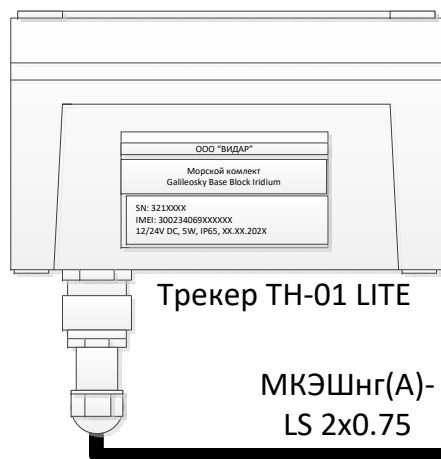

Схема подключения «Трекера ТН-01/ТБ-01 LITE» (экранированный кабель с двумя жилами)

Разъем на корпусе трекера

Разъем на кабеле

1. Коричневый («+» питания)
2. Синий («-» питания)
3. Нет подключения в кабеле (индикатор «DIAG»)
4. Экран кабеля (экран-земля)
5. Нет подключения в кабеле (кнопка)
6. Нет подключения в кабеле (Вход 1)
7. Нет подключения в кабеле (Вход 2)
8. Нет подключения в кабеле (Вход 3)
9. Нет подключения в кабеле (Выход 1)

Изм.	Лист	№ Докум	Подп.	Дата
Разраб.		Соколова		
Пров.		Болгарчук		
Т. контр				
Н. контр				
Утв.		Соколов		

ВДАР.210515.005

**Схема подключения
«Трекера ТН-01/ТБ-01 LITE»
(экранированный кабель с
двумя жилами)**