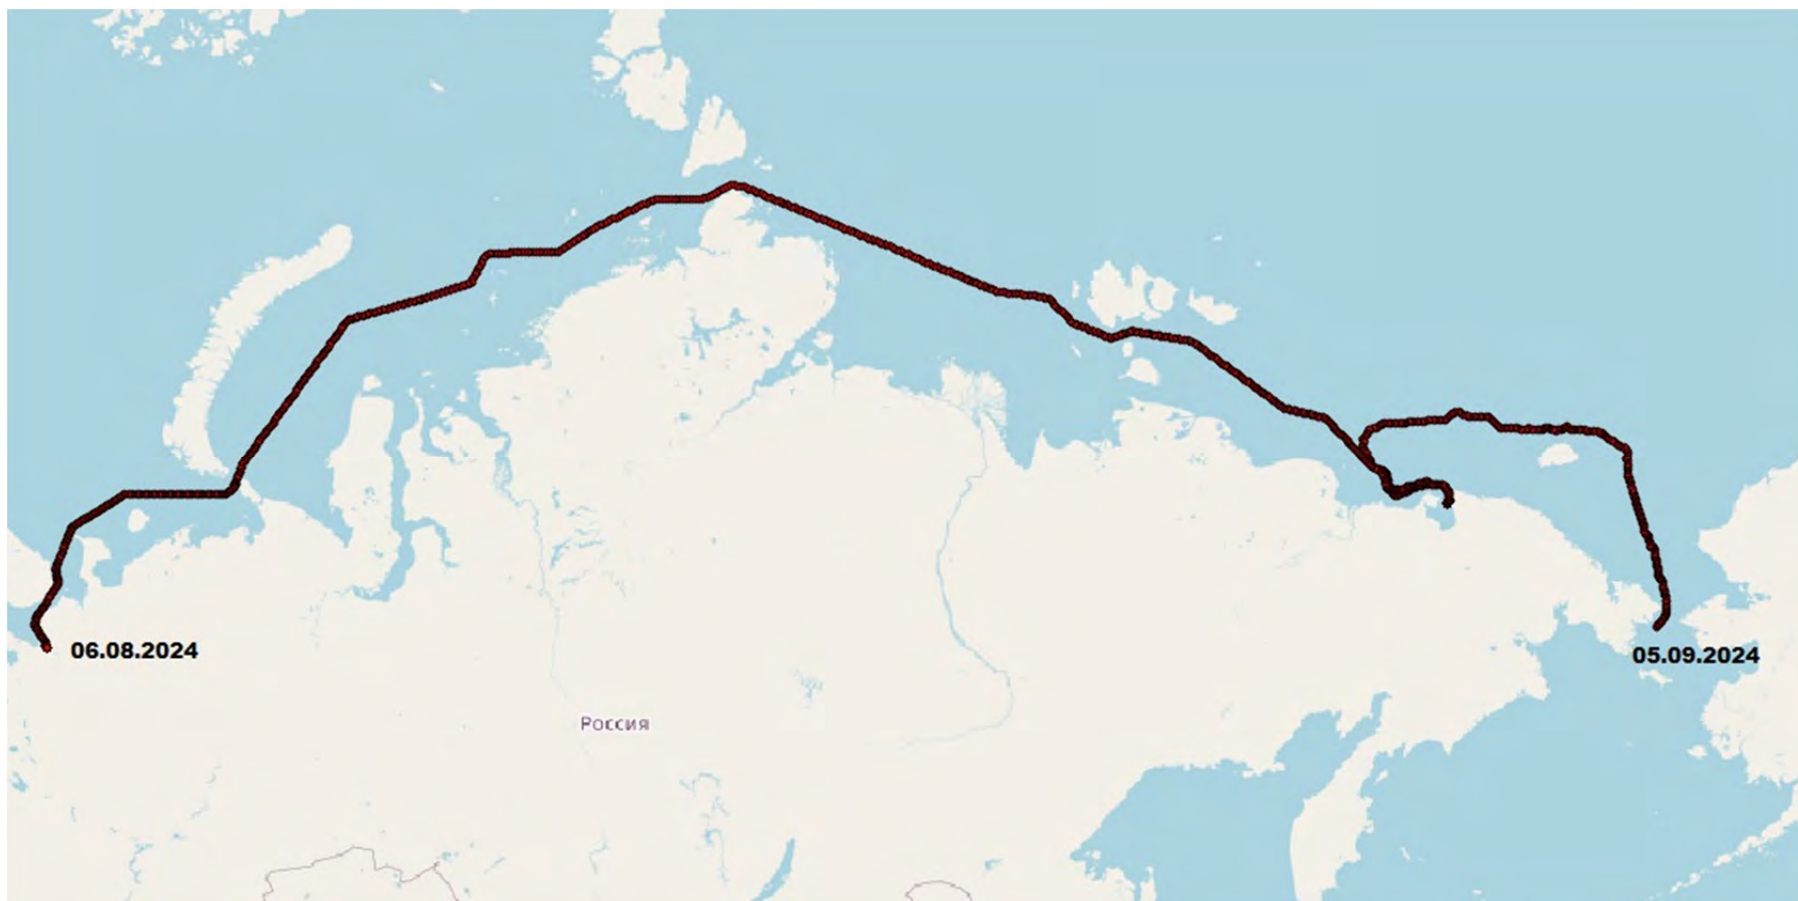

Образец установки и трекинга “Морского комплекта Galileoosky Base Block Iridium мод. 321-12/24V”

Образец установки “Морского комплекта Galileosky Base Block Iridium ONE”

Образец трекинга судна через “Морской комплект Galileosky Base Block Iridium ONE”